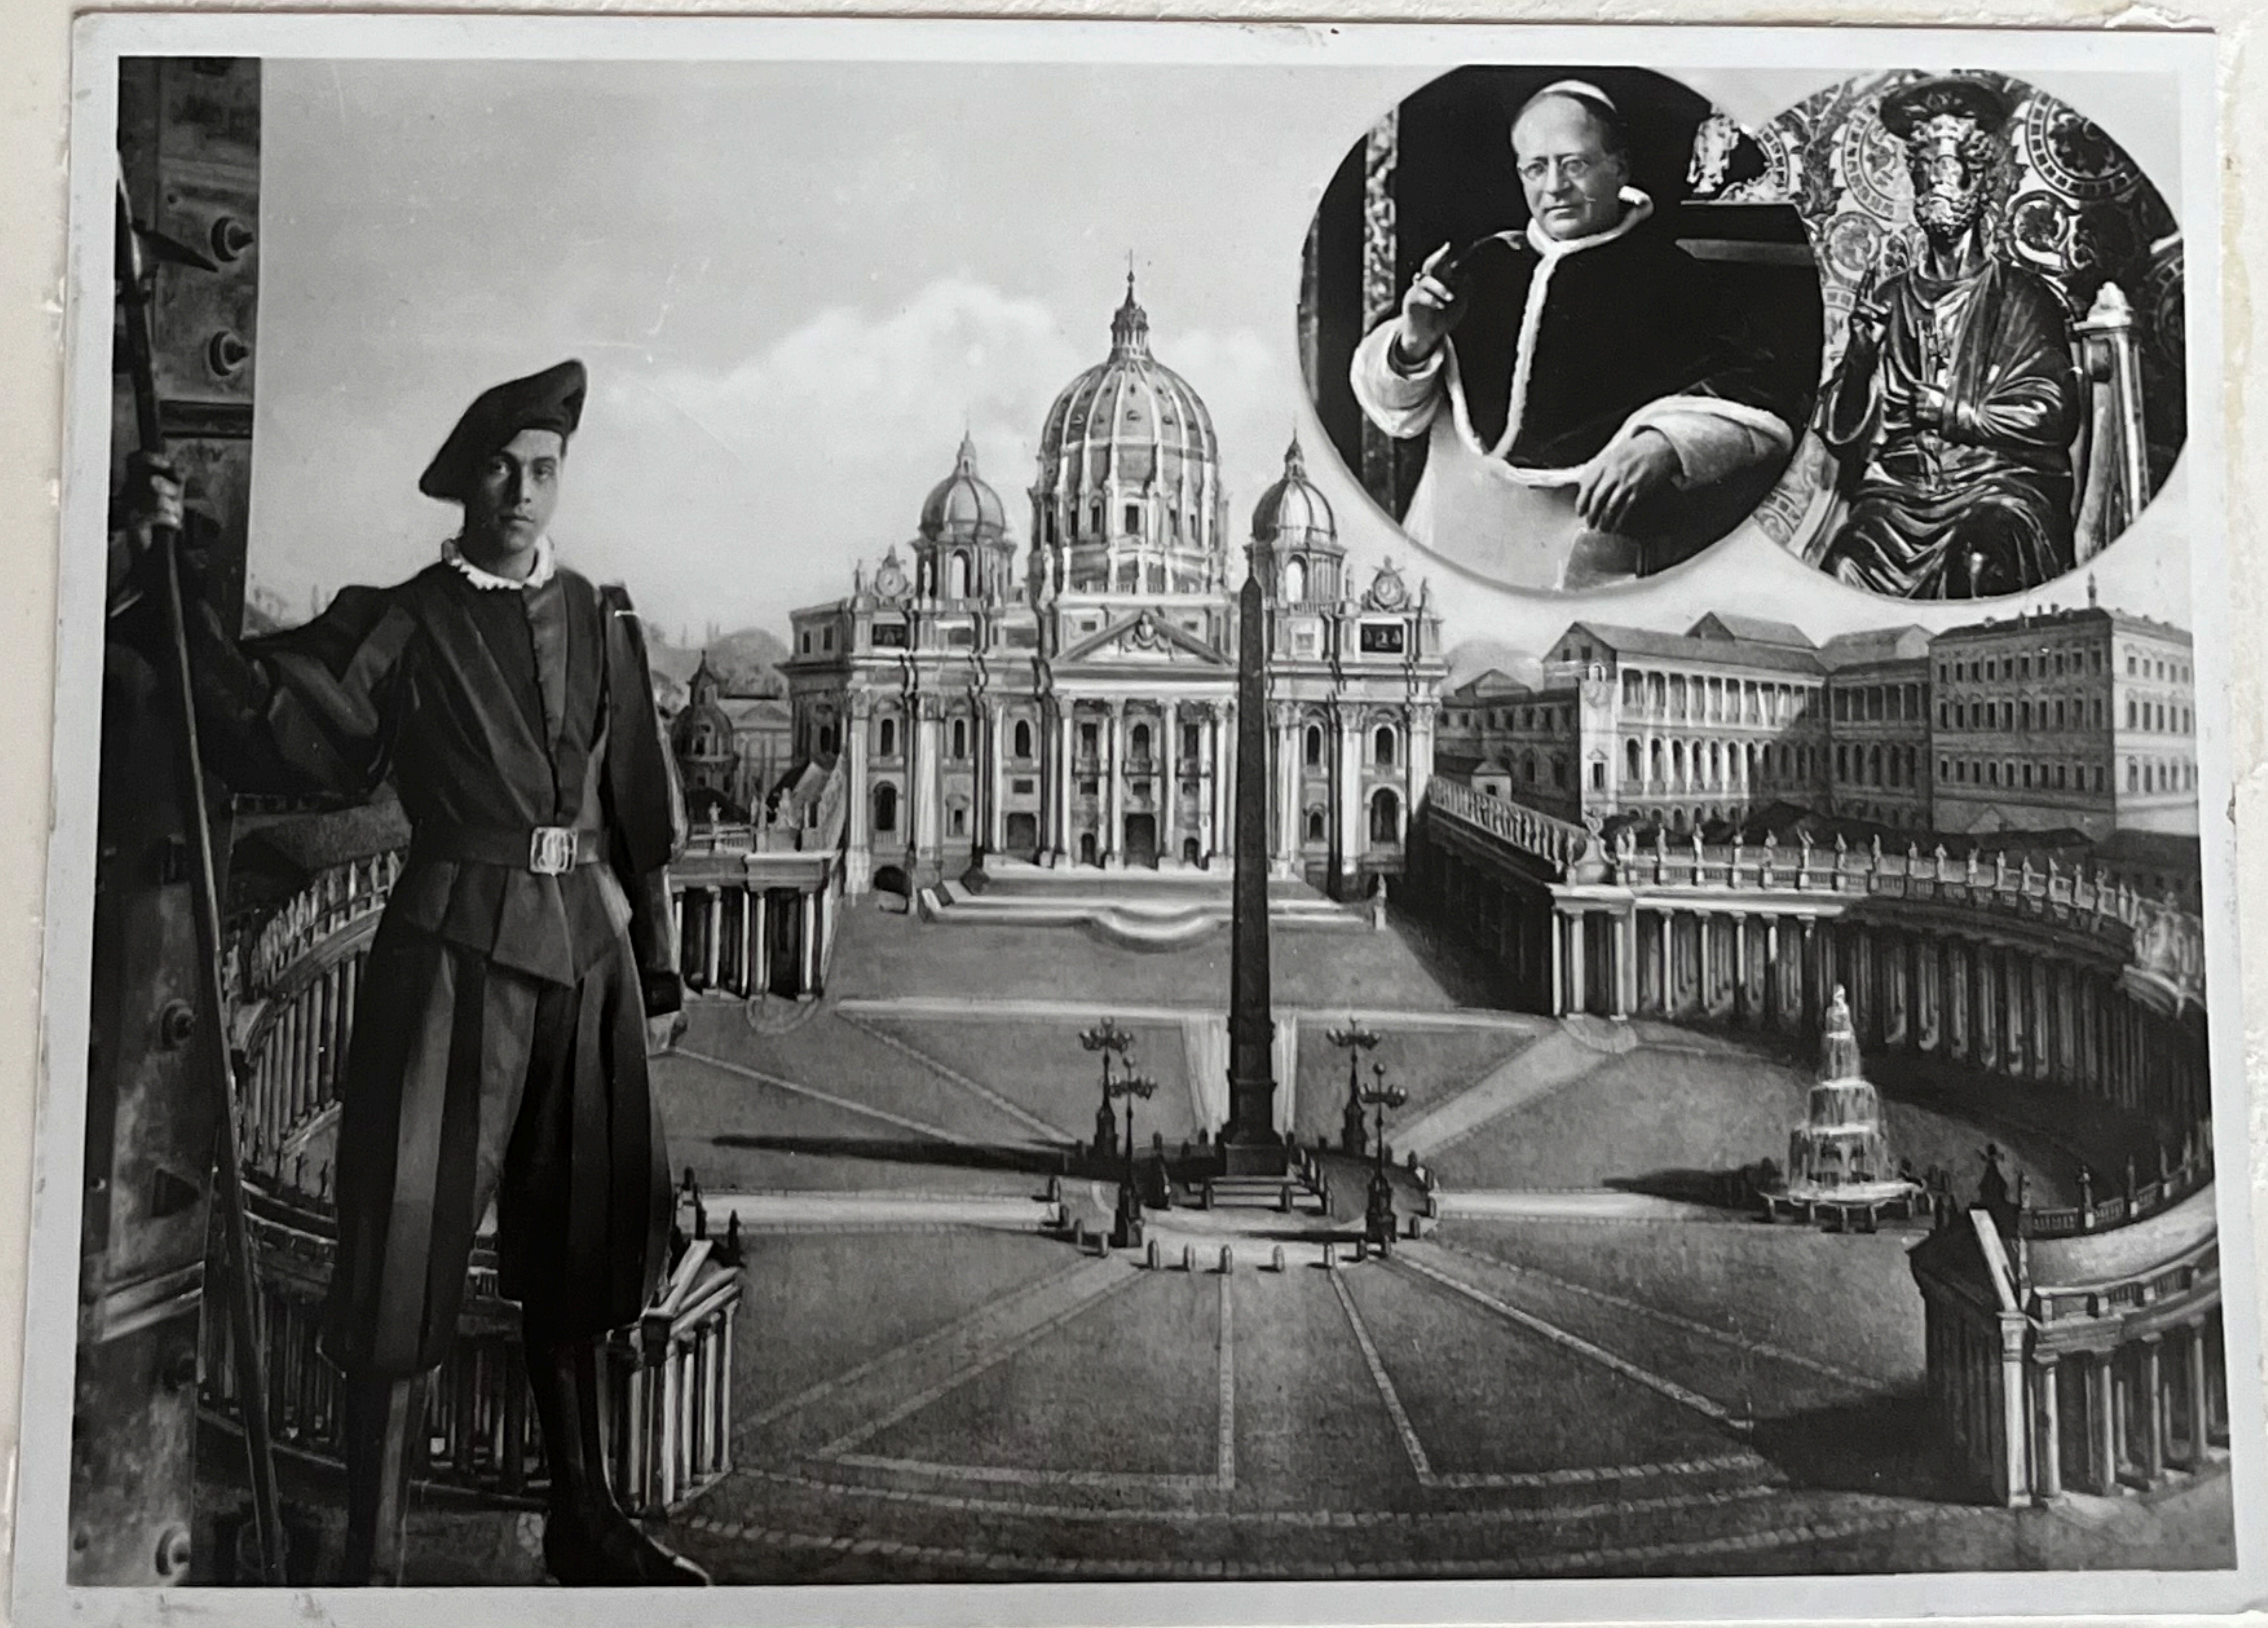

Serie Provvisoria 1929

Serie .. Pacchi .. 1931

Serie .. Segnatasse .. 1931

Cartoline .. ..

.. .. Ricordo

**S. S. PIO XI**

Nato a Desio 31-5-1857  
 Eletto Pontefice 9-2-1922  
 Morto 10-2-1939

CONCILIAZIONE FRA ITALIA E VATICANO 11 Febbraio 1929

**S. S. PIO XI**

Nato a Desio 31-5-1857  
 Eletto Pontefice 9-2-1922  
 Morto 10-2-1939

SACRA ROMANA ROTA

Coram R. P. D.

Ponente

PROT. N.

6. La Salma di S. S. Pio XI nel suo letto di morte

7. La Salma di S. S. Pio XI nella Cappella Sistina

4. Il trasporto della Salma di S. S. Pio XI alla Basilica di S. Pietro

2. La Salma di S. S. Pio XI in S. Pietro

1. L'esposizione della Salma di S. S. Pio XI in S. Pietro