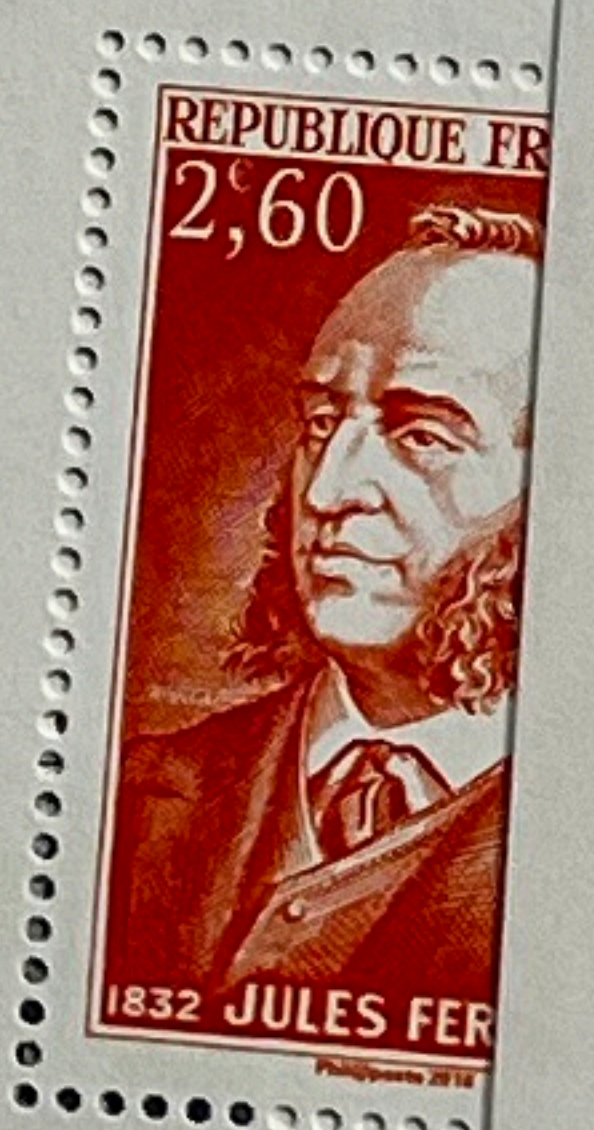

La Pérouse
Albi - 1741
Vanikoro - 1788

Jul
18

La popularité de Jules Ferry a conduit la République à établir une école gratuite et la création d'un service postal public puis Président de la République.