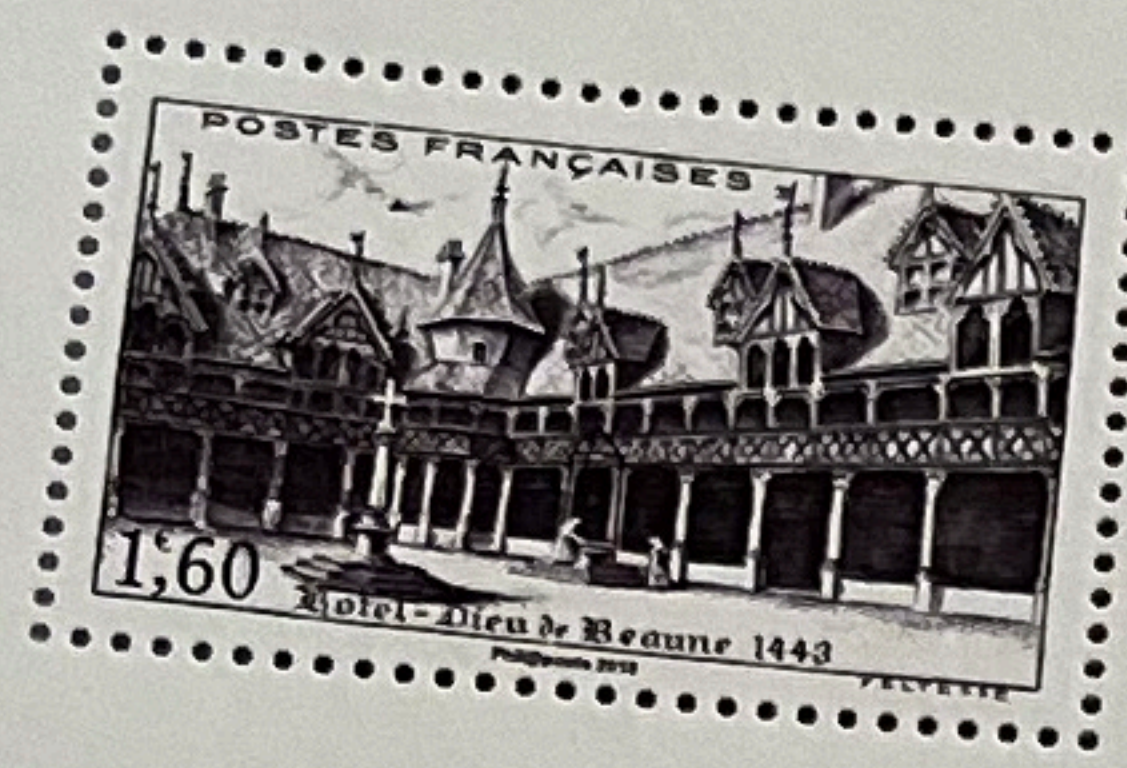

les-le av

REPUBLIQUE FRANÇAISE

La poste 3,00

**Carcassonne**  
 Lorsque commencèrent les émissions dédiées aux monuments français, un hommage aux remparts de Carcassonne s'imposait : cela fut fait en avril 1938. Il faut dire que l'héritage de la cité comtale du XIIIe siècle est unique.

**Hôtel-Dieu**  
 Emis en mars 1942, ce timbre fut supprimé en 1941 en supprimant la mention "République Française". Il représente l'Hôtel-Dieu de Rouen, édifié pour les pauvres de la ville.

**Cathédrale de Rouen**  
 La cathédrale Notre-Dame de Rouen