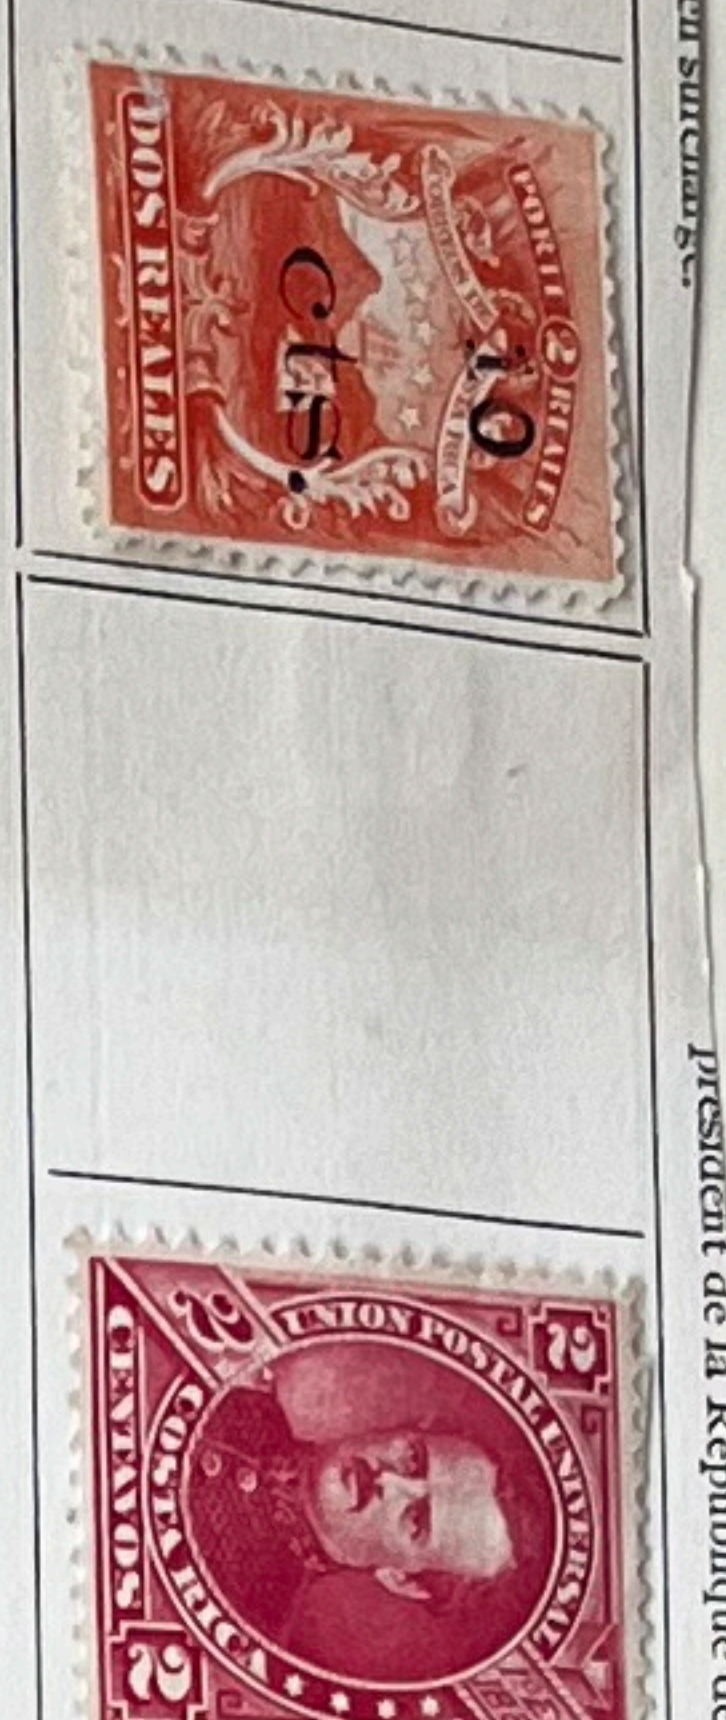

1882. — Annuités dans des cadres variés.