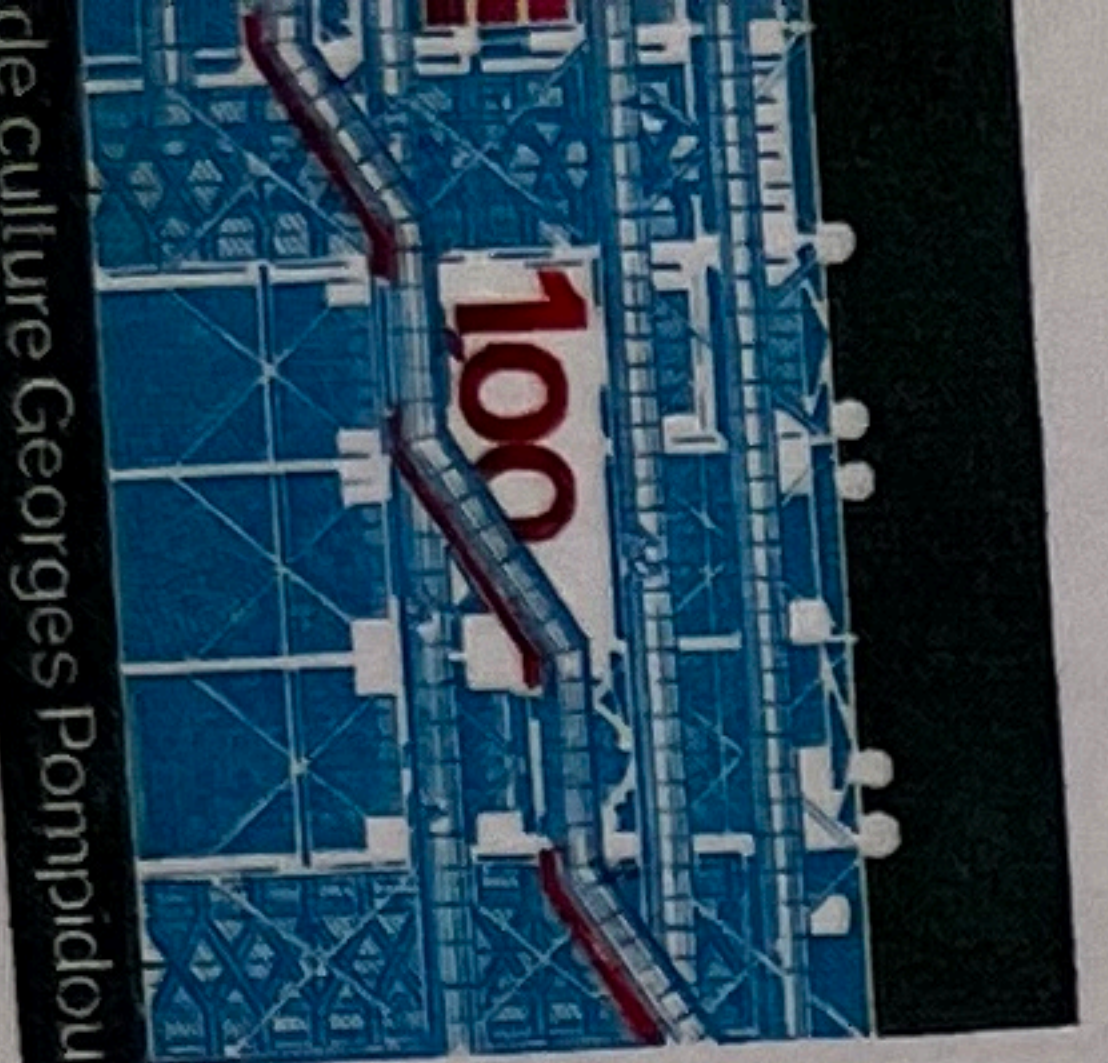

IMPRIMERIE DES TIMBRES-POSTE - FRANCE

IMPRIMERIE DES TIMBRES-POSTE - FRANCE

IMPRIMERIE DES TI