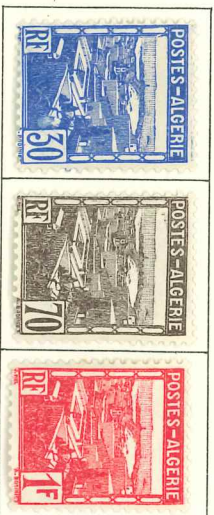

1927. — Timbres de 1926 avec nouvelle valeur, croissant et étoile en surcharge.

1927. — Id. Avec nouvelle valeur seule.

1927-30. — Types de 1926. Dentelés 14 x 13 1/2.

ALGERIE

1927. — Timbre de 1924-25 surchargé.

1939-40. — Type de 1926 surchargé.

I

II

1939. — Emis au profit des familles des mobilisés. Dentelés 12.

ALGERIE

1941. — Vue. Dentelés 14 x 13½.

1941-42. — Effigie du Maréchal Pétain. Dentelés 13. Surchargés.

1941-42. — Timbre de 1938-41 surchargé.

1941-42. — Timbre de 1938-41 surchargé.

1942. — Types antérieurs sans R. F. ou sans RÉPUBLIQUE FRANÇAISE. Type de 1936. Dent. 13.

Type de 1941. Dent. 14 x 13½.

Type de 1926. Dent. 12.