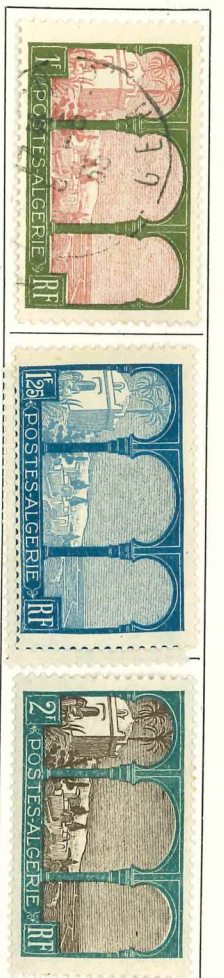

50/14

ALGERIE

1924-25. — Timbres de France de 1900-24 avec ALGERIE en surcharge.

ALGERIE

1926. — Vues d'Alger. Dentelles 14 x 13 1/2.

Surcharge.

ALGERIE

ALGÉRIE

1927. — Timbres de 1926 avec nouvelle valeur, croissant et étoile en surcharge.

1927. — Id. Avec nouvelle valeur seule.

1927-30. — Types de 1926. Dentelés 14 x 13 1/2.

ALGERIE

1927. — Timbre de 1924-25 surchargé.