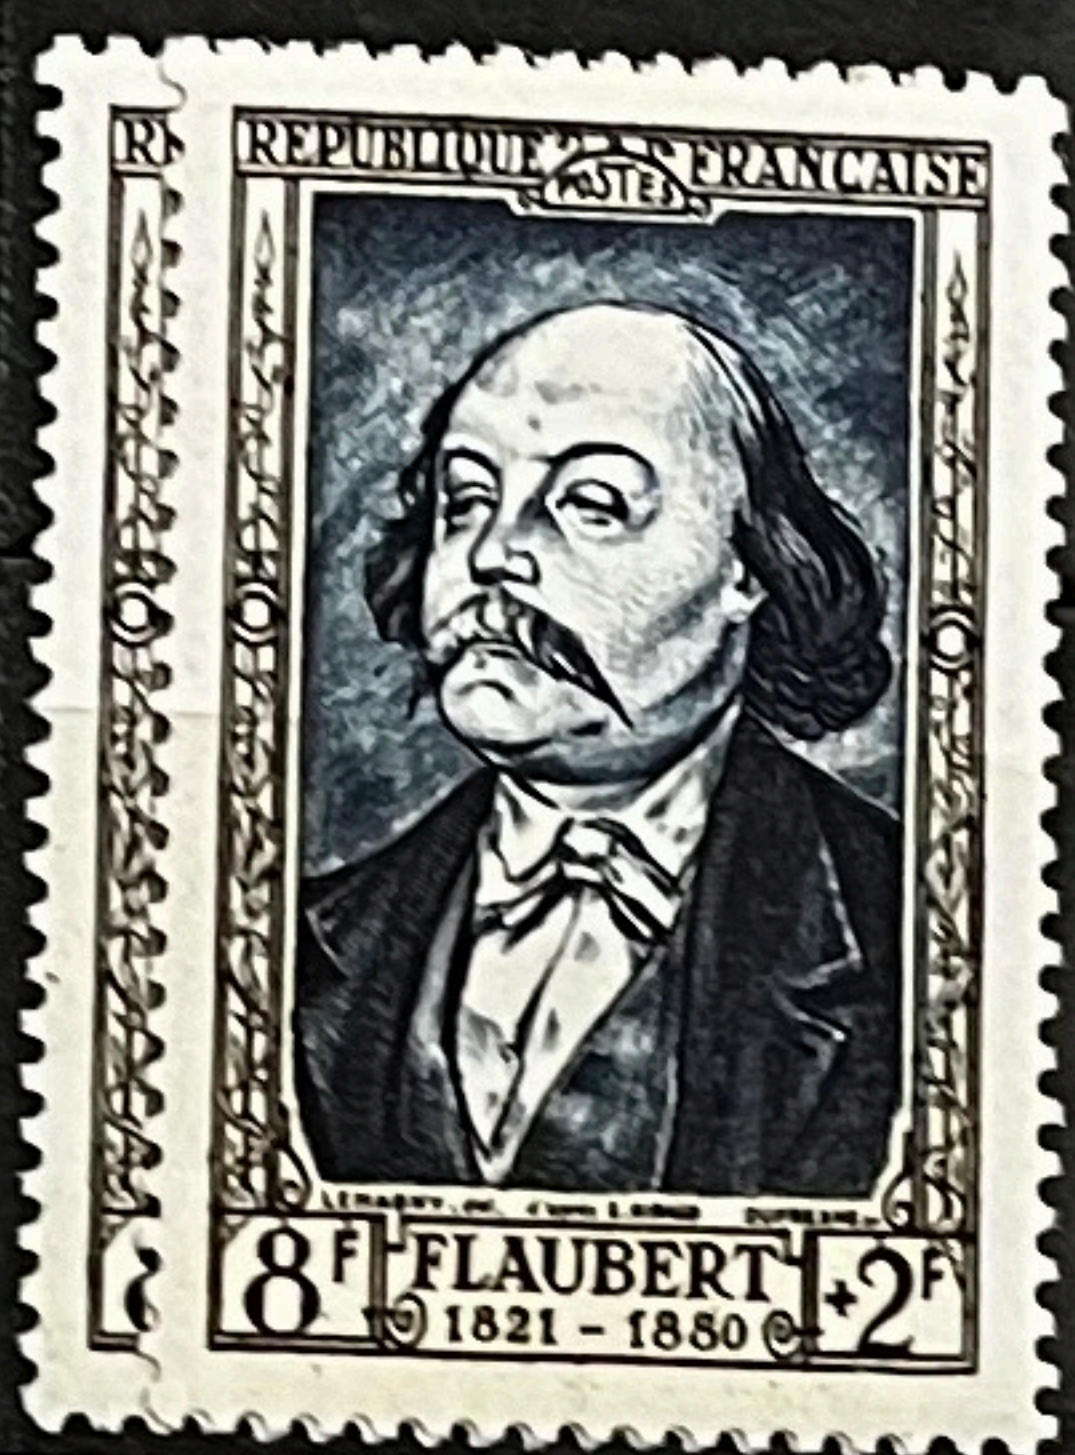

1946
DIVERS

*Madame
Renee
Loren*

75 F

GENEVE

3220 /

IF 14