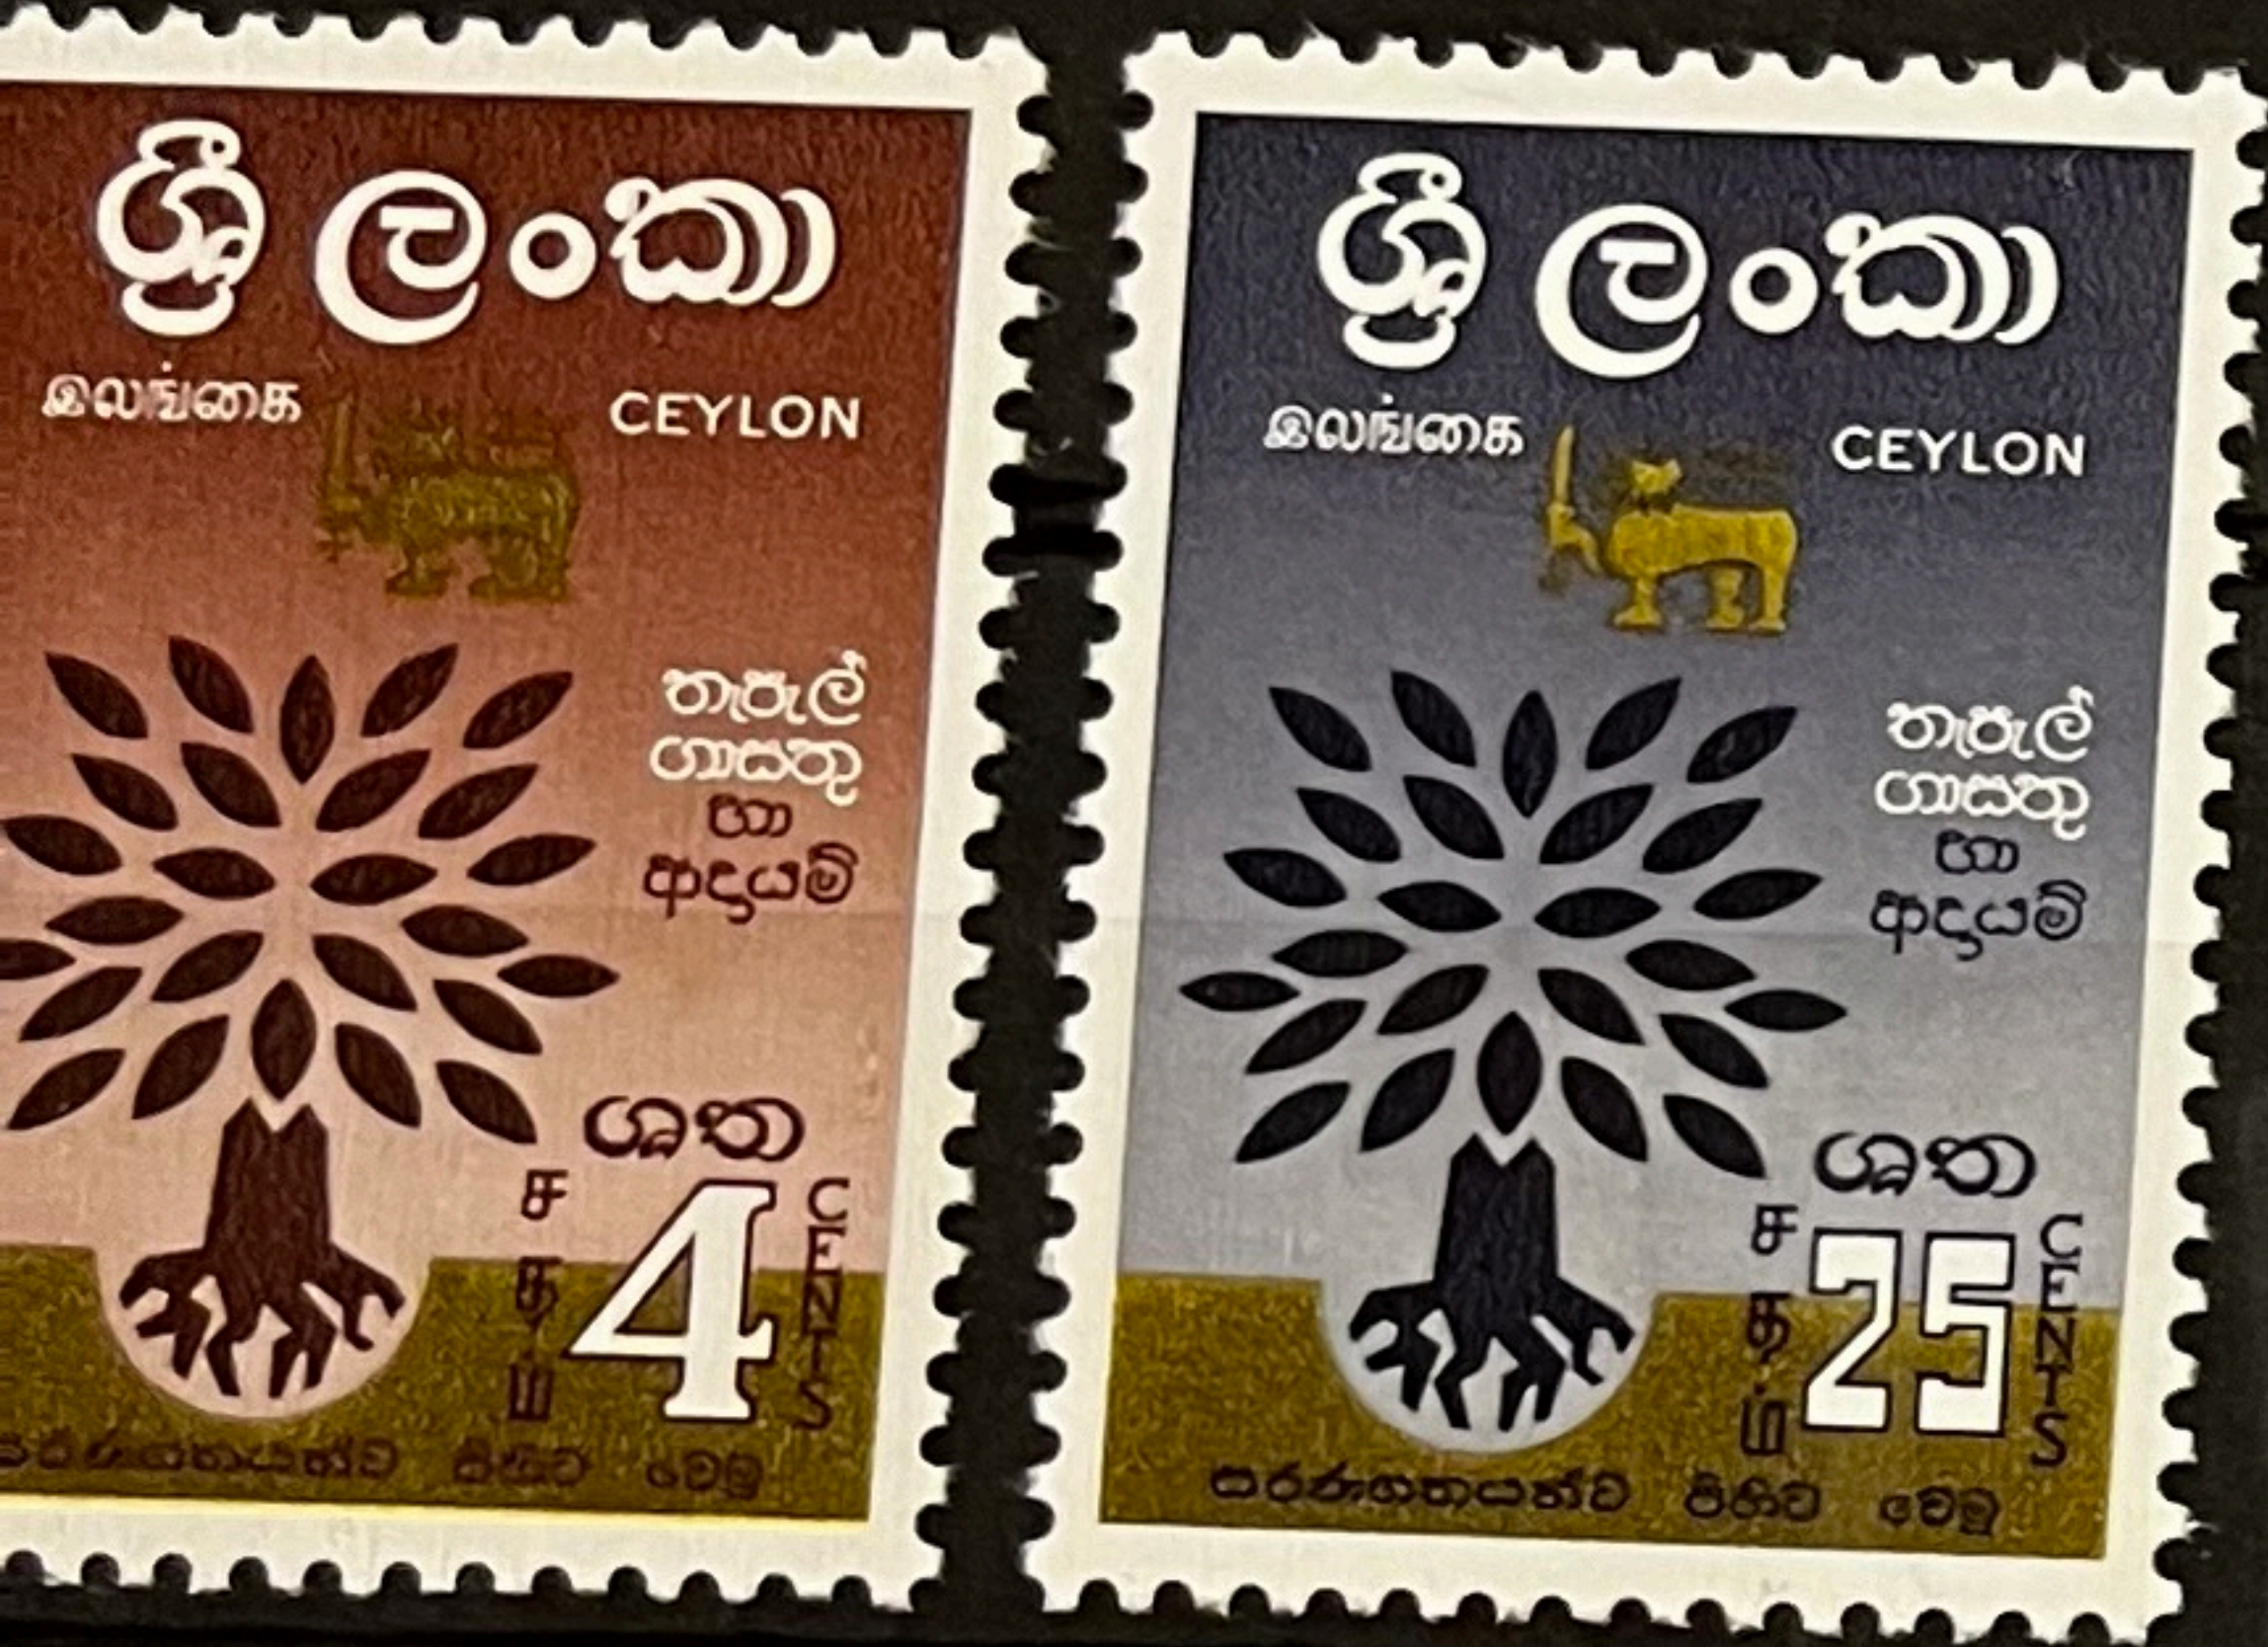

WELCHTELINGENJAAR
ANNÉE MONDIALE DU RÉFUGIÉ

14 F

RÉPUBLIQUE D'HAÏTI

ANNÉE DES RÉFUGIÉS

NATIONALE BRIEFMARKENAUSSTELLUNG
EXPOSITION NATIONALE DE PHILATÉLIE
ESPOSIZIONE NAZIONALE FILATELICA

NABRA 1965 BERN

NATIONALE BRIEFMARKENAUSSTELLUNG
EXPOSITION NATIONALE DE PHILATÉLIE
ESPOSIZIONE NAZIONALE FILATELICA