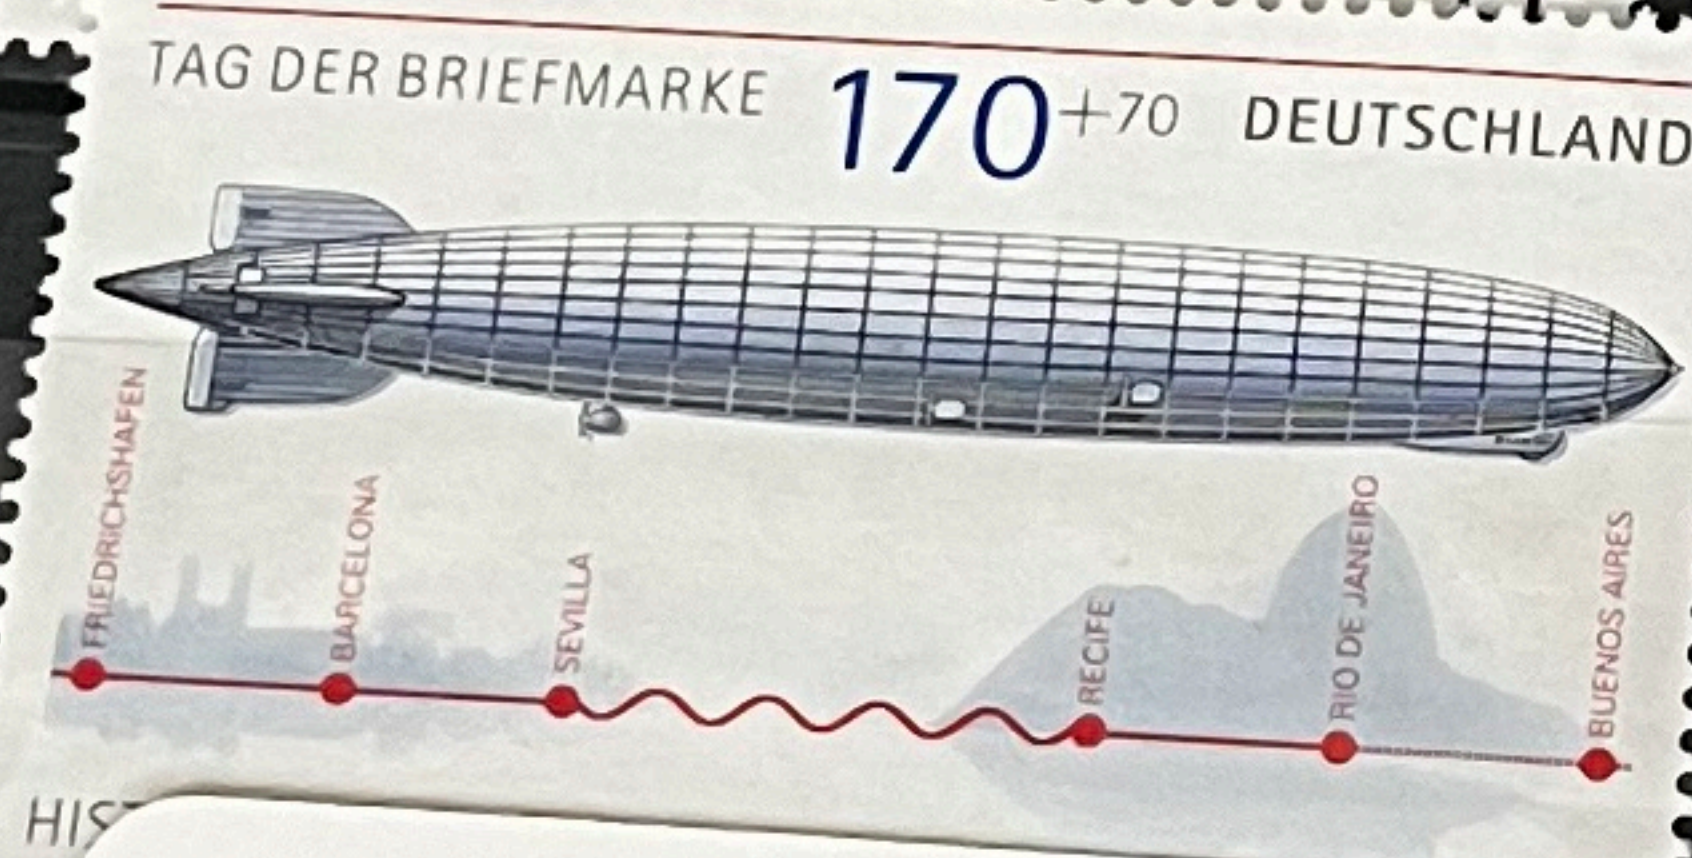

Herz-Kreislauf-Krankheiten  
Selbstbeeinflussbare Risikofaktoren:  
Fehlernährung, Zigarettenrauchen,  
Bewegungsmangel, Stress,  
unbehandelter Bluthochdruck

Höchstgeschwindigkeit: 330 km/h  
Leistung: 8.000 KW  
Gesamtlänge: 200,84 m  
404 Sitzplätze

Vie  
2900 A  
adherif  
pape  
LewTab

ALTE UND GEFÄHRDETE  
**NUTZTIERRASSEN**  
IN DEUTSCHLAND

85

**DEUTSCHES SATTELSCHWEIN**

**DEUTSCHES SATTELSCHWEIN**

**Merkmale** Schlappohren, schwarz mit hellem Sattel  
**Verbreitung** Vorwiegend in Brandenburg, Sachsen, Mecklenburg-Vorpommern und Thüringen, Einzeltiere in Niedersachsen  
**Bestand** 2016 deutschlandweit nur etwa 260 Tiere  
**Gefährdung** Erhaltung

70

**RHÖNSCHAF**

70

**RHÖNSCHAF**

**RHÖNSCHAF**

**Merkmale** schwarzhaariger, hornloser Kopf, weiße Wolle  
**Verbreitung** in den Mittelgebirgslagen der Rhön  
**Bestand** um 1960 nur 300 registrierte Schafe, 2016 wieder 5400 Zuchttiere  
**Gefährdung** Beobachtungspopulation

Vereinigte Hamburger Theater.  
Stadt-Theater.  
Heute, Sonnabend, den 25. März 1854.  
Zum ersten Male:

Weimar,  
Sonnabend, den 17ten März 1804.  
Zum Erstenmale:

Wilhelm Tell.

Deutschland 45

Faust.  
(Zweiter Theil.)