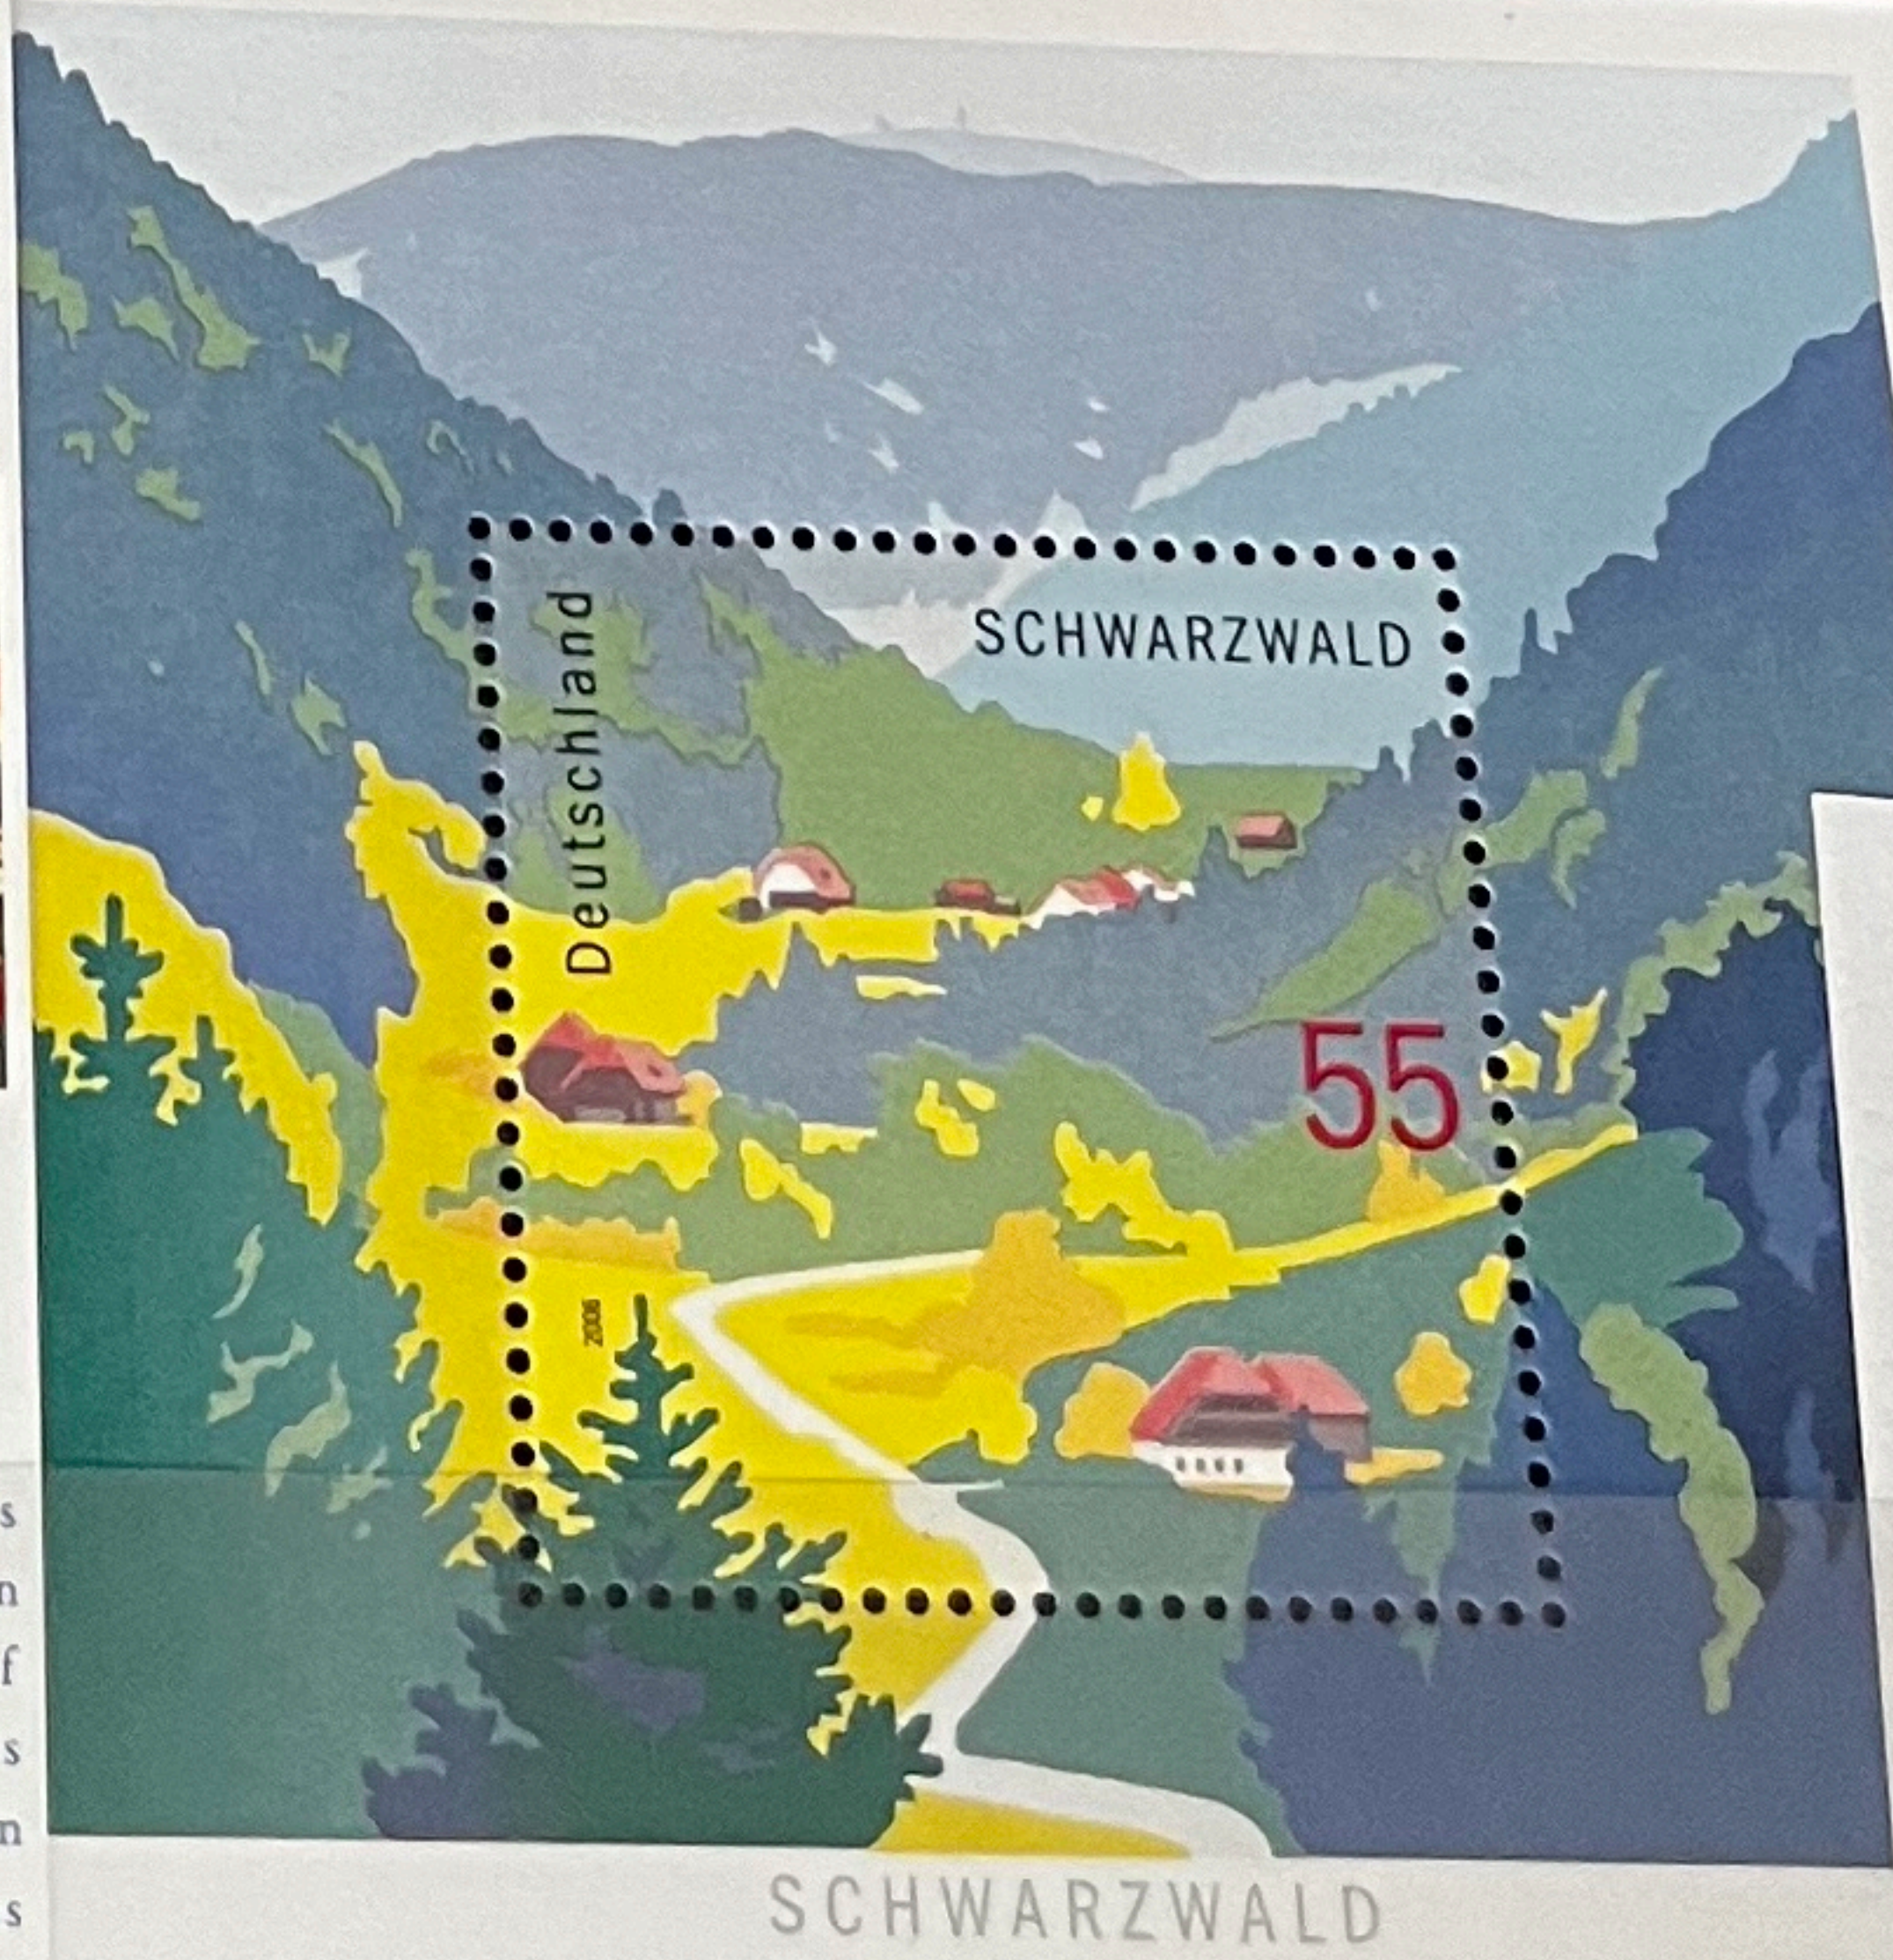

BF65

Charlottenburg · Belvedere · Mausoleum · Neuer Pavillon · Jagdschloss Grunewald · Schloss
Potsdam · Schloss Pfaueninsel · Potsdam: Schloss Sanssouci · Bildergalerie · Neue Kammern
Friedrichshagen · Chinesisches Haus · Neues Palais · Normannischer Turm · Schloss Charlottenhof
Potsdam · Orangerieschloss · Belvedere auf dem Klausberg · Friedenskirche · Dampfmaschinenhaus
Potsdam · Schloss Cecilienhof · Belvedere auf dem Pfingstberg · Schloss Babelsberg · Flatowturm
Potsdam · Jagdschloss Stern · Brandenburg: Schloss Königs Wusterhausen · Schloss Caputh · Schloss
Potsdam · Anienburg · Schloss Rheinsberg