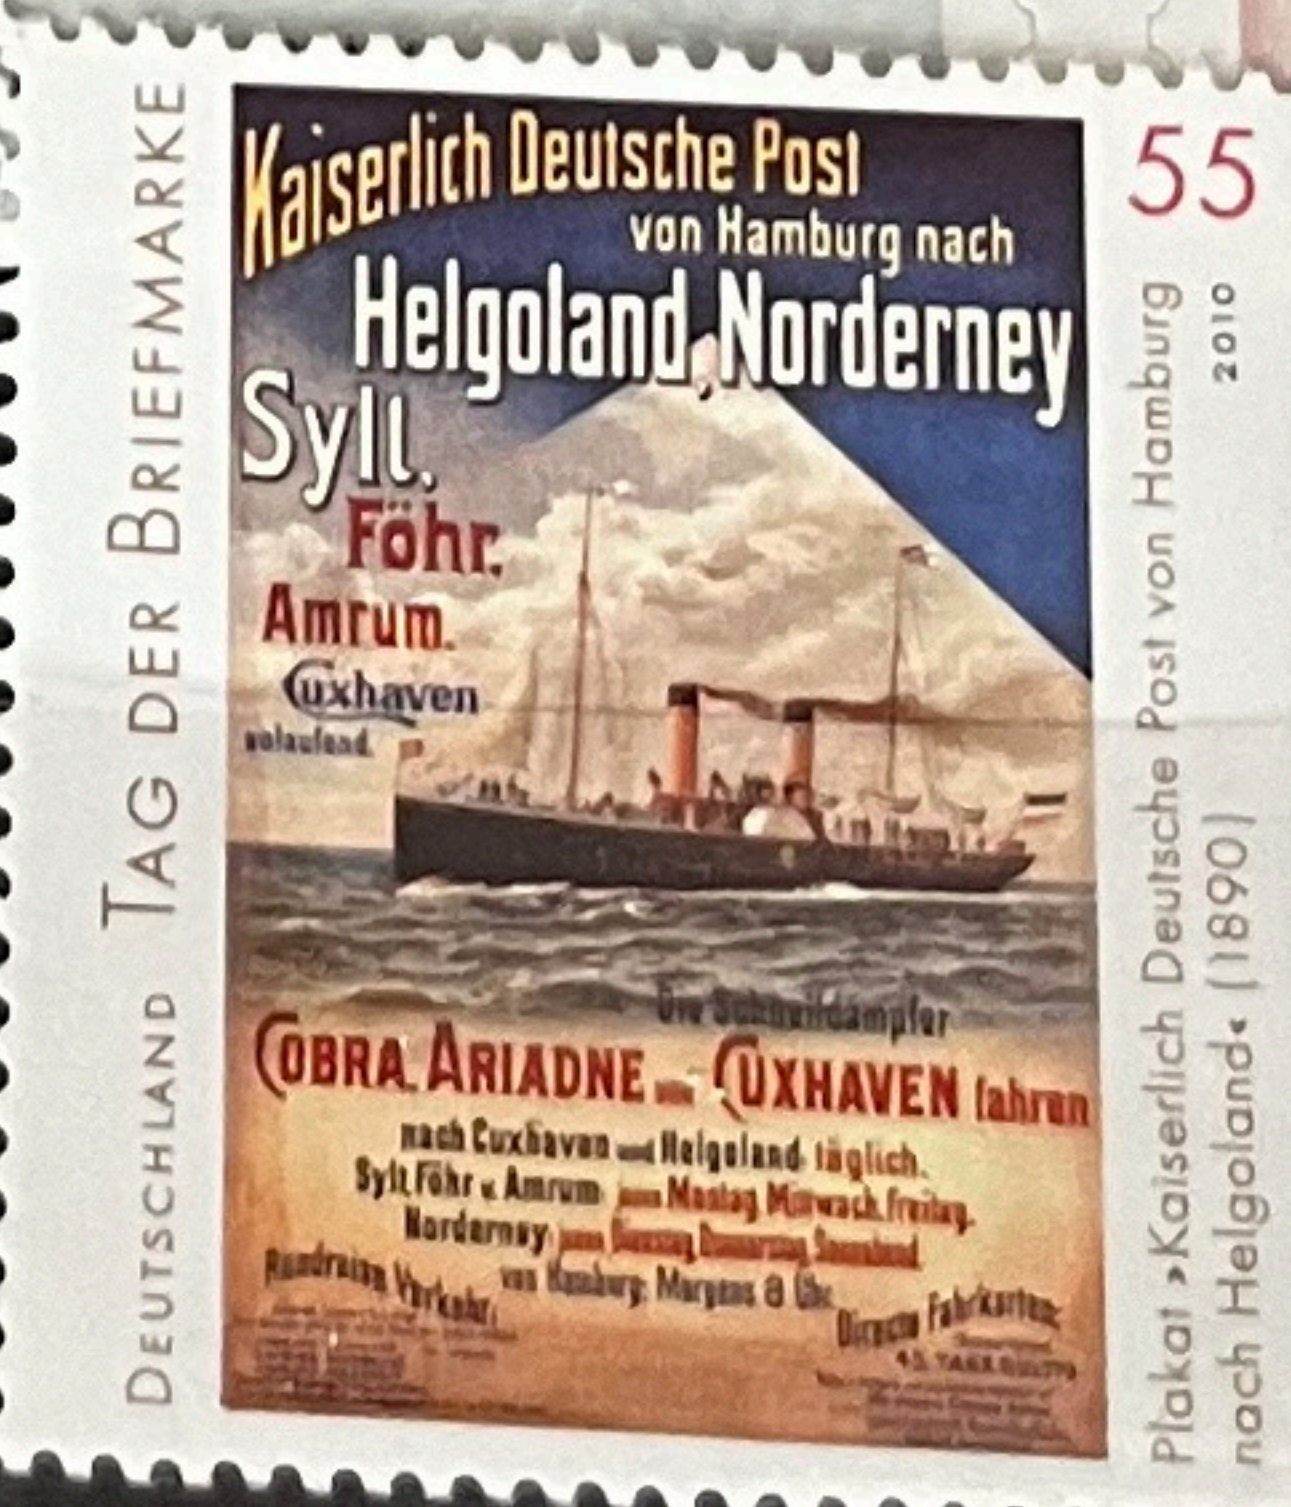

»Die Armut wurde nicht von Gott geschaffen. Die haben wir hervorgebracht, ich und du mit unserem Egoismus.«