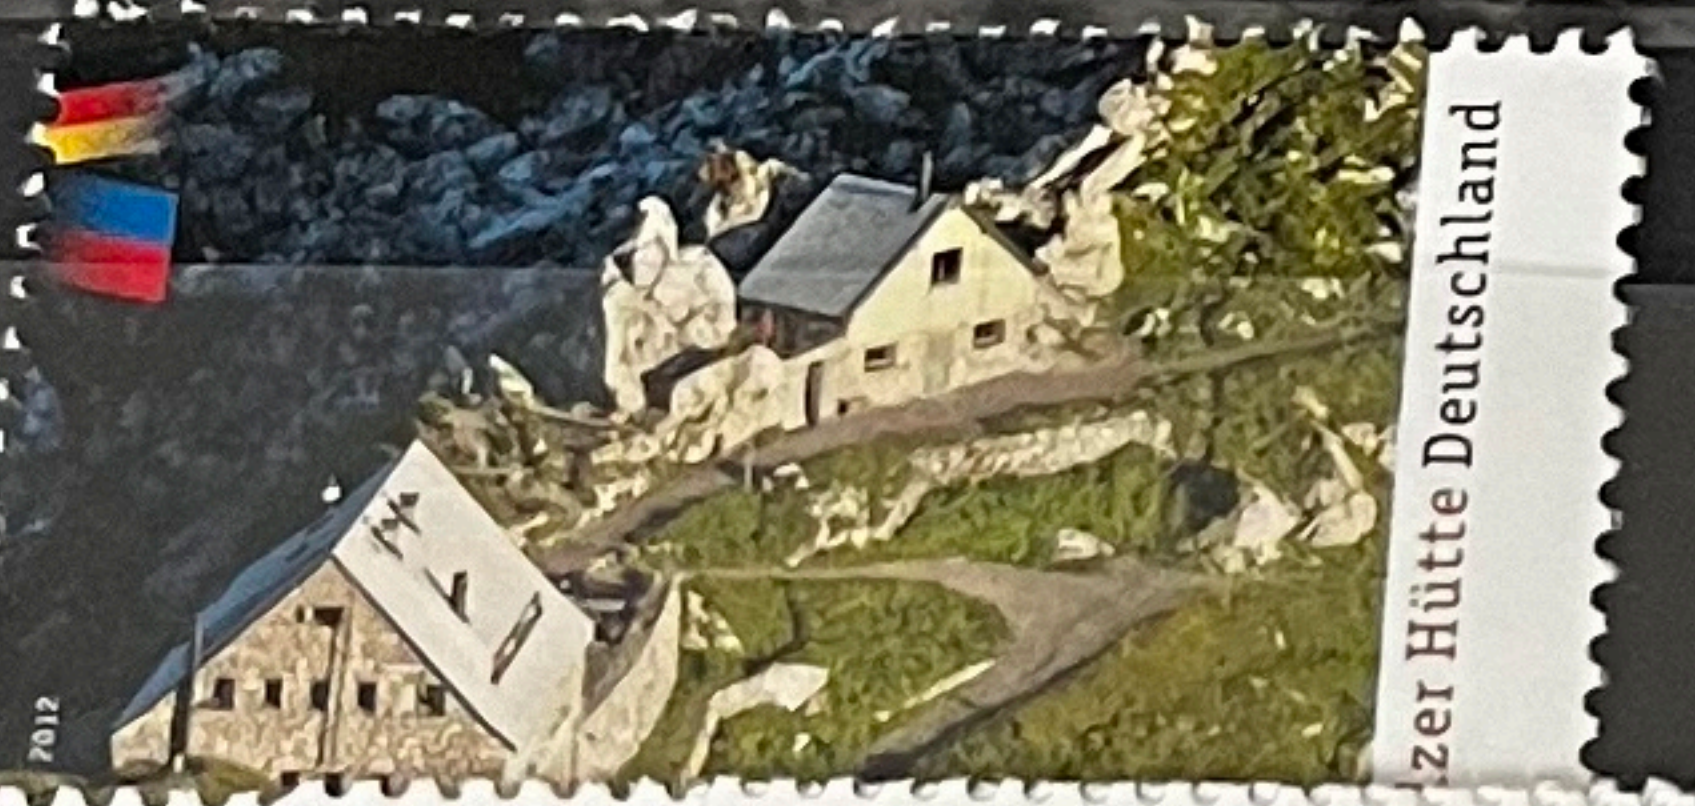

Vie  
2900 A  
adherif  
pape  
LewTab

ALTE UND GEFÄHRDETE  
**NUTZTIERRASSEN**  
IN DEUTSCHLAND

85

**DEUTSCHES SATTELSCHWEIN**

**DEUTSCHES SATTELSCHWEIN**

**Merkmale** Schlappohren, schwarz mit hellem Sattel  
**Verbreitung** Vorwiegend in Brandenburg, Sachsen, Mecklenburg-Vorpommern und Thüringen, Einzeltiere in Niedersachsen  
**Bestand** 2016 deutschlandweit nur etwa 260 Tiere  
**Gefährdung** Erhaltung