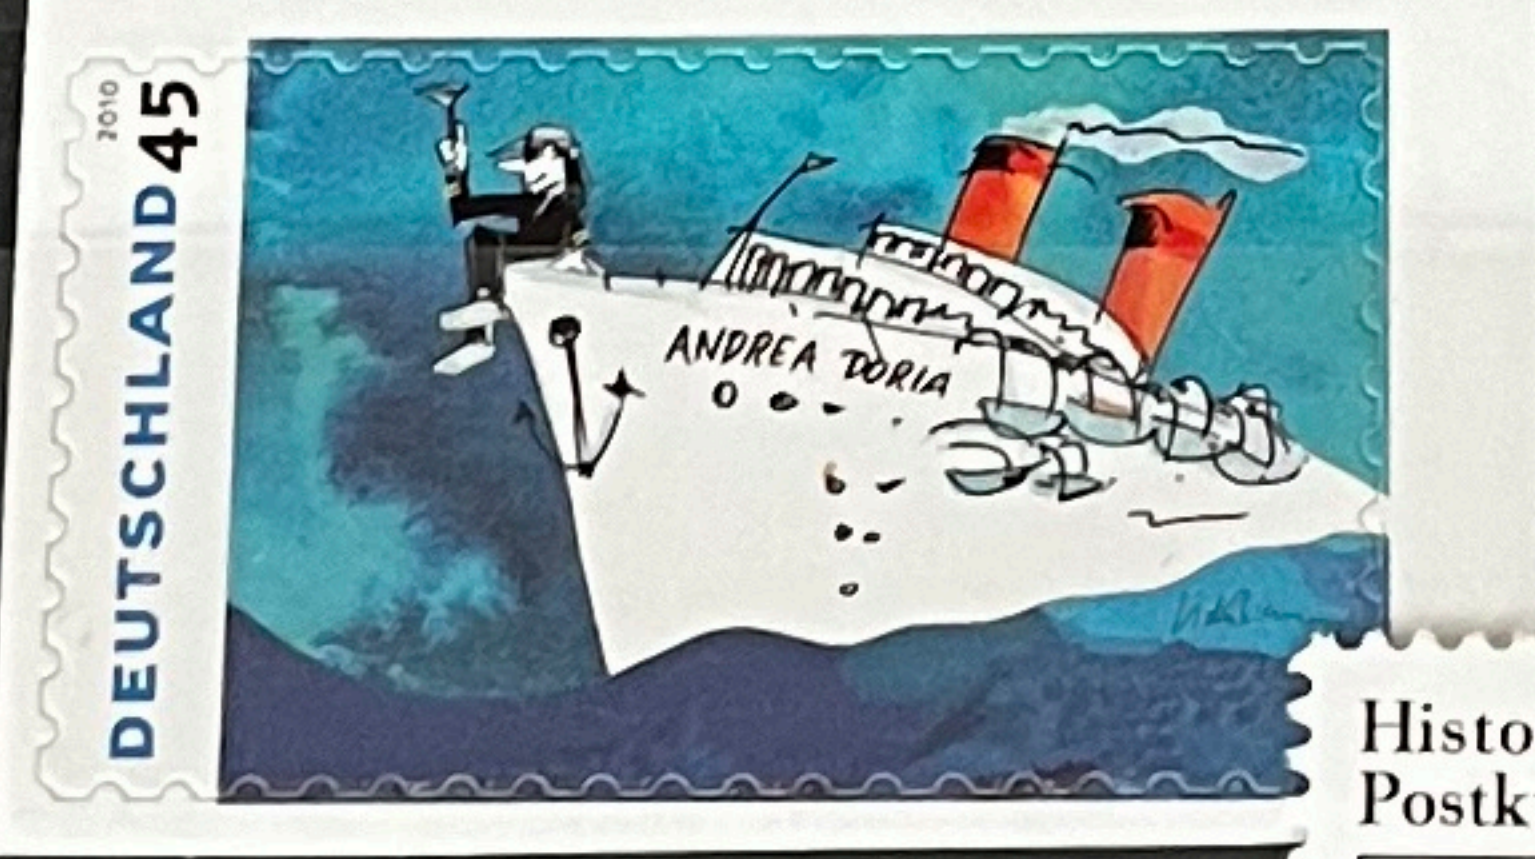

»Die Armut wurde nicht von Gott geschaffen. Die haben wir hervorgebracht, ich und du mit unserem Egoismus.«