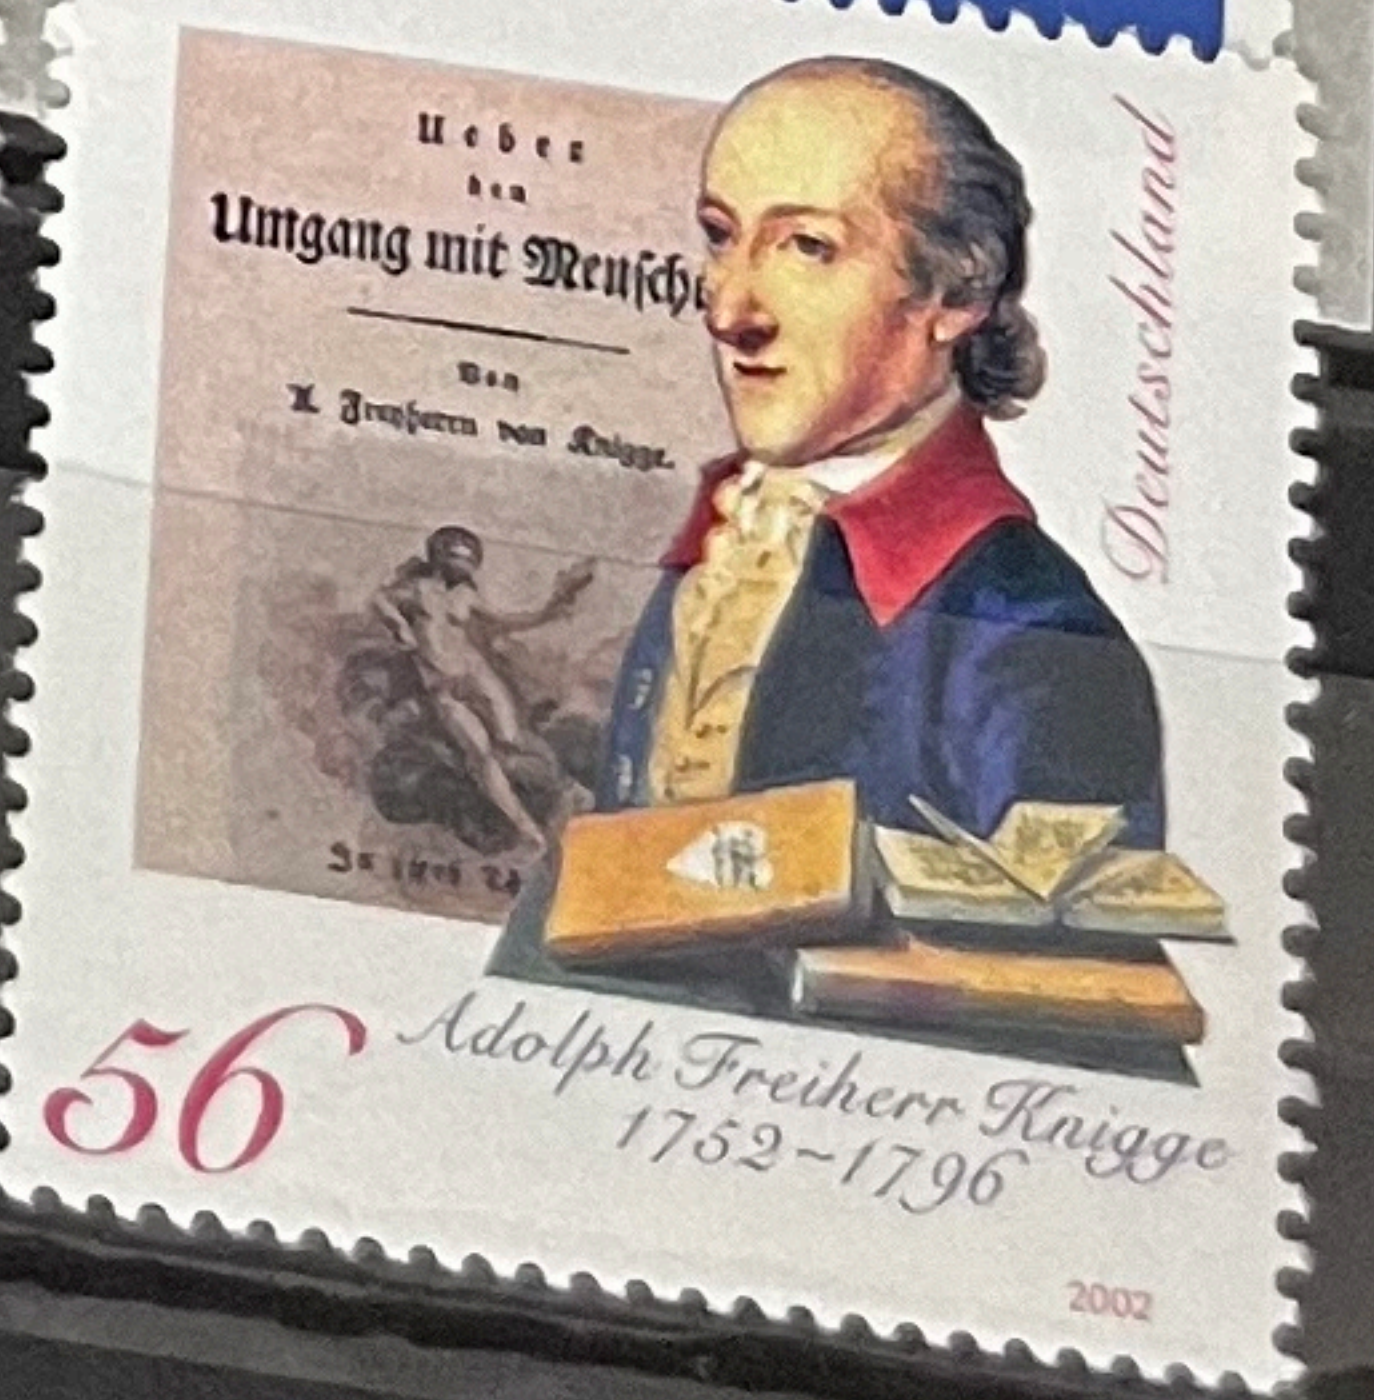

Herz-Kreislauf-Krankheiten  
Selbstbeeinflussbare Risikofaktoren:  
Fehlernährung, Zigarettenrauchen,  
Bewegungsmangel, Stress,  
unbehandelter Bluthochdruck

Höchstgeschwindigkeit: 330 km/h  
Leistung: 8.000 KW  
Gesamtlänge: 200,84 m  
404 Sitzplätze

Vie  
2900 A  
adherif  
pape  
LewTab

ALTE UND GEFÄHRDETE  
**NUTZTIERRASSEN**  
IN DEUTSCHLAND

85

**DEUTSCHES SATTELSCHWEIN**

**DEUTSCHES SATTELSCHWEIN**

**Merkmale** Schlappohren, schwarz mit hellem Sattel  
**Verbreitung** Vorwiegend in Brandenburg, Sachsen, Mecklenburg-Vorpommern und Thüringen, Einzeltiere in Niedersachsen  
**Bestand** 2016 deutschlandweit nur etwa 260 Tiere  
**Gefährdung** Erhaltung