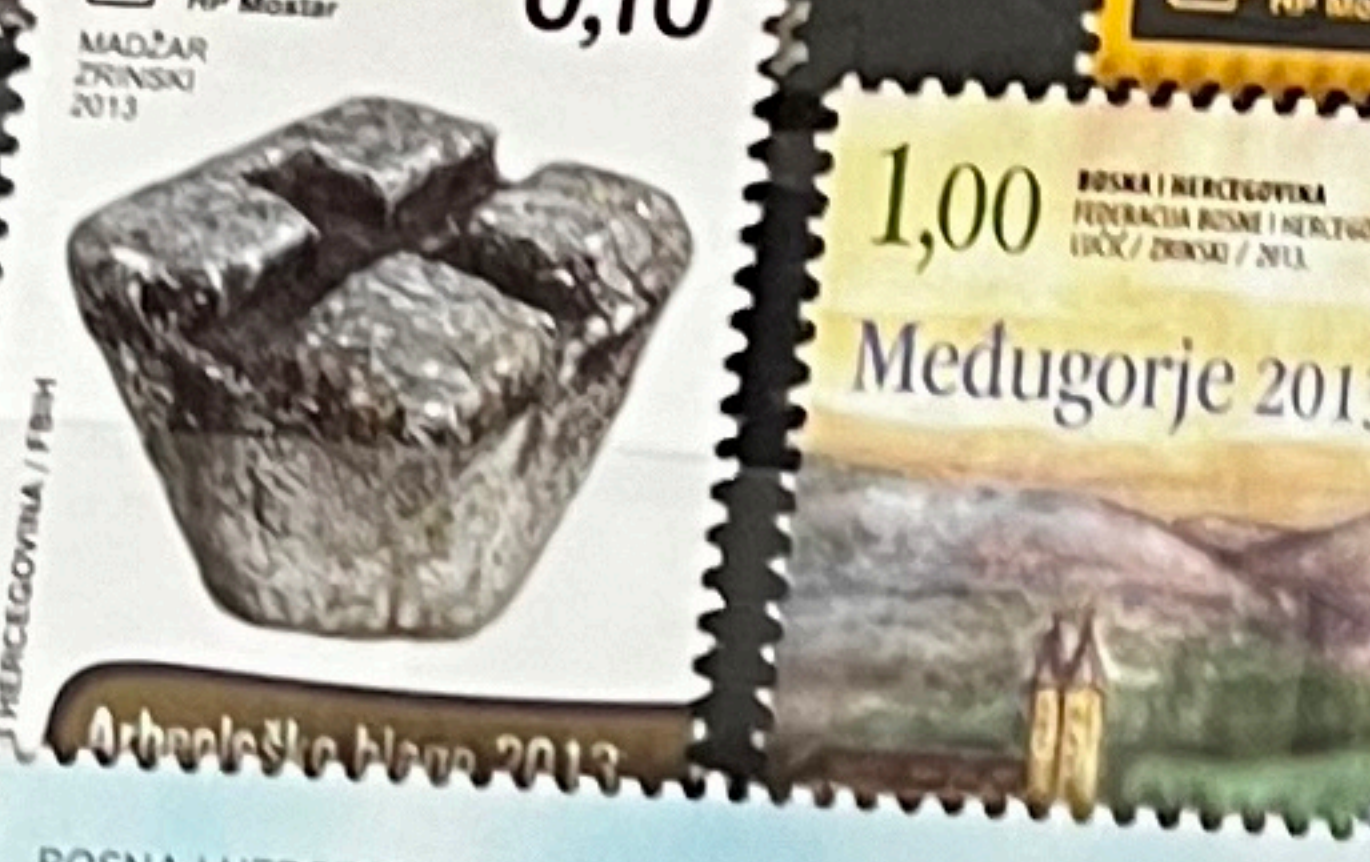

PTICE DOLINE NERETVE

PTICE DOLINE NERETVE

PTICE DOLINE NERETVE

PTICE DOLINE NERETVE

2/3/2005

PTICE HUTOVA BIJATA 1/11/2008

DAN ŠTEDNJE - KOVANI NOVAC IZ DAORSONA 31. 10. 2012.

Poštanski kombi 5. 4. 2013.