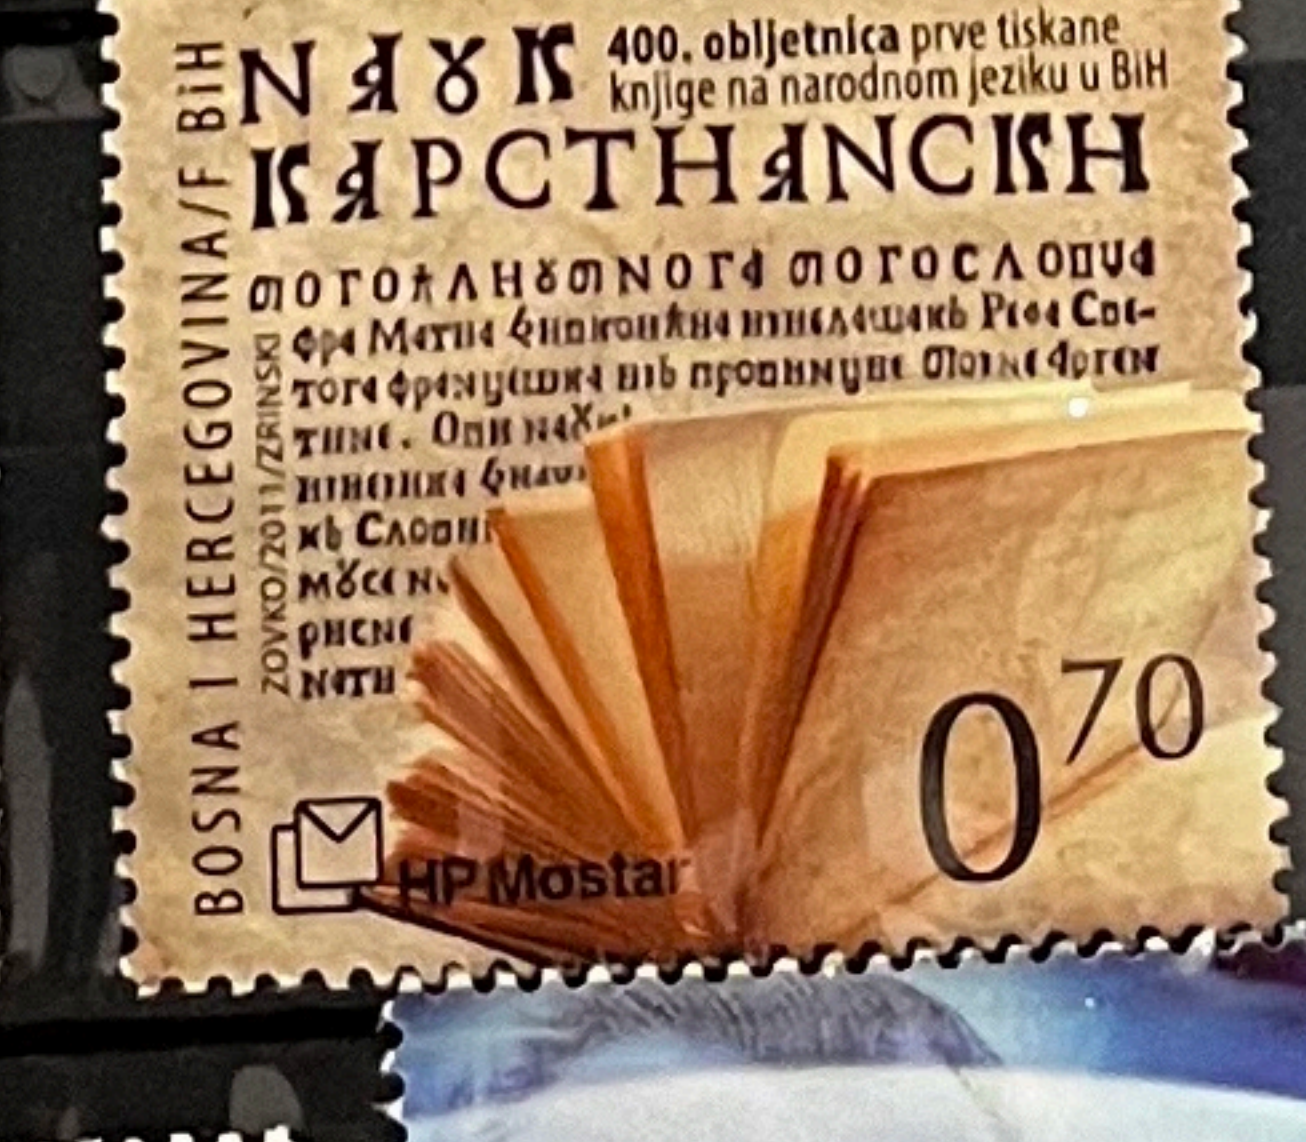

PTICE DOLINE NERETVE

PTICE DOLINE NERETVE

PTICE DOLINE NERETVE

PTICE DOLINE NERETVE

2/3/2005

PTICE HUTOVA BIJATA 1/11/2008

DAN ŠTEDNJE - KOVANI NOVAC IZ DAORSONA 31. 10. 2012.

Poštanski kombi 5. 4. 2013.