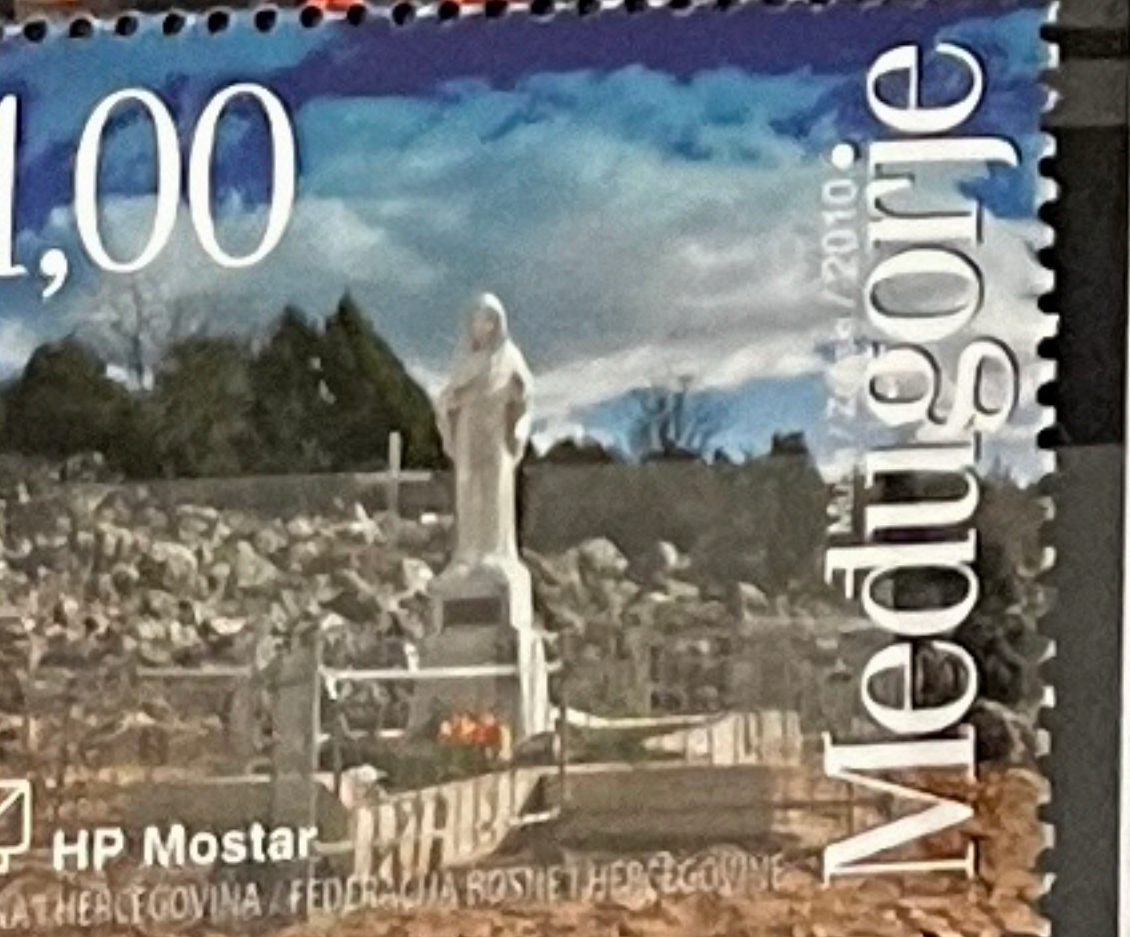

PTICE DOLINE NERETVE

PTICE DOLINE NERETVE

PTICE DOLINE NERETVE

PTICE DOLINE NERETVE

2/3/2005

PTICE HUTOVA BIJATA 1/11/2008

DAN ŠTEDNJE - KOVANI NOVAC IZ DAORSONA 31. 10. 2012.

Poštanski kombi 5. 4. 2013.