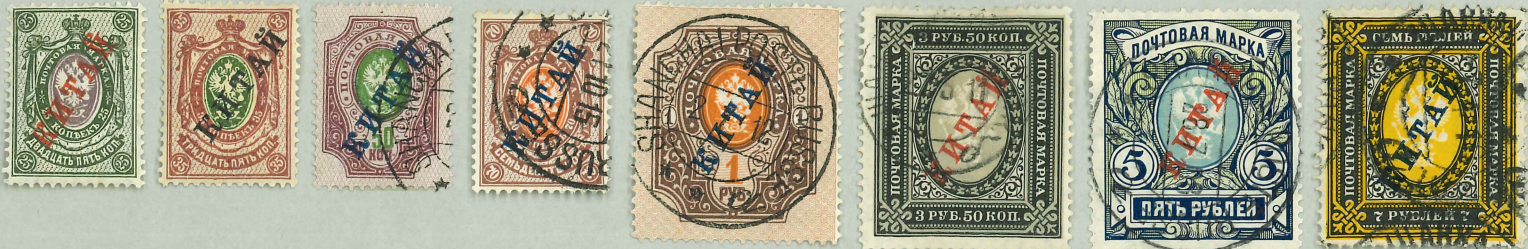

1059

1920 ff

1921
25 Jahre
Staatspost

1923
Verfassung

1928
Marshall
Chang Tso-lin

1929
Begräbnis
Sun Yat-sen

1929 Einigungsfeier
Präsident Chiang Kai-shek

FE
SUM

SAFE
UMA

1899/1908

1910

1917

1920 田

1884

1885

1888