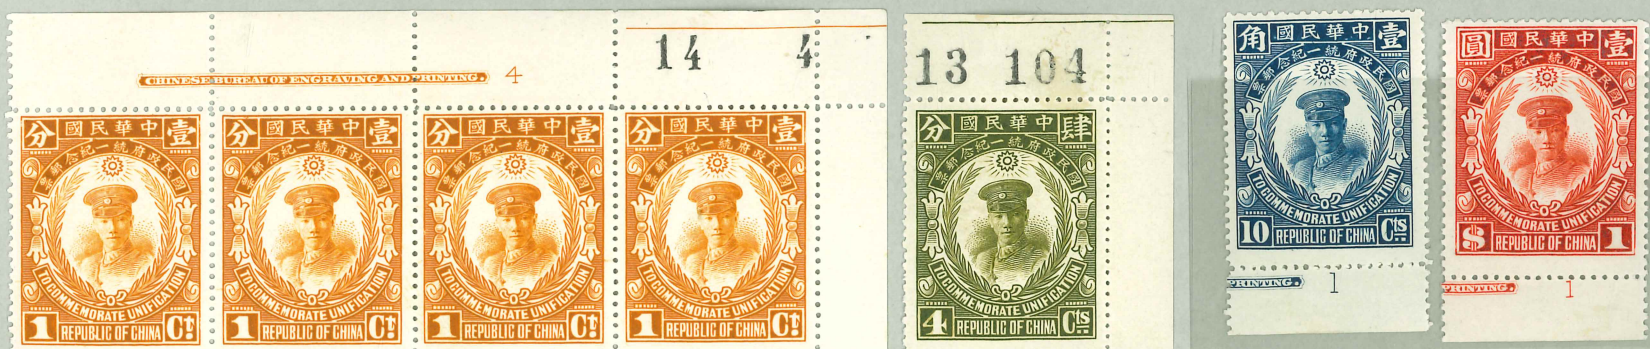

1059

1920 ff

1921
25 Jahre
Staatspost

1923
Verfassung

1928
Marshall
Chang Tso-lin

1929
Begräbnis
Sun Yat-sen

1929 Einigungsfeier
Präsident Chiang Kai-shek

FE
SUM