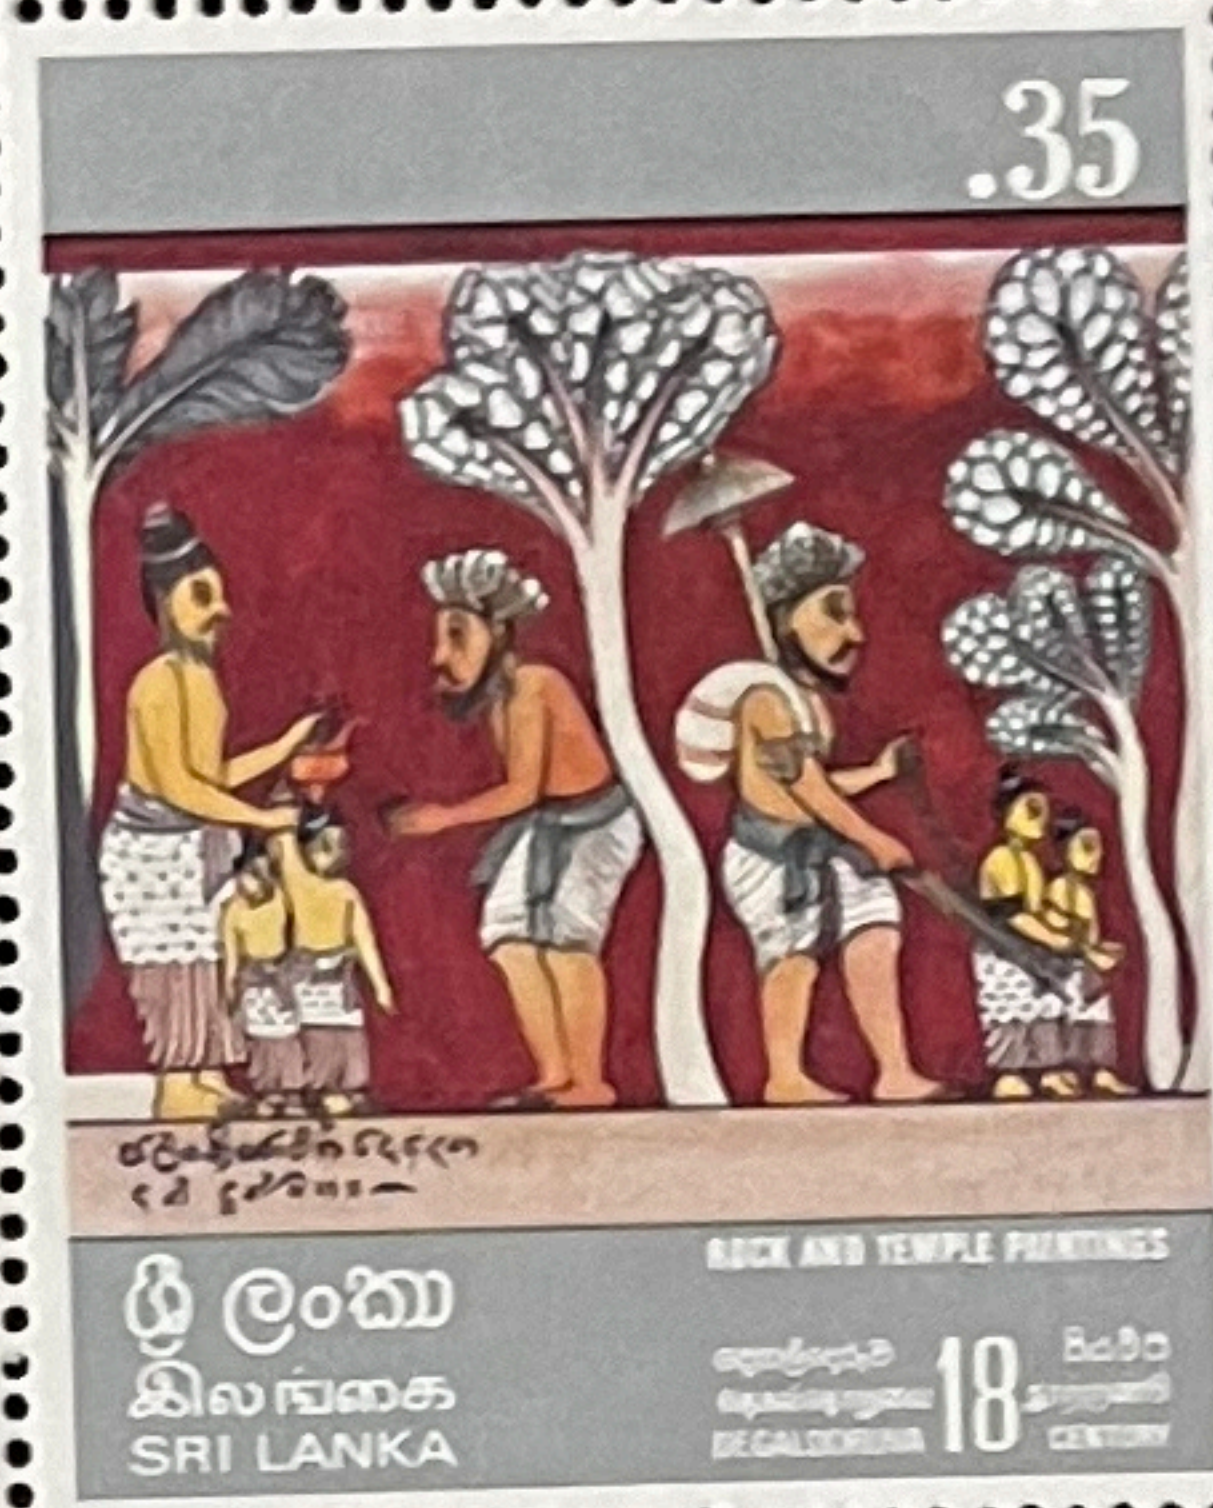

ලංකාවේ කුරුල්ලෝ

இலங்கைப் பறவைகள் BIRDS OF SRI LANKA

ஹைக்கை த்ரூல்கொ பாகாரக
தஸ்கோ-இலங்கை த்ரூல்கொ UNESCO SRI LANKA PROJECT

WESAK 1979

பெசக் வெசக்
WESAK

இலங்கை
SRI LANKA

SRI LANKA

THE VISIT OF HER MAJESTY
 QUEEN ELIZABETH II
 OCTOBER-1981