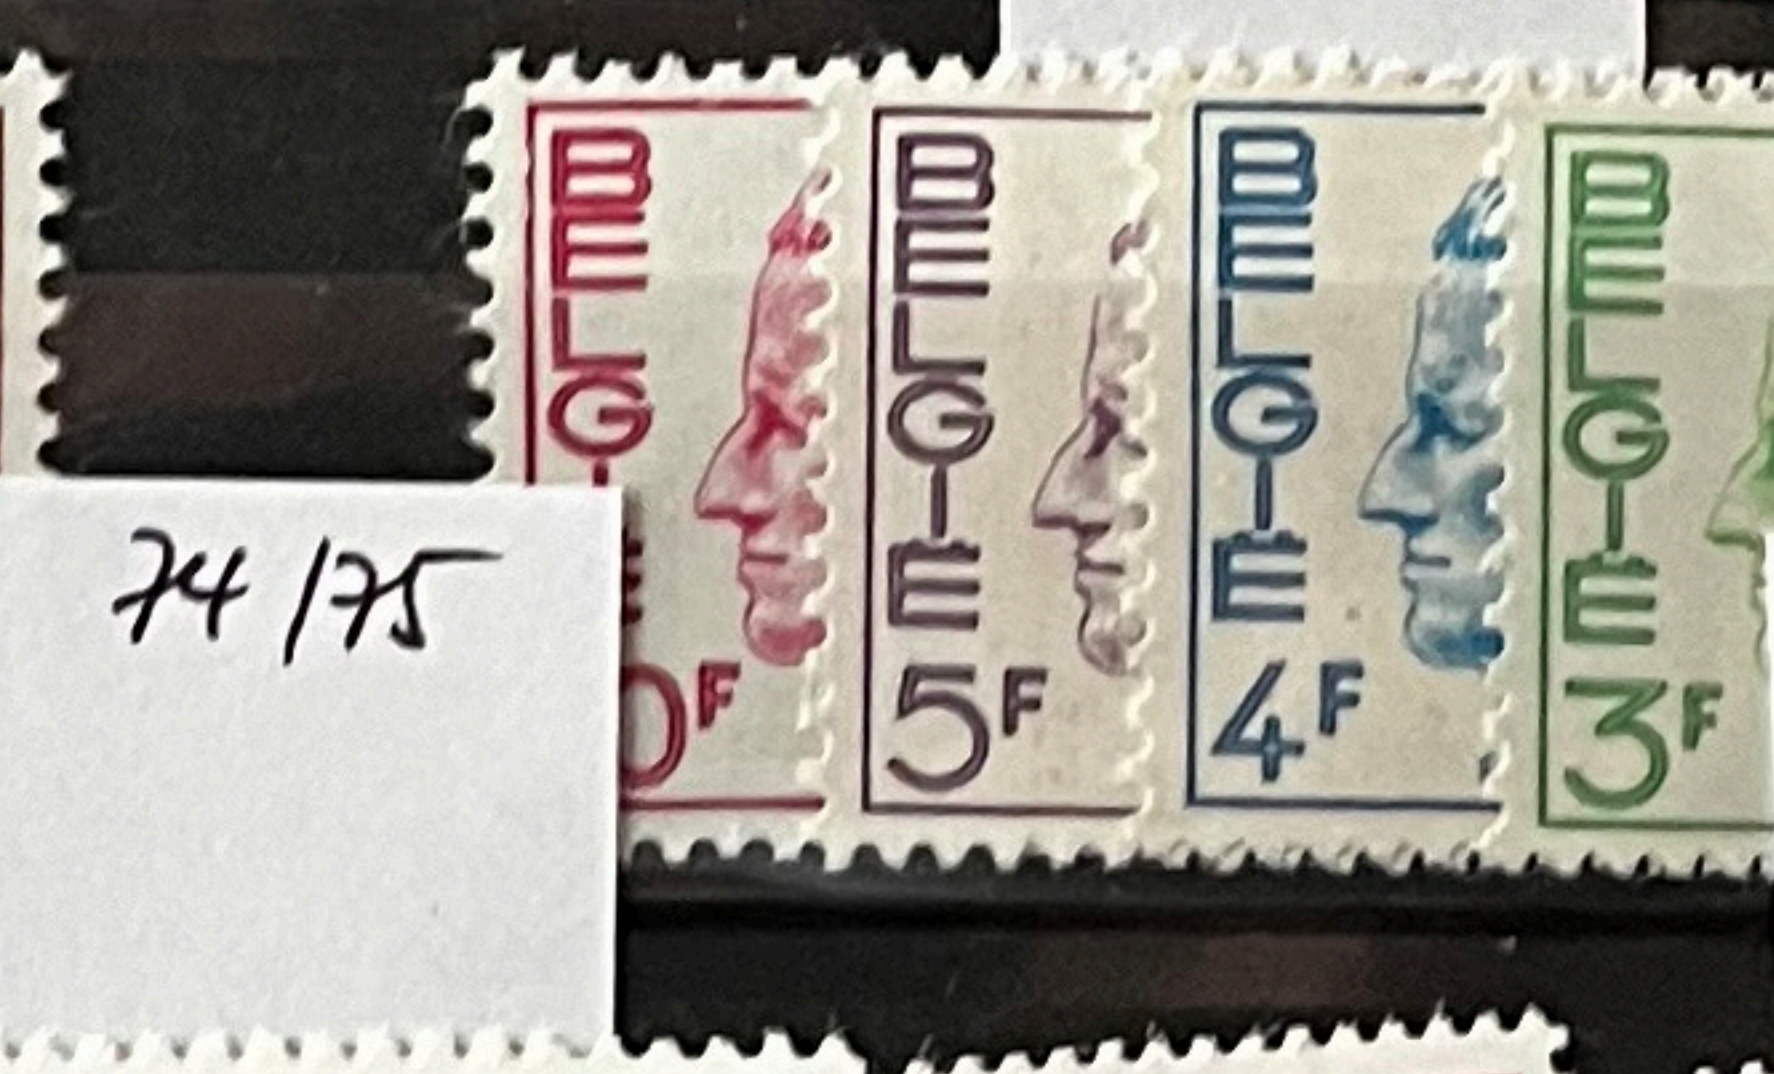

1/6

7/15

SERVICE

29a
Carmel

16/19

20/25

26/31

32/34

35

36/41

42/46

47/56A

57/63

59b

64/65

64a/65a

66/67

66a

68/71

70a/71a

73

74/75

76a

77/79

80

81

81a

81
femme
bullaute

82

83

84

85