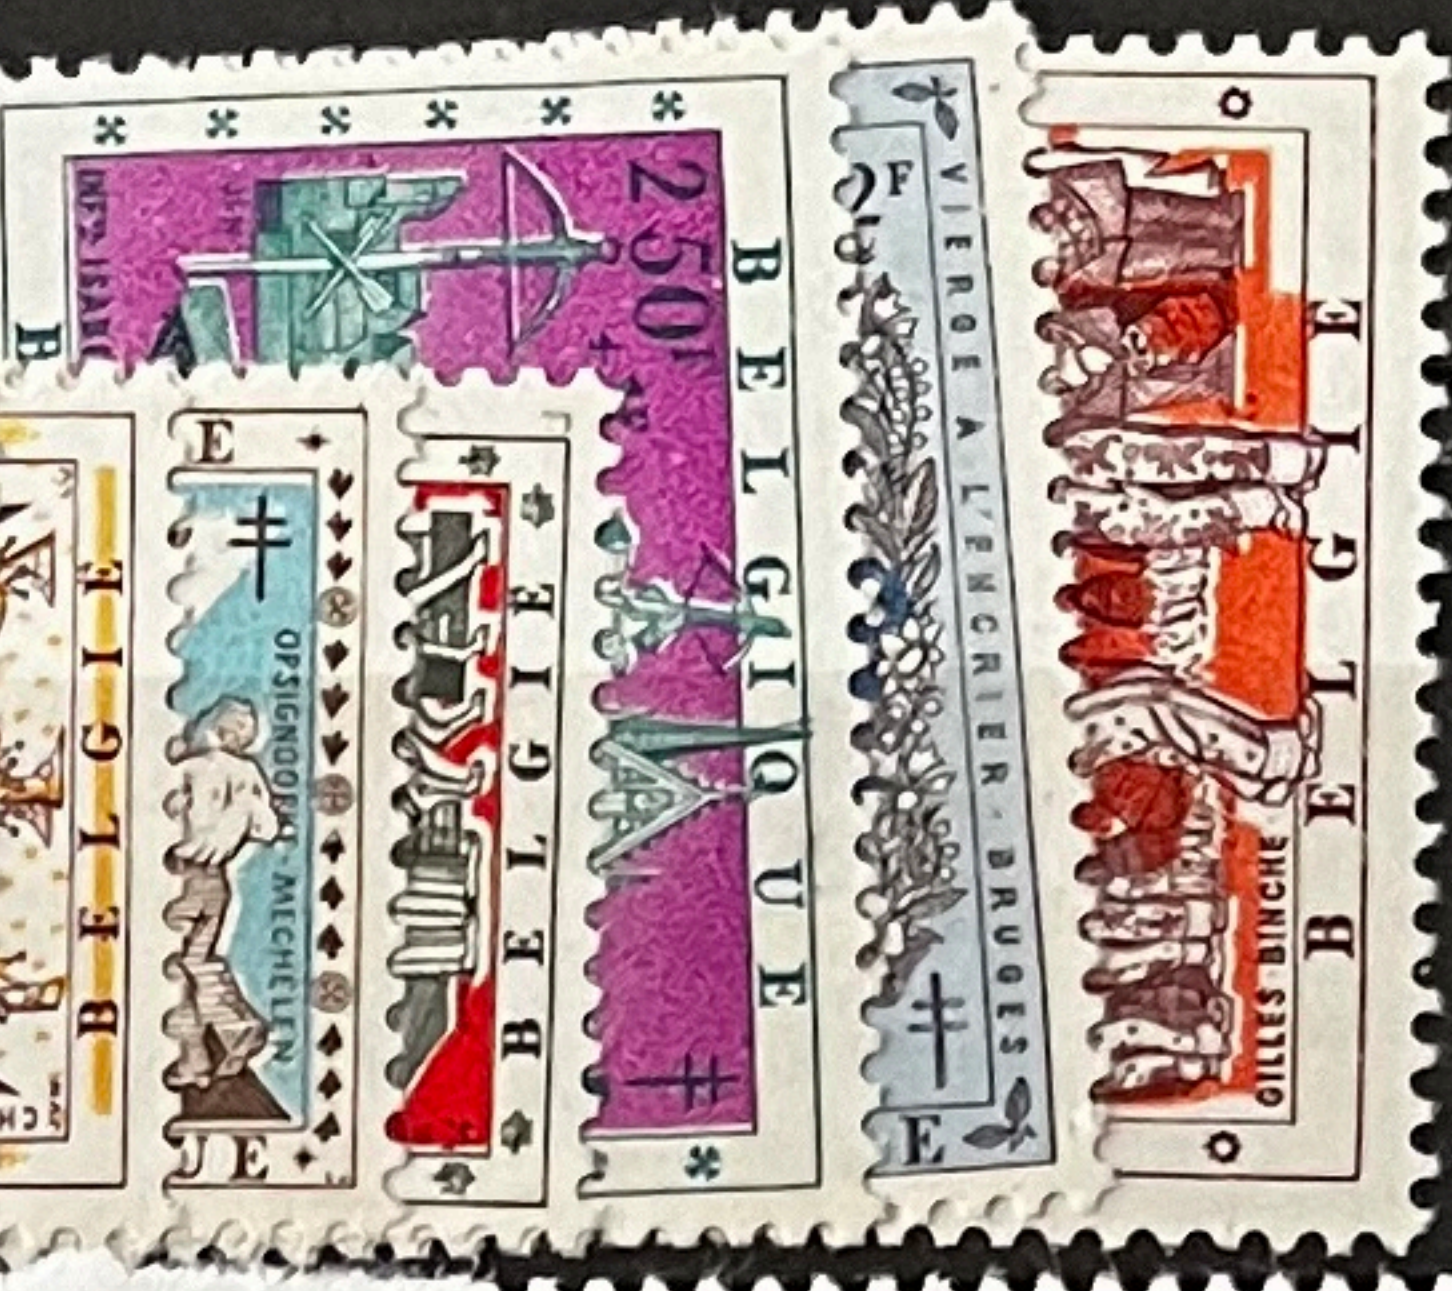

PH 1029a
15,00

1029b

PHOSP.