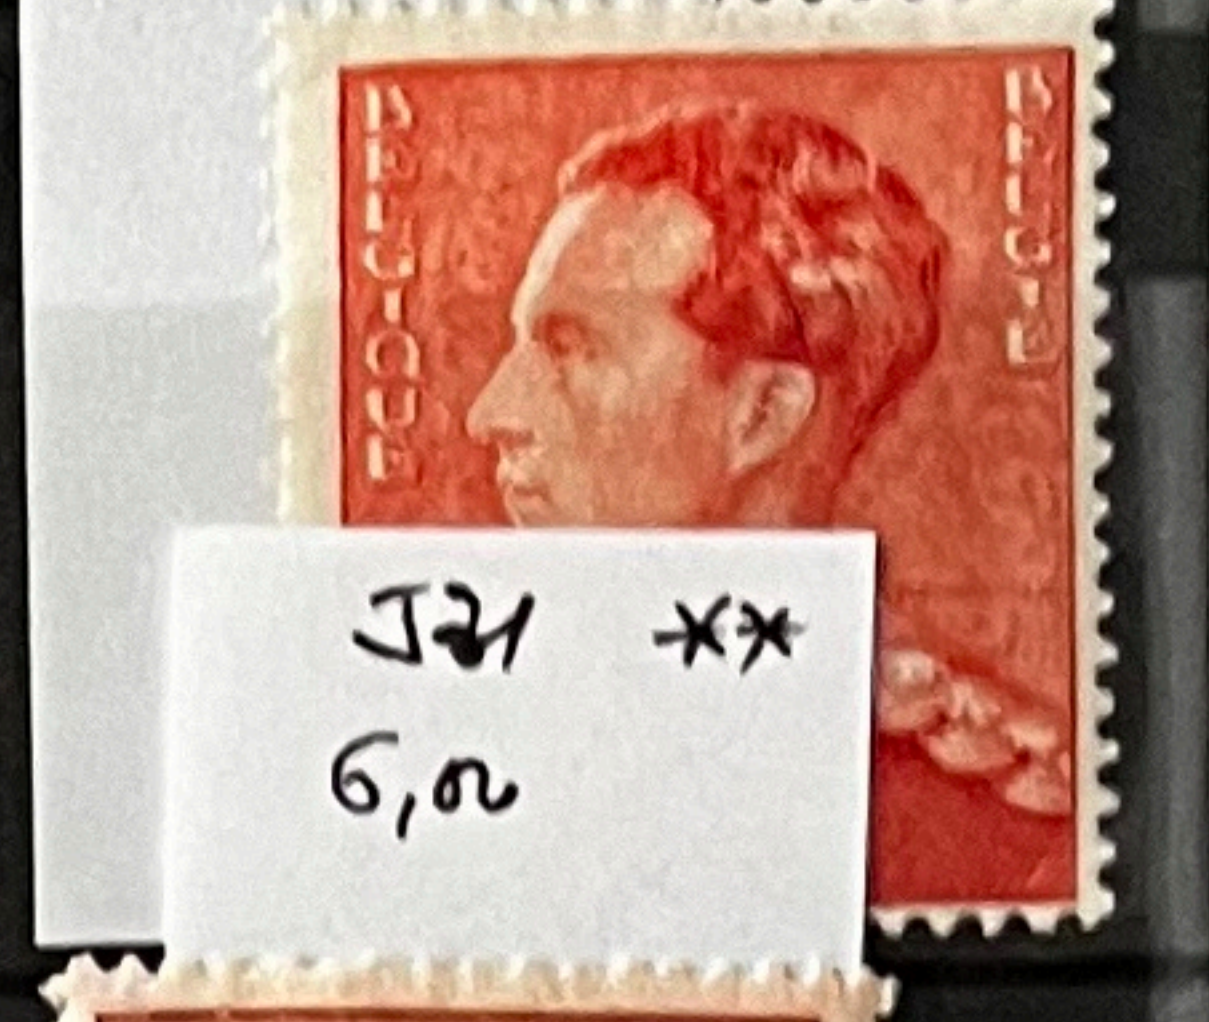

435b **
375 €