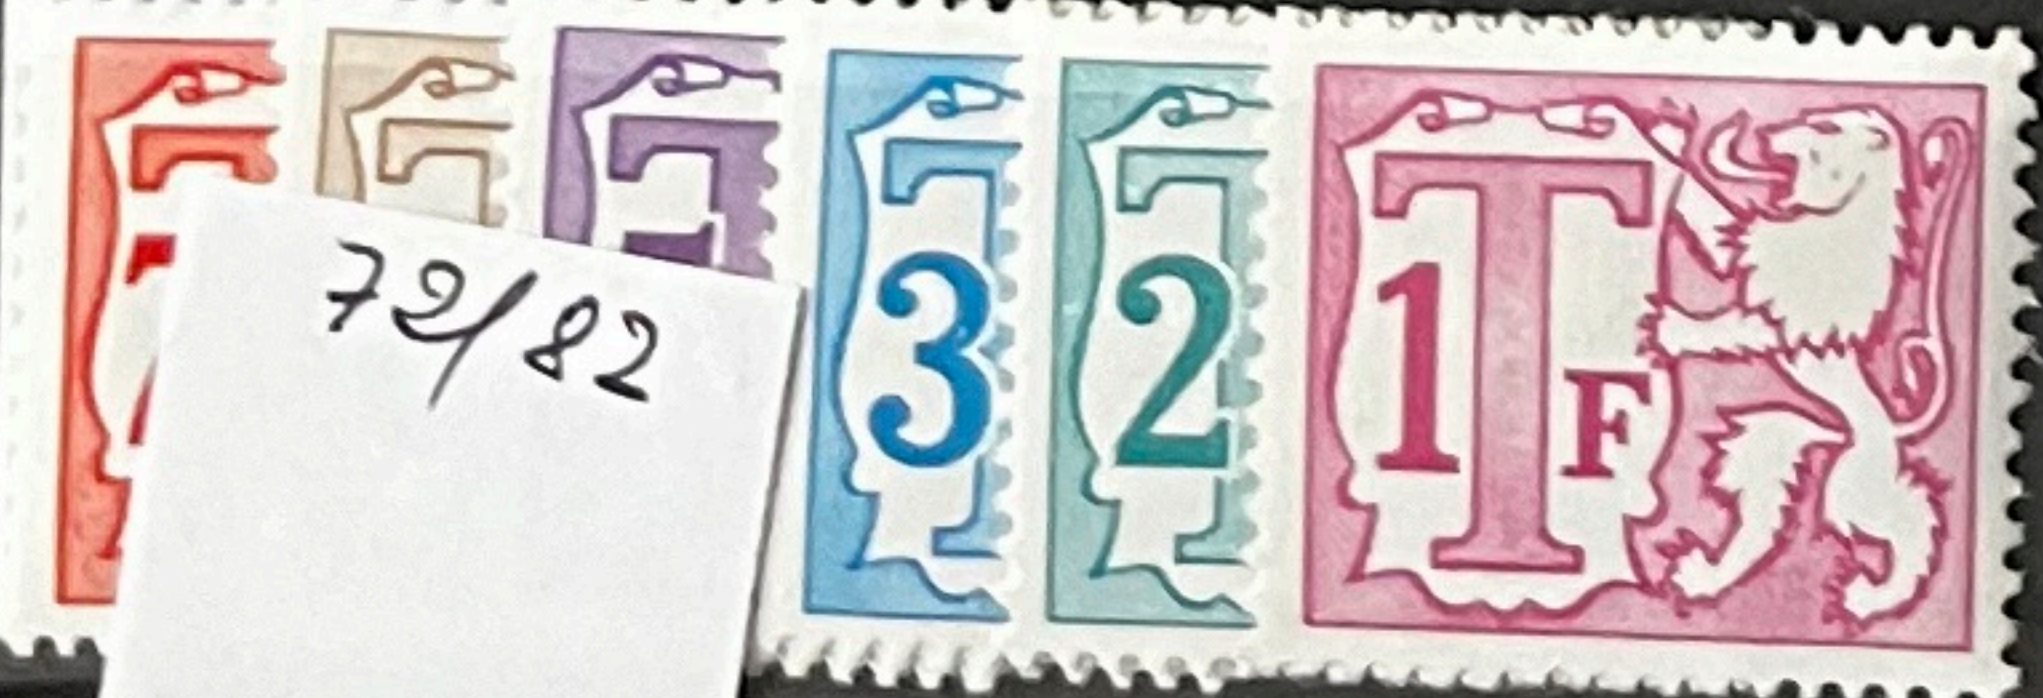

TAXES

17/25

32/48

34a

35a

43a

49/55

49a/54

56/65

66/71

66a/70a

66b/71b

72/82

73a/82a