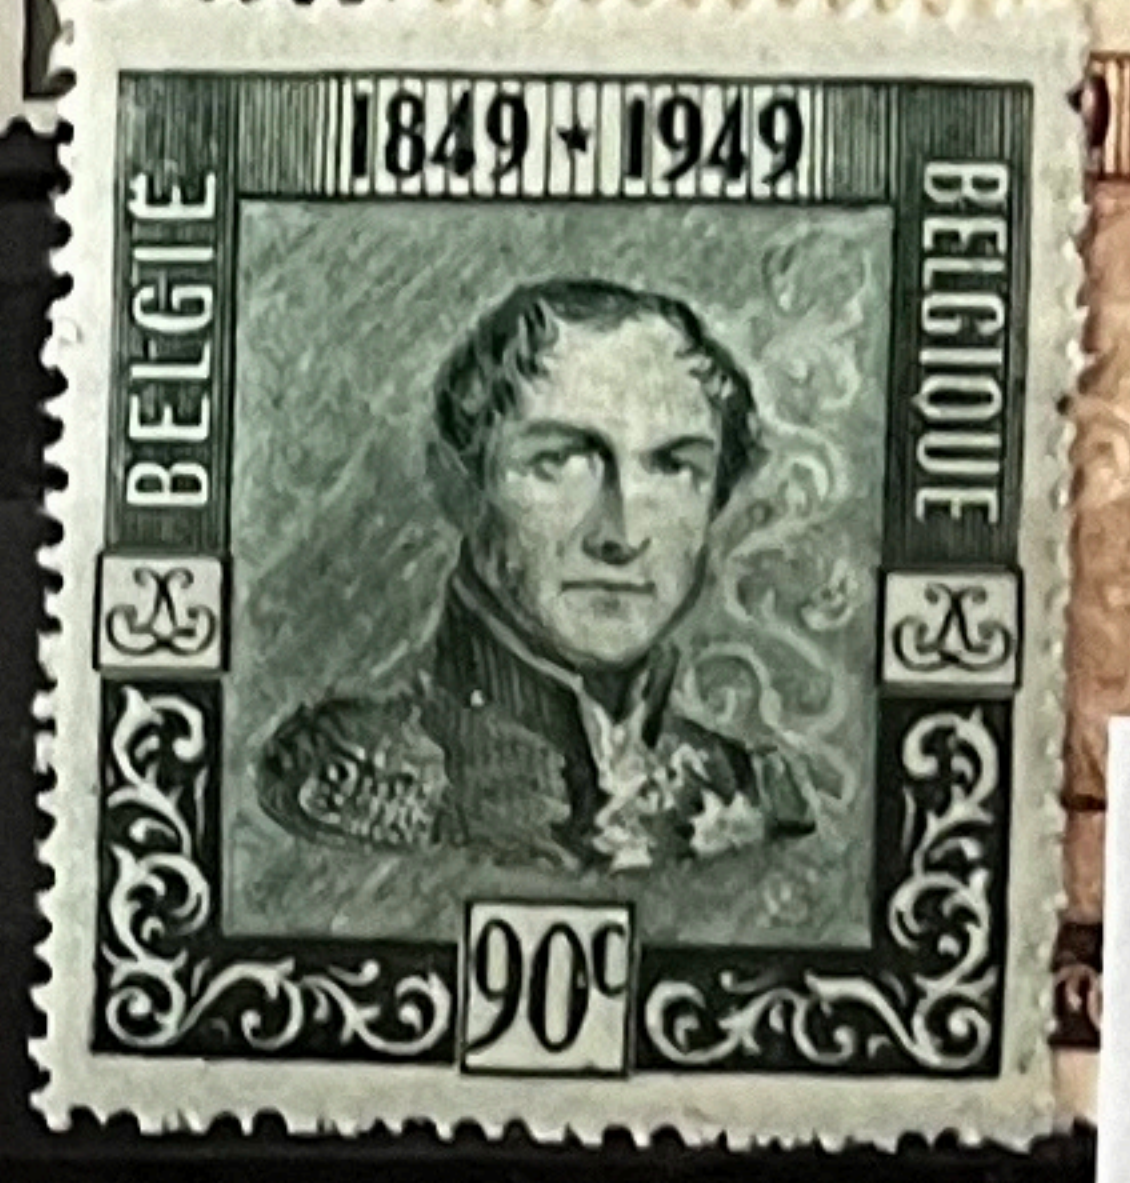

418A/27 **
38,50

428 **
10,00

429 *
5,00

430 **
3,50

431 **
14,00

432 **
160 €

433 **
40,00

434A **
45 €

435a **
350 €

435b **
375 €

434 **
14,00

438 **
160,00

480 **
6,50

529 **
6,00

530 **
64,00

531 **
6,00

643/6 **
43,00

841
2,50

857a
1,00

849/59
185,00

879
275,00

879a
150,00

879c
30,00

PH 924b
15,00

PH 926a
5,00

N 926
20,00