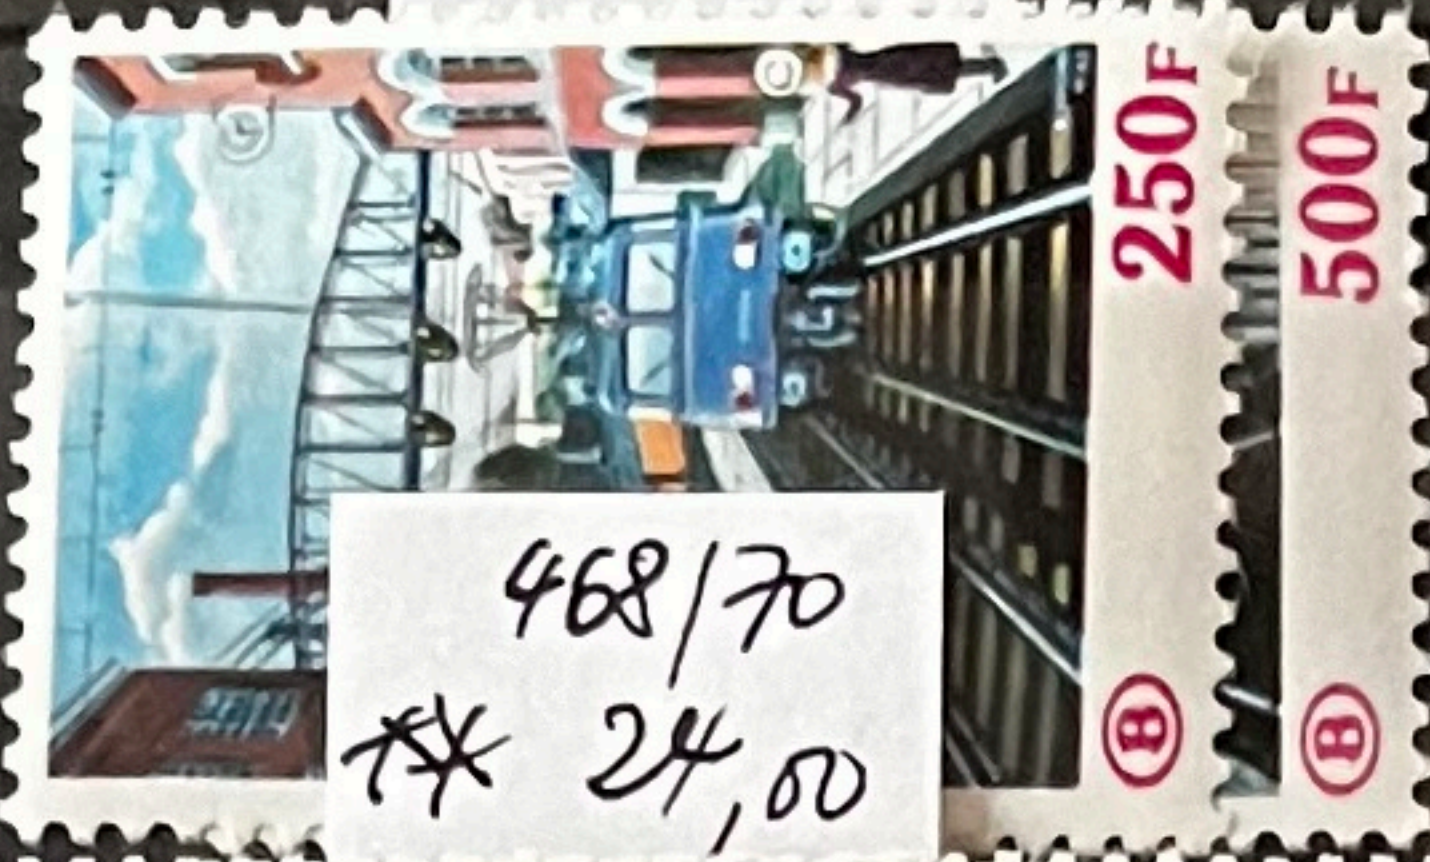

468/70
** 24,00