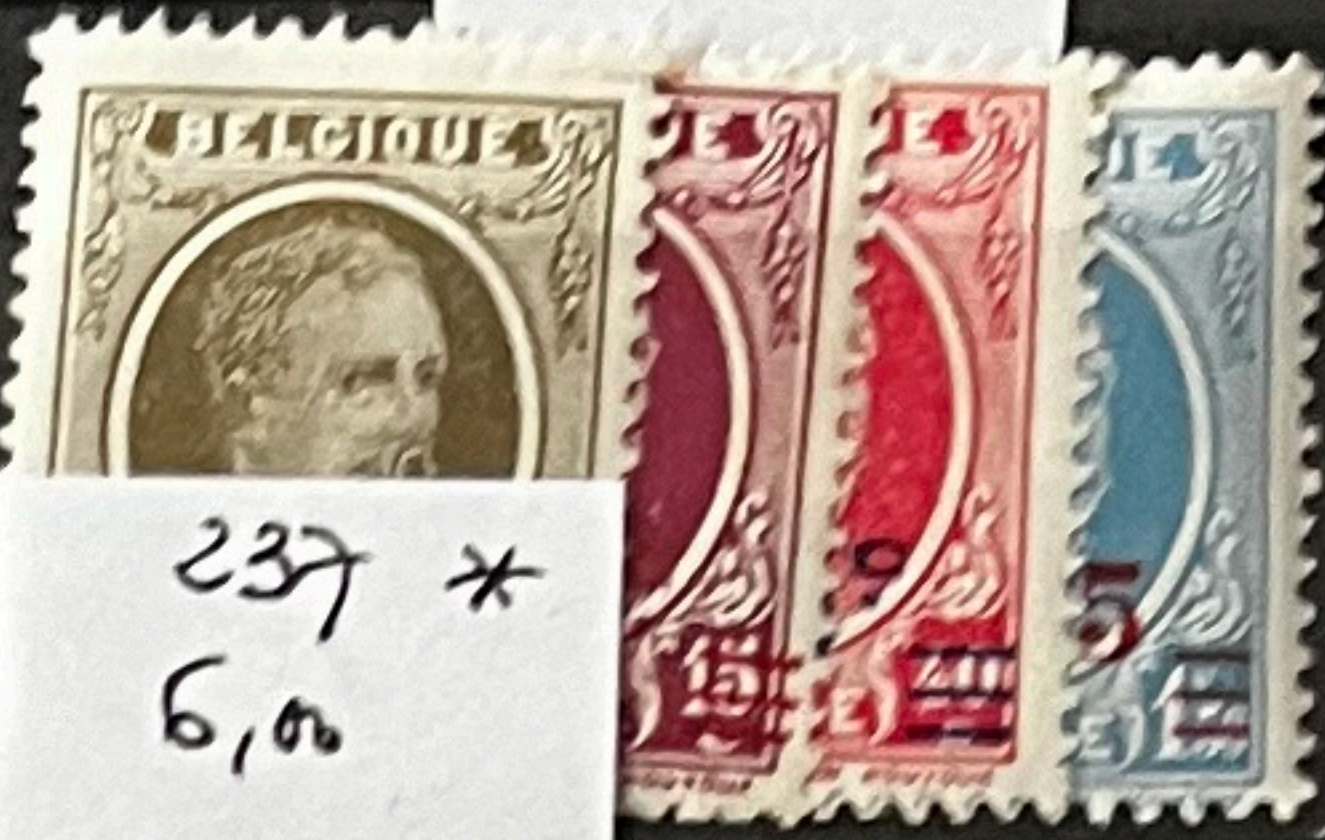

165/73 *
70,00

318/24 *
600,00

247/8 *
23,00

273/5 *
4,75

237 *
6,00

182+18 *
45,00

299/30 *
8,00

240/4 *
80,00

179/81 *
85,00

71.73 *
10,00

249/53 *
80,00

613/4 *
30,00

512 *
20,00

532/7 *
120,00

639/40 *
30,00

451 **
3,50

479 *
4,00

324 *
6,00

333/4 *
50,00

961/3 ob
35,00

1032/6 *
225,00

971/2 *
2,75

968 ob
1,25

823/5 *
130,00

411/12 *
70,00