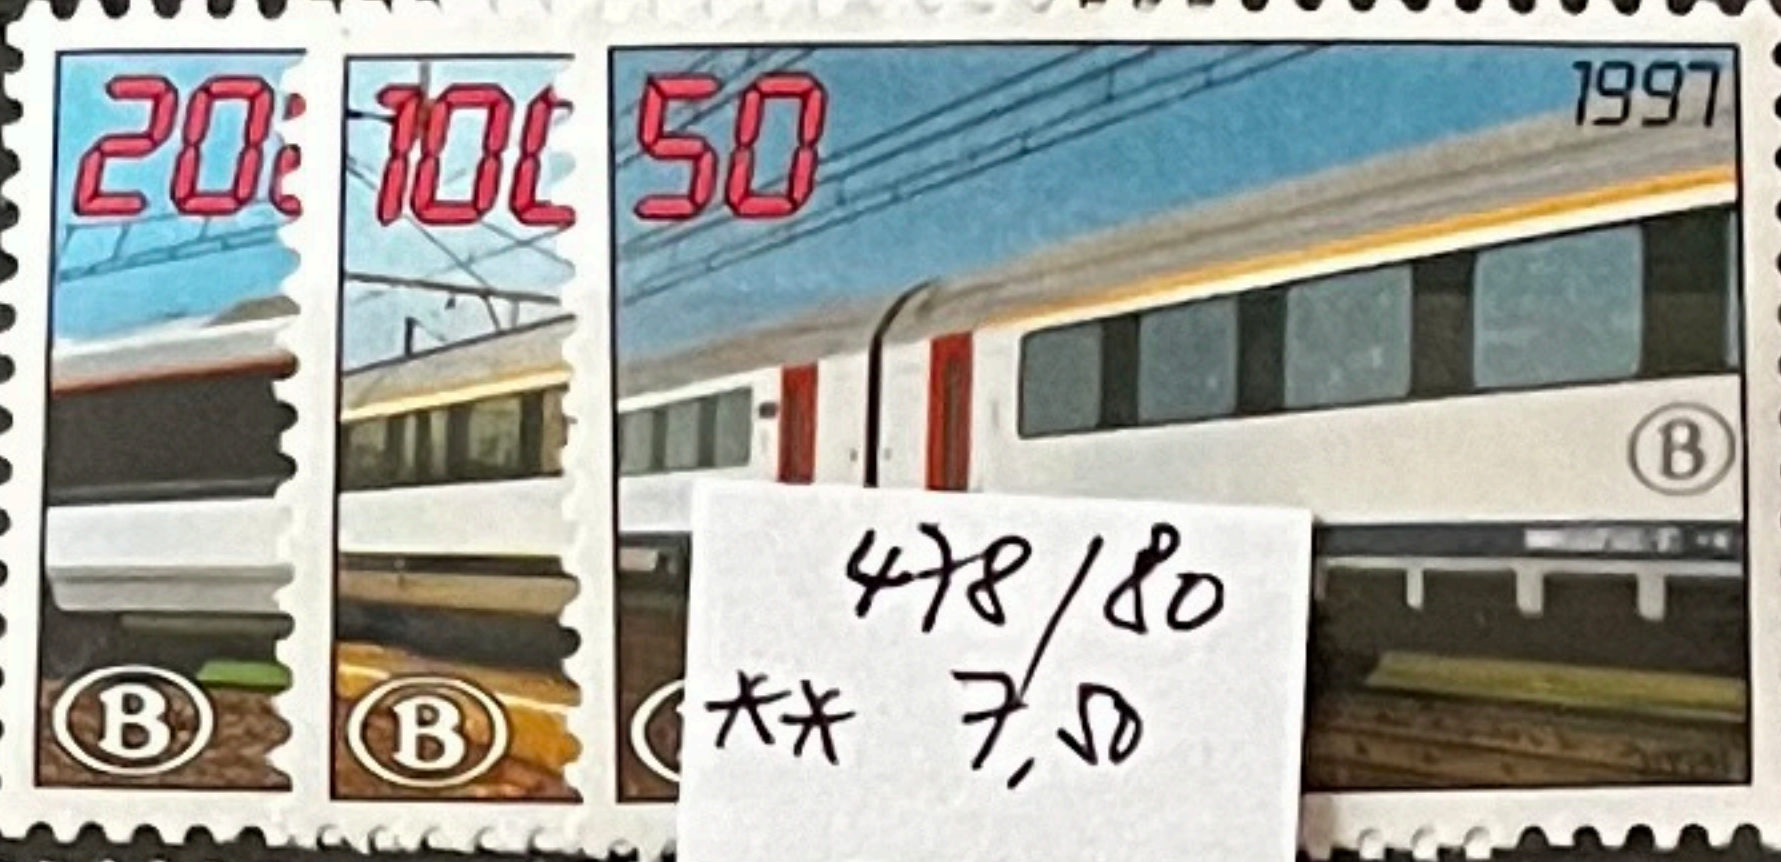

478/80
** 7,00