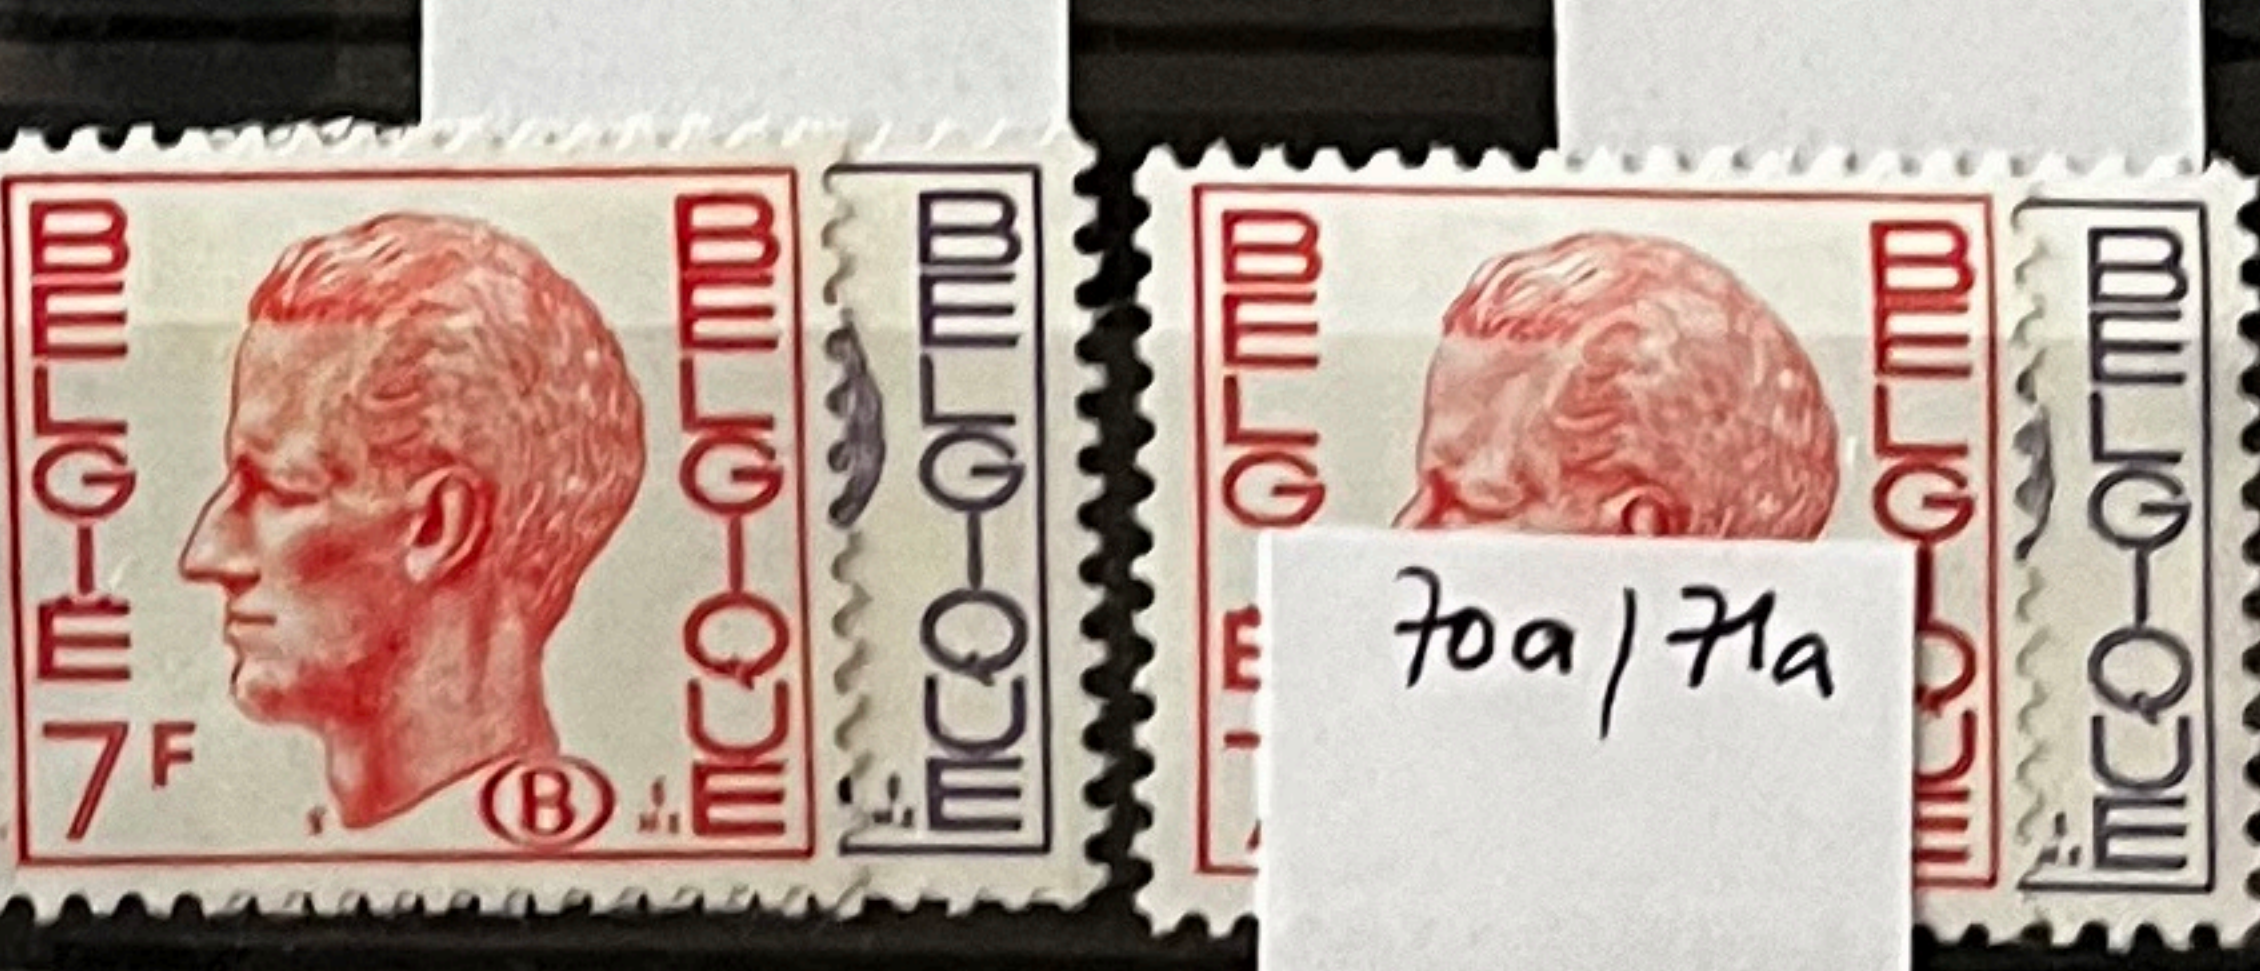

1/6

7/15

SERVICE

29a
Carmel

16/19

20/25

26/31

32/34

35

36/41

42/46

47/56A

57/63

59b

64/65

64a/65a

66/67

66a

68/71

70a/71a

73

74/75

76a

77/79

80

81

81a

81
femme
bullaute

82

83

84

85