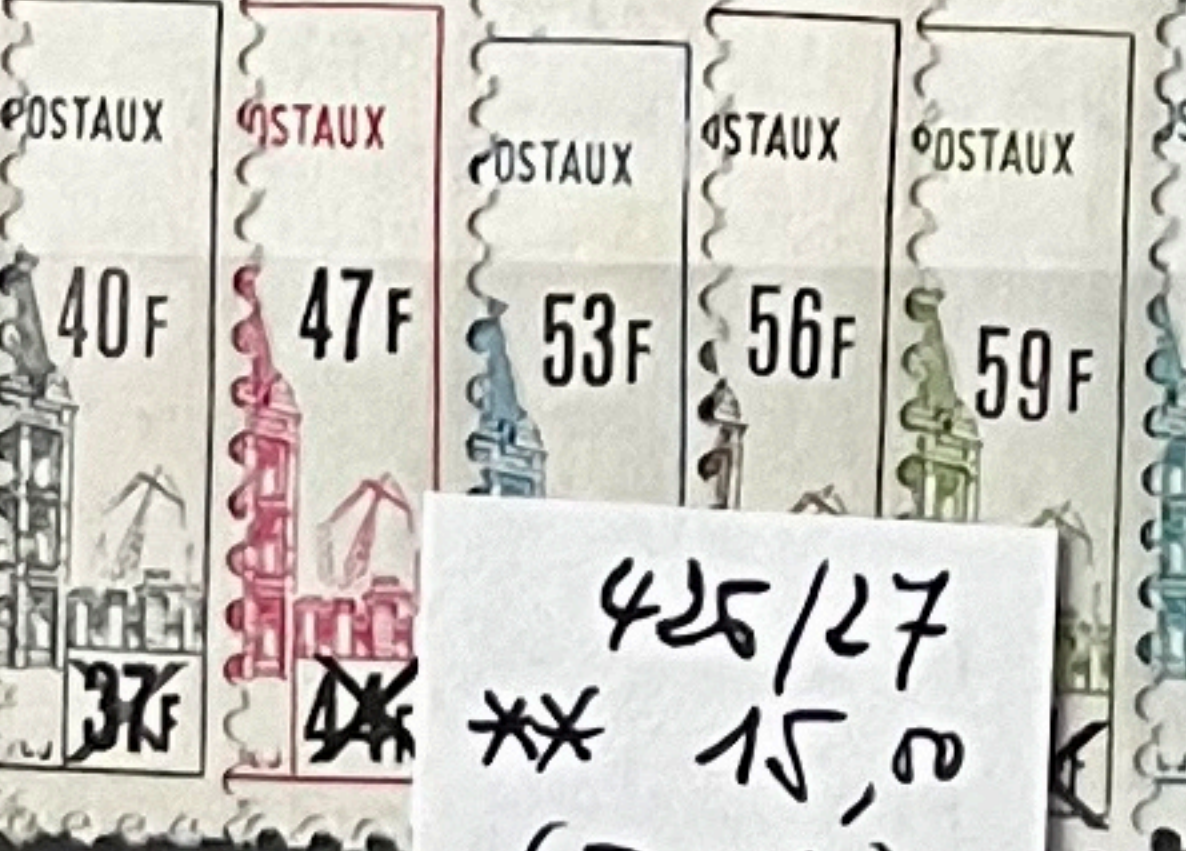

425/27
** 15,00
(POLY)