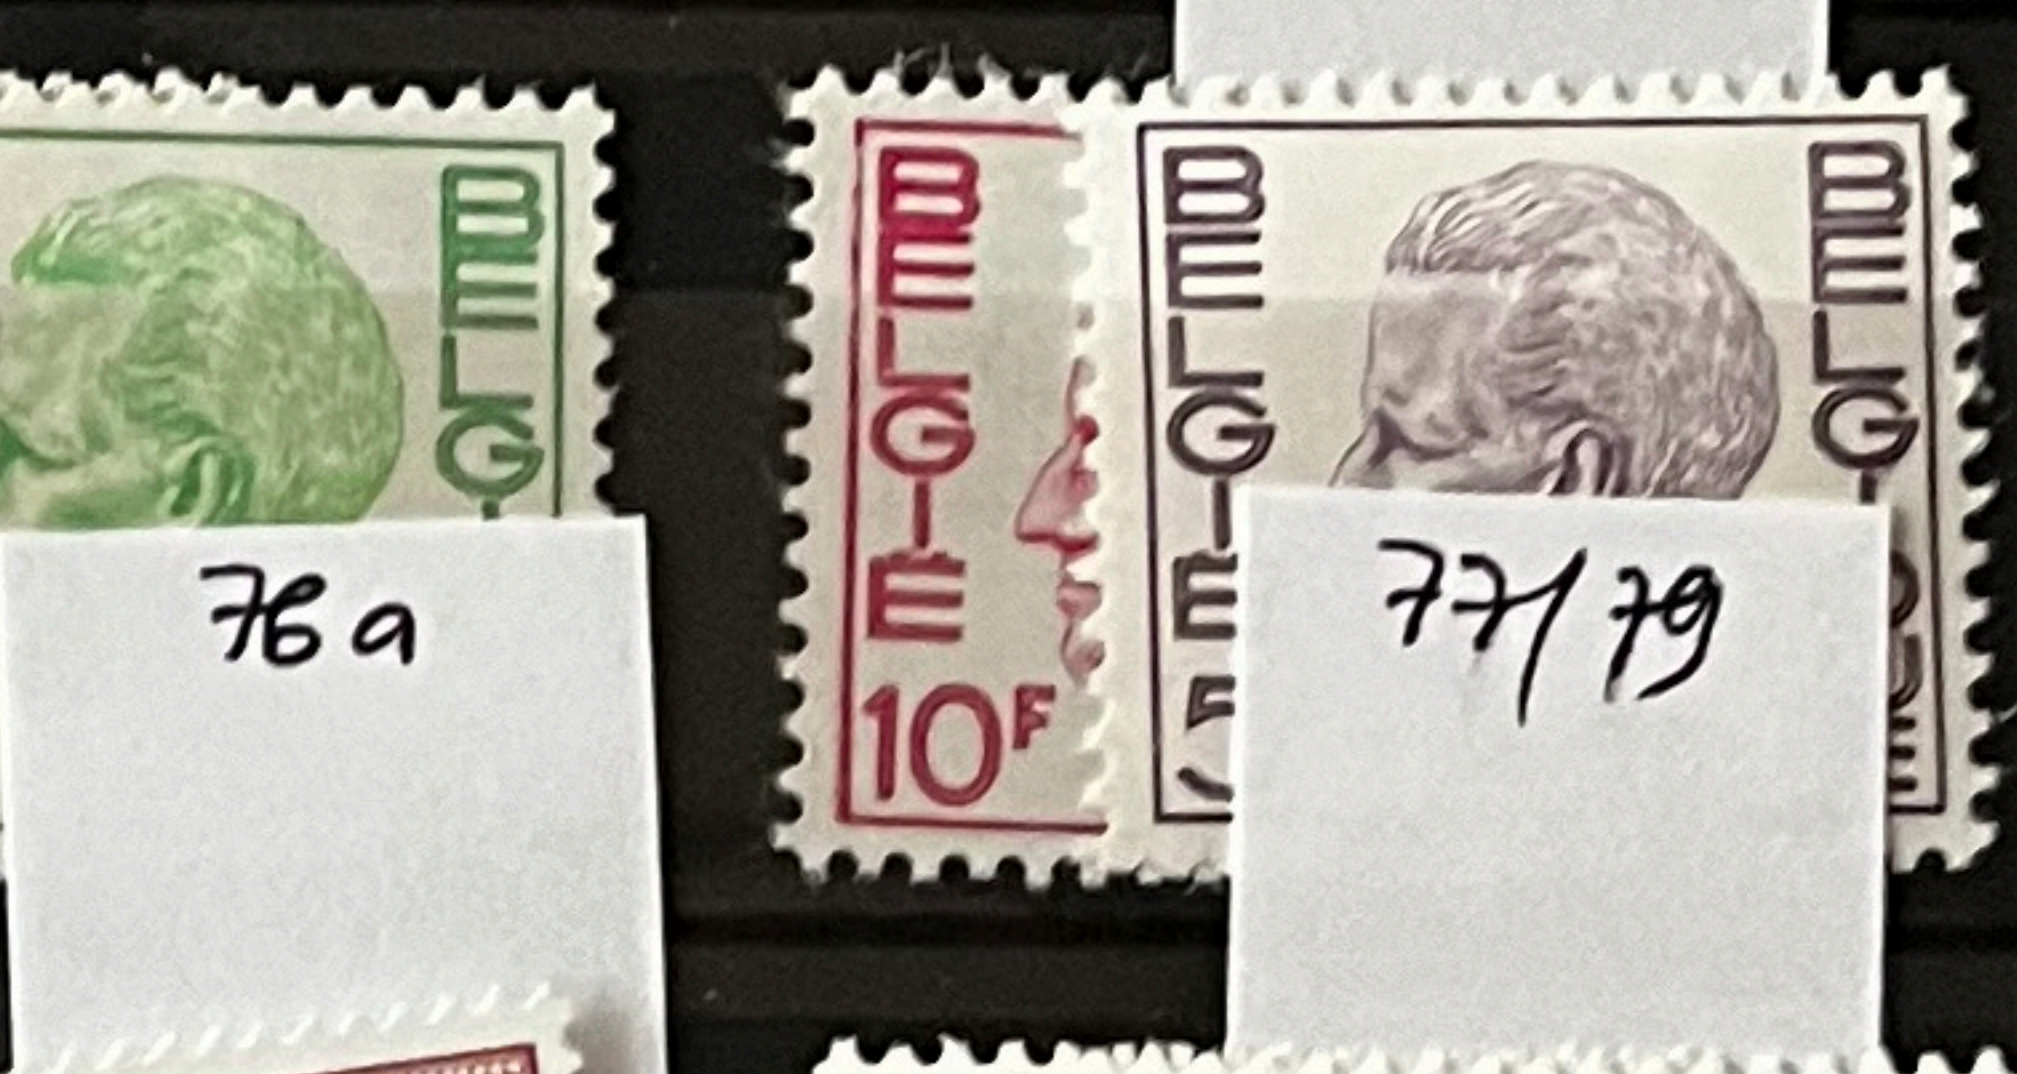

1/6

7/15

SERVICE

29a
Carmel

16/19

20/25

26/31

32/34

35

36/41

42/46

47/56A

57/63

59b

64/65

64a/65a

66/67

66a

68/71

70a/71a

73

74/75

76a

77/79

80

81

81a

81
femme
bullaute

82

83

84

85