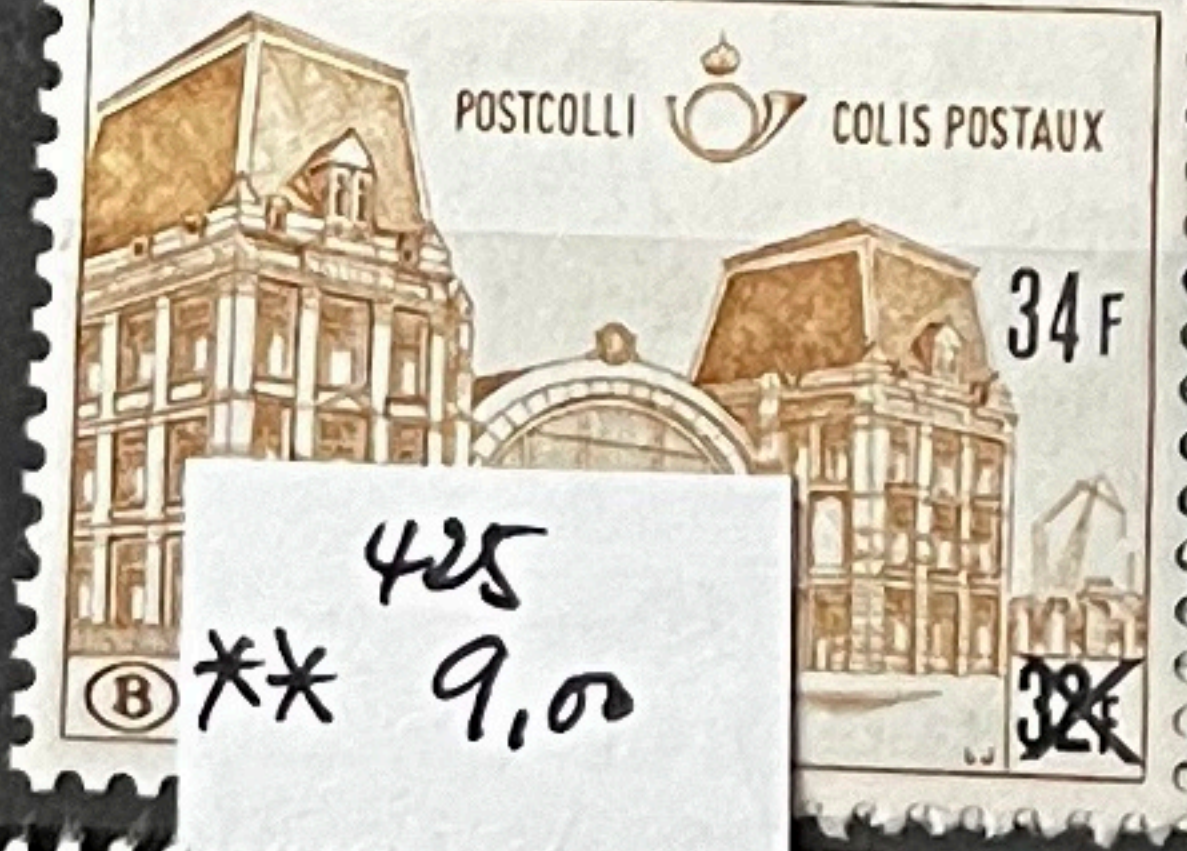

373/74
** 56,00

375
** 6,00

376
** 6,00

377
** 6,00

378/97
** 120,00
ouu walyo

398
** 1,50

Y 399/402
** 40 €

403a
** 55,00

Y 403/05
** 212 €

406/14
** 45,00

415/21
** 22,50

422
** 9,00

423/24
** 20,00

425
** 9,00

425/27
** 15,00
(POLY)

428/31
** 22,50

432
** 67,20

433/54
** 120,00