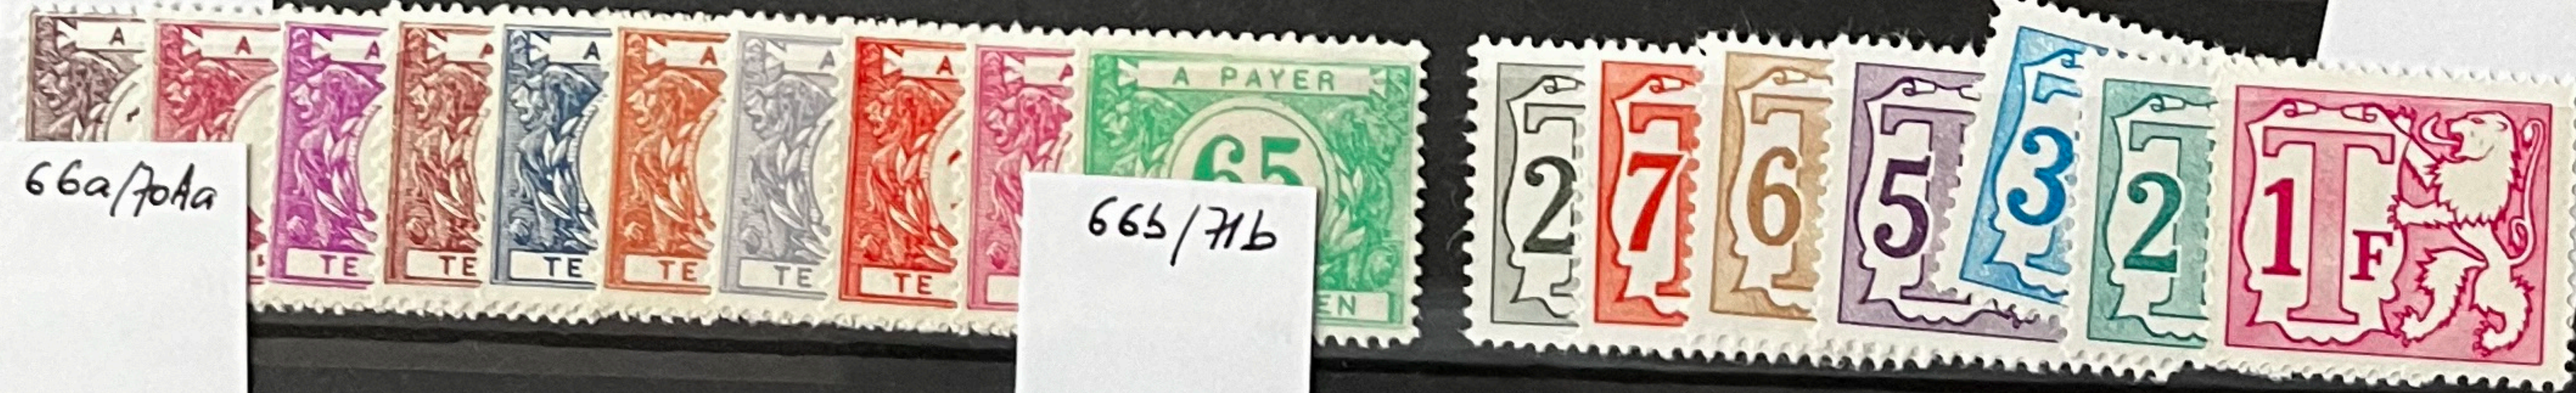

56/65

66/71

66a/70a

66b/71b