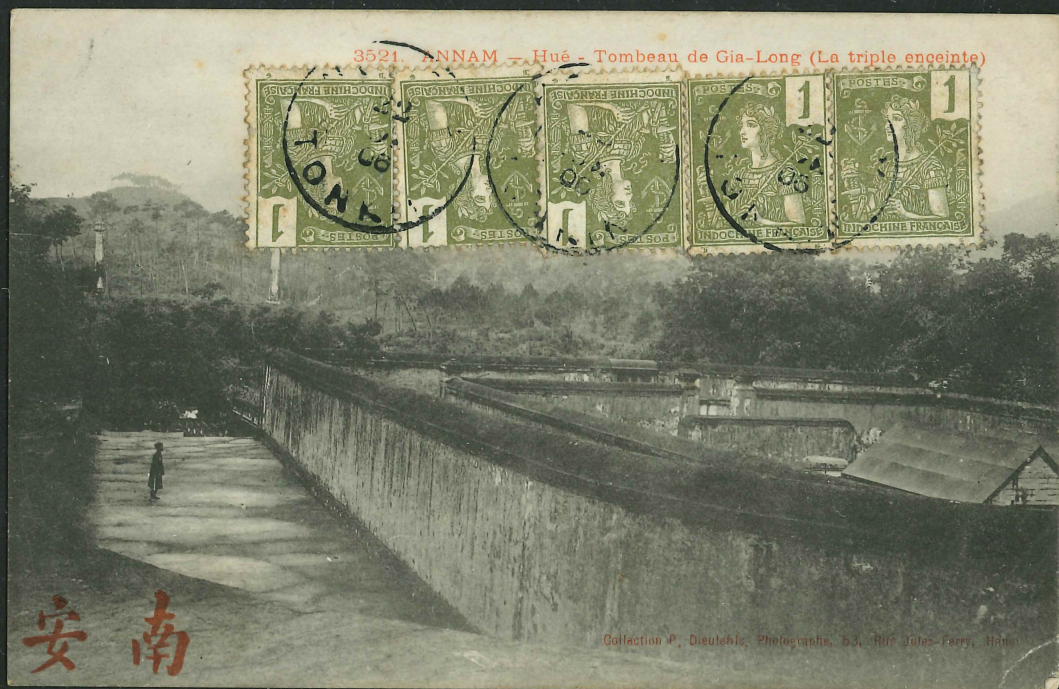

Monsieur Ch. Champion

15 rue Desrot 13

Paris

3521. ANNAM — Hué — Tombeau de Gia-Long (La triple enceinte)

Collection P. Dieulebais, Photographs, 55, Rue Jules-Ferry, Paris

ASTASIMONE B.P. 125 BANGUI (A.E.F.)