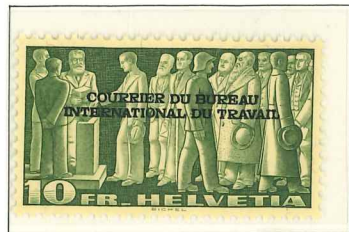

Bureau International du Travail

1923/30

Bureau International du Travail

1923/30

Fehldruck
 erreur
 HELVETIA

1.20 Fr.
 weinrot/rot
 lie de vin/rouge

1932

Bureau International du Travail

geriffelt — grillé

1937

Bureau International du Travail

1938

1938

Courrier du Bureau International du Travail

1944

Bureau International du Travail