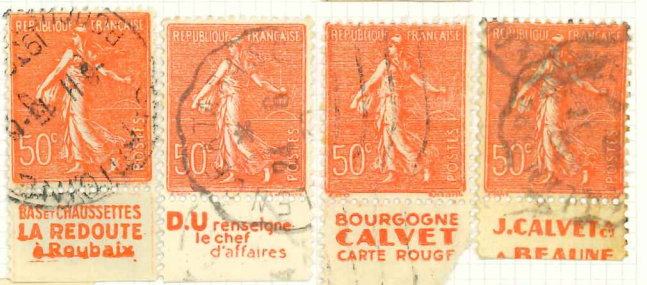

BRETELLE CH. GUYOT

BYRRH réconfortant !

Pivolo

HUILE LESIEUR pour la Table

BRETELLE CH. GUYOT

GREY-POUPON CONDIMENTS

GREY-POUPON ANCHOIS

-7.2.27

BYRRH réconfortant !

BYRRH tonique !

COURANT POSTAL

DEMANDEZ L'OUVERTURE D'UN COMPTE COURANT

BYRRH BYRRH
fraise Français

20f REPUBLIQUE FRANÇAISE
 ASSURANCES GÉNÉRALES-VIE A.G. VIE ASSURANCES GÉNÉRALES-VIE A.G. VIE ASSURANCES GÉNÉRALES-VIE
 87, R. RICHELIEU, PARIS 87, RUE RICHELIEU 87, R. RICHELIEU, PARIS 87, RUE RICHELIEU 87, R. RICHELIEU, PARIS