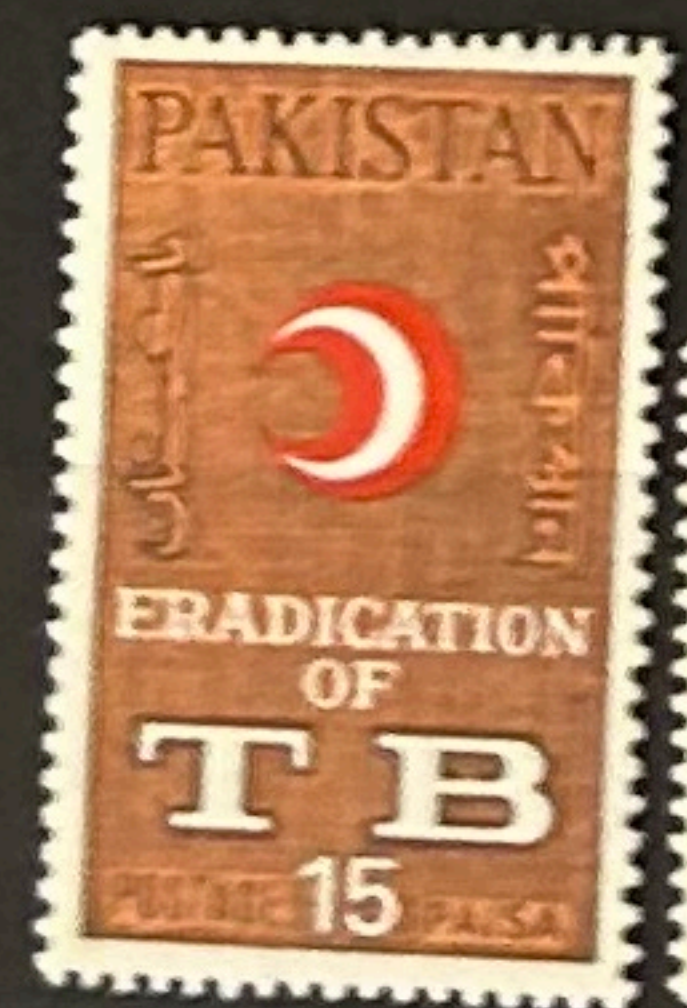

THIAUDE  
REFERENCE  
N°  
PARIS  
27 OCT 1951  
PARIS  
PARIS EXPOSITION 1900  
CENTENAIRE  
PHILATELIE  
TIMBRE  
E MAN  
LAPALLES  
P. PAGES  
REPUBLIQUE FRANCAISE  
DARTOIS BYON  
AERONAUTES  
DU GOUVERNEMENT  
PI  
26

Pakistan

Pakistan

Pakistan

CHAMP 31 46 GRENoble  
A.F.H.  
A TAKEN POINT  
GRENoble

Pakistan

LAUDE  
ERENCE  
MÉGEDE 1870-71  
PARIS  
27 JANV. PARIS  
EXPOSITION  
PARIS  
CENTENAIRE  
AMÉRIQUE  
SEPT. 1917  
ATELIQUE  
DU TIMBRE  
LAPALISSE  
P. PAYES  
REPUBLIQUE  
DARTOIS-BOYON  
AÉRONAUTES  
DU GOUVERNEMENT