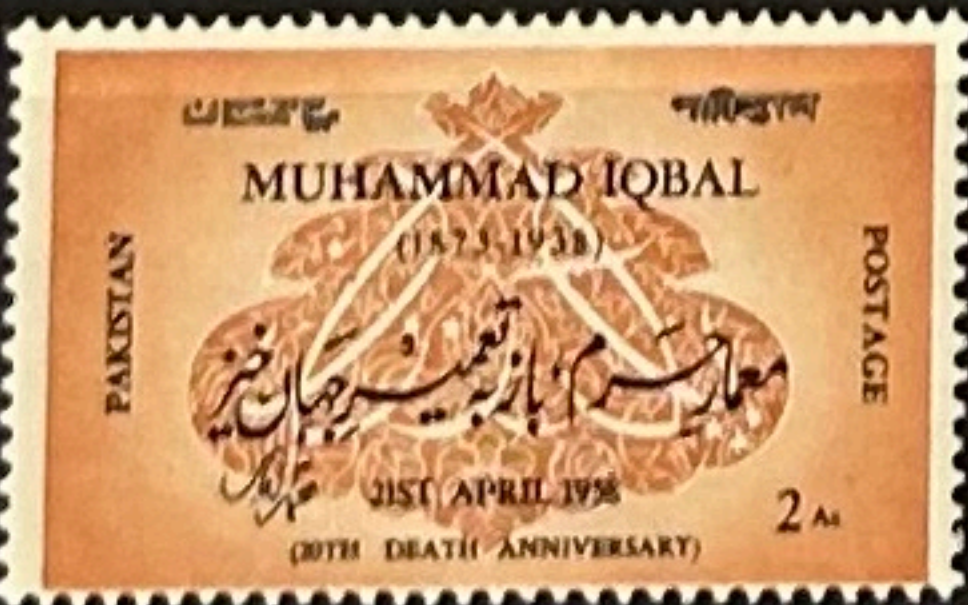

THIAUDE  
REFERENCE  
N°  
PARIS  
27 OCT 1951  
PARIS  
PARIS EXPOSITION 1900  
CENTENAIRE  
PHILATELIE  
TIMBRE  
E MAN  
LAPALLES  
P. PAGES  
REPUBLIQUE FRANCAISE  
DARTOIS BYON  
AERONAUTES  
DU GOUVERNEMENT  
PI  
26

Pakistan

Pakistan

Pakistan

CHAMP 31 46 GRENoble  
A.F.H.  
A TAKEN POINT  
GRENoble

Pakistan

LAUDE  
ERENCE  
MÉGEDE 1870-71  
PARIS  
27 JANV. PARIS  
EXPOSITION  
PARIS  
CENTENAIRE  
AMÉRIQUE  
SEPT. 1917  
ATELIQUE  
DU TIMBRE  
LAPALISSE  
P. PAYES  
REPUBLIQUE  
DARTOIS-BOYON  
AÉRONAUTES  
DU GOUVERNEMENT