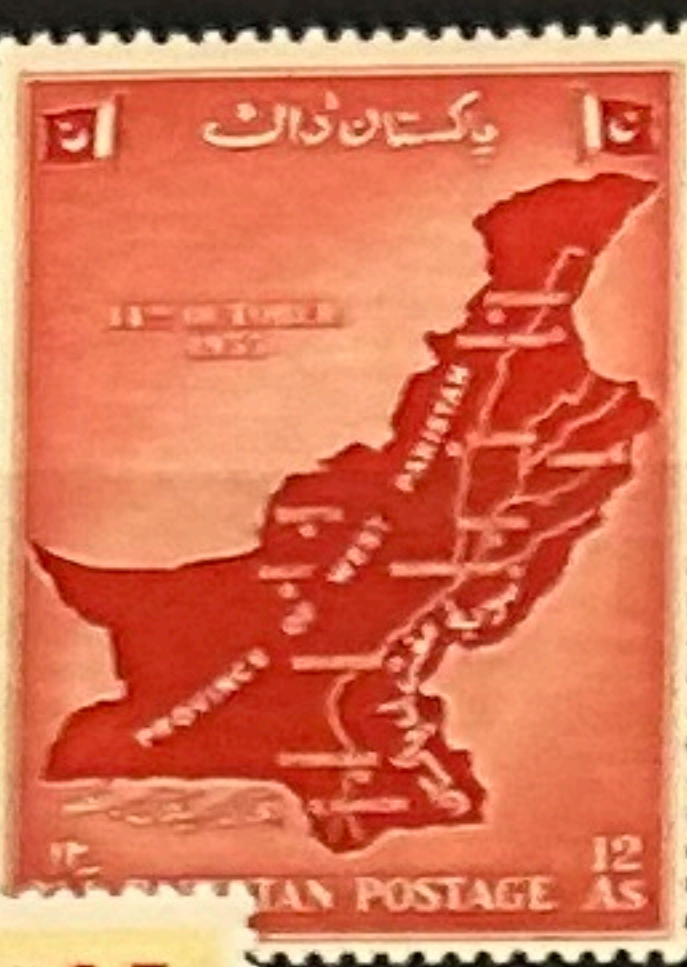

THIAUDE  
REFERENCE  
N°  
PARIS  
27 OCT 1951  
PARIS  
PARIS EXPOSITION 1900  
CENTENAIRE  
PHILATELIE  
TIMBRE  
E MAN  
LAPALLES  
P. PAGES  
REPUBLIQUE FRANCAISE  
DARTOIS BYON  
AERONAUTES  
DU GOUVERNEMENT  
PI  
26

Pakistan

Pakistan

Pakistan

CHAMP 31 46 GRENoble  
A.F.H.  
A TAKEN POINT  
GRENoble

Pakistan

LAUDE  
ERENCE  
MÉGEDE 1870-71  
PARIS  
27 JANV. PARIS  
EXPOSITION  
PARIS  
CENTENAIRE  
AMÉRIQUE  
SEPT. 1917  
ATELIQUE  
DU TIMBRE  
LAPALISSE  
P. PAYES  
REPUBLIQUE  
DARTOIS-BOYON  
AÉRONAUTES  
DU GOUVERNEMENT