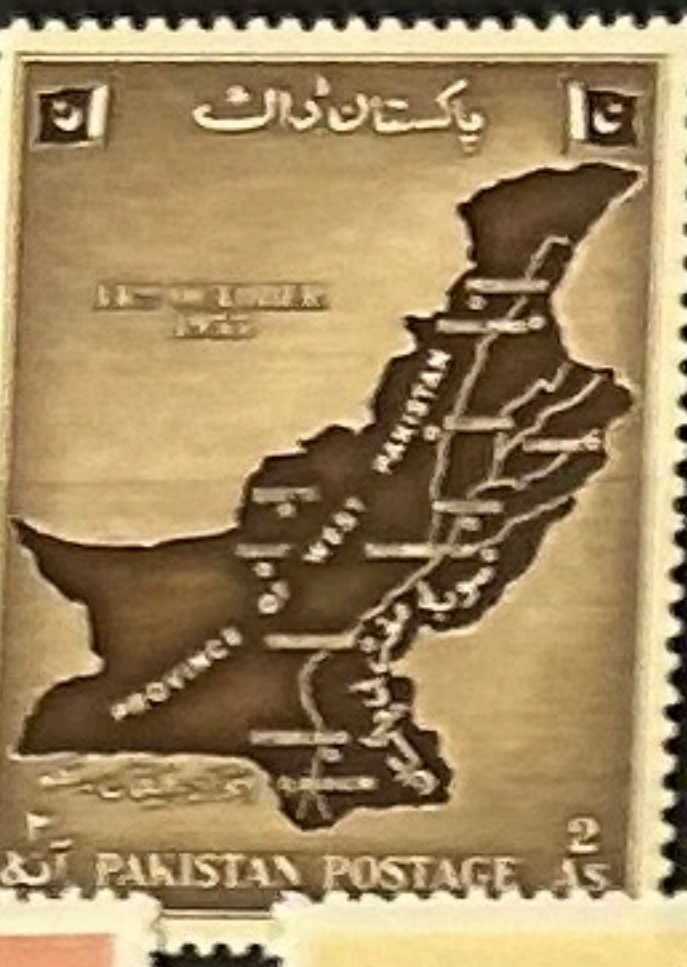

THIAUDE  
REFERENCE  
N°  
PARIS  
27 OCT 1951  
PARIS  
PARIS EXPOSITION 1900  
CENTENAIRE  
PHILATELIE  
TIMBRE  
E MAN  
LAPALLES  
P. PAGES  
REPUBLIQUE FRANCAISE  
DARTOIS BYON  
AERONAUTES  
DU GOUVERNEMENT  
PI  
26

Pakistan

Pakistan

Pakistan

CHAMP 31 46 GRENoble  
A.F.H.  
A TAKEN POINT  
GRENoble

Pakistan

LAUDE  
ERENCE  
MÉGEDE 1870-71  
PARIS  
27 JANV. PARIS  
EXPOSITION  
PARIS  
CENTENAIRE  
AMÉRIQUE  
SEPT. 1917  
ATELIQUE  
DU TIMBRE  
LAPALISSE  
P. PAYES  
REPUBLIQUE  
DARTOIS-BOYON  
AÉRONAUTES  
DU GOUVERNEMENT