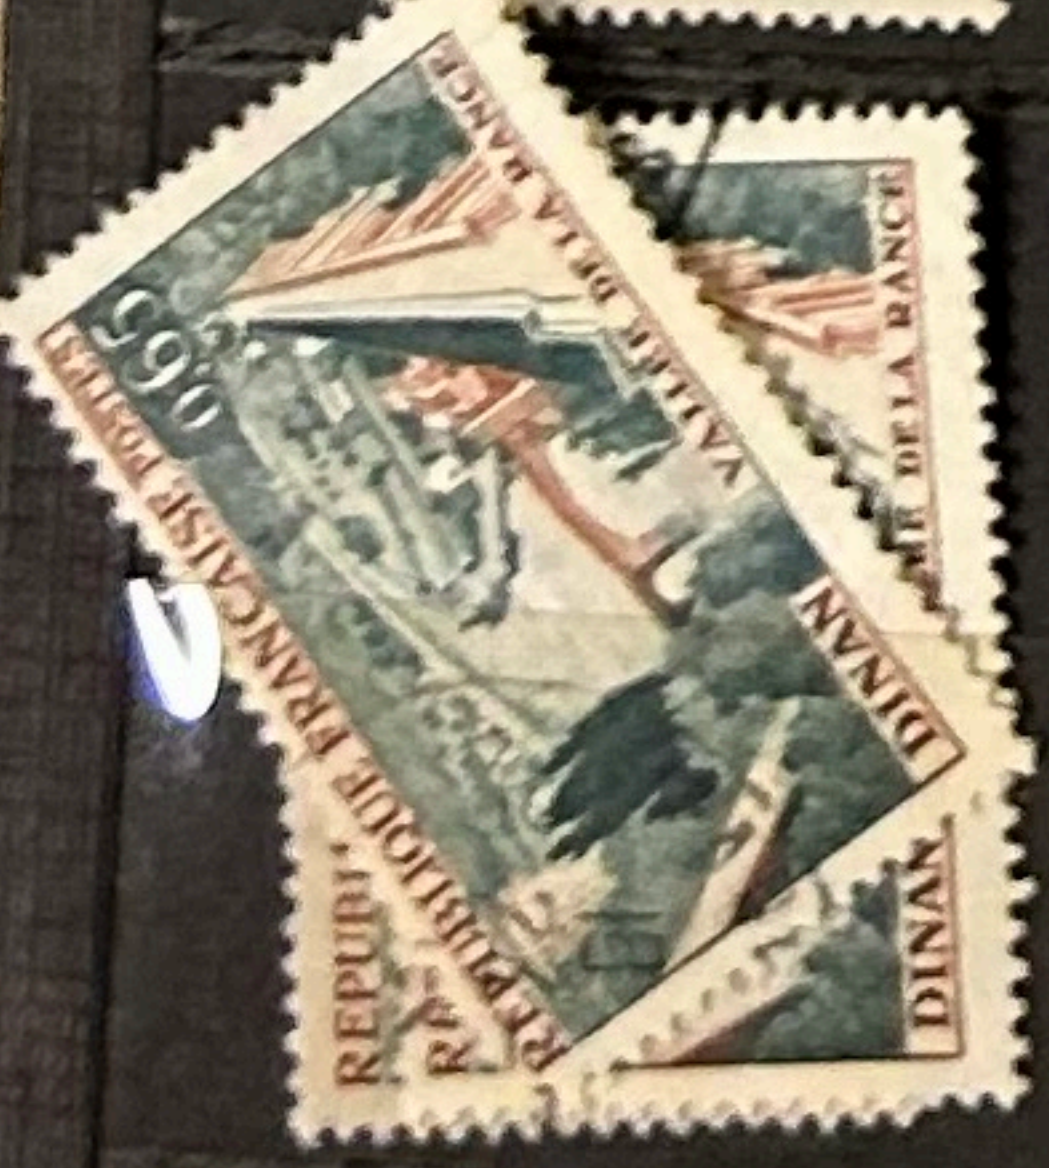

THIAUDE  
REFERENCE  
N°  
PARIS  
27 OCT 1951  
PARIS  
PARIS EXPOSITION 1900  
CENTENAIRE  
PHILATELIE  
TIMBRE  
E MAN  
LAPALLES  
P. PAGES  
REPUBLIQUE FRANCAISE  
DARTOIS BYON  
AERONAUTES  
DU GOUVERNEMENT  
PI  
26

Pakistan

Pakistan

Pakistan

CHAMP 31 46 GRENoble  
A.F.H.  
A TAKEN POINT  
GRENoble

Pakistan

LAUDE  
ERENCE  
MÉGEDE 1870-71  
PARIS  
27 JANV. PARIS  
EXPOSITION  
PARIS  
CENTENAIRE  
AMÉRIQUE  
SEPT. 1917  
ATELIQUE  
DU TIMBRE  
LAPALISSE  
P. PAYES  
REPUBLIQUE  
DARTOIS-BOYON  
AÉRONAUTES  
DU GOUVERNEMENT