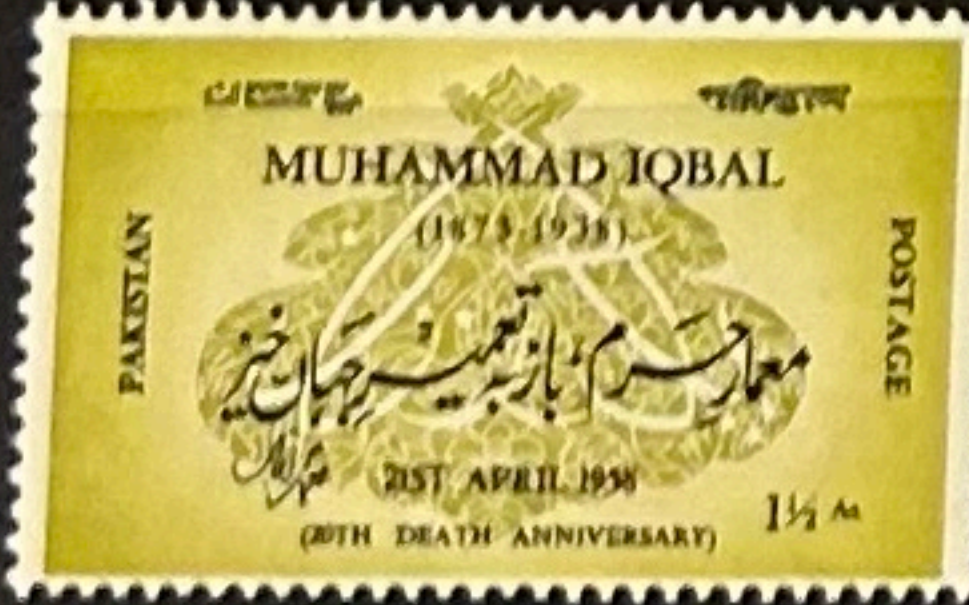

THIAUDE  
REFERENCE  
N°  
PARIS  
27 OCT 1951  
PARIS  
PARIS EXPOSITION 1900  
CENTENAIRE  
PHILATELIE  
TIMBRE  
E MAN  
LAPALLES  
P. PAGES  
REPUBLIQUE FRANCAISE  
DARTOIS BYON  
AERONAUTES  
DU GOUVERNEMENT  
PI  
26

Pakistan

Pakistan

Pakistan

CHAMP 31 46 GRENoble  
A.F.H.  
A TAKEN POINT  
GRENoble

Pakistan

LAUDE  
ERENCE  
MÉGEDE 1870-71  
PARIS  
27 JANV. PARIS  
EXPOSITION  
PARIS  
CENTENAIRE  
AMÉRIQUE  
SEPT. 1917  
ATELIQUE  
DU TIMBRE  
LAPALISSE  
P. PAYES  
REPUBLIQUE  
DARTOIS-BOYON  
AÉRONAUTES  
DU GOUVERNEMENT