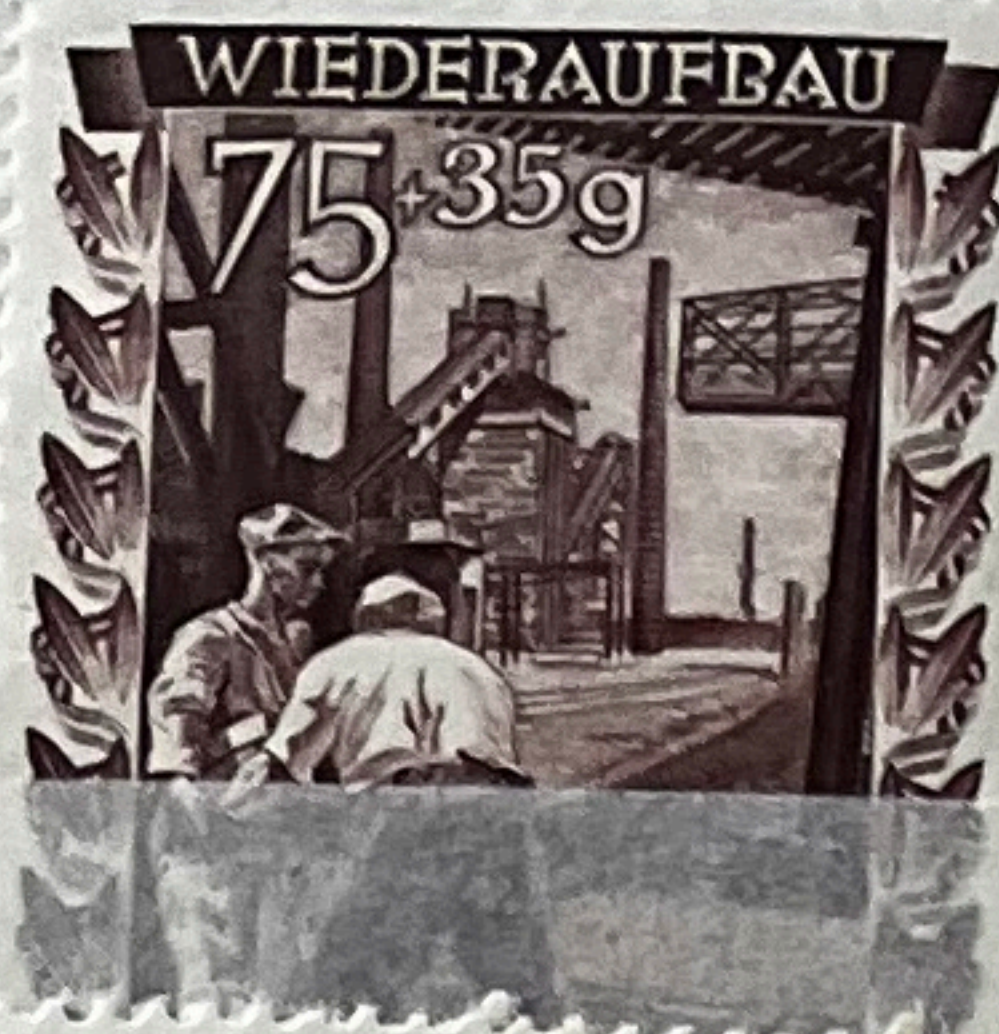

1948/52
Nr 687
bis
923

1948
Nr 687
bis
923