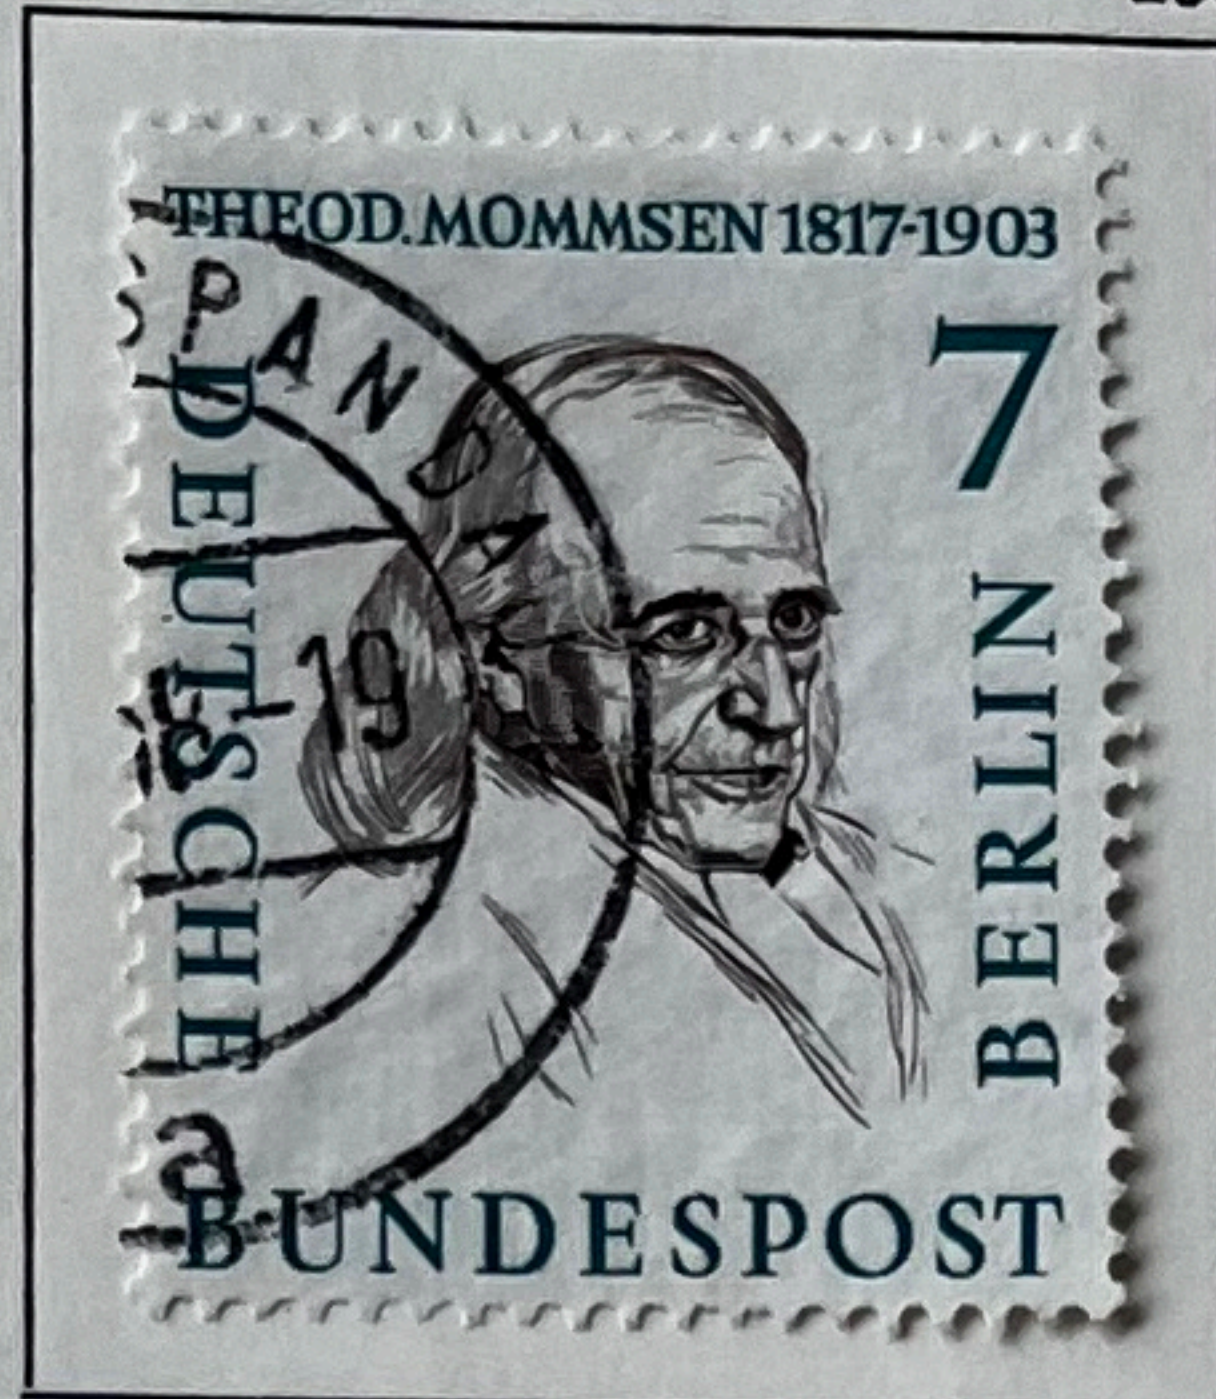

WESTBERLIN / WEST BERLIN / BERLIN OUEST

1957/59 ~~~