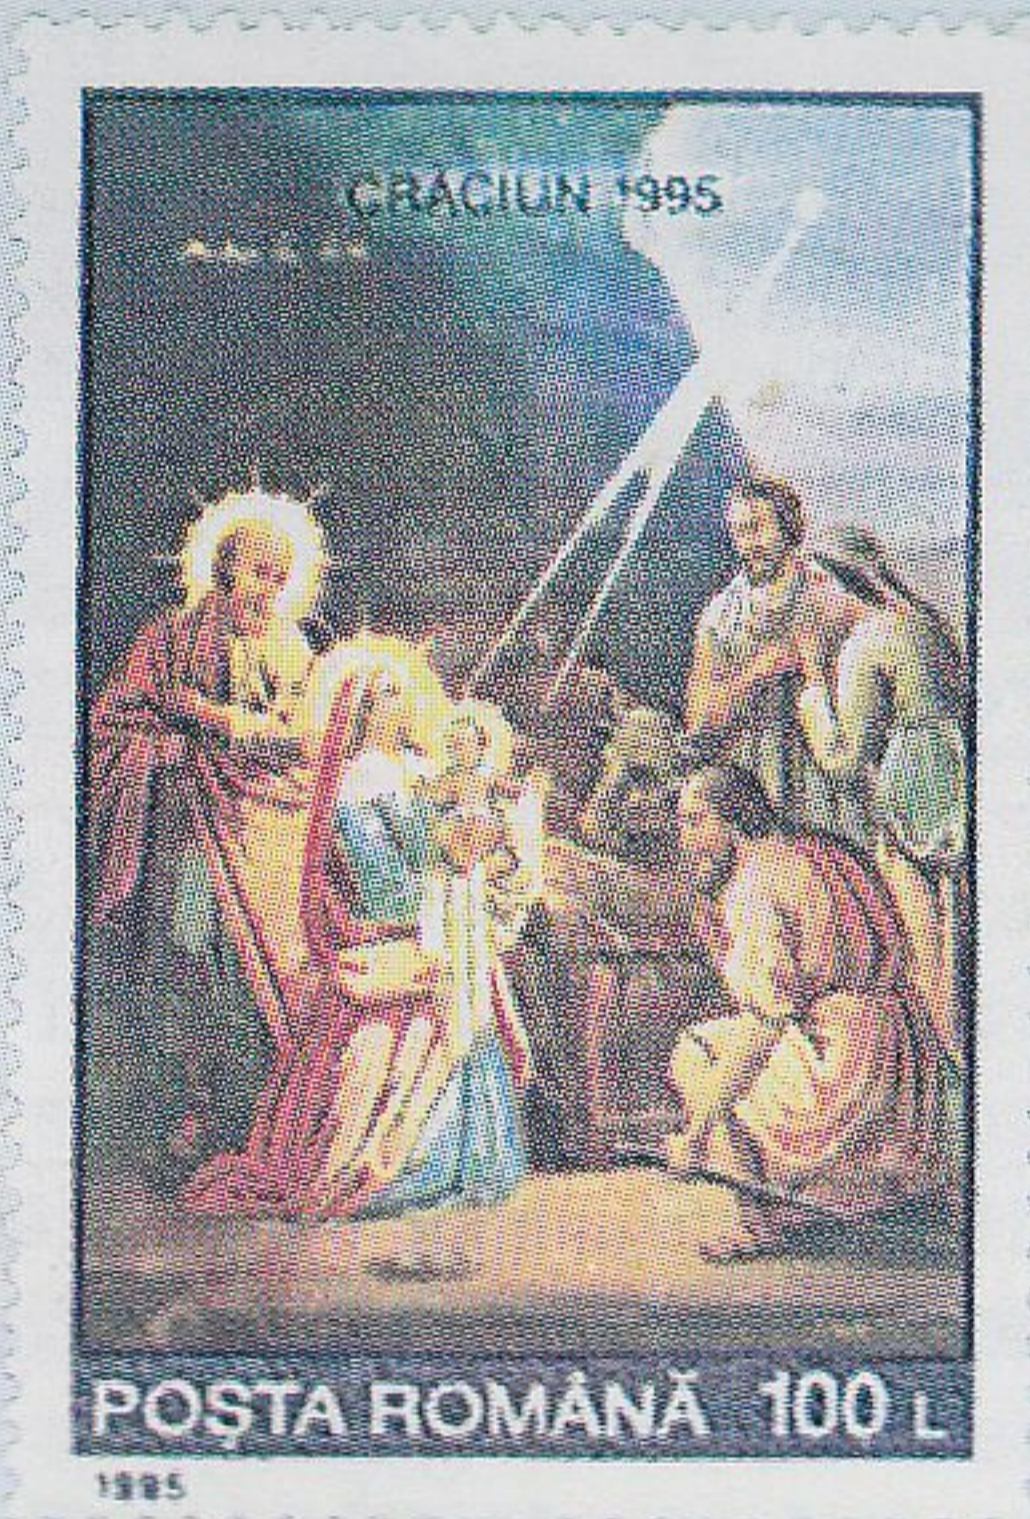

FILATELIA

Revista Federației Filatelice Române
Anul XLV (476) Decembrie

La Multi Ani!

Le premier cachet roumain avec le cor-postal, de provenance autrichienne (peut-être D.D.S.G. typ KJ) "early date" (Colecția Leonard Pașcanu).