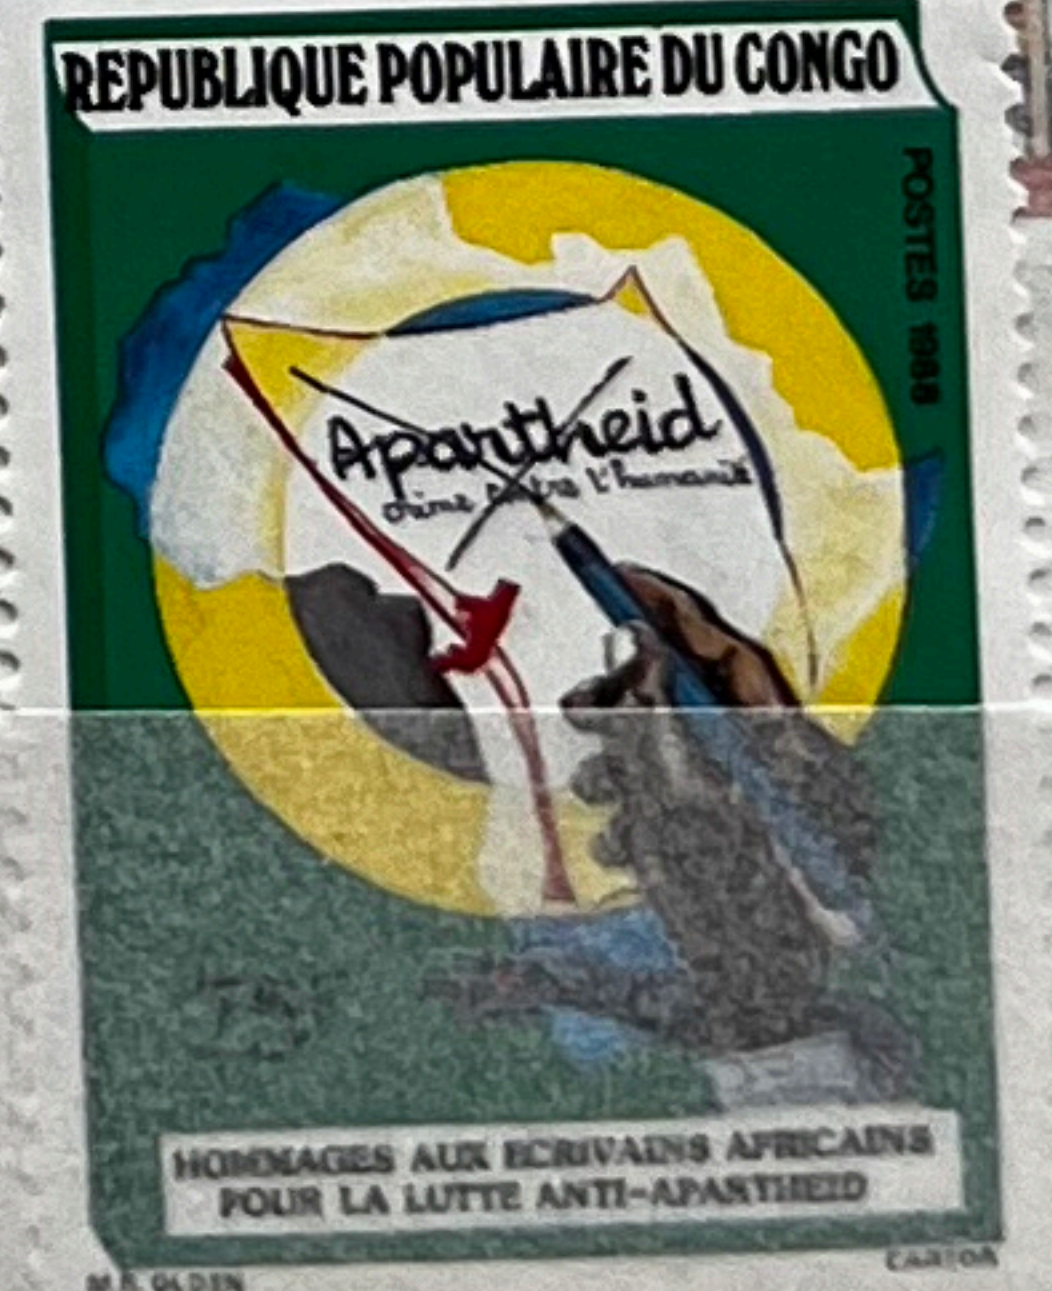

REPUBLIQUE POPULAIRE DU CONGO
1977

REPUBLIQUE POPULAIRE DU CONGO
1979
75F

REPUBLIQUE POPULAIRE DU CONGO
SOLANUM TORVUM ET VASES DE TERRE
60F

REPUBLIQUE POPULAIRE DU CONGO 100F

REPUBLIQUE POPULAIRE DU CONGO

REPUBLIQUE POPULAIRE DU CONGO
29 JUILLET 1981
300F

21e Anniversaire de DIANA, Princesse de Galles

21e Anniversaire de DIANA, Princesse de Galles

LUTTE CONTRE LA DESERTIFICATION

EDILA

08-12-1992

Egon Schiele (1890-1918)