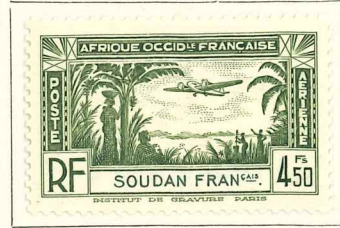

SOUDAN FRANÇAIS

1940. — Avion survolant un paysage