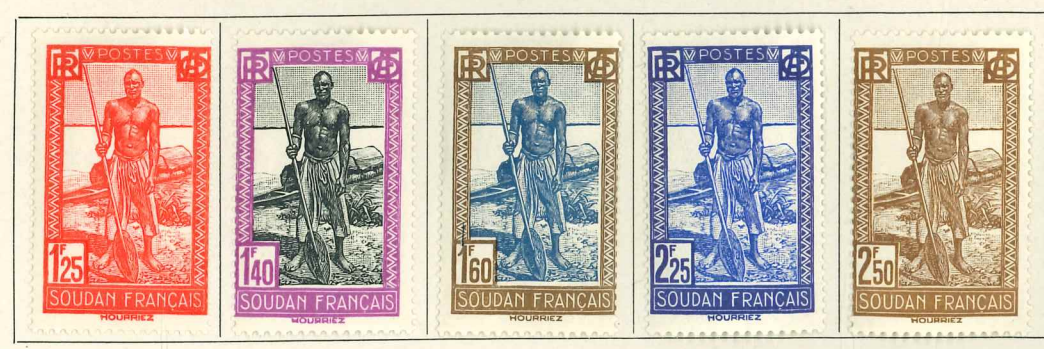

SOUDAN FRANÇAIS

1939-40. — Types de 1931. Dentelés 13½ × 14.

121

1943 : Type Soudanaise
sans RF

10 c. vert-olive
rose

131

Porte Monumentale
sans RF

30 c. bleu
rouge orange

132