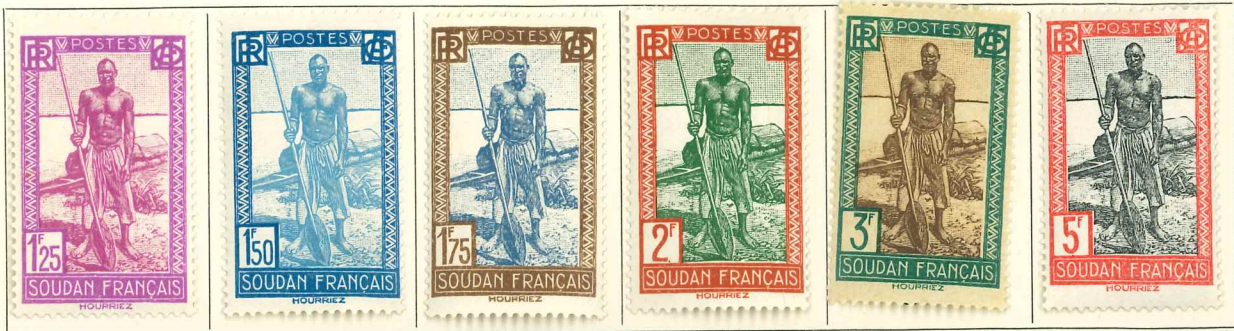

SOUDAN FRANÇAIS

1894. — Timbres des Colonies Françaises de 1881 avec SOUDAN F^{ra} et valeur en surcharge.

1894. — Groupe allégorique. SOUDAN FRANÇAIS dans le cartouche du bas. Dentelés 14 × 13 1/2.

1900. — Id.

SOUDAN FRANÇAIS

1921. — Type des timbres du Haut-Sénégal et Niger de 1914-17 avec SOUDAN FRANÇAIS en surcharge. Dentelés 13 1/2 x 14.

1925-26. — Id.

1922-27. — Id. Avec nouvelle valeur en surcharge.

SOUDAN FRANÇAIS

1922-27. — Id. (Suite).

1927-30. — Même type avec SOUDAN FRANÇAIS en surcharge. Dentelés 13 1/2 x 14.

1931. — Sujets divers. Légende : SOUDAN FRANÇAIS. Dentelés 13 1/2 x 14.

SOUDAN FRANÇAIS

1931. — Id. (Suite).

81

1931. — Timbres commémoratifs de l'Exposition coloniale. Sujets divers. Dentelés 12½.

1937. — Commémoratifs de l'Exposition internationale de Paris. Dent. 13.

SOUDAN FRANÇAIS

1938. — Types de 1931. Dentelés $13\frac{1}{2} \times 14$.