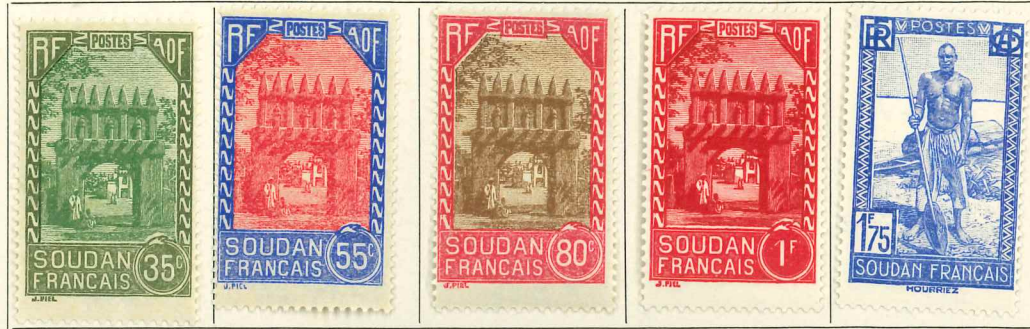

SOUDAN FRANÇAIS

1894. — Timbres des Colonies Françaises de 1881 avec SOUDAN F^{ra} et valeur en surcharge.

1894. — Groupe allégorique. SOUDAN FRANÇAIS dans le cartouche du bas. Dentelés 14 × 13 1/2.

1900. — Id.

SOUDAN FRANÇAIS

1921. — Type des timbres du Haut-Sénégal et Niger de 1914-17 avec SOUDAN FRANÇAIS en surcharge. Dentelés 13 1/2 x 14.

1925-26. — Id.

1922-27. — Id. Avec nouvelle valeur en surcharge.

SOUDAN FRANÇAIS

1922-27. — Id. (Suite).

1927-30. — Même type avec SOUDAN FRANÇAIS en surcharge. Dentelés 13 1/2 x 14.

1931. — Sujets divers. Légende : SOUDAN FRANÇAIS. Dentelés 13 1/2 x 14.

SOUDAN FRANÇAIS

1931. — Id. (Suite).

81

1931. — Timbres commémoratifs de l'Exposition coloniale. Sujets divers. Dentelés 12½.

1937. — Commémoratifs de l'Exposition internationale de Paris. Dent. 13.

SOUDAN FRANÇAIS

1938. — Types de 1931. Dentelés $13\frac{1}{2} \times 14$.