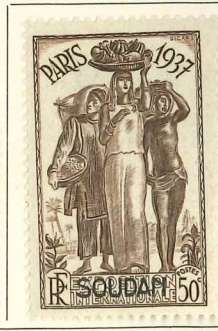

SOUDAN FRANÇAIS

1894. — Timbres des Colonies Françaises de 1881 avec SOUDAN F^{ra} et valeur en surcharge.

1894. — Groupe allégorique. SOUDAN FRANÇAIS dans le cartouche du bas. Dentelés 14 × 13 1/2.

1900. — Id.

SOUDAN FRANÇAIS

1921. — Type des timbres du Haut-Sénégal et Niger de 1914-17 avec SOUDAN FRANÇAIS en surcharge. Dentelés 13 1/2 x 14.

1925-26. — Id.

1922-27. — Id. Avec nouvelle valeur en surcharge.

SOUDAN FRANÇAIS

1922-27. — Id. (Suite).

1927-30. — Même type avec SOUDAN FRANÇAIS en surcharge. Dentelés 13 1/2 x 14.

1931. — Sujets divers. Légende : SOUDAN FRANÇAIS. Dentelés 13 1/2 x 14.

SOUDAN FRANÇAIS

1931. — Id. (Suite).

81

1931. — Timbres commémoratifs de l'Exposition coloniale. Sujets divers. Dentelés 12½.

1937. — Commémoratifs de l'Exposition internationale de Paris. Dent. 13.

SOUDAN FRANÇAIS

1938. — Types de 1931. Dentelés $13\frac{1}{2} \times 14$.