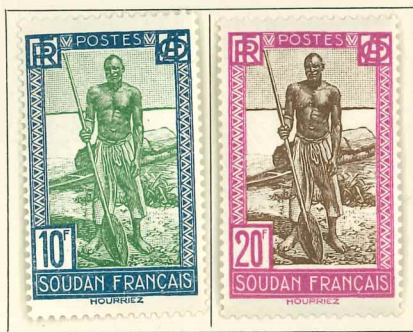

SOUDAN FRANÇAIS

1894. — Timbres des Colonies Françaises de 1881 avec SOUDAN F^{ra} et valeur en surcharge.

1894. — Groupe allégorique. SOUDAN FRANÇAIS dans le cartouche du bas. Dentelés 14 × 13 1/2.

1900. — Id.

SOUDAN FRANÇAIS

1921. — Type des timbres du Haut-Sénégal et Niger de 1914-17 avec SOUDAN FRANÇAIS en surcharge. Dentelés 13 1/2 x 14.

1925-26. — Id.

1922-27. — Id. Avec nouvelle valeur en surcharge.

SOUDAN FRANÇAIS

1922-27. — Id. (Suite).

1927-30. — Même type avec SOUDAN FRANÇAIS en surcharge. Dentelés 13 1/2 x 14.

1931. — Sujets divers. Légende : SOUDAN FRANÇAIS. Dentelés 13 1/2 x 14.

SOUDAN FRANÇAIS

1931. — Id. (Suite).

81

1931. — Timbres commémoratifs de l'Exposition coloniale. Sujets divers. Dentelés 12½.

1937. — Commémoratifs de l'Exposition internationale de Paris. Dent. 13.

SOUDAN FRANÇAIS

1938. — Types de 1931. Dentelés $13\frac{1}{2} \times 14$.