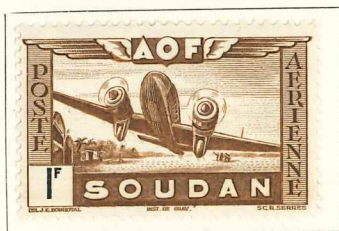

1942. — Légende A. O. F. Soudan. Avion quittant le sol