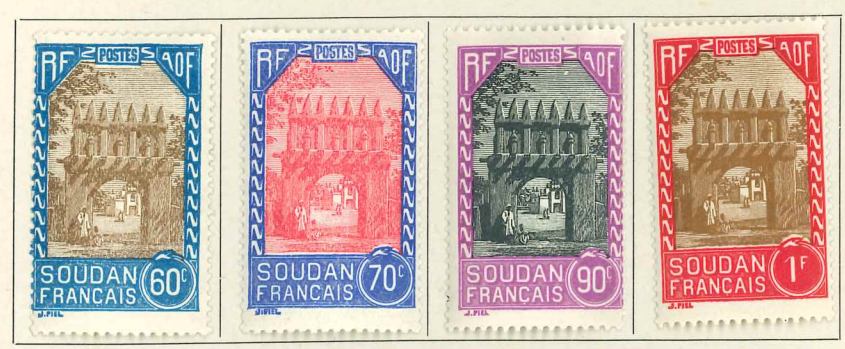

SOUDAN FRANÇAIS

1939-40. — Types de 1931. Dentelés 13½ × 14.

121

1943 : Type Soudanaise
sans RF

10 c. vert-olive
rose

131

Porte Monumentale
sans RF

30 c. bleu
rouge orange

132