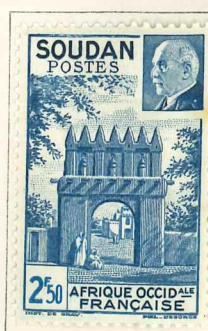

1941. — Effigie en coin du Maréchal Pétain

50 c. + 1 fr. 50
s. 2 fr. 50 bleu