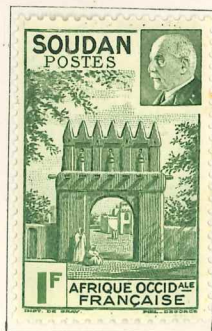

1941. — Effigie en coin du Maréchal Pétain

50 c. + 1 fr. 50
s. 2 fr. 50 bleu