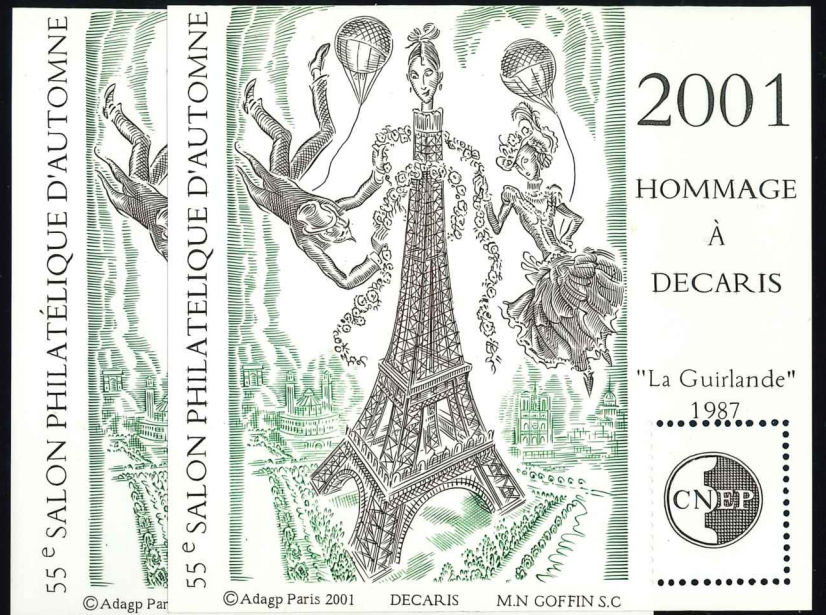

CNEP

NORDEX 83

NORDEX 83

CNEP

SALON PHILATELIQUE DE LILLE

150^e Anniversaire de la Poste française 150^e Anniversaire du premier timbre-poste de France

SALON PHILATÉLIQUE D'AUTOMNE
Paris 2012

Mise en page: Annelise BARAS
Mise en page: Annelise BARAS