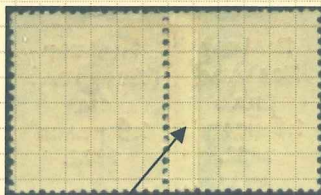

€100

T23 (fm)
HCJ

€100