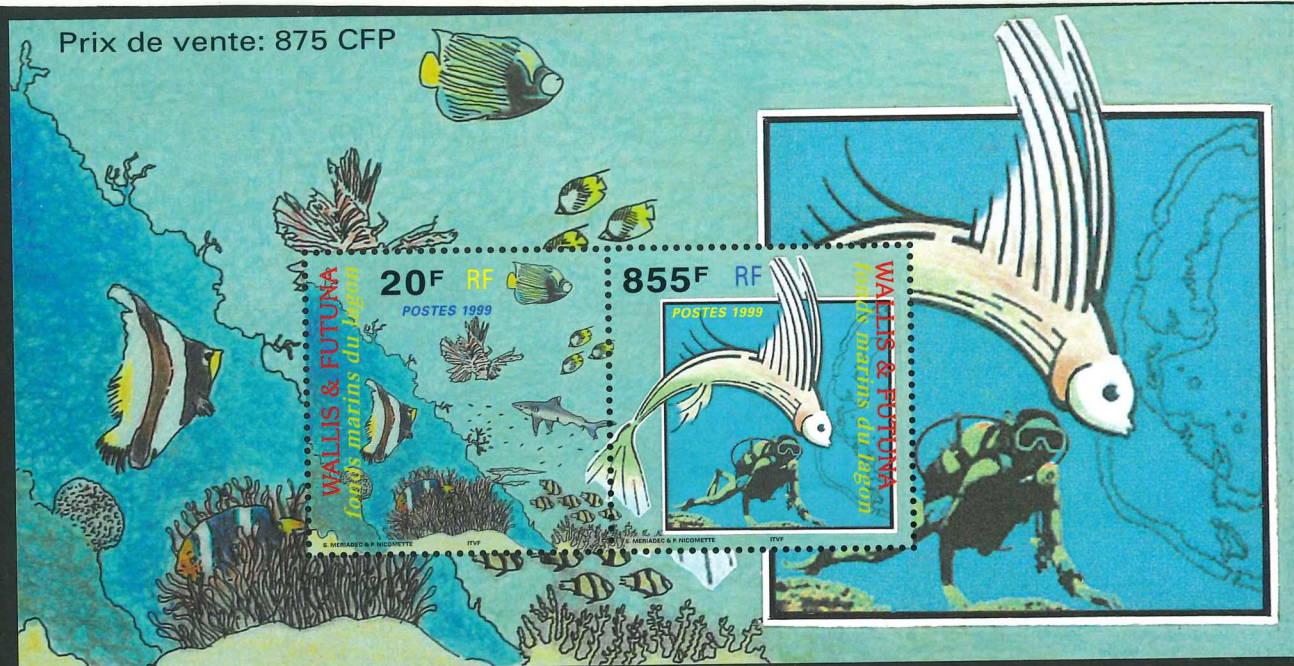

Prix de vente: 875 CFP

Les Tapas de Wallis et Futuna

Les Tapas de Wallis et Futuna

SYDNEY 2000 Sport traditionnel à Wallis et Futuna

Les Tapas de Wallis et Futuna

Les Tapas de Wallis et Futuna

Les Tapas de Wallis et Futuna