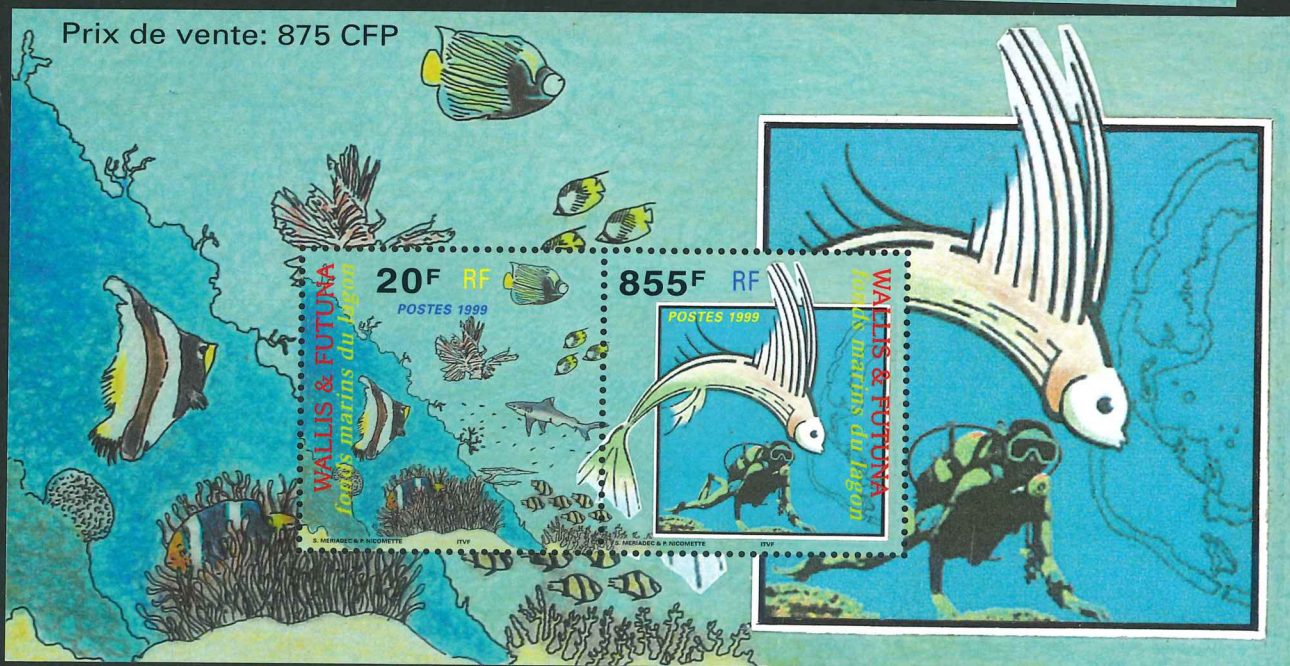

Prix de vente: 875 CFP

Les Tapas de Wallis et Futuna

Les Tapas de Wallis et Futuna

SYDNEY 2000 Sport traditionnel à Wallis et Futuna

Les Tapas de Wallis et Futuna

Les Tapas de Wallis et Futuna

Les Tapas de Wallis et Futuna