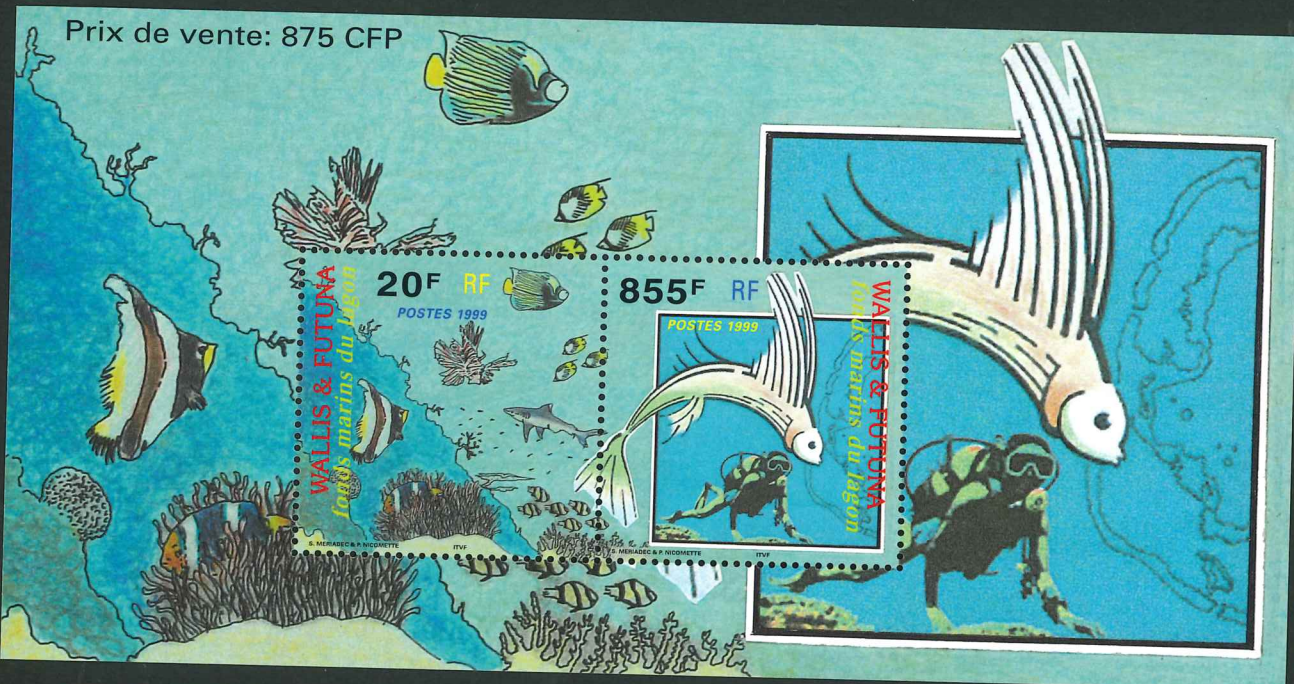

Prix de vente: 875 CFP

Les Tapas de Wallis et Futuna

Les Tapas de Wallis et Futuna

SYDNEY 2000 Sport traditionnel à Wallis et Futuna

Les Tapas de Wallis et Futuna

Les Tapas de Wallis et Futuna

Les Tapas de Wallis et Futuna