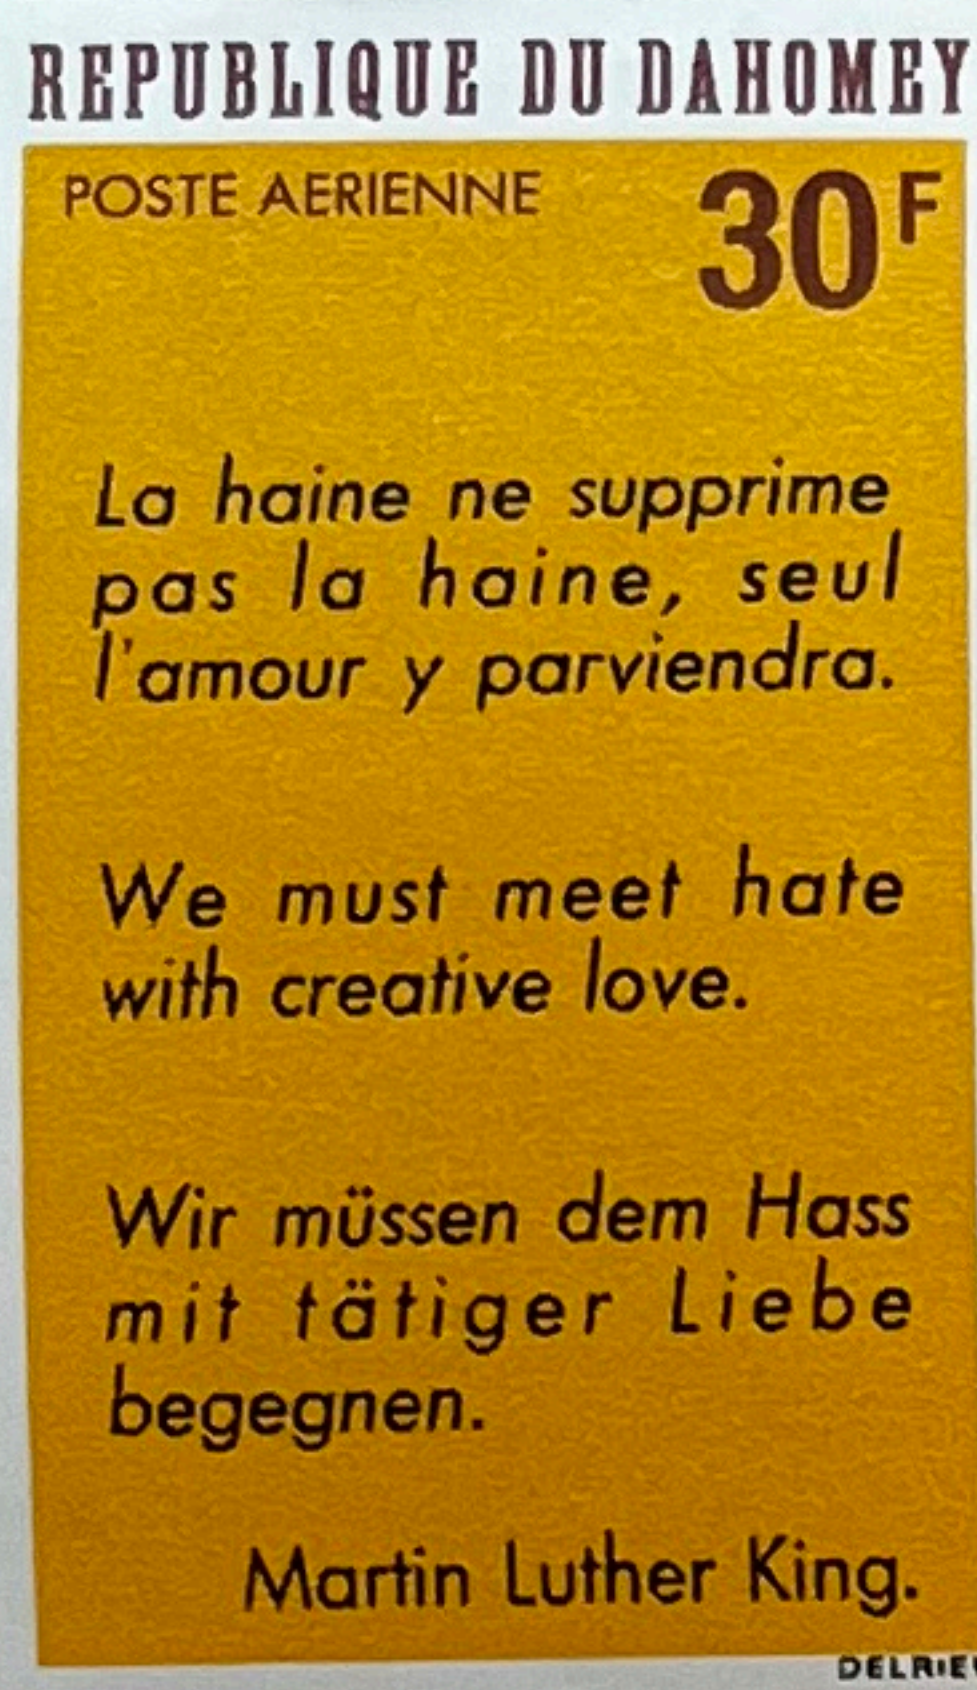

REPUBLIQUE DU DAHOMEY

POSTE AERIEENNE