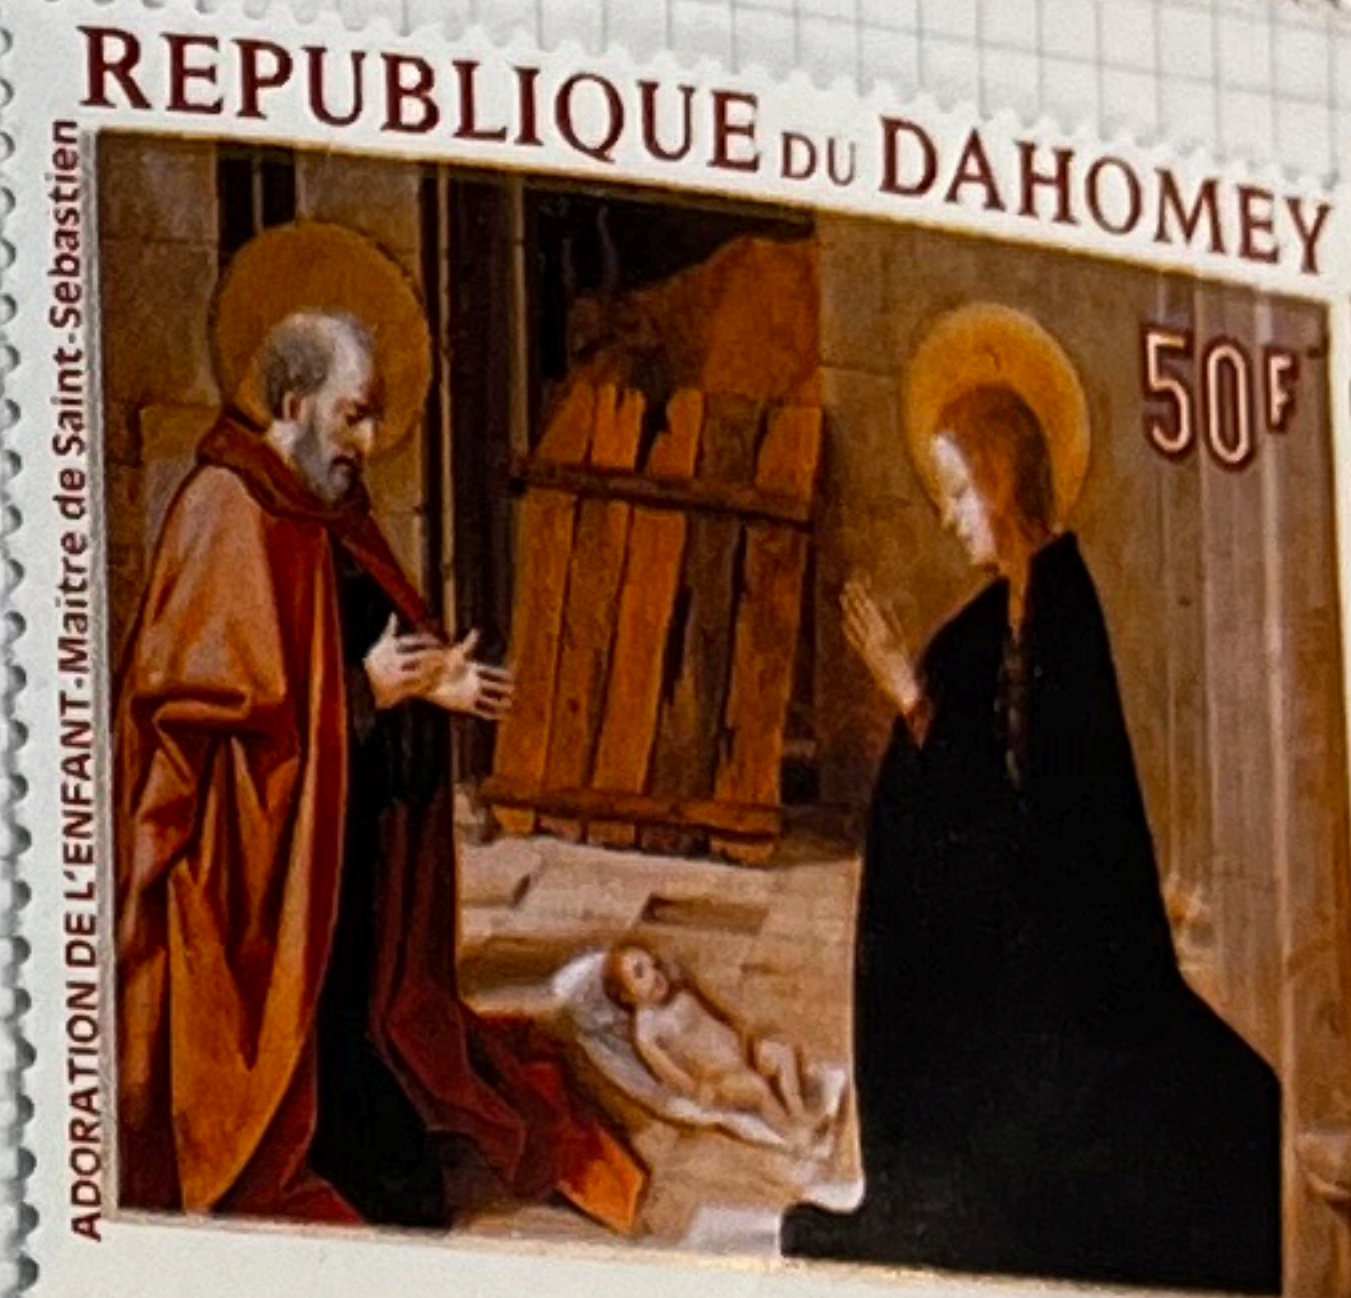

REPUBLIQUE DU DAHOMEY
 POSTE AERIENNE **100F**
 PASTEUR MARTIN LUTHER KING
 Prix Nobel de la Paix
 (1929-1968)
DELRIEU

REPUBLIQUE DU DAHOMEY

POSTE AERIEENNE

~ REPUBLIQUE DU DAHOMEY ~

2. REPUBLIQUE DU DAHOMEY