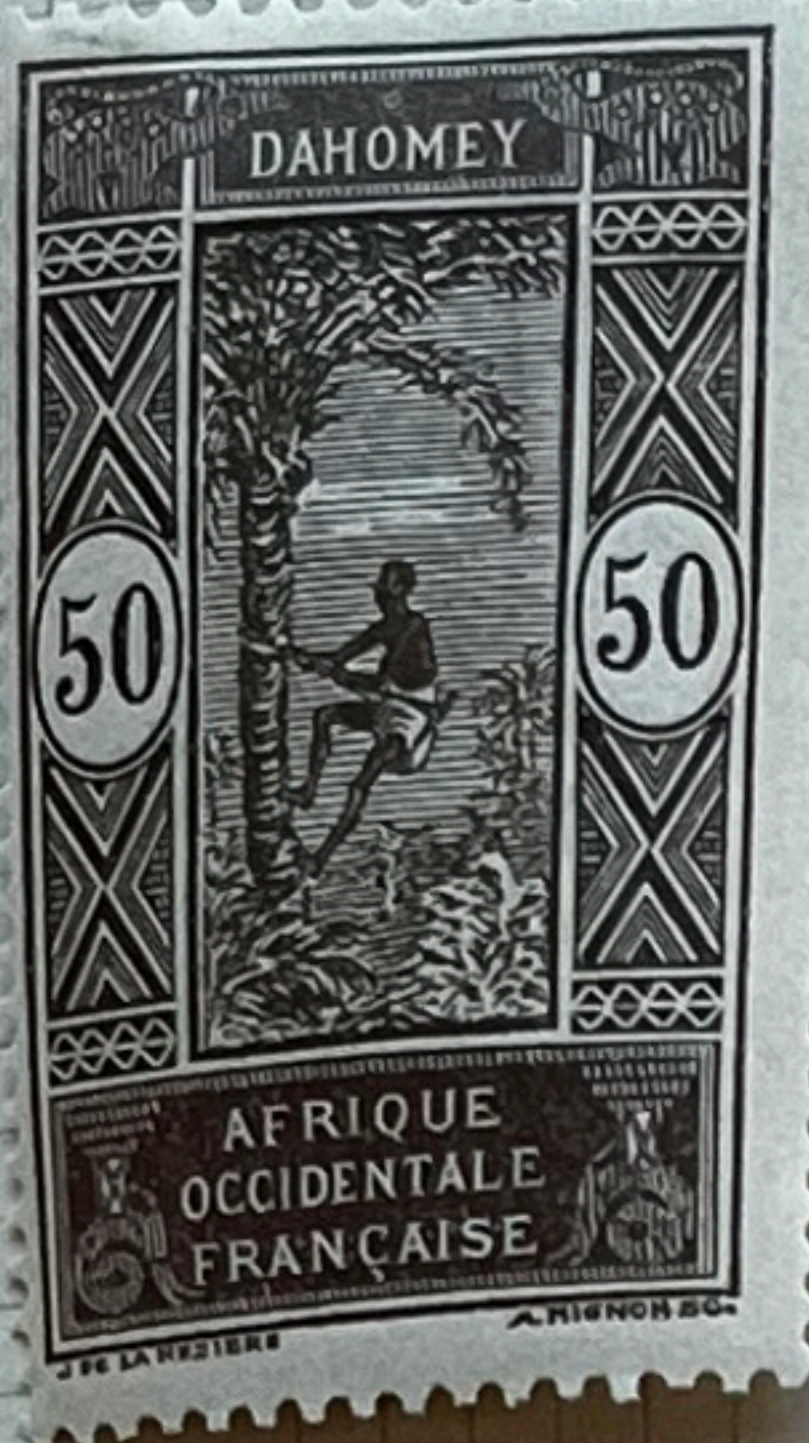

COTE DES SOMALIS

COTE DES SOMALIS

COTE DES SOMALIS

COTE DES SOMALIS

COTE DES SOMALIS

MISE SUR ORBITE DU PREMIER SATELLITE FRANCAIS 26 NOVEMBRE 1965

~ AFARS et ISSAS ~

~. AFARS et ISSAS. ~

25c

DAHOMÉY

1899-1905. — Légende : DAHOMÉY ET DÉPENDANCES.

1906-07. — Légende : DAHOMÉY.

1912. — Timbres de 1900-05 surchargés.

1913-28.

DAHOMEY

1913-28. — Id.

1915. — Timbre de la Croix-Rouge.

1922-27. — Type et timbres de 1913 surchargés.

TIMBRES-TAXE

1906. — Légende : DAHOMEY.

1927. — Id. Surchargé.

1914. — Id.

DAHOMEY

DAHOMEY