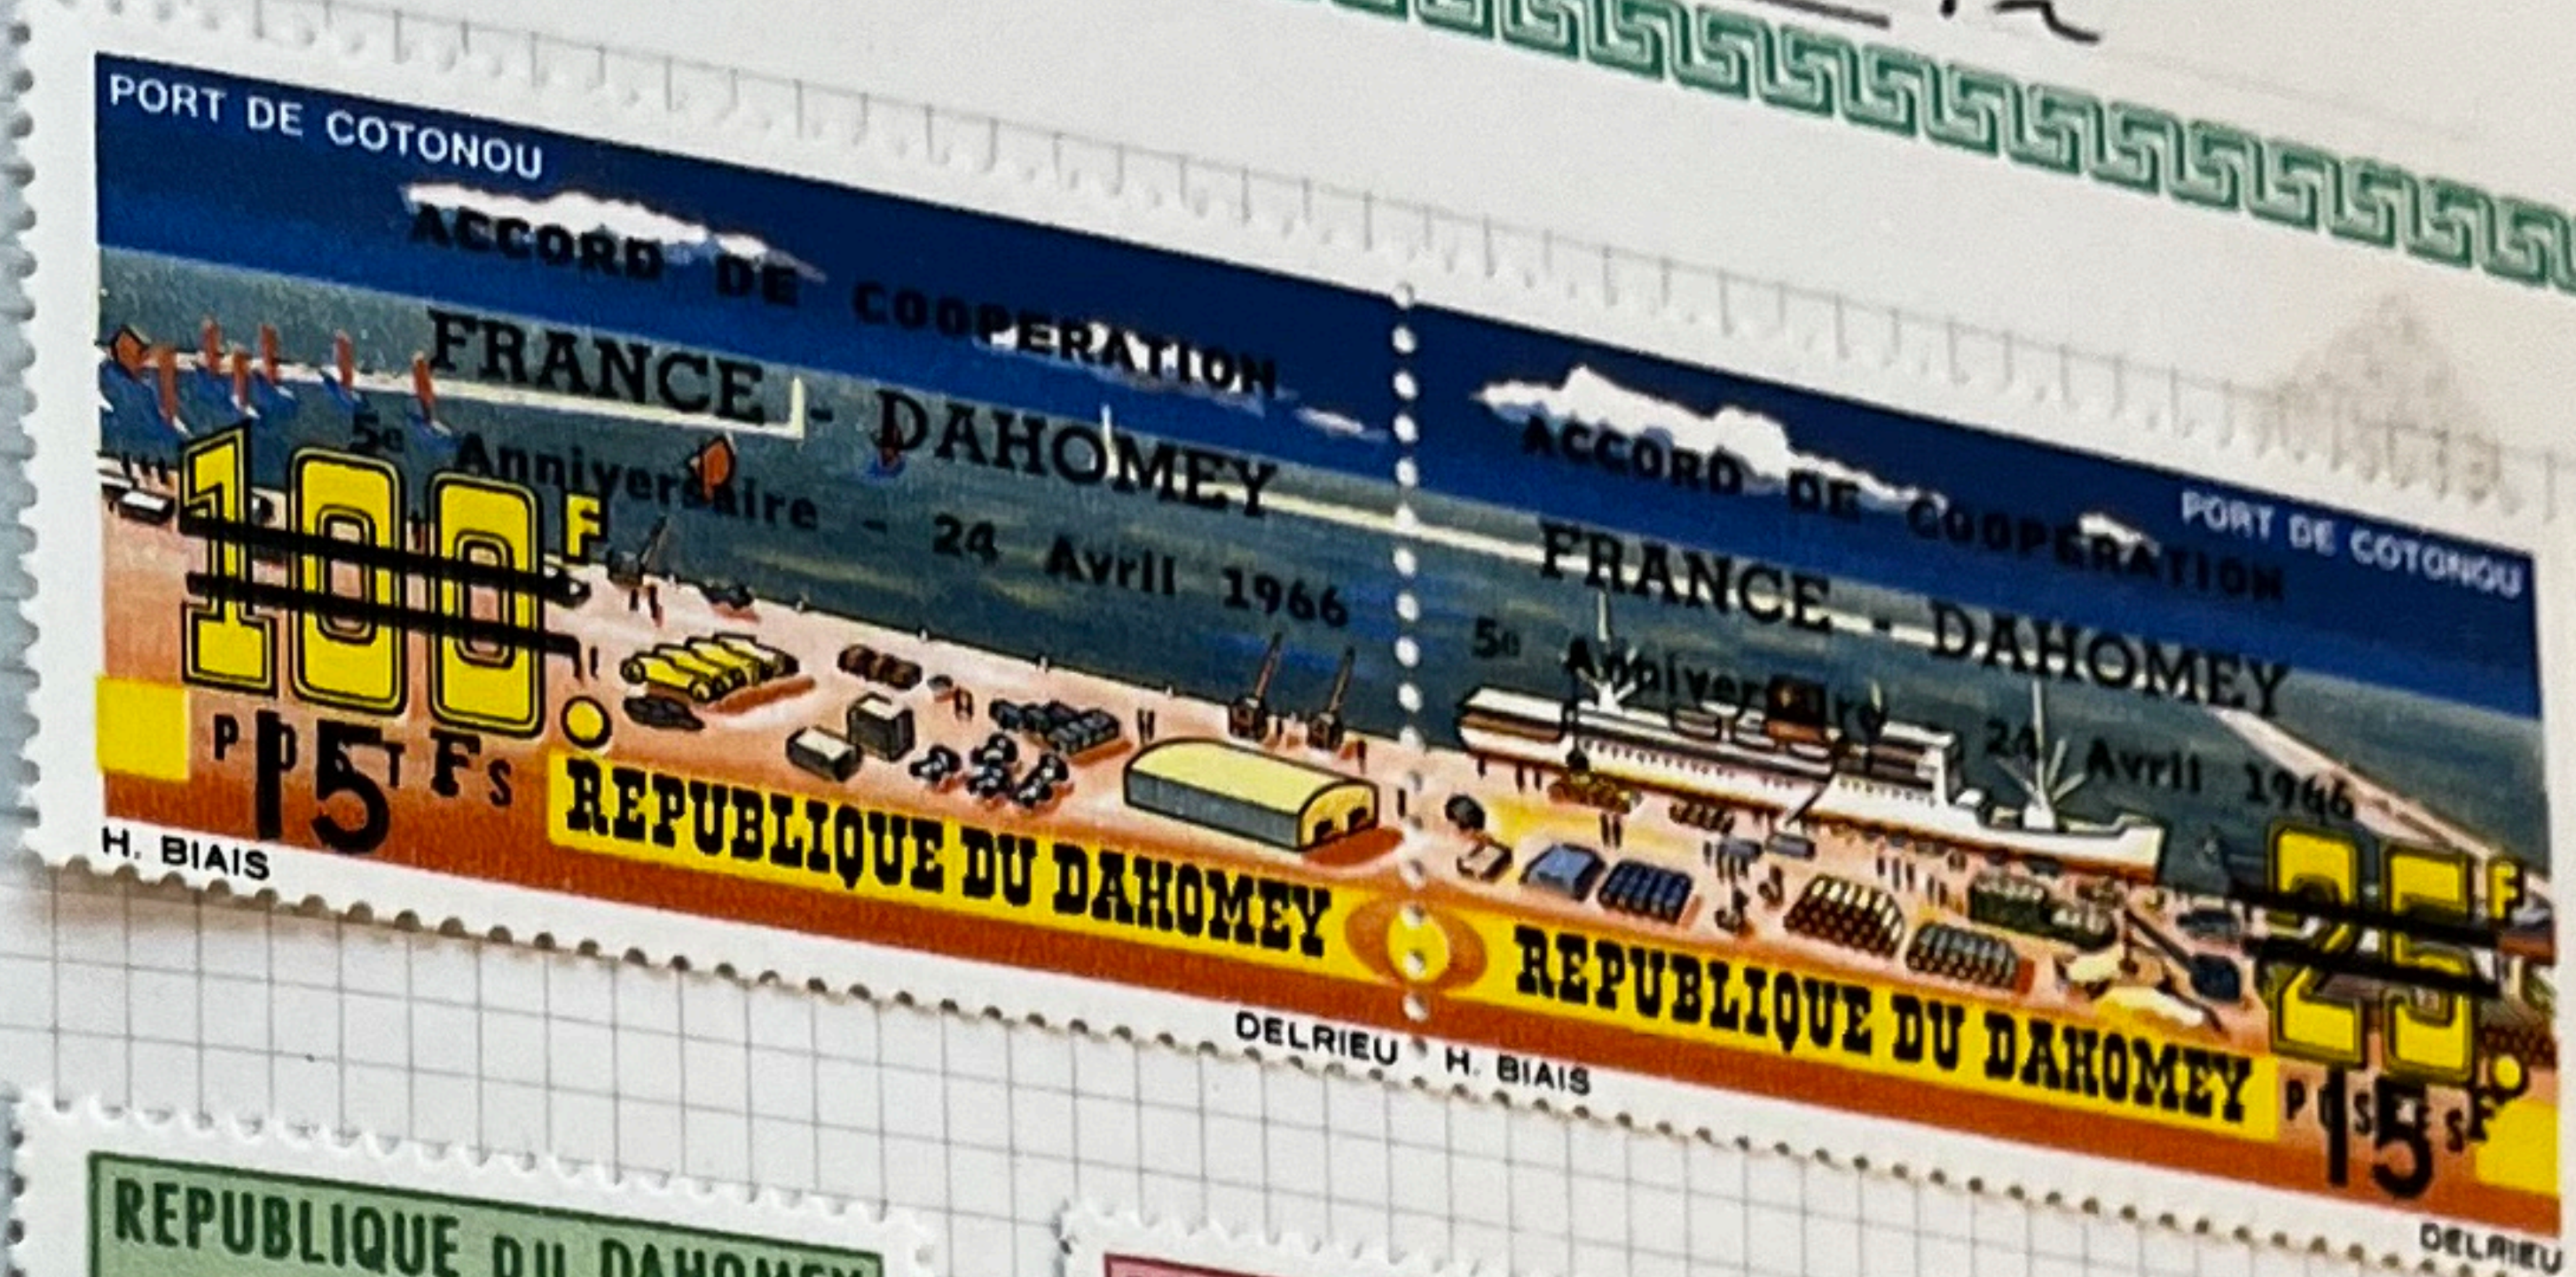

REPUBLIQUE DU DAHOMEY