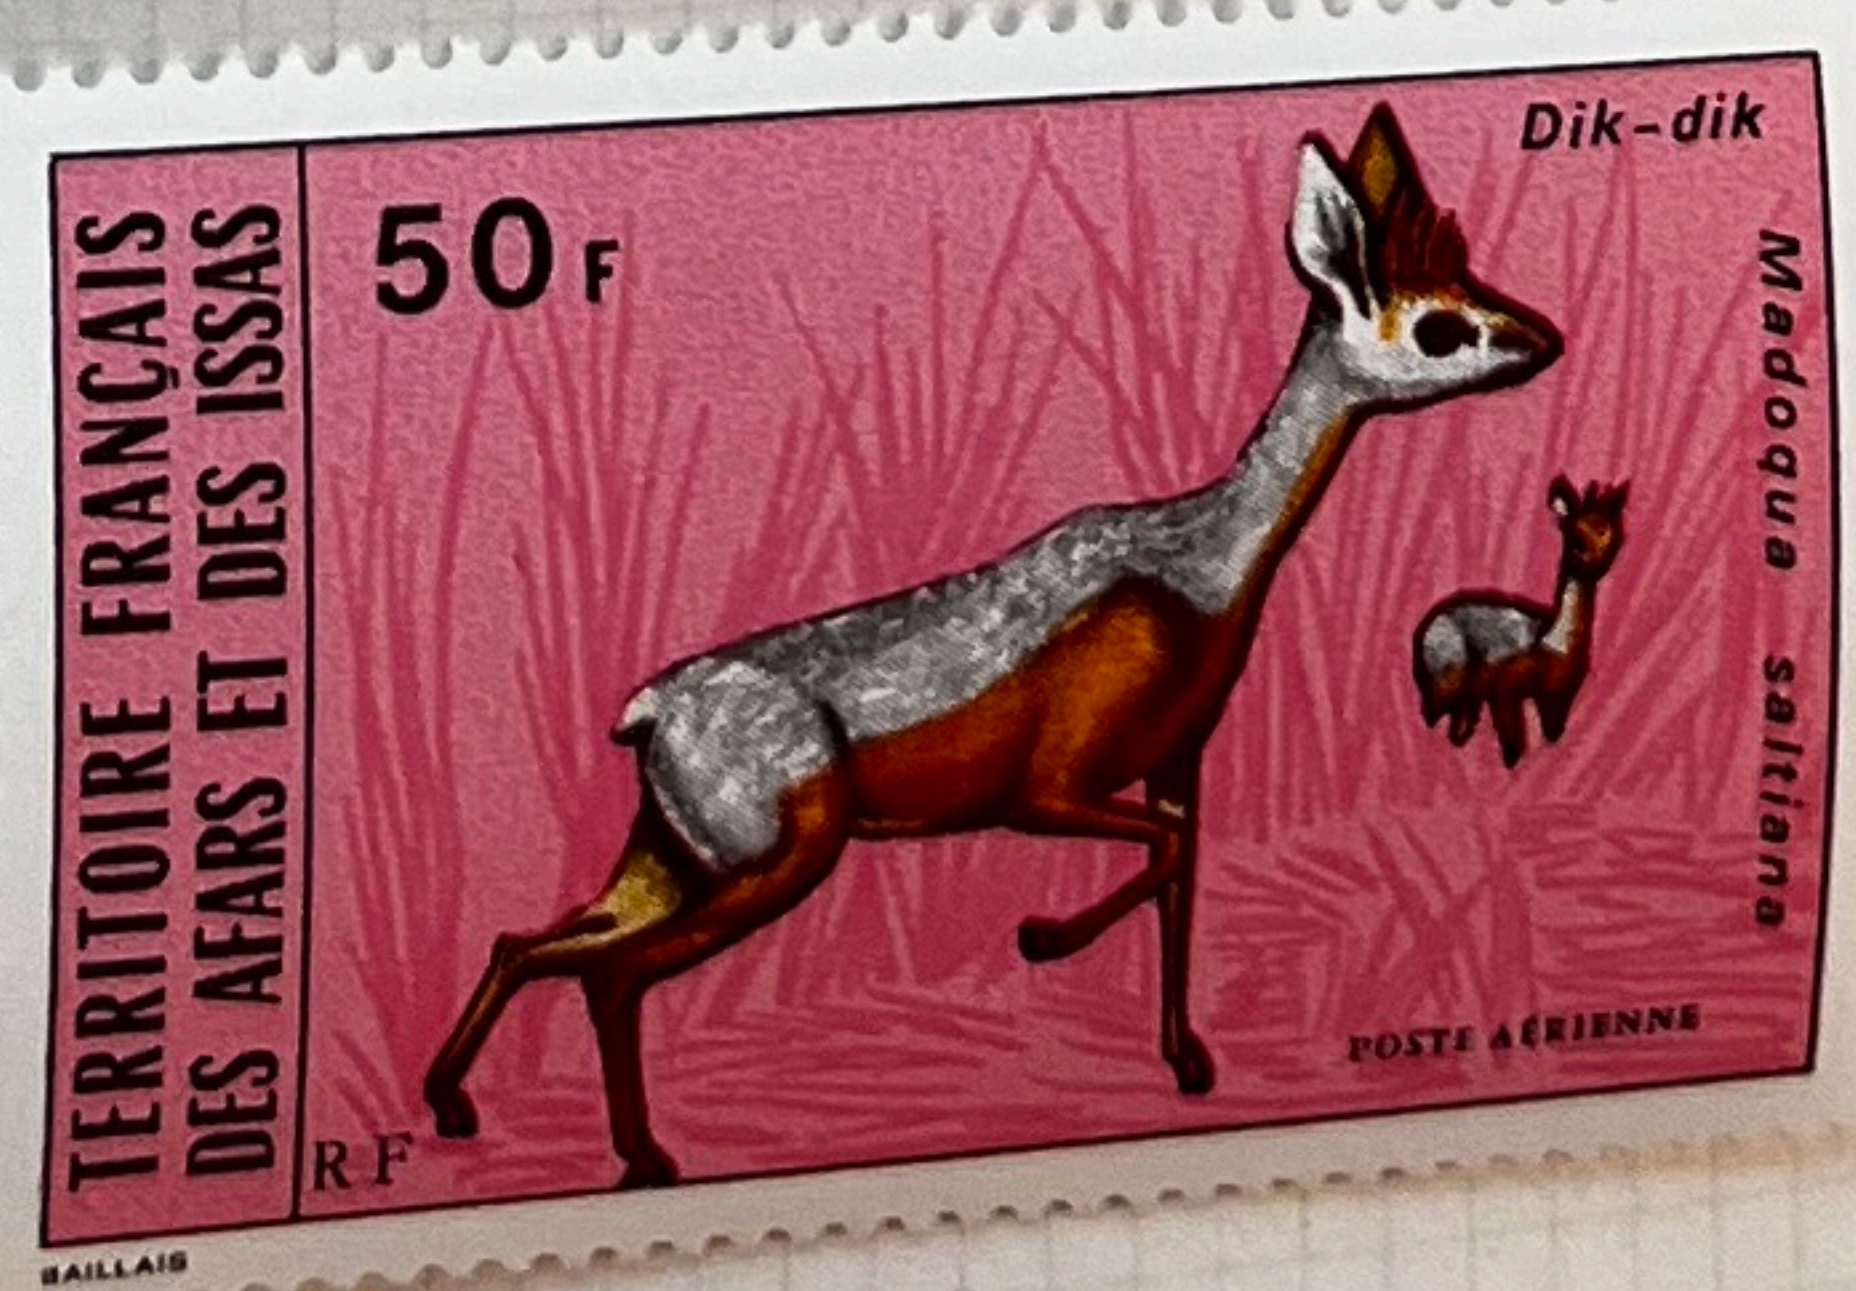

AFARS et ISSAS