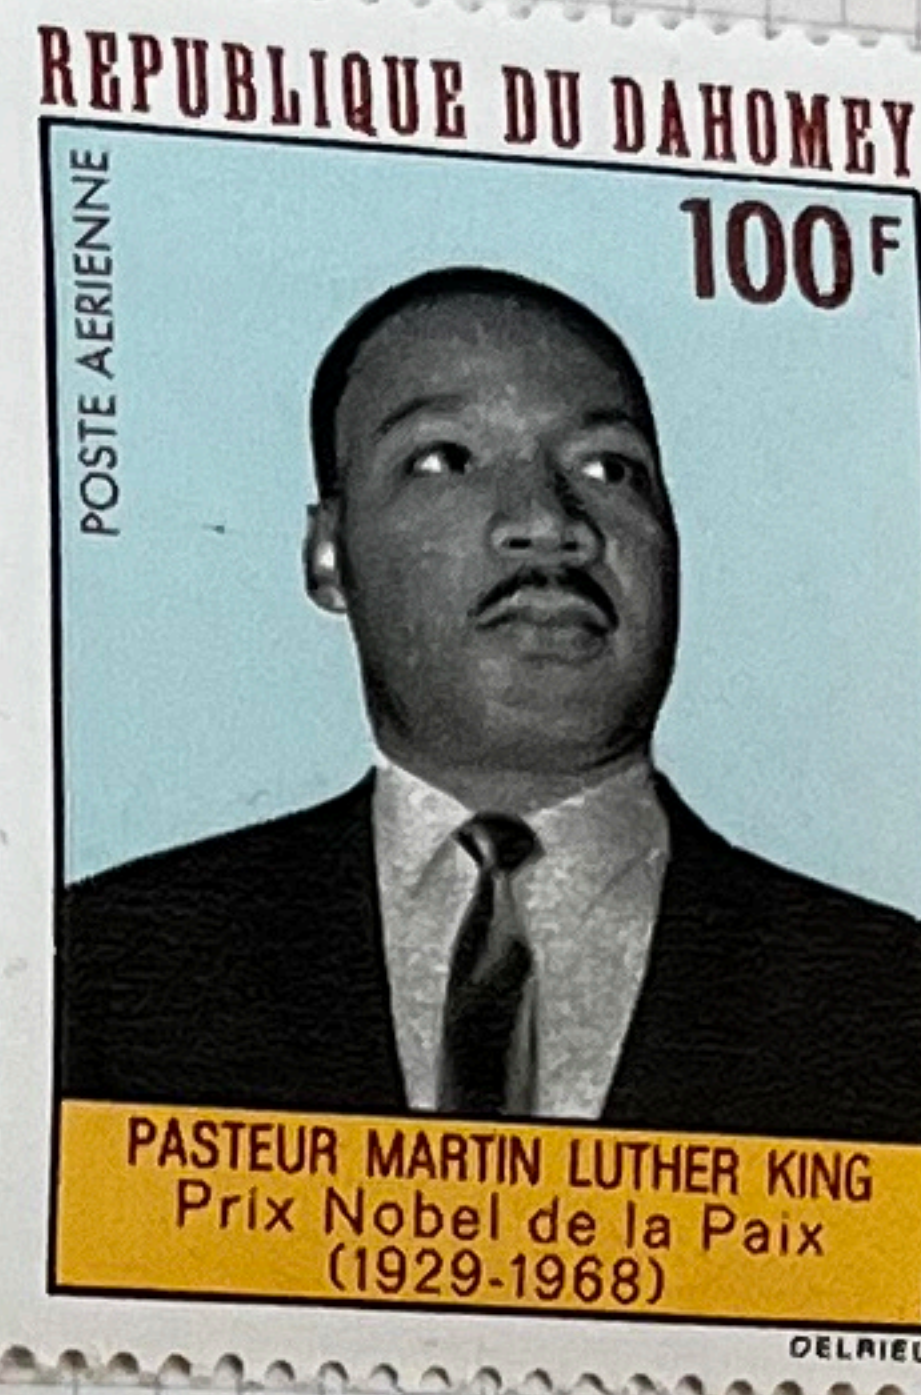

REPUBLIQUE DU DAHOMEY
 POSTE AERIENNE **100F**
 PASTEUR MARTIN LUTHER KING
 Prix Nobel de la Paix
 (1929-1968)
DELRIEU

REPUBLIQUE DU DAHOMEY

POSTE AERIEENNE

~ REPUBLIQUE DU DAHOMEY ~

2. REPUBLIQUE DU DAHOMEY