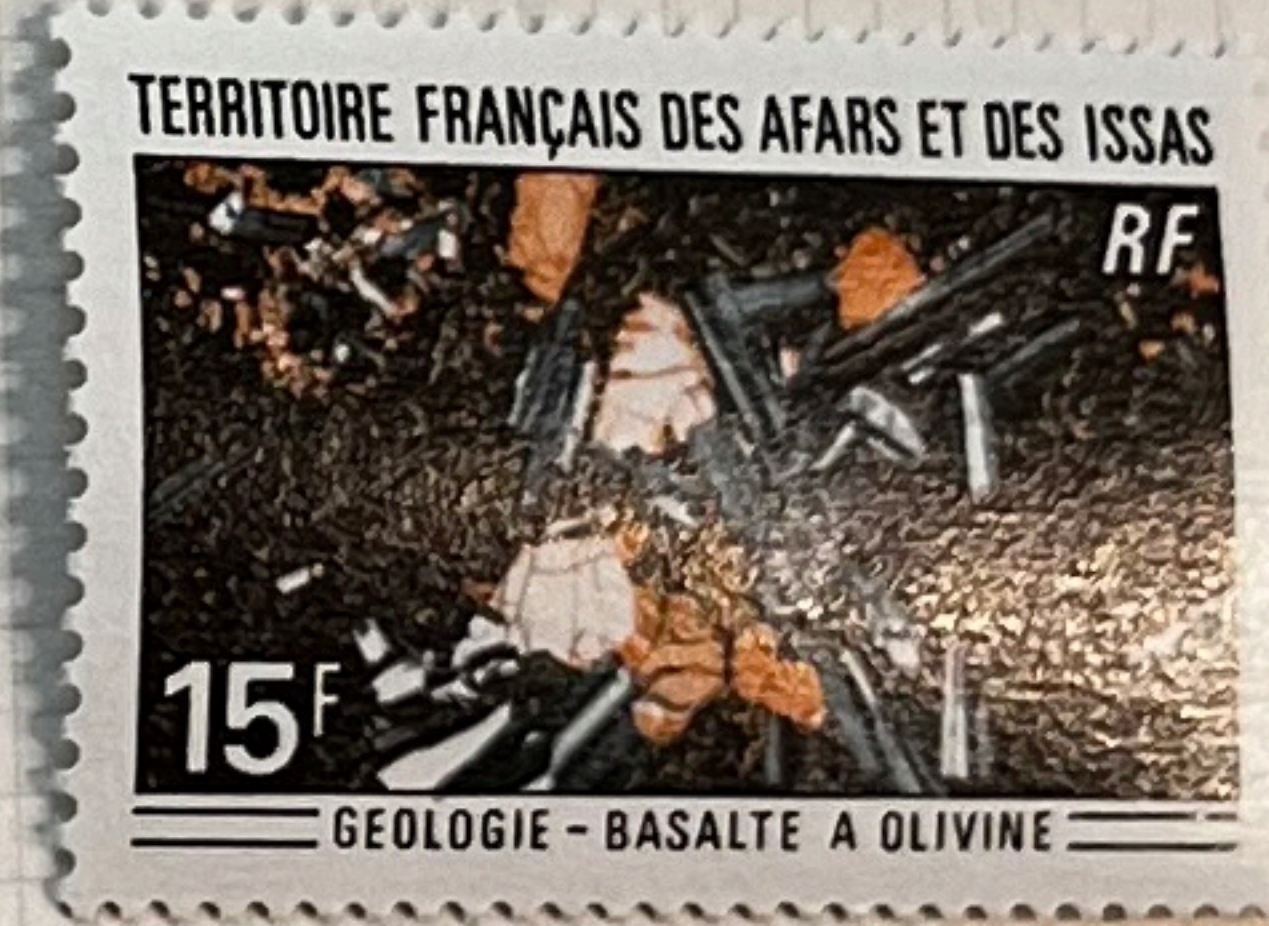

~ AFARS et ISSAS ~