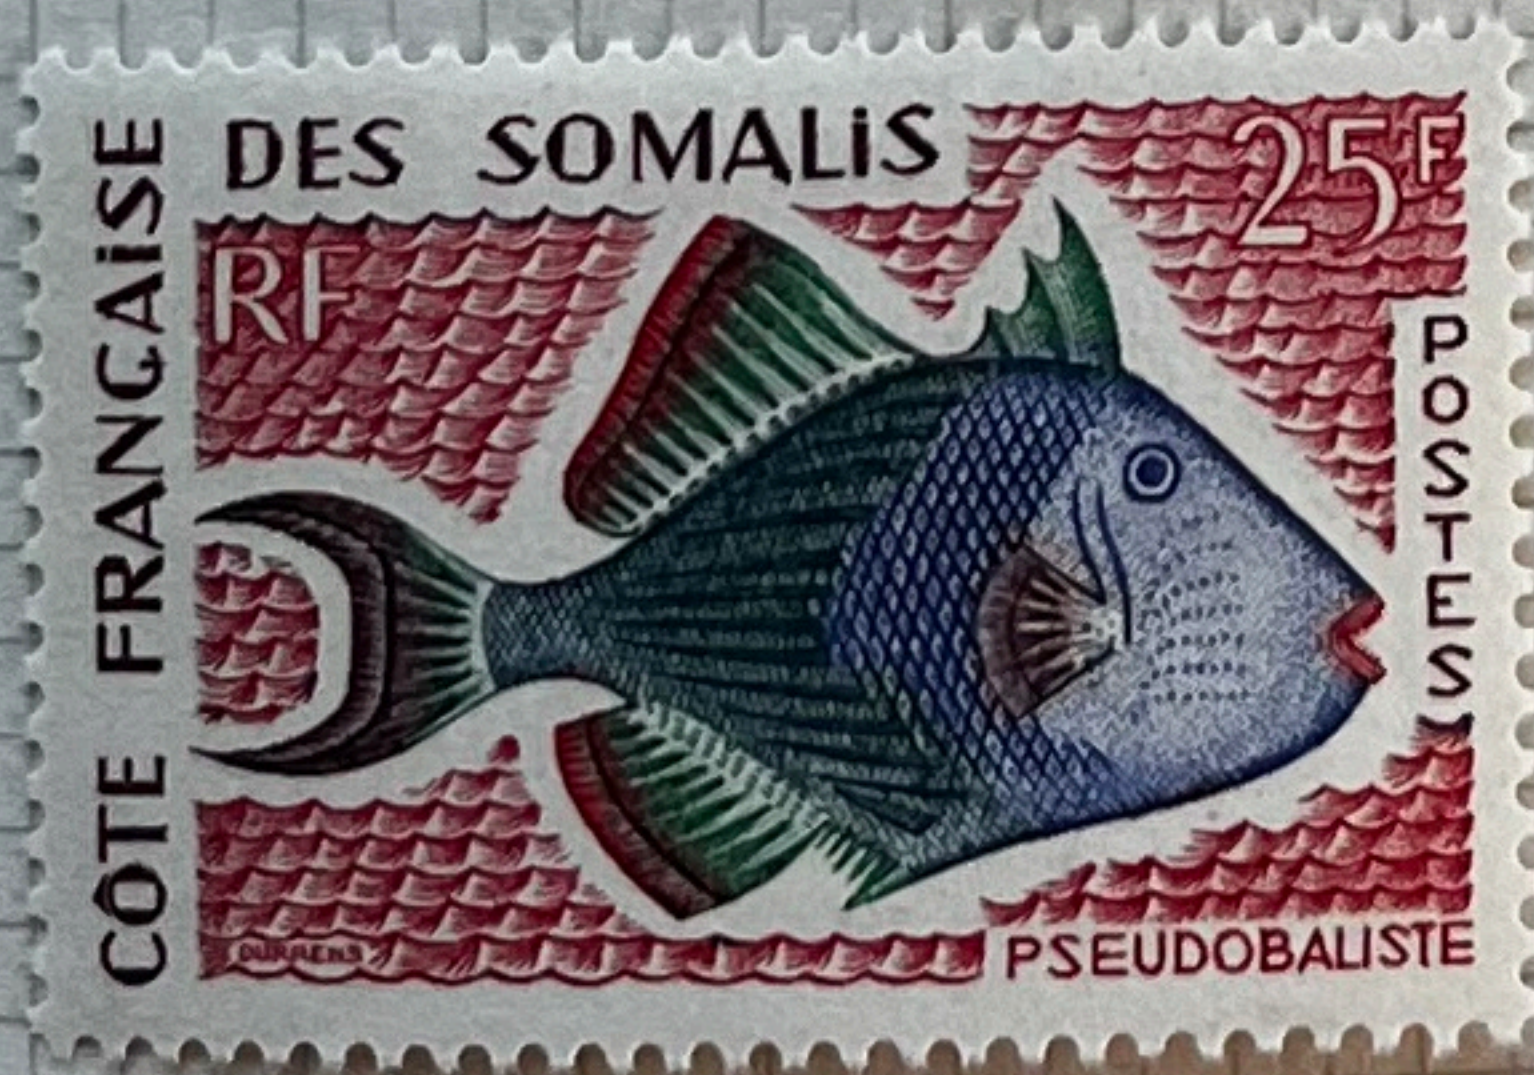

COTE DES SOMALIS

COTE DES SOMALIS

COTE DES SOMALIS

COTE DES SOMALIS

COTE DES SOMALIS

MISE SUR ORBITE DU PREMIER SATELLITE FRANCAIS 26 NOVEMBRE 1965

~ AFARS et ISSAS ~

~. AFARS et ISSAS. ~

25c

DAHOMÉY

1899-1905. — Légende : DAHOMÉY ET DÉPENDANCES.

1906-07. — Légende : DAHOMÉY.

1912. — Timbres de 1900-05 surchargés.

1913-28.

DAHOMEY

1913-28. — Id.