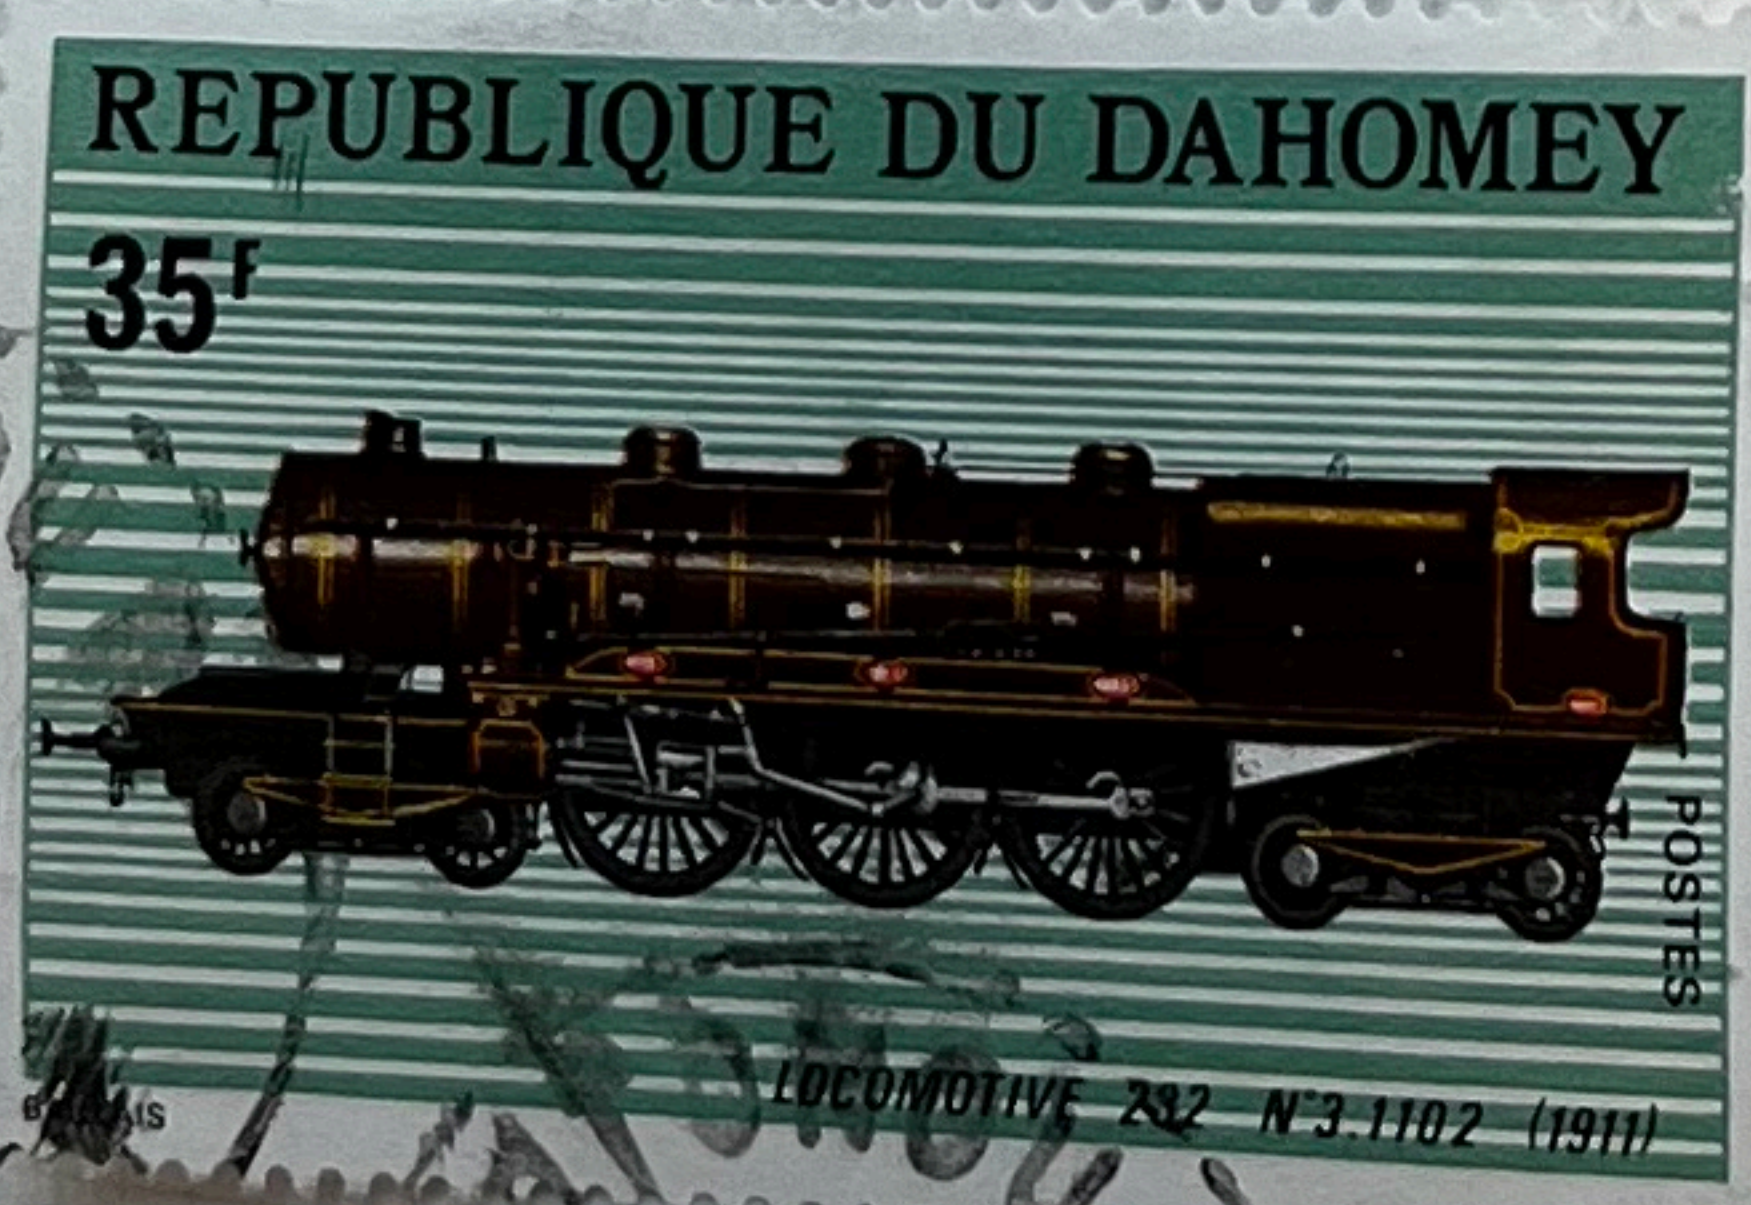

25c

DAHOMÉY

1899-1905. — Légende : DAHOMÉY ET DÉPENDANCES.

1906-07. — Légende : DAHOMÉY.

1912. — Timbres de 1900-05 surchargés.

1913-28.

DAHOMEY

1913-28. — Id.

REPUBLIQUE DU DAHOMEY
 POSTE AERIENNE **100F**
 PASTEUR MARTIN LUTHER KING
 Prix Nobel de la Paix
 (1929-1968)
DELRIEU

REPUBLIQUE DU DAHOMEY

POSTE AERIEENNE

~ REPUBLIQUE DU DAHOMEY ~

2. REPUBLIQUE DU DAHOMEY