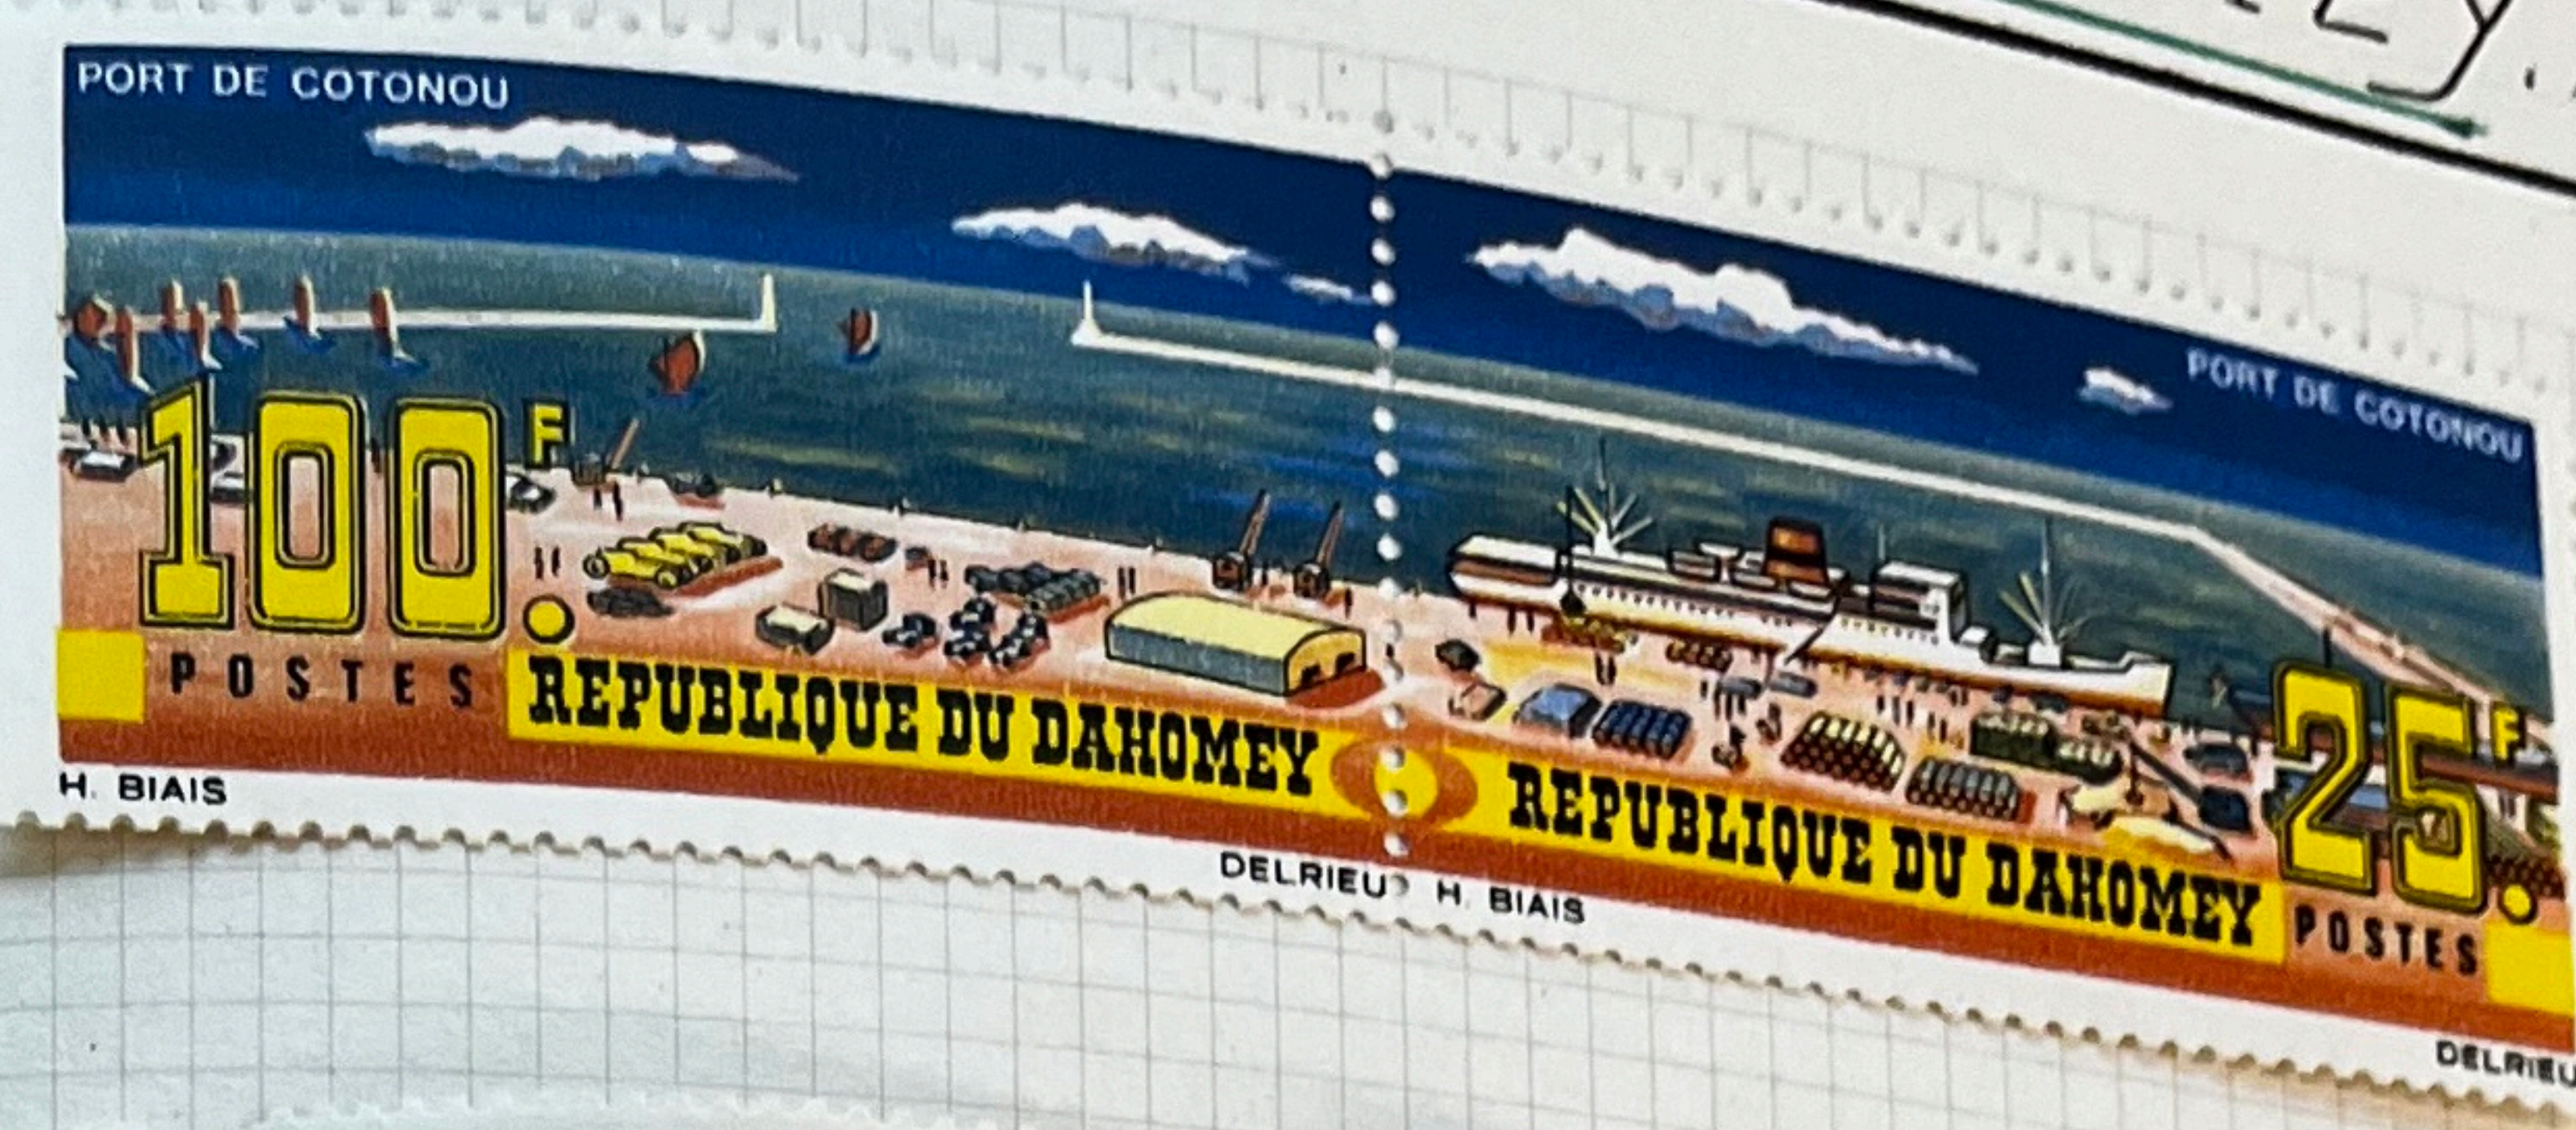

~ REPUBLIQUE DU DAHOMEY ~