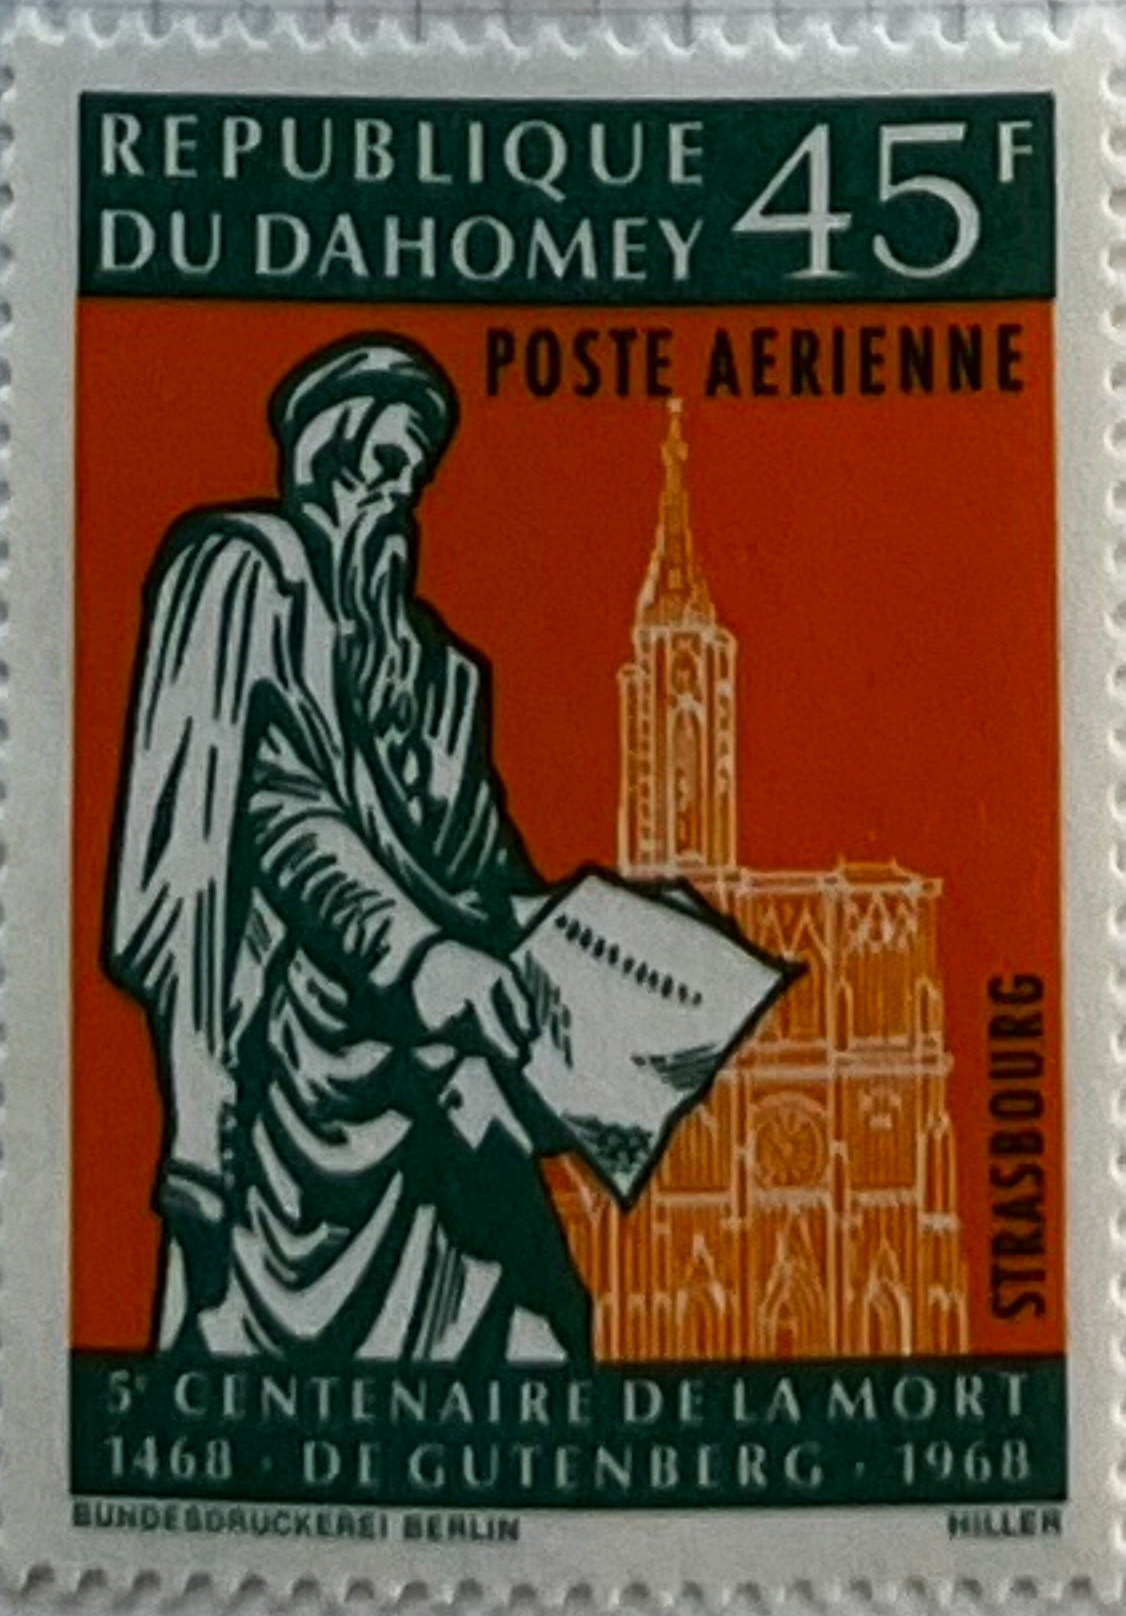

REPUBLIQUE DU DAHOMEY