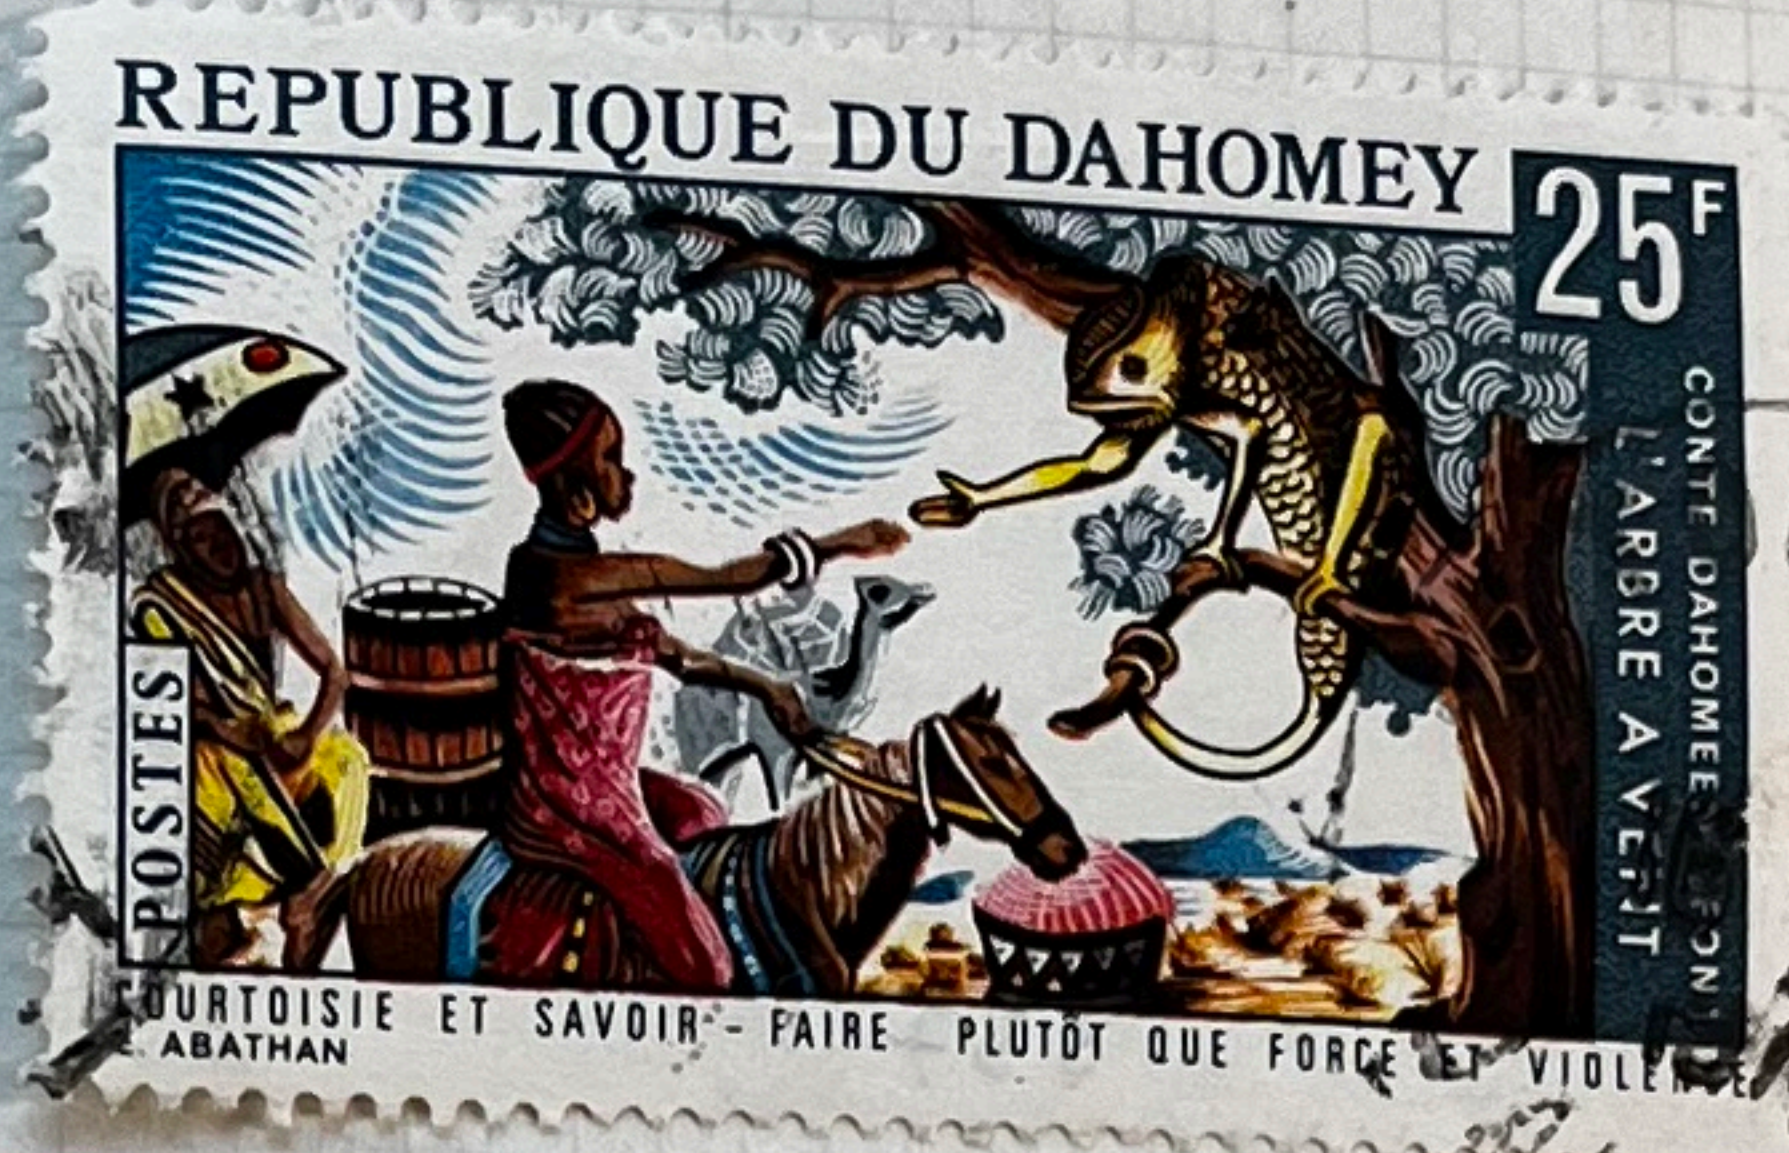

COTE DES SOMALIS

COTE DES SOMALIS

COTE DES SOMALIS

COTE DES SOMALIS

COTE DES SOMALIS

MISE SUR ORBITE DU PREMIER SATELLITE FRANCAIS 26 NOVEMBRE 1965

~ AFARS et ISSAS ~

~. AFARS et ISSAS. ~

REPUBLIQUE DU DAHOMEY
 POSTE AERIENNE **100F**
 PASTEUR MARTIN LUTHER KING
 Prix Nobel de la Paix
 (1929-1968)
DELRIEU

REPUBLIQUE DU DAHOMEY

POSTE AERIEENNE

~ REPUBLIQUE DU DAHOMEY ~

2. REPUBLIQUE DU DAHOMEY

2. REPUBLIQUE DU DAHOMEY

POSTE AERIENNE

~. République de DJIBOUTI.~

FEZZAN

FEZZAN

GABON

1904-07. — Légende : GABON.

59