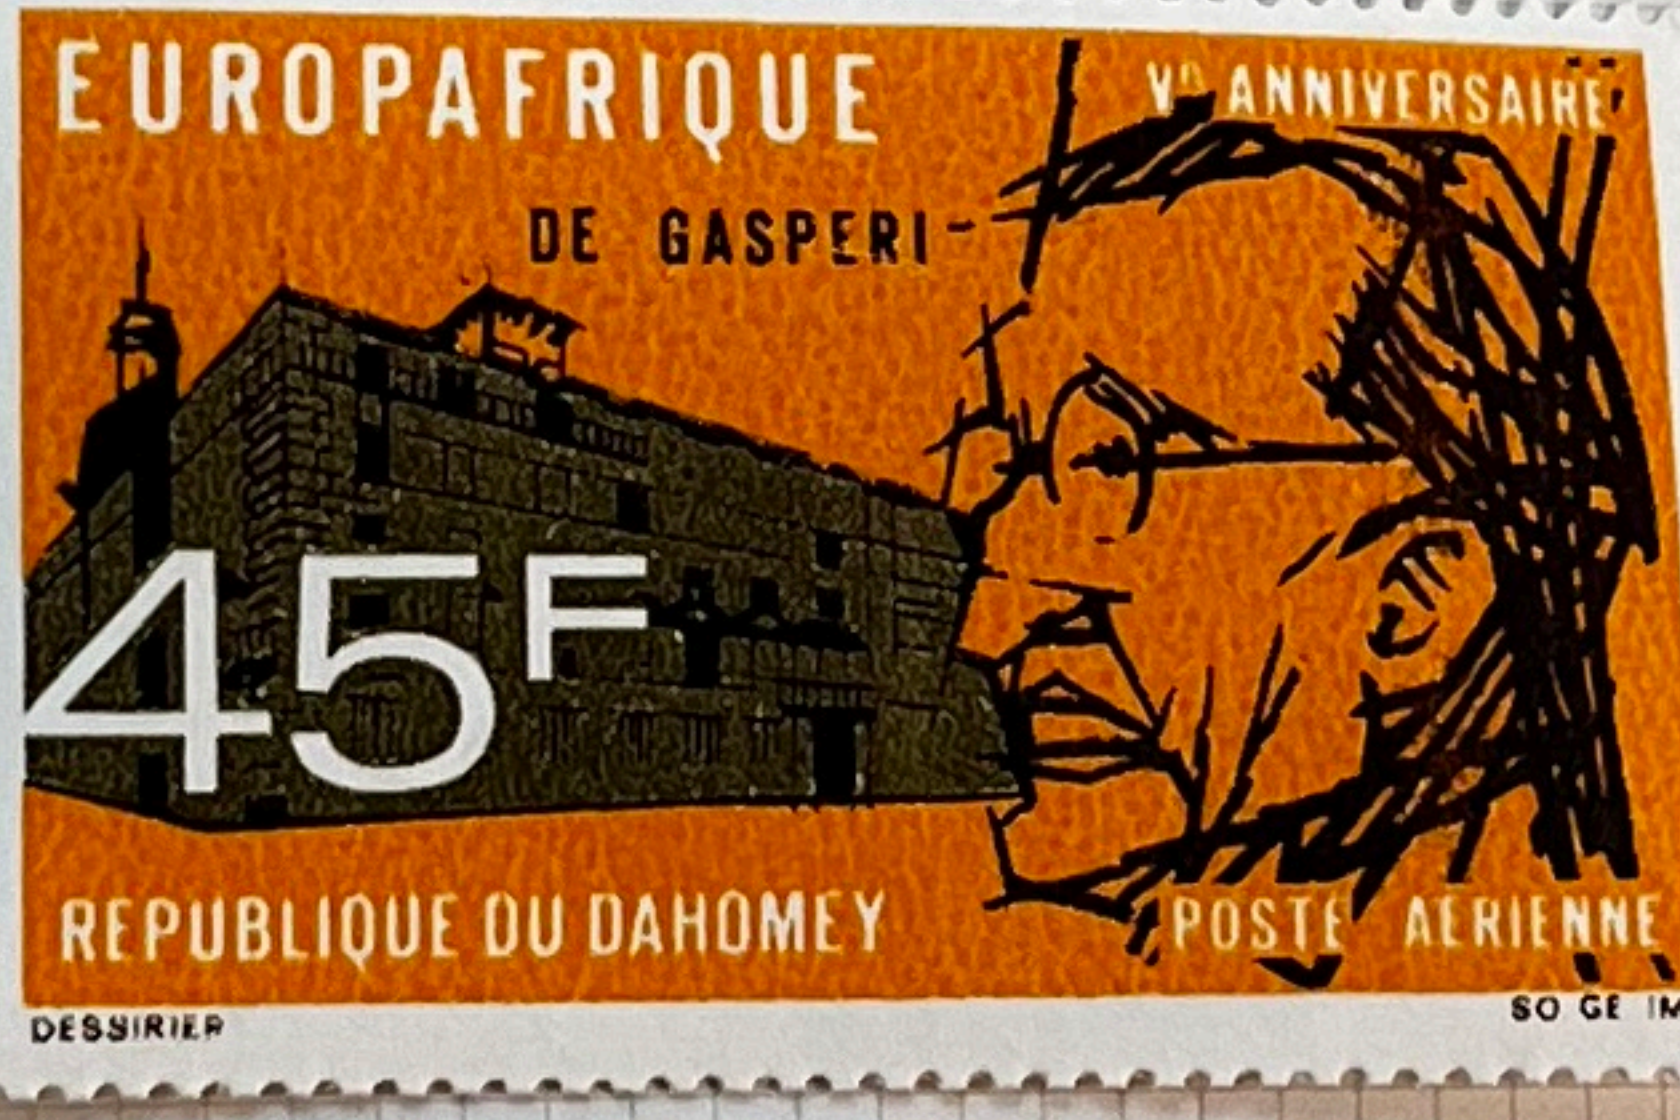

REPUBLIQUE DU DAHOMEY

POSTE AERIEENNE