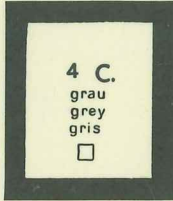

France  
Frankreich  
1849/60

10 C.  
gelbbraun  
yellow-brown  
brun-jaune  
□

40 C.  
rotorange  
red-orange  
orange-rouge  
□

1 Fr.  
orangerot  
red-orange  
rouge-orange  
□

1 Fr.  
braunkarmin  
brown-carmine  
carmin-brun  
□

20 C.  
blau  
bleu  
Type II  
□

SAFE  
dual

No. 2034

France  
Frankreich  
1862/69

SAFE  
dual

No. 2034

France  
Frankreich  
1870/75

SAFE  
dual

No. 2034

4 C.  
grau  
gris  
grey

5 C.  
gelbgrün  
vert-jaune  
yellow-green

25 C.  
blau  
bleu  
blue

15 C.  
gelbbraun  
brun-jaune  
yellow-brown

2 (C.)  
grün  
green  
vert  
Type I

France  
Frankreich  
1876/1900