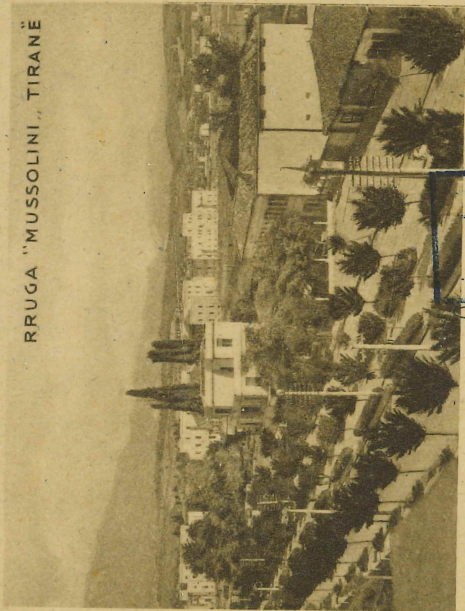

~~VERIFICATO PER CENSURA~~
E VERIFICATO PER CENSURA

Renata Ferra
Nà Connor Albi ?
Moline
(Italia)