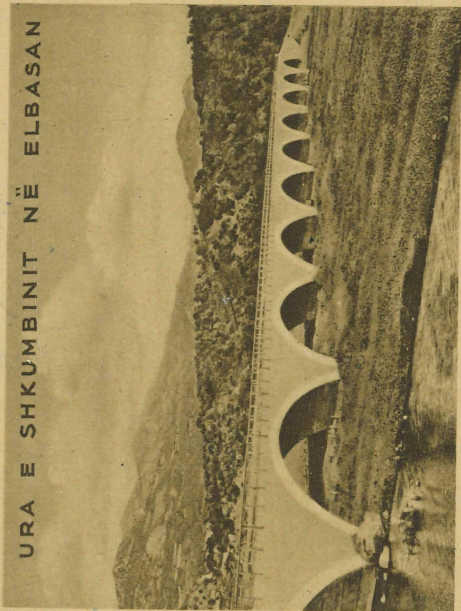

KARTË POSTARE

URA E SHKUMBINIT NË ELBASAN

K400K

KOLONIA
24-X-40
* A *

Famiglia
Morini
Via Giacomo Puccini 6
Livorno
(Italia)

22. XI. 1940
DA ELBASAN A
BOLOGNA
ARRIVO 28/11/40
TAR. CEDOLA
CONTRIB. BIBLIARIA
BARITA