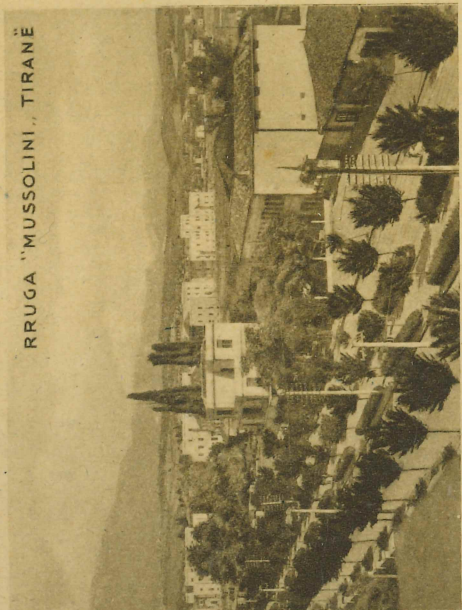

KARTË POSTARE

RRUGA "MUSSOLINI", TIRANË

400/18