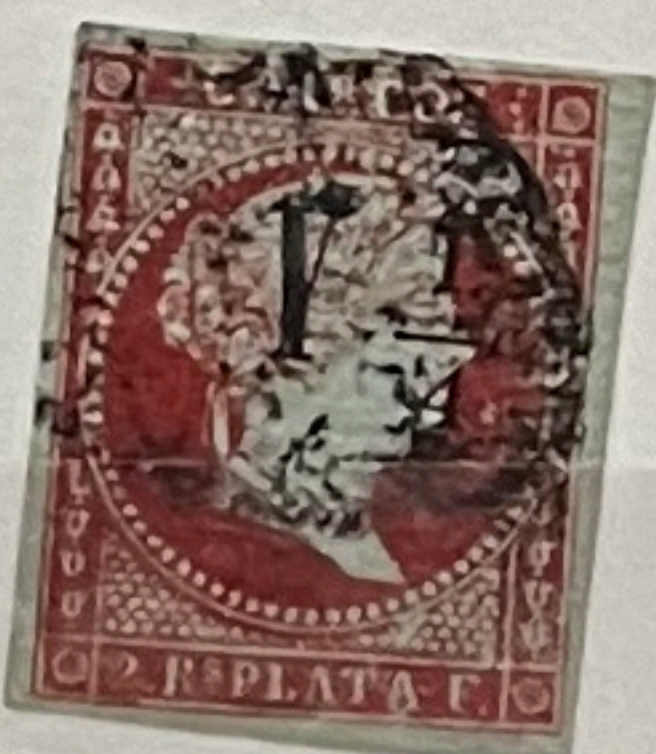

Item No. GK-102A

Cuba, Scott #7 u

Price $250