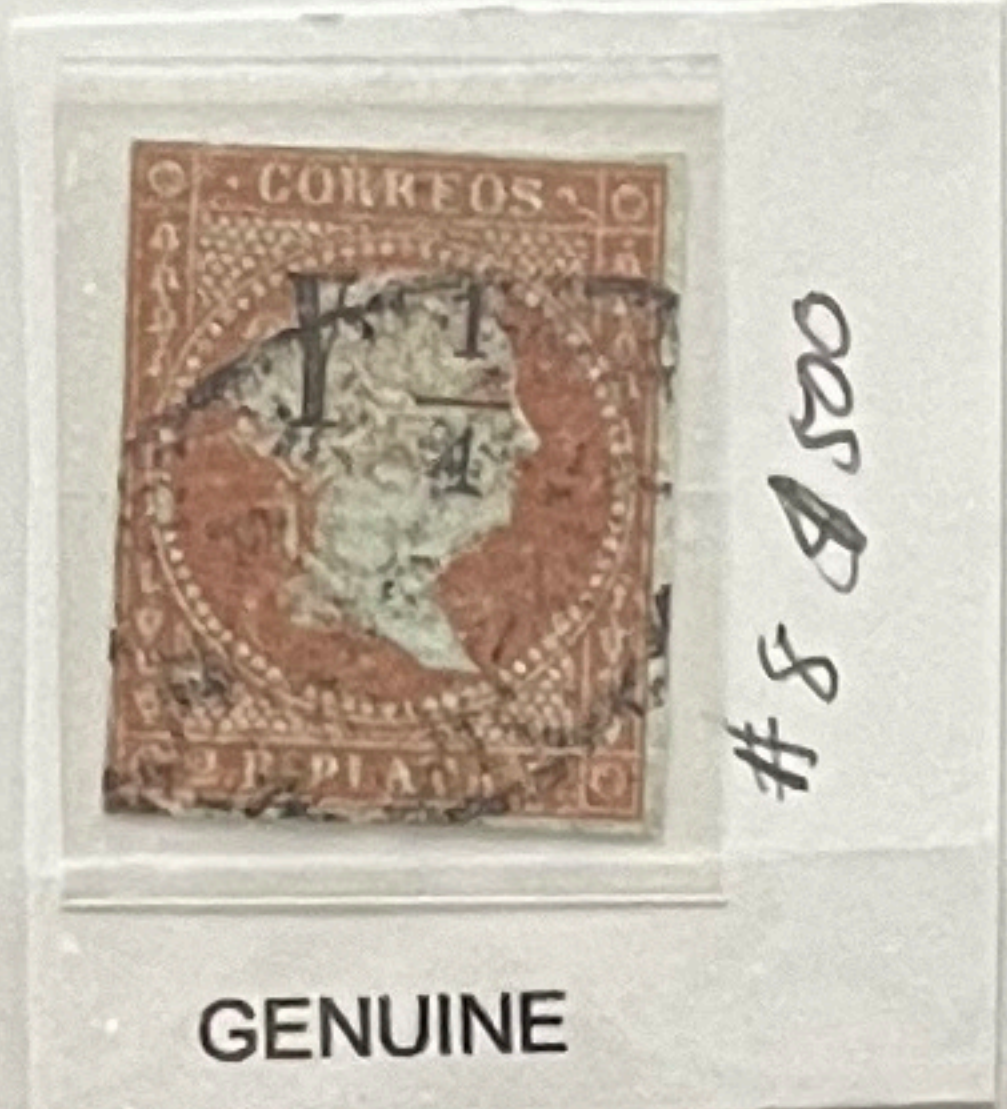

Cuba A, Serial # 8 U RANGE Price $5000

8 $500

GENUINE

Item

Cuba # 8, U RANGE Price $500

Item No. GK-102A

Cuba, Serial # 8 U Price $500

Item No

Cuba # 8, U, RANGE Price $500