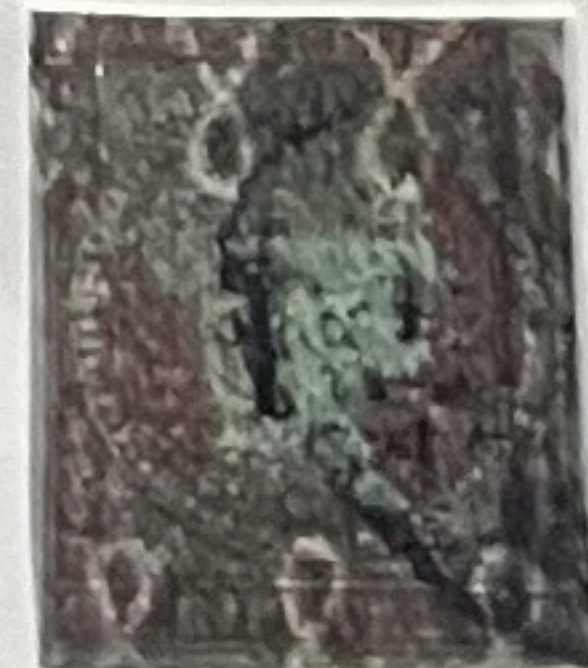

#7

TYPE I

Item No. GK-102A