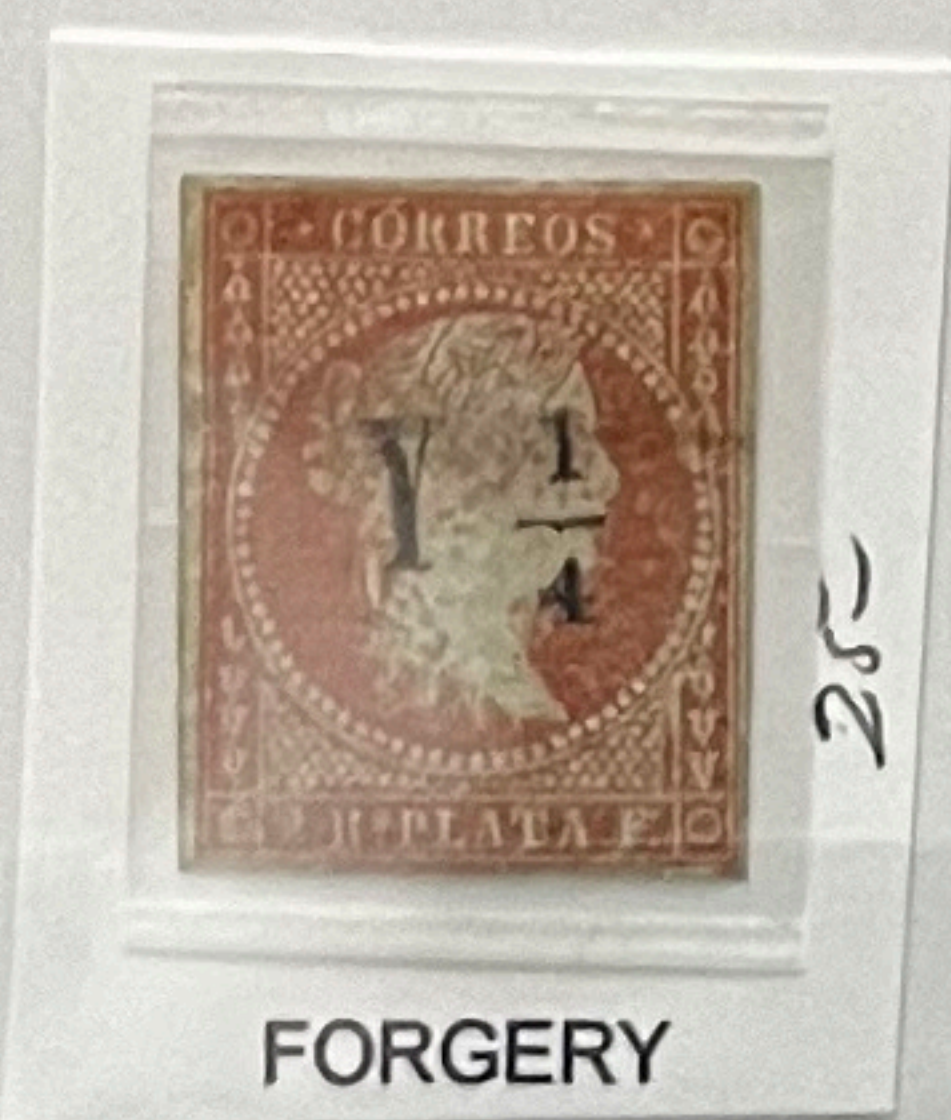

250

FORGERY

Item No. GK-102A