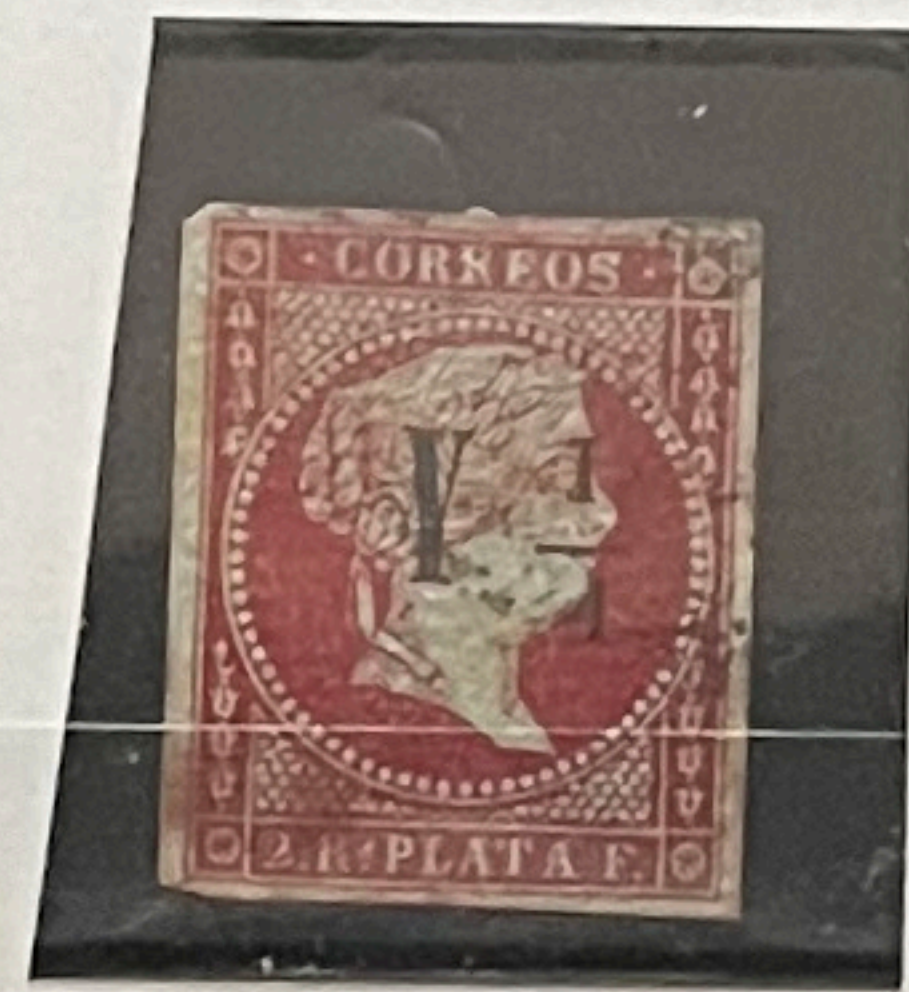

Item

Scott 7 Edefe 4AB U

Price 385E

Item No. GK-102A