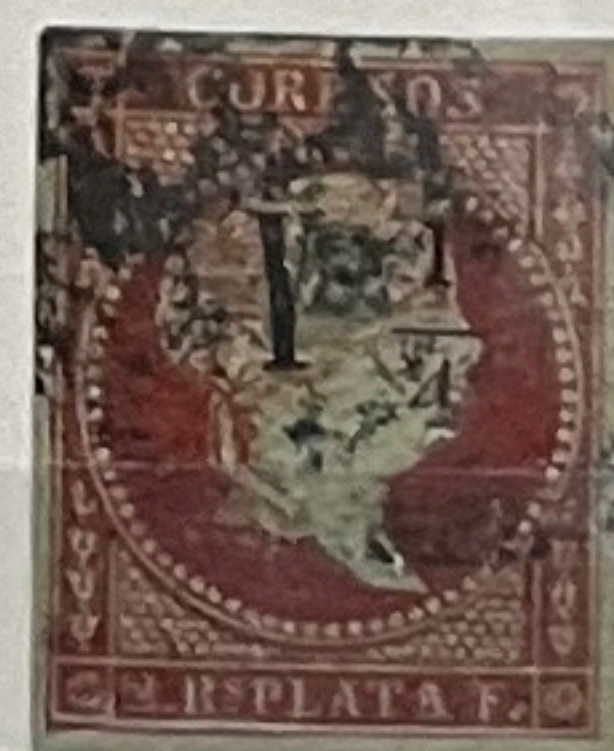

Item No. GK-102A