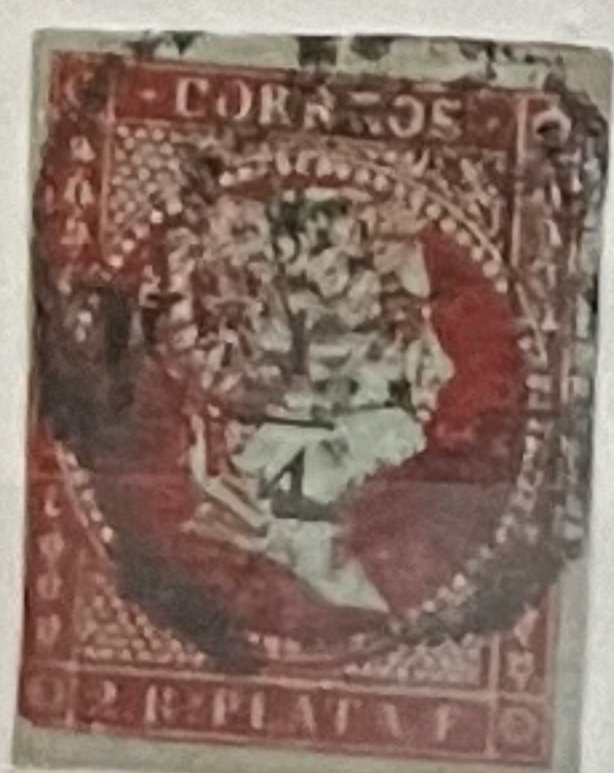

Item No.

Cuba, Scott #7 u

Price $250

Cuba, Scott #7 u

Price $250

Item No. GK-102A