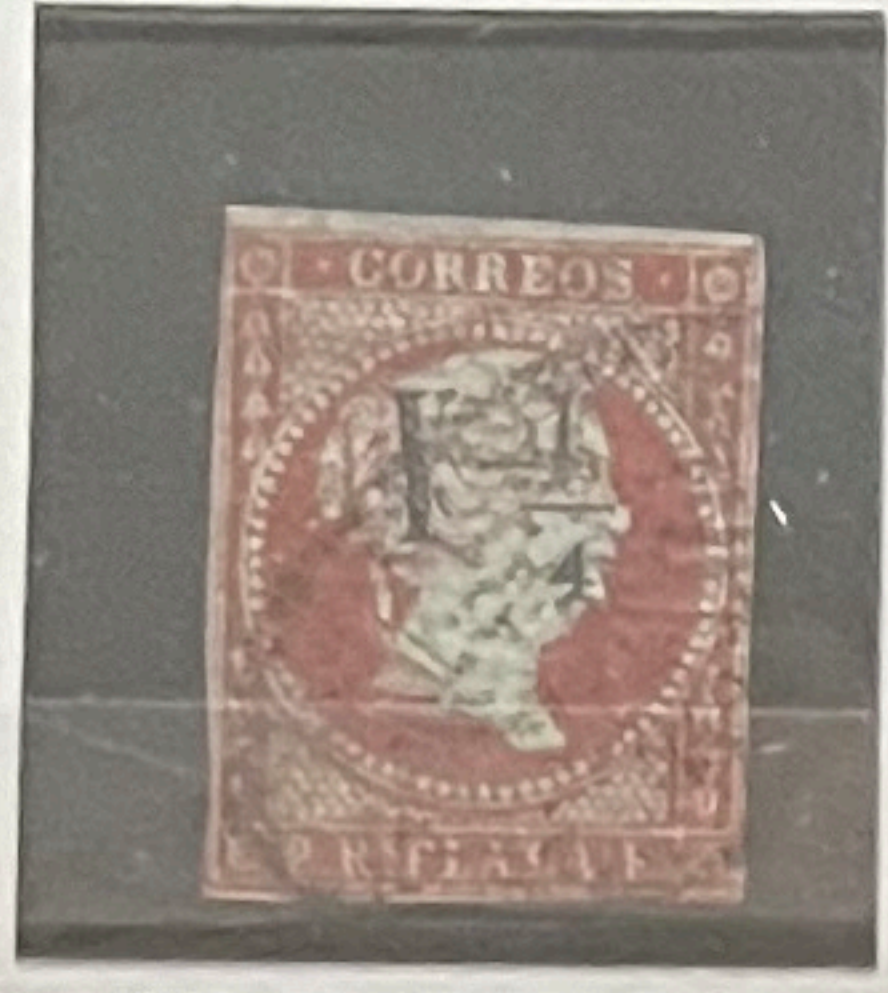

Scott #7, Cuba U Edefe 4H 2C
~~880~~ Price ~~00~~ 5