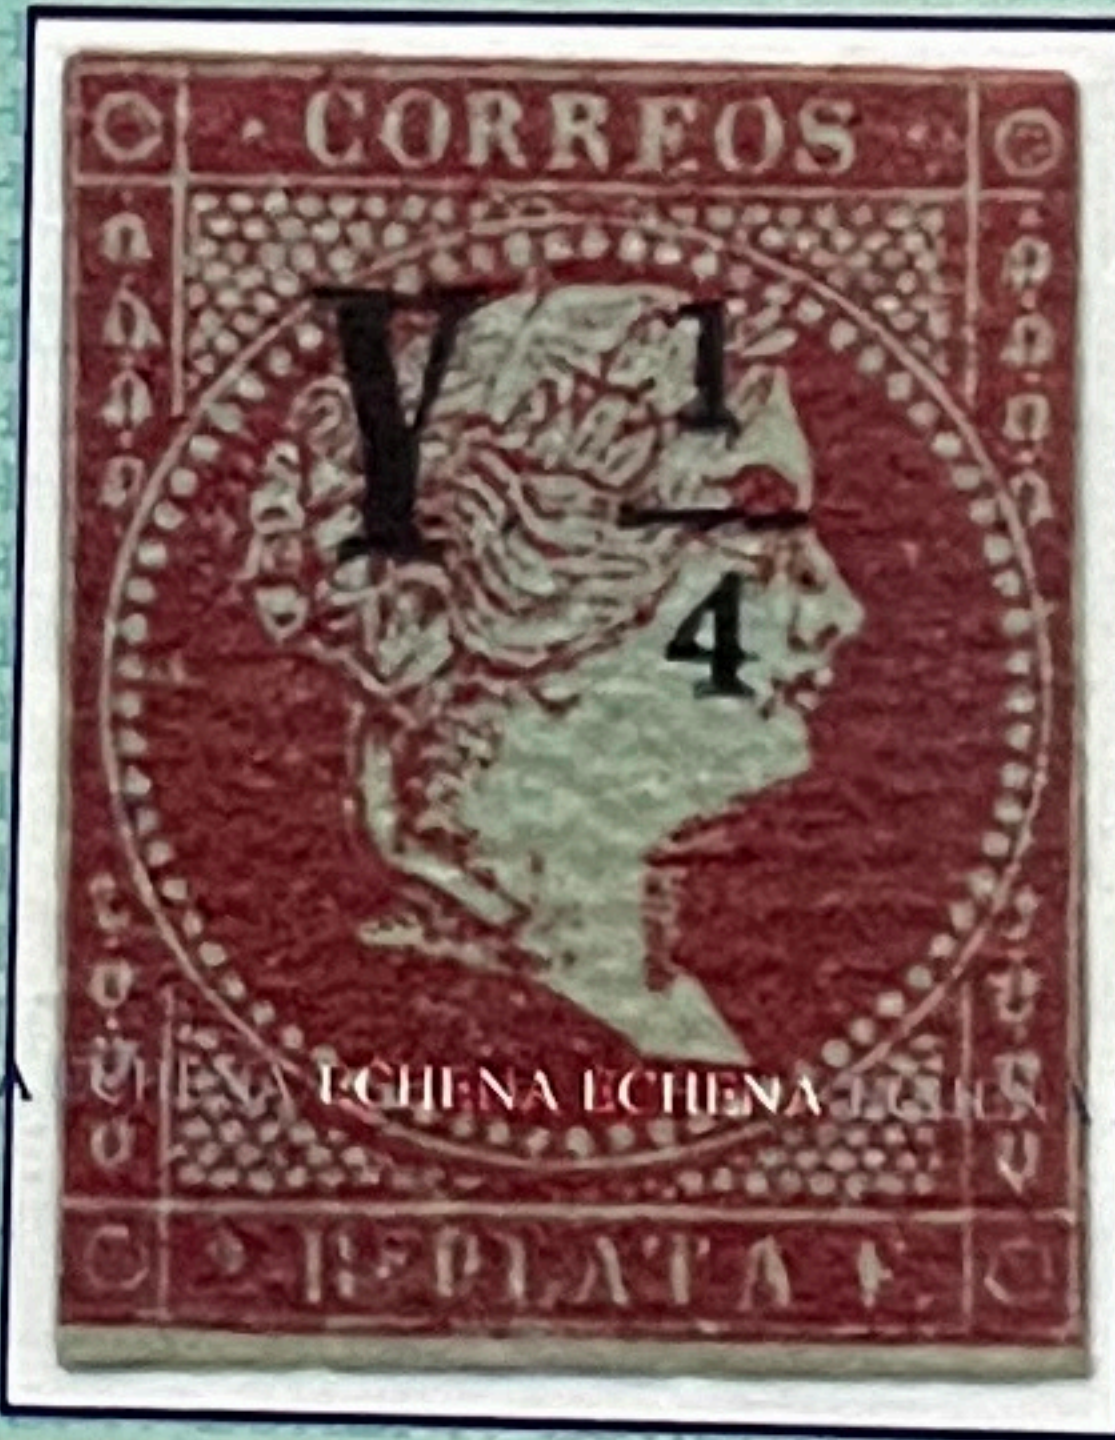

graus@graus.com

www.graus.com

Certificado nº AB3/85-0

Cuba nº 5A + 5

He examinado el pequeño fragmento con dos sellos de Antillas del valor 2 Reales rojo anaranjado, efigie de Isabel II, emisión de 1855, con la habilitación "Y 1-4" Tipos ancho y estrecho, respectivamente, en color negro, correspondientes a la emisión para el correo local de La Habana del 19 Noviembre de 1855, obliterados con un matasellos óvalo de cruces en color negro.

CERTIFICADO

en mi opinión es

Auténtico

1855. Correo Interior de La Habana

1/4 real sobre 2 reales.

Tipo II. Núm Edifil 4A. Nuevo (sin goma)

Los márgenes algo cortos en los lados verticales. Raro en nuevo en este tipo de sellos.

Cuba, Scott # 5 M cert.

Price *\$1,200*

#5 TYPE I
SURCHARGE DISPLACED UP

Item No. GK-102A

Carlos Echenagusía García

El sello que aparece impreso en este
CERTIFICADO
en mi opinión es

Auténtico

1855. ISABEL II. HABILITADO
Y 1/4 (ANCHA, TIPO II) Sobre 2 reales carmín. Usado. Matasellos
"Parrilla de cruces", en color negro. Sello Edifil núm. 4a. Márgenes
normales, color fresco. Sin defectos visibles. Variedad de impresión:
Muesca en el trazo diagonal de la cifra "4", no catalogada. La filigrana
"lazos" está desplazada y figura completa en la mitad superior. Es un
ejemplar con una doble rareza.