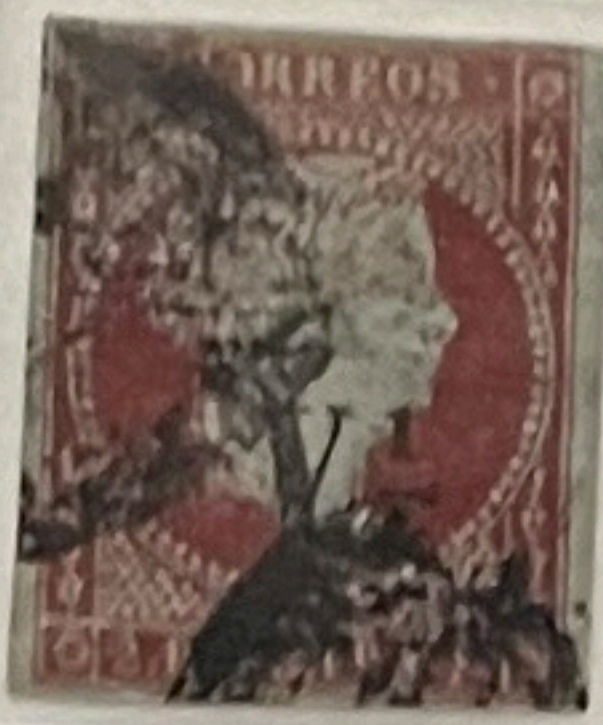

FORGERY

Price $200⁰⁰

Item

Cuba, Scott #7 U Edif. 4h 2A

Price 445⁰⁰