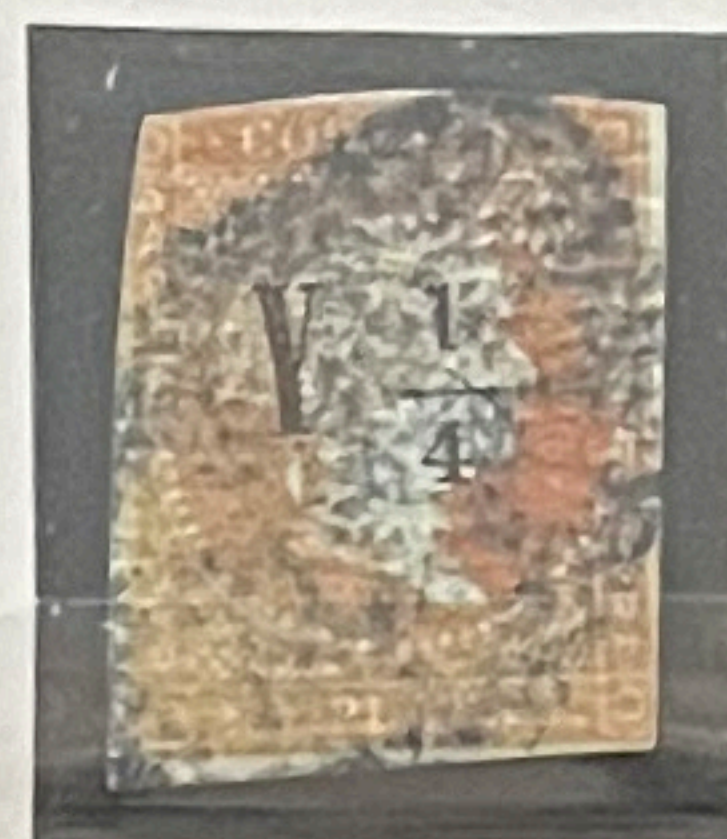

Cuba #8, U orange

Price $500

Item No. GK-102A

Soviet #8, Cuba Forgery

Price $25