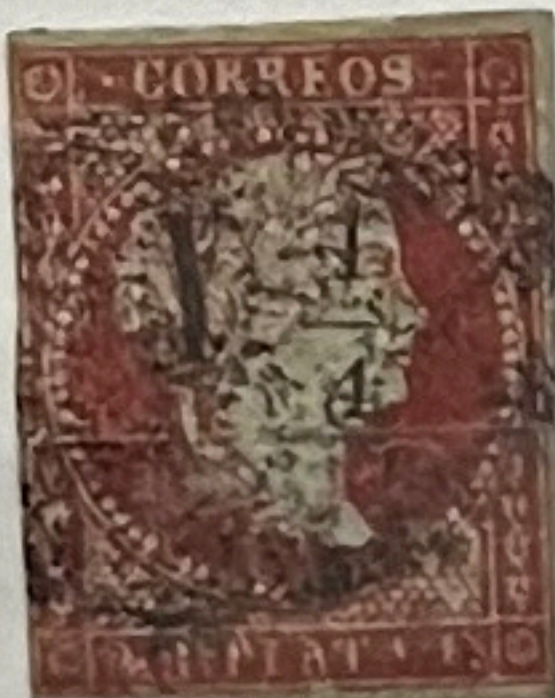

Cuba Scott #7 U Price $250

Item No. GK-102A

Cuba, Scott #7 U Price $250

Item No.

Cuba, Scott #7, U Edifil 4AB Price 385€

"1" DISPLACED
1/2 MM TO THE LEFT

Item No. GK-102A

Cuba, Scott #7 Edifil 4AB Price 385€

#7

4AB
385€

"1" DISPLACED
1/2 MM TO THE LEFT

Item No.

Cuba, Scott #7 (U) Price $250

250

#7

TYPE I

Item No. GK-102A