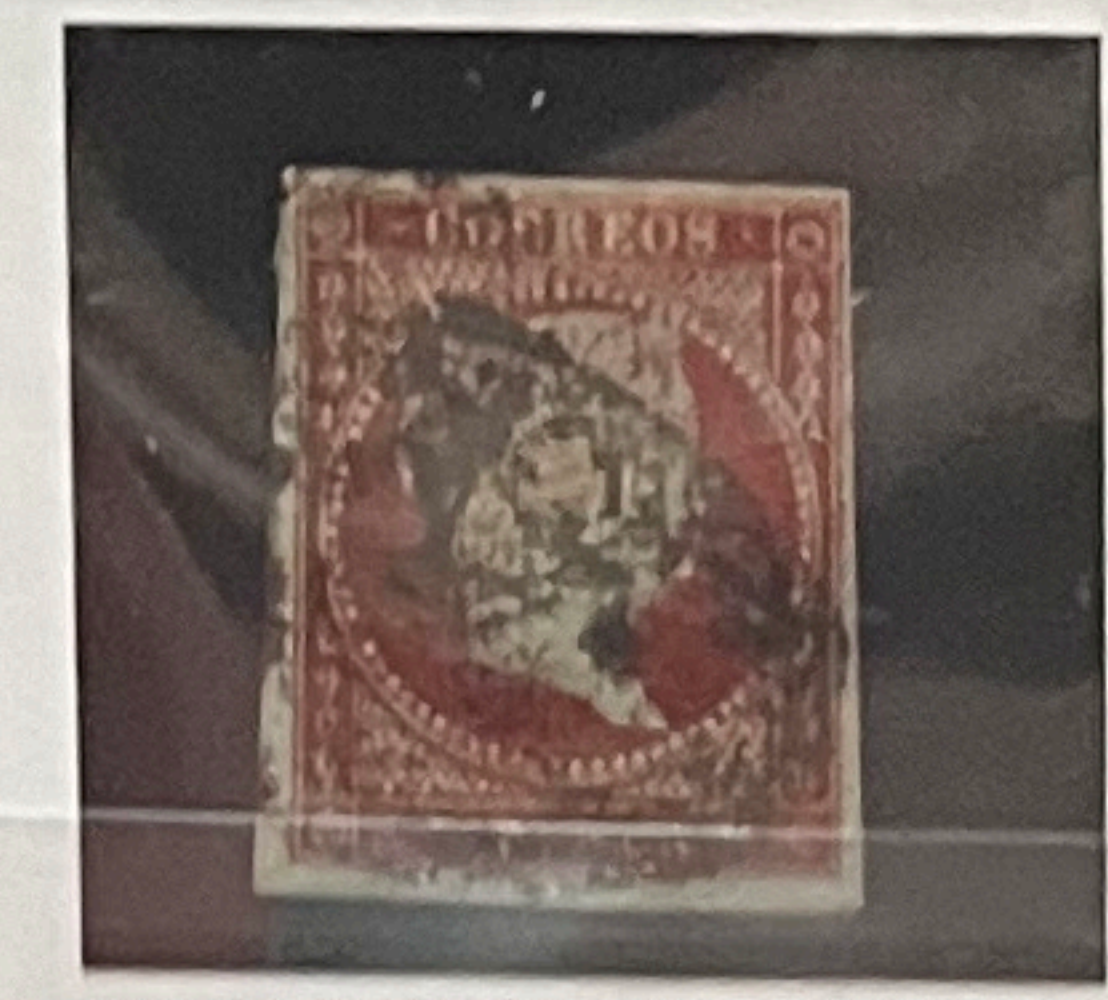

Item No. GK-102A

Cuba, Scott #7, U Type III loops

Price $350