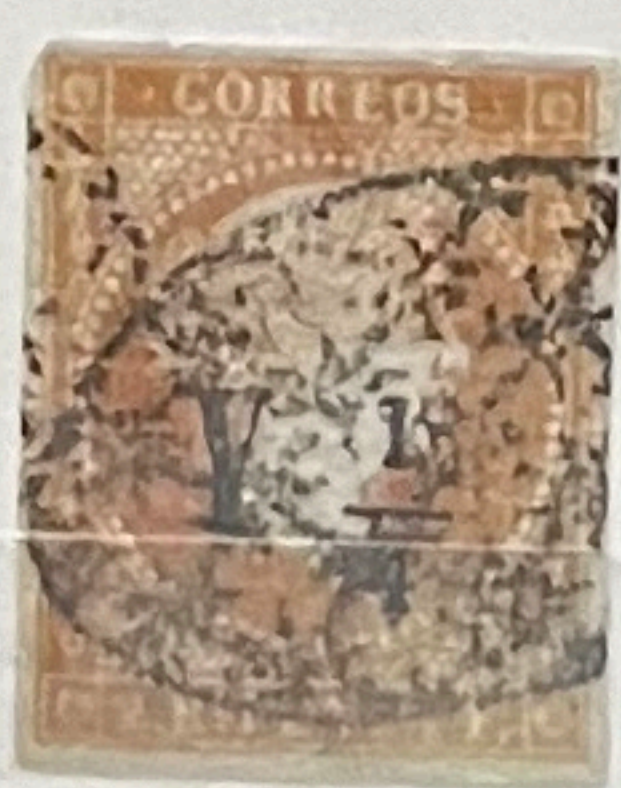

Item No. GK-102A