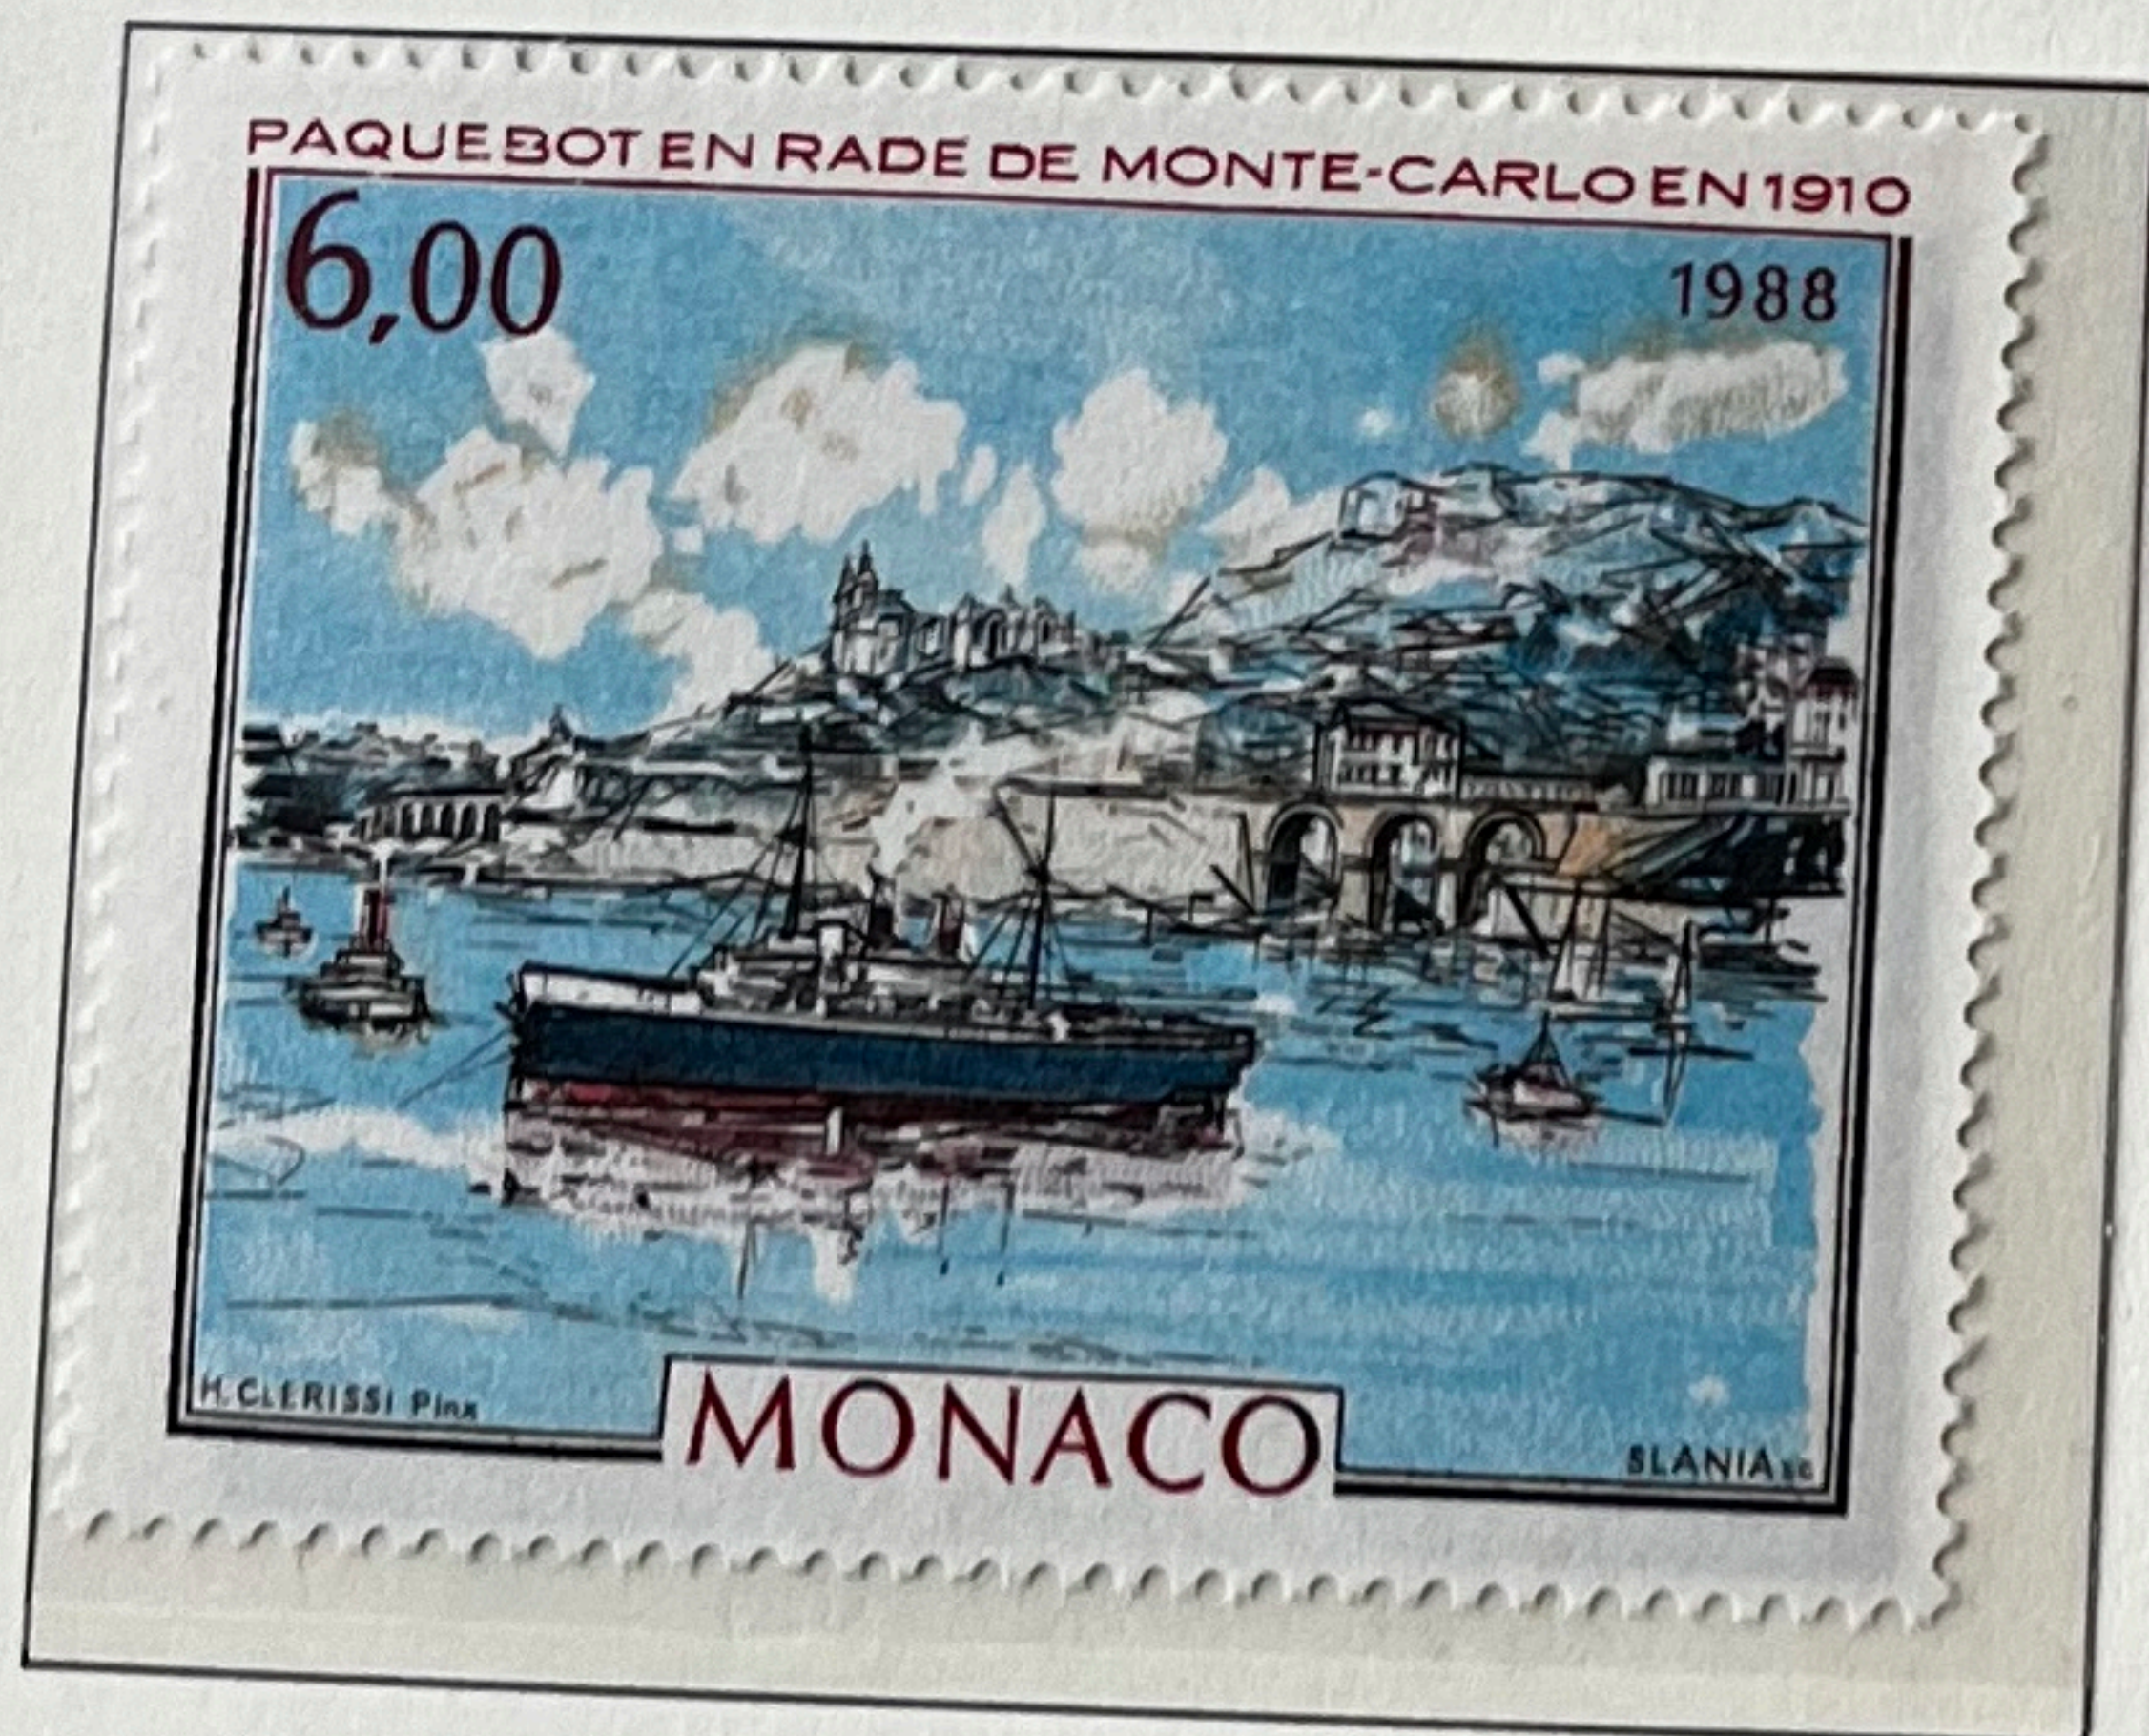

Monaco

1988