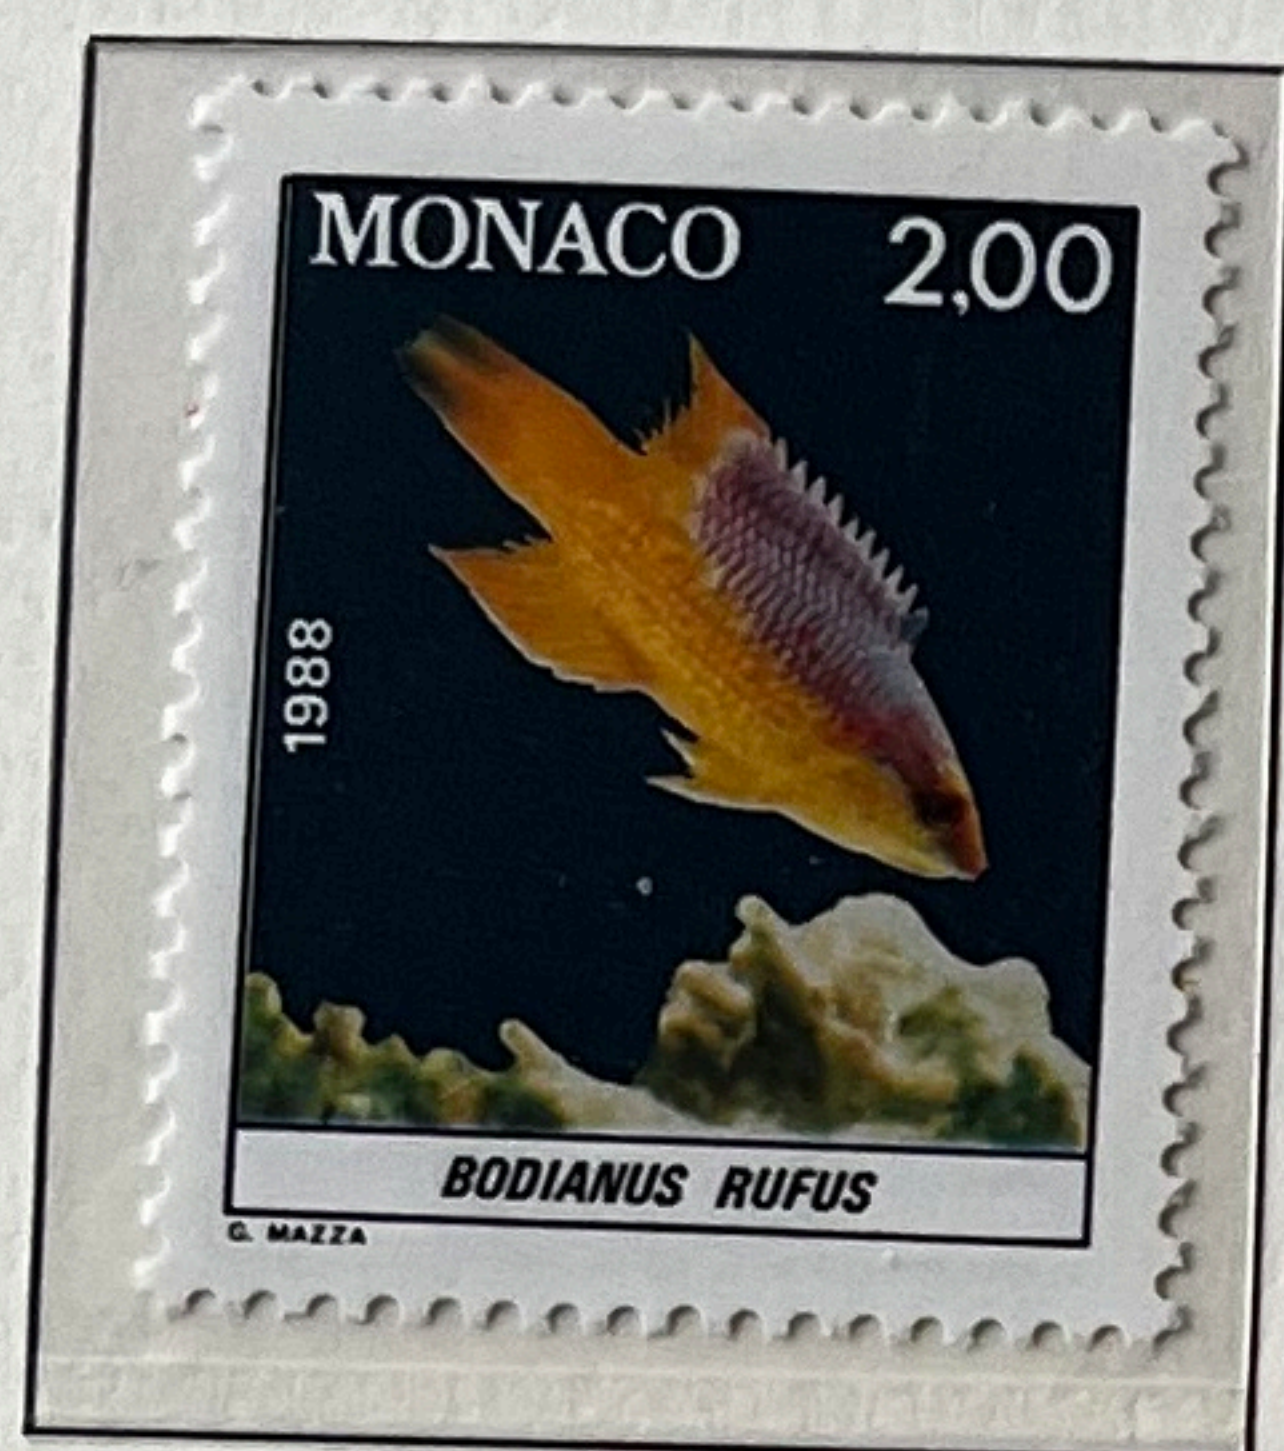

1988

Emis en carnet