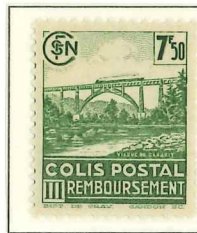

III. - REMBOURSEMENT

Avec filigrane