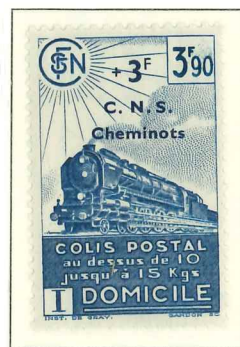

I. - DOMICILE