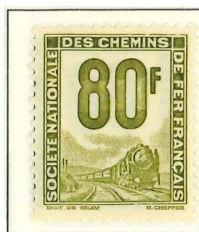

FRANCE

Timbres pour colis postaux et autres

Lithographie - 1944/47 - Dentelés 12½

80F