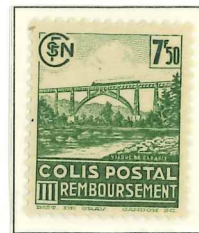

Sans filigrane