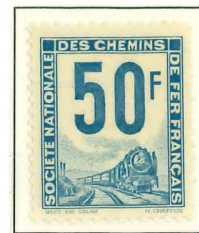

Mo

FRANCE

Timbres pour colis postaux et autres

Taille-douce - 1948/54 - Dent. 13 x 13½

bleu clair

vert

lilas

bleu