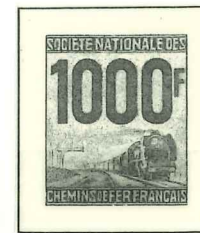

1000F

Fisc
1

Dott. Enrico Diana
Via Crescenzio 19, Roma

21 novembre 1985

Ho esaminato la serie di francobolli per pacchi postali di Francia, 1948/54, 9, 10, 20 e 50 Franchi (Cat. Yvert & Tellier, Nn. 27/30), nuovi con gomma, di cui è qui unita una riproduzione fotografica. A mio parere, i quattro esemplari sono originali, hanno gomma integra originale e sono perfetti: li ho siglati "ED". * * * * *