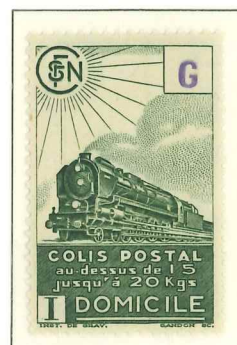

FRANCE

Timbres pour colis postaux

1944

IV. - INTÉRÊT À LA LIVRAISON

Avec filigrane

Sans filigrane

1945

I. - DOMICILE

Avec filigrane

V. - COLIS ENCOMBRANT