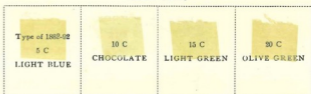

<p>10 (Pf) CHOCOLATE</p>	<p>12 (Pf) DEEP CARMINE</p>		<p>20 (Pf) BRIGHT BLUE</p>		<p>30 (Pf) OLIVE GREEN</p>
------------------------------	-------------------------------------	--	------------------------------------	--	--------------------------------

			<p>80 (Pf) DARK BLUE AND BLACK</p>	<p>100 (Pf) ORANGE AND BLACK</p>
--	--	--	--	--

FRANCE

POSTAGE DUE STAMPS

1882-92

1893-1906

1893-1906

1908-19

1927-31