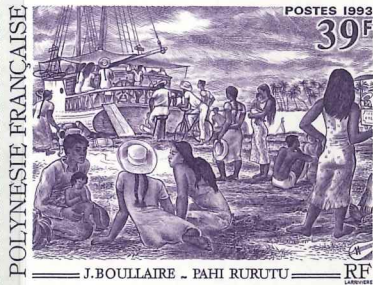

Quadrillées
F.O.
N° 1425

ALBUMS YVERT & TELLIER - AMIENS
Made in France

Quadrillées
F.O.
N° 1425