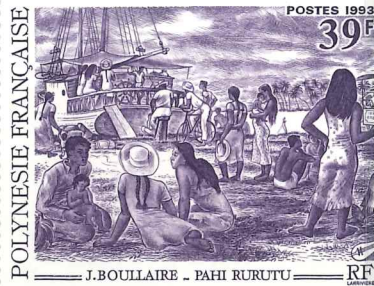

Quadrillées
F.O.
N° 1425

ALBUMS YVERT & TELLIER - AMIENS
Made in France

Quadrillées
F.O.
N° 1425