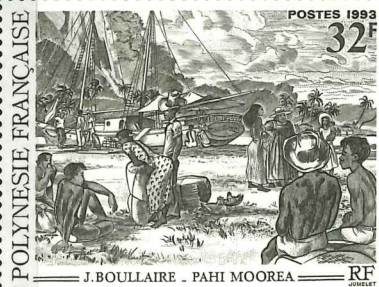

Quadrillées
F.O.
N° 1425

ALBUMS YVERT & TELLIER - AMIENS
Made in France

Quadrillées
F.O.
N° 1425