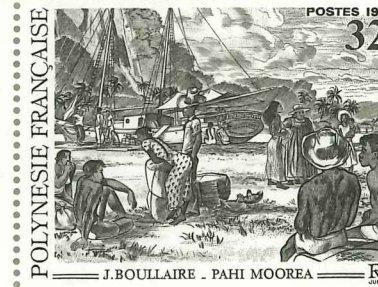

Quadrillées
F.O.
N° 1425

ALBUMS YVERT & TELLIER - AMIENS
Made in France

Quadrillées
F.O.
N° 1425