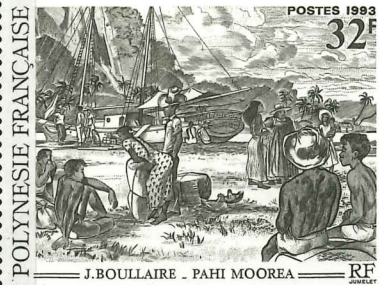

Quadrillées
F.O.
N° 1425

ALBUMS YVERT & TELLIER - AMIENS
Made in France

Quadrillées
F.O.
N° 1425