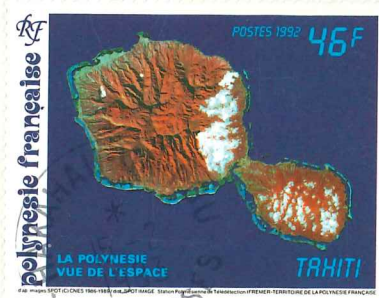

PAR AVION
BY AIR MAIL

effawneui et dyadane TAPFORIN
54 rue des Chasseurs
91700 Ste Genevieve des Bois

FRANCE