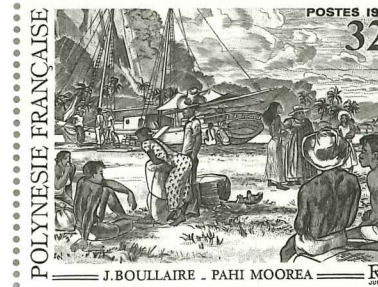

Quadrillées
F.O.
N° 1425

ALBUMS YVERT & TELLIER - AMIENS
Made in France

Quadrillées
F.O.
N° 1425