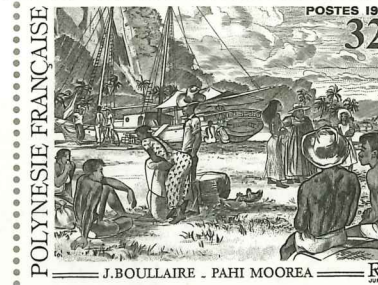

Quadrillées
F.O.
N° 1425

ALBUMS YVERT & TELLIER - AMIENS
Made in France

Quadrillées
F.O.
N° 1425