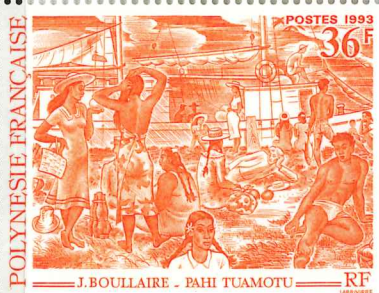

Quadrillées
F.O.
N° 1425

ALBUMS YVERT & TELLIER - AMIENS
Made in France

Quadrillées
F.O.
N° 1425