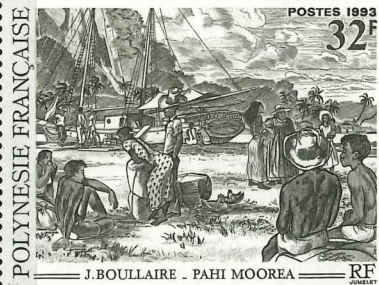

Quadrillées
F.O.
N° 1425

ALBUMS YVERT & TELLIER - AMIENS
Made in France

Quadrillées
F.O.
N° 1425