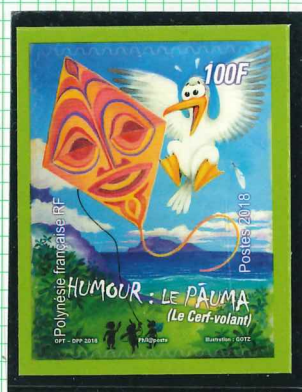

fin d'abonnement