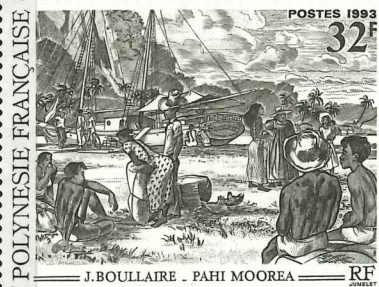

Quadrillées
F.O.
N° 1425

ALBUMS YVERT & TELLIER - AMIENS
Made in France

Quadrillées
F.O.
N° 1425