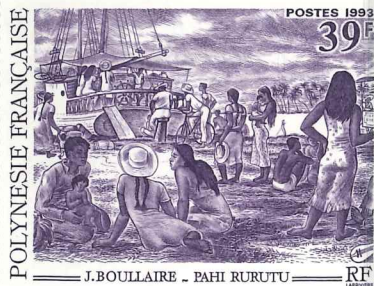

Quadrillées
F.O.
N° 1425

ALBUMS YVERT & TELLIER - AMIENS
Made in France

Quadrillées
F.O.
N° 1425