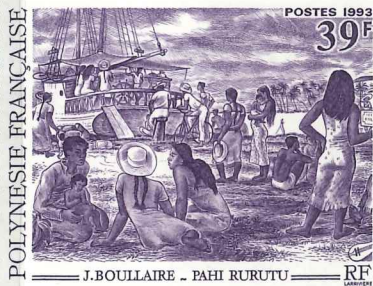

Quadrillées
F.O.
N° 1425

ALBUMS YVERT & TELLIER - AMIENS
Made in France

Quadrillées
F.O.
N° 1425