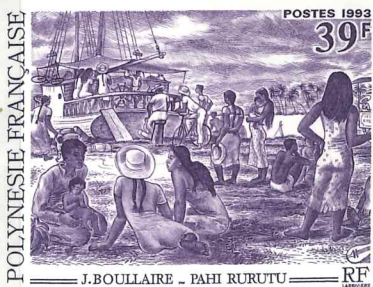

Quadrillées
F.O.
N° 1425

ALBUMS YVERT & TELLIER - AMIENS
Made in France

Quadrillées
F.O.
N° 1425