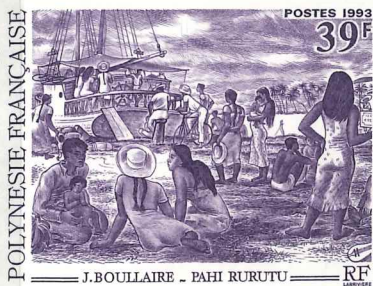

Quadrillées
F.O.
N° 1425

ALBUMS YVERT & TELLIER - AMIENS
Made in France

Quadrillées
F.O.
N° 1425