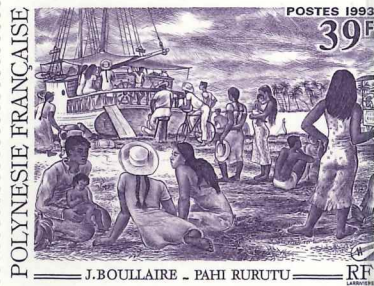

Quadrillées
F.O.
N° 1425

ALBUMS YVERT & TELLIER - AMIENS
Made in France

Quadrillées
F.O.
N° 1425