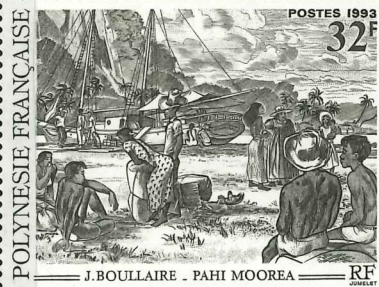

Quadrillées
F.O.
N° 1425

ALBUMS YVERT & TELLIER - AMIENS
Made in France

Quadrillées
F.O.
N° 1425