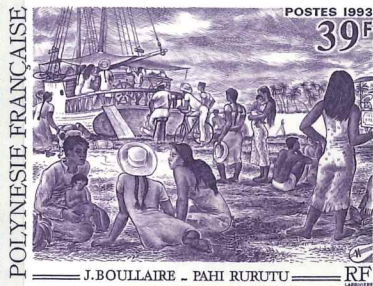

Quadrillées
F.O.
N° 1425

ALBUMS YVERT & TELLIER - AMIENS
Made in France

Quadrillées
F.O.
N° 1425