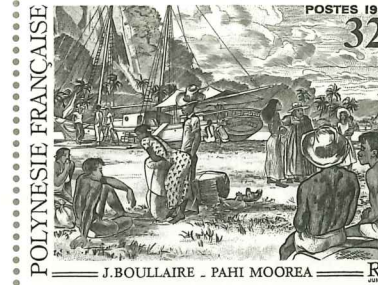

Quadrillées
F.O.
N° 1425

ALBUMS YVERT & TELLIER - AMIENS
Made in France

Quadrillées
F.O.
N° 1425