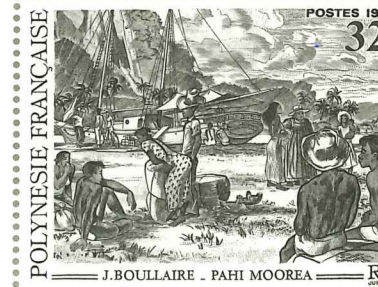

Quadrillées
F.O.
N° 1425

ALBUMS YVERT & TELLIER - AMIENS
Made in France

Quadrillées
F.O.
N° 1425