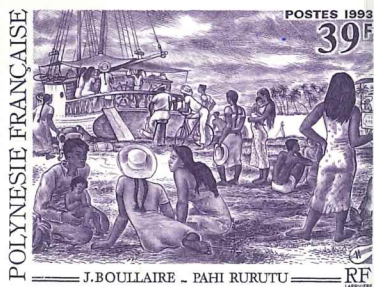

Quadrillées
F.O.
N° 1425

ALBUMS YVERT & TELLIER - AMIENS
Made in France

Quadrillées
F.O.
N° 1425