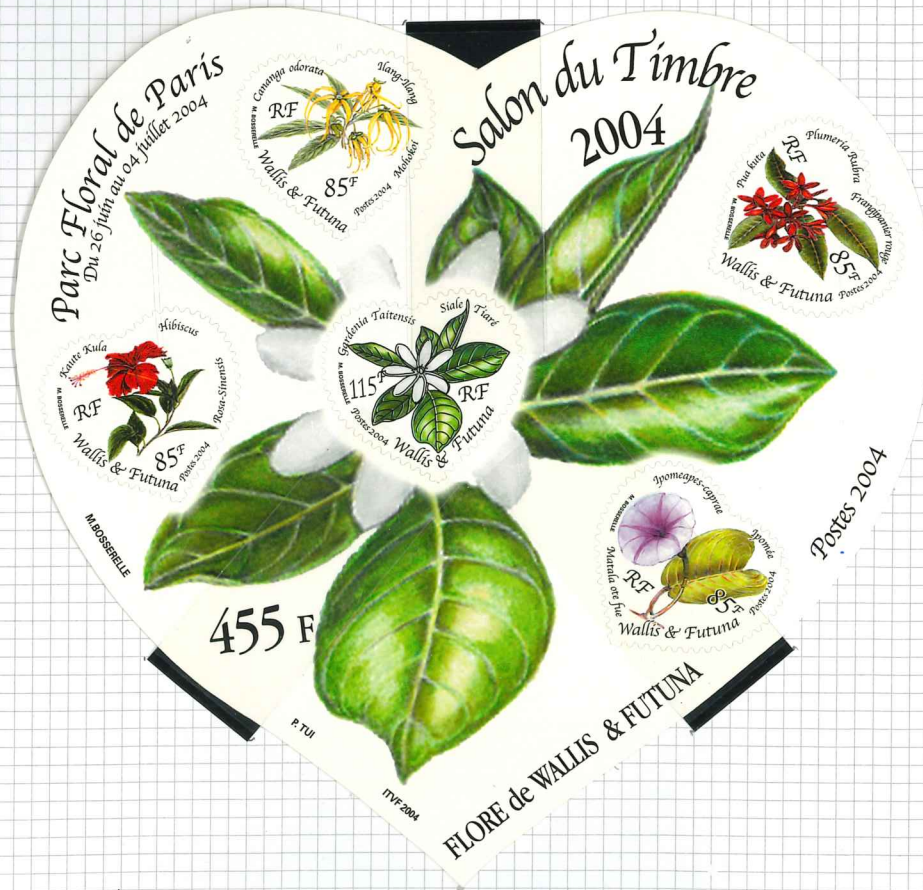

Quadrillées
F.O.
N° 1425

ALBUMS YVERT & TELLIER - AMIENS
Made in France

Quadrillées
F.O.
N° 1425