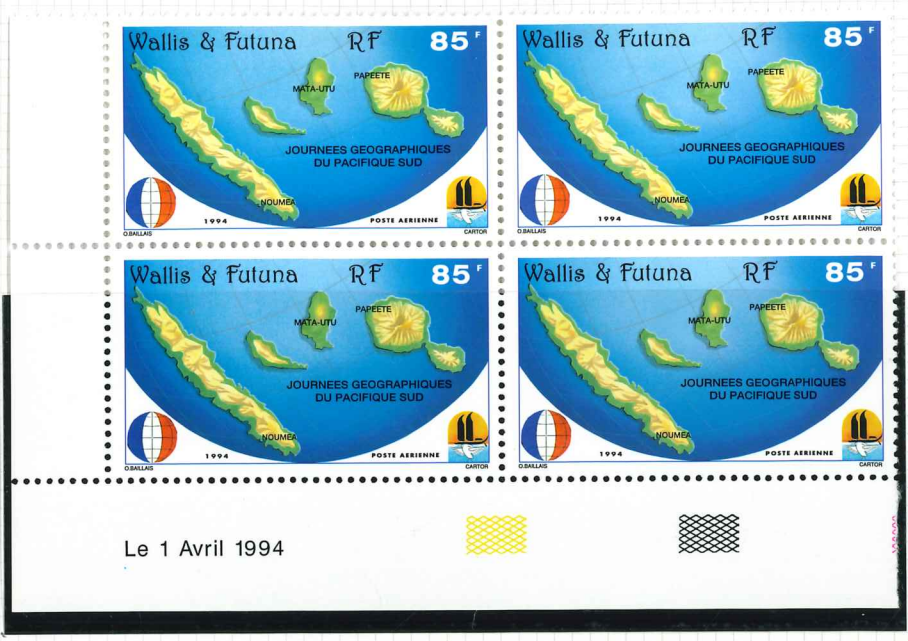

Quadrillées
F.O.
N° 1425

ALBUMS YVERT & TELLIER - AMIENS
Made in France

Quadrillées
F.O.
N° 1425