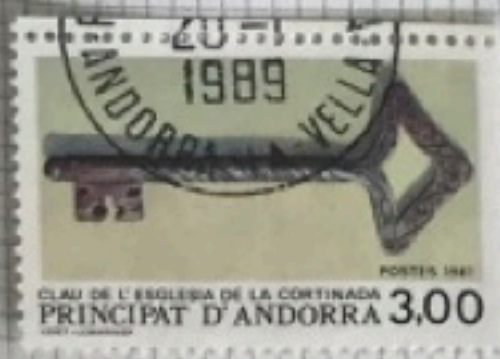

# ANDORRA

1987 \*

Louverture : A. HUPFELH

1987

ANDORRA

1988 \*

**PRINCIPAT D'ANDORRA**

10 segells de 220F.  
**22'00F**  
 Colleccionem els segells d'Andorra una desena de segells a l'any, amb un import inferior a 25'00F.