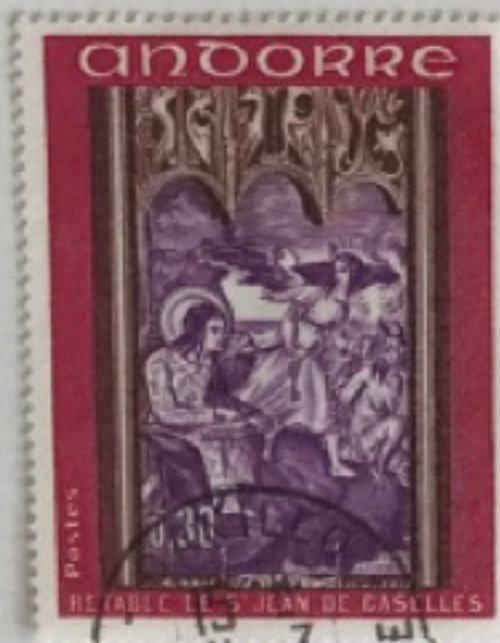

1970-71

(202/213)