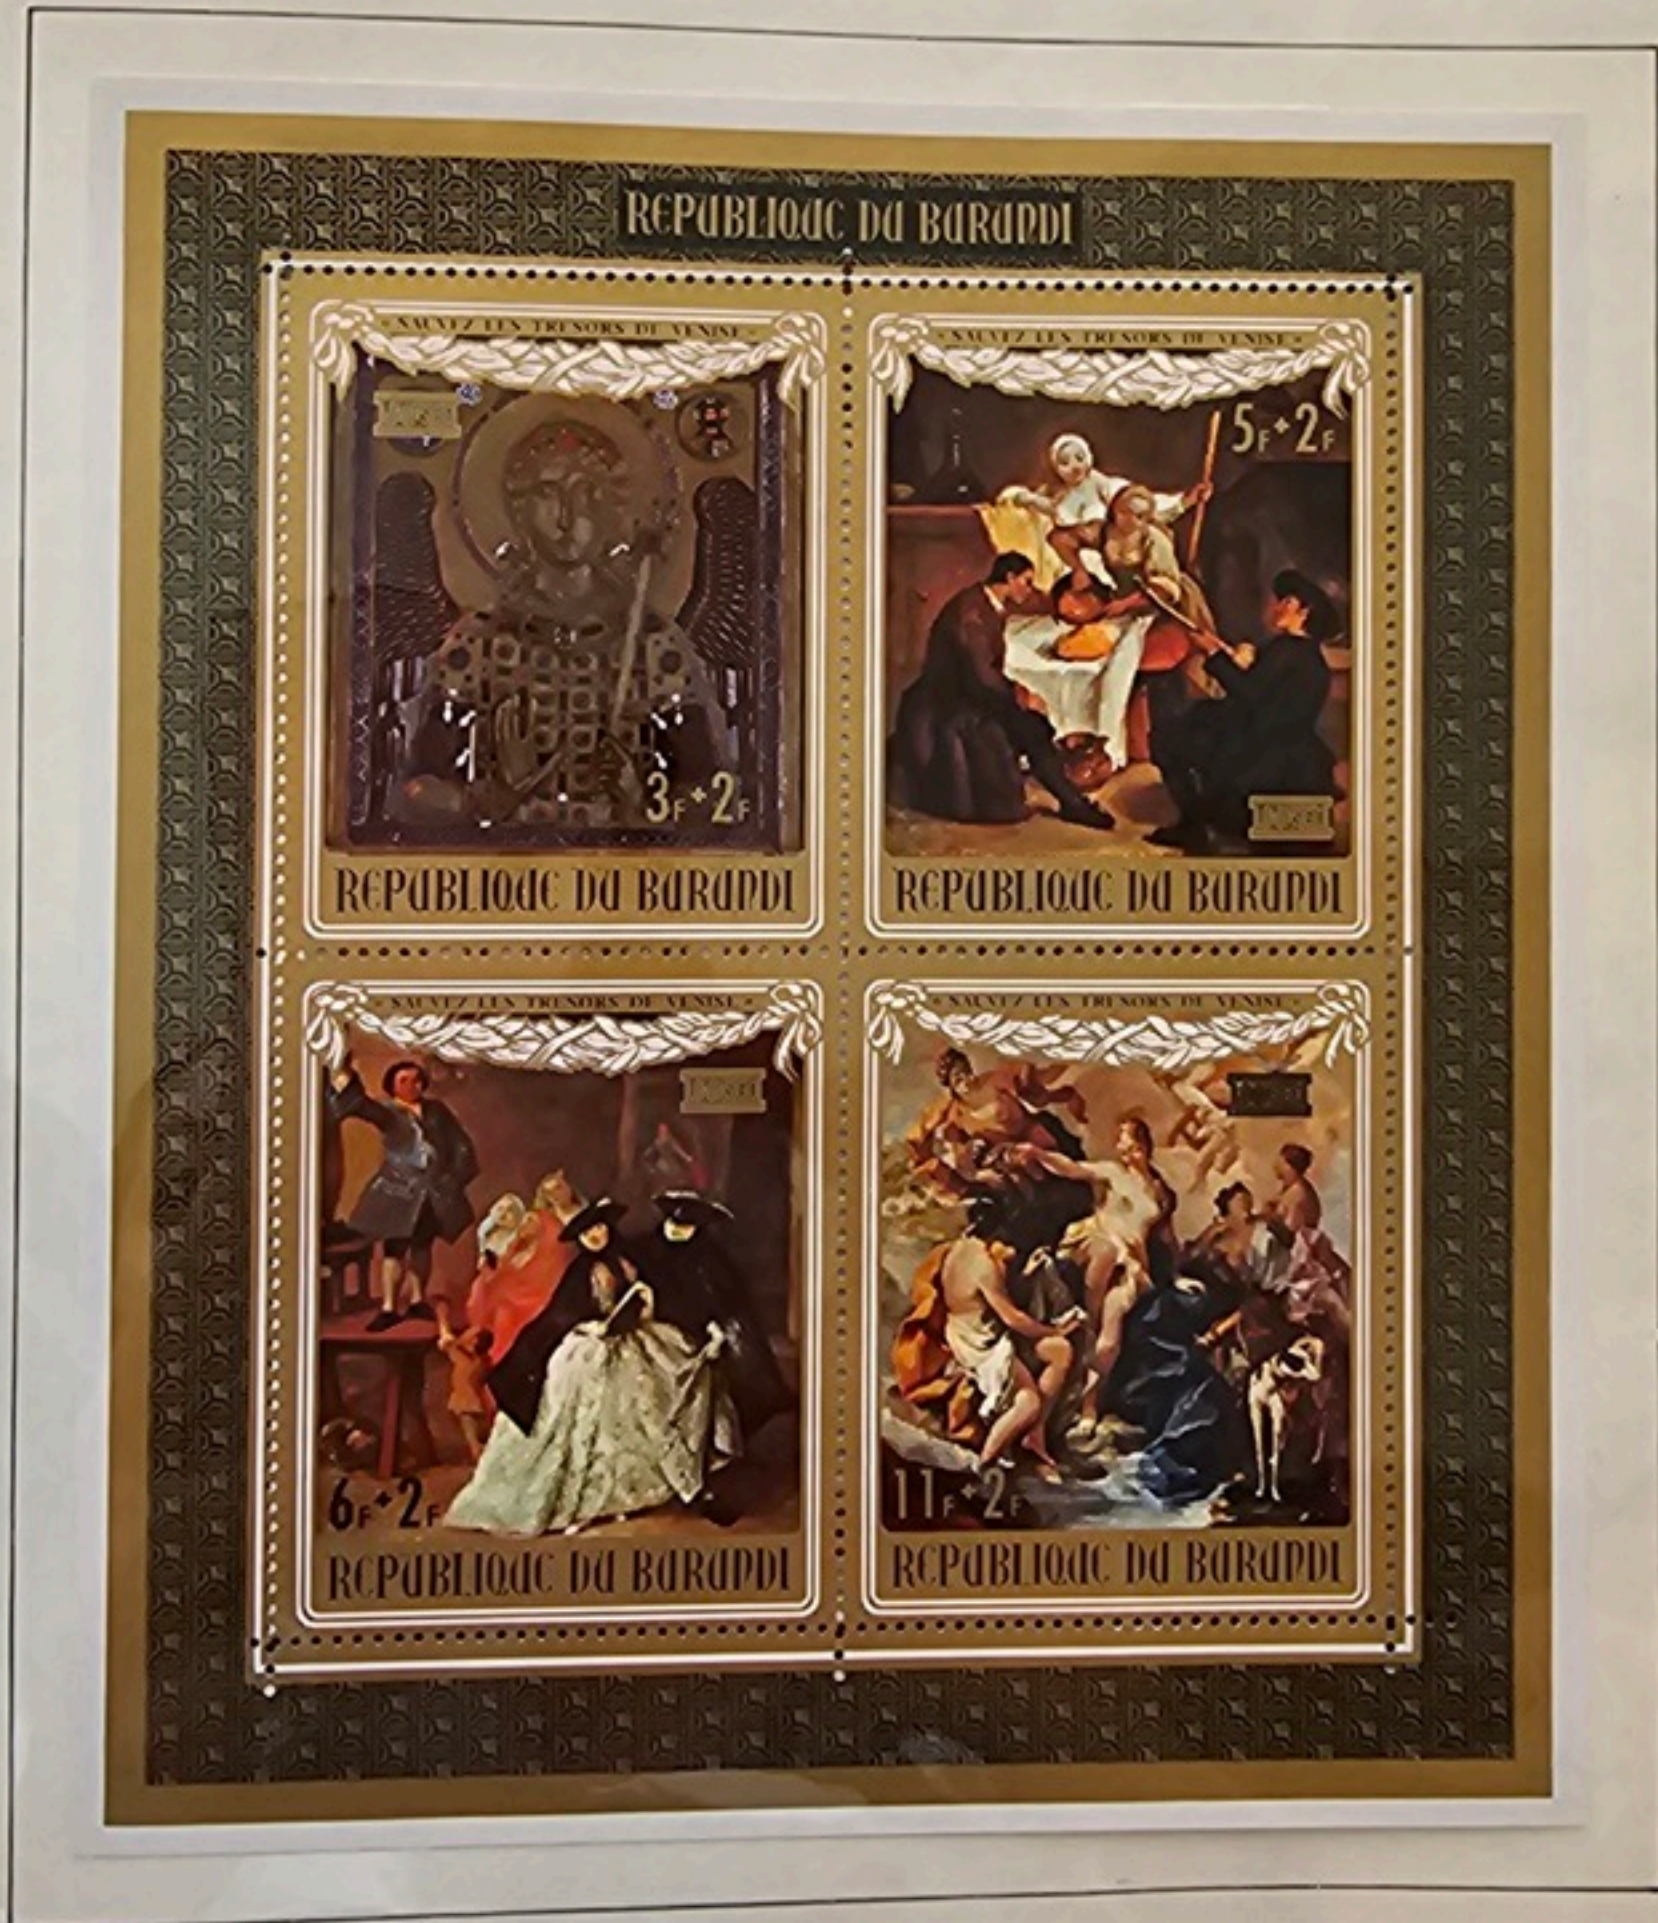

17 fr. + 2 fr.
polychrome
et or

31 fr. + 2 fr.
polychrome
et or

241/44

129

1971 - Sauvegarde de Venise - Poste aérienne - Dentelé.

1971 - Sauvegarde de Venise - Dentelé.

200-

492-500