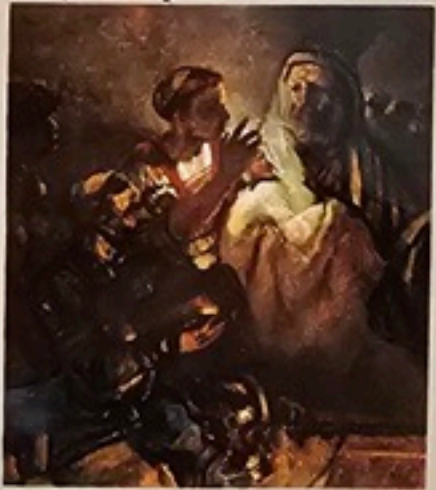

40f expo67 montreal

REPUBLIQUE DU BURUNDI

TERRE DES HOMMES
EXPOSITION INTERNATIONALE
DES BEAUX-ARTS
28 AVRIL - 27 OCTOBRE 1967

expo67
montréal

MAN AND HIS WORLD
INTERNATIONAL
FINE ARTS EXHIBITION
28 APRIL - 27 OCTOBER 1967

20 A