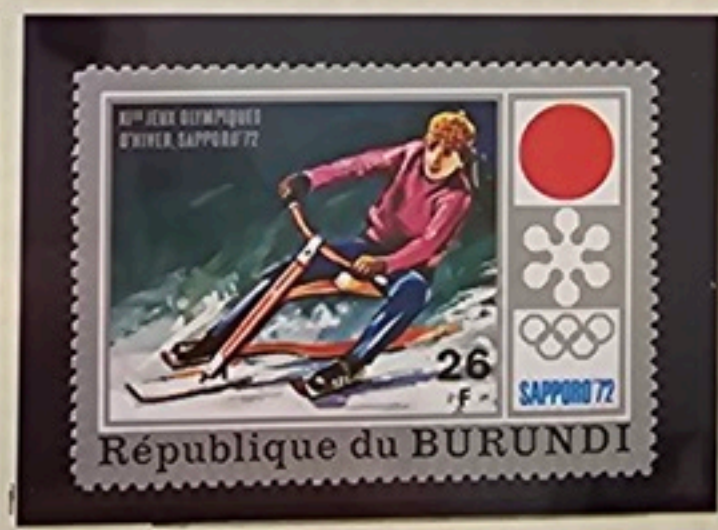

200-

492-500

131

492

500