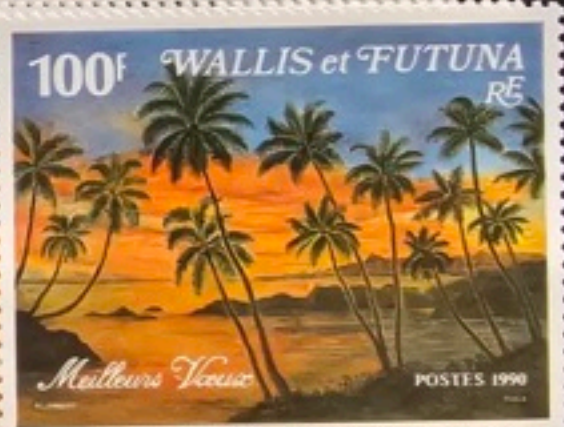

SEOUL 1988

SEOUL 1988

WALLIS & FUTUNA

PHILEXFRANCE

Prix de vente : 1000 F

Exposition Philatélique Mondiale

Prix de vente : 1000 F

Exposition Philatélique Mondiale

Prix de vente : 1000 F

Exposition Philatélique Mondiale

Prix de vente : 1000 F

Exposition Philatélique Mondiale

Exposition Philatélique Mondiale

-7.6.89

14 - 6 - 1990

T.D.3-11

23.07.90

CHARLES DE GAULLE
1890-1970

31.08.90

1991

AUTOCOLLANT

WALLIS ET FUTUNA

POSTES 1991

1481