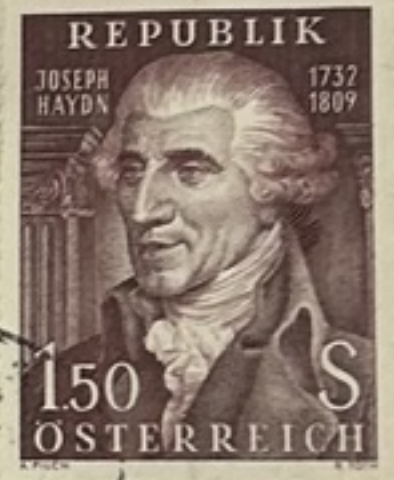

R Wien 39
155 b

Herrn
H. Müller
Böhm Beamter
Herrenmatten 1
Winnis
Linnis

3.