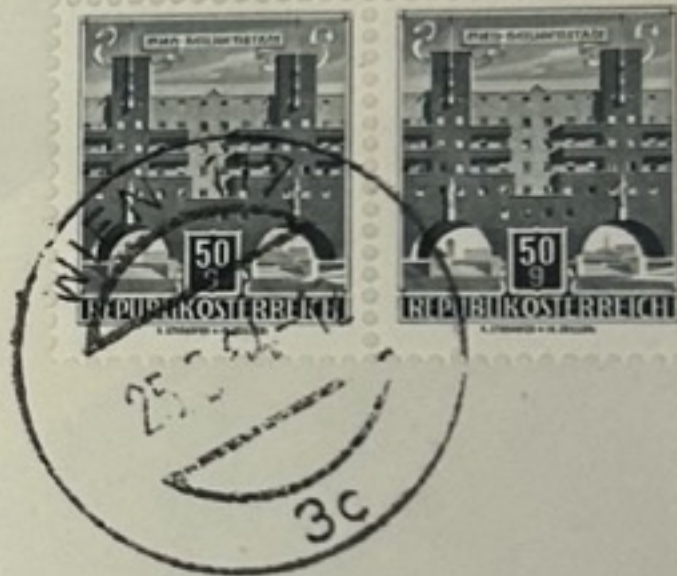

ERSTTAG PREMIER JOUR
FIRST DAY

AUTOMATENFREIMARKE

»Wien – Heiligenstadt«

Bild: Wohnbauanlage der Gemeinde Wien

im XIX. Wiener Gemeindebezirk

mit 1400 Wohnungen

errichtet 1926–1930

Druck: Rakeltiefdruck

JOSI ADOLF
Pens. Bahnangestellter
3711 Mülönen

2-70