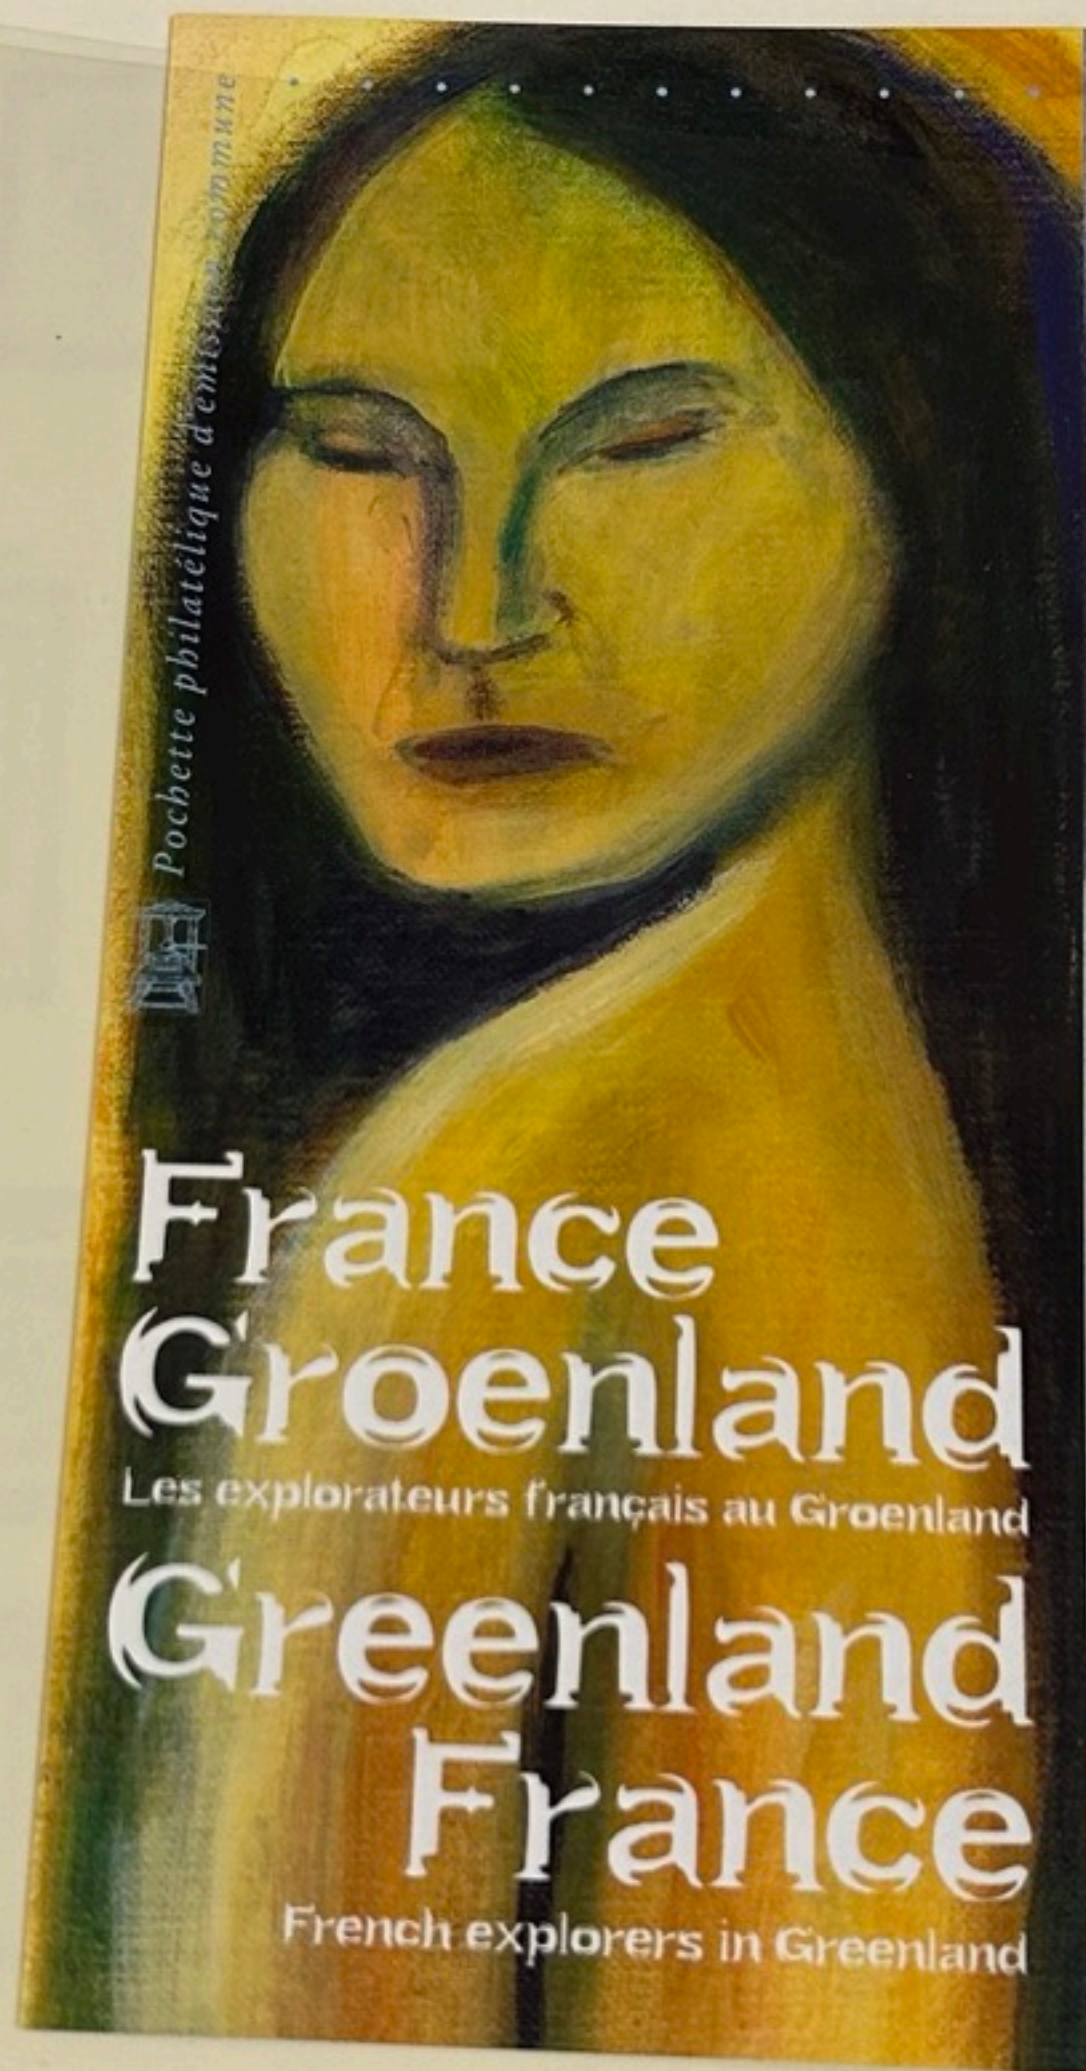

Pochette philatélique d'émission

France
Groenland
Les explorateurs français au Groenland
Greenland
France
French explorers in Greenland