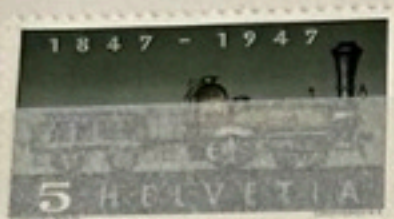

100 JAHRE BASLER TAUBE
CENTENAIRE DE LA COLOMBE DE BALE
CENTENARIO DELLA COLOMBA DI BASILEA

Monsieur F. Gozzola,
Rue Chaucrau 4
Lausanne

Sierre / Sierre.

1948

-4.A.1948-

Monsieur
J. Bräm, architecte,
Lausanne,
47 Av. Montchoisi

IMABA 1948 BASEL

Internationale Briefmarken-Ausstellung Basel
Exposition philatélique internationale Bâle *Esposizione filatelica internazionale Basilea*
Preis - Prix - Prezzo Fr. 3.-

10

IMABA 1948 BASEL