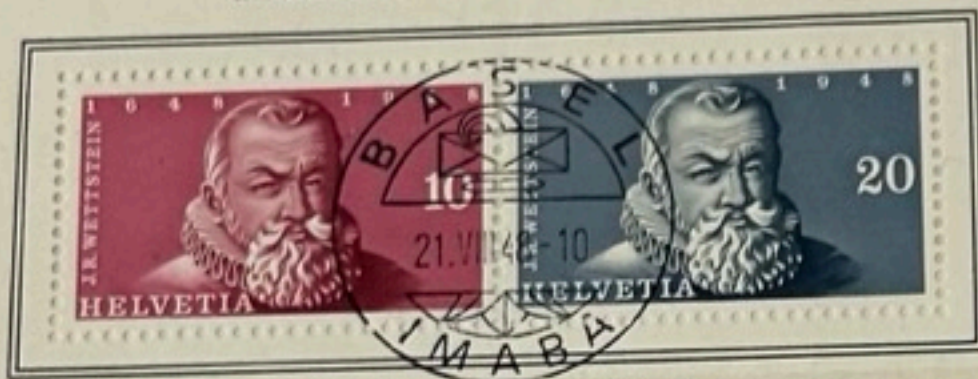

IMABA 1948 BASEL

Internationale Briefmarken-Ausstellung Basel
Exposition philatélique internationale Bâle   *Esposizione filatelica internazionale Basilea*
Preis - Prix - Prezzo Fr. 3.-

11