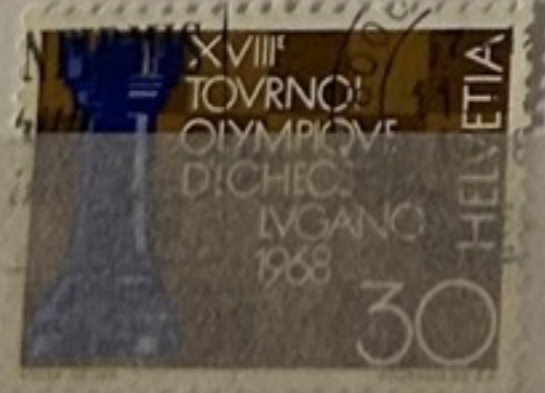

CHAMBRE DE COMMERCE ET D'INDUSTRIE DE GENÈVE
125 ANS
CCIC

SPENGLER CUP
DAVOS
26-31. DEZ.

150 JAHRE
SCHWEIZER BRIEFMARKEN

150° ANNIVERSARIO
DEI FRANCOBOLLI SVIZZERI

150° ANNIVERSARI
DA LAS MARCAS POSTALAS SVIZRAS