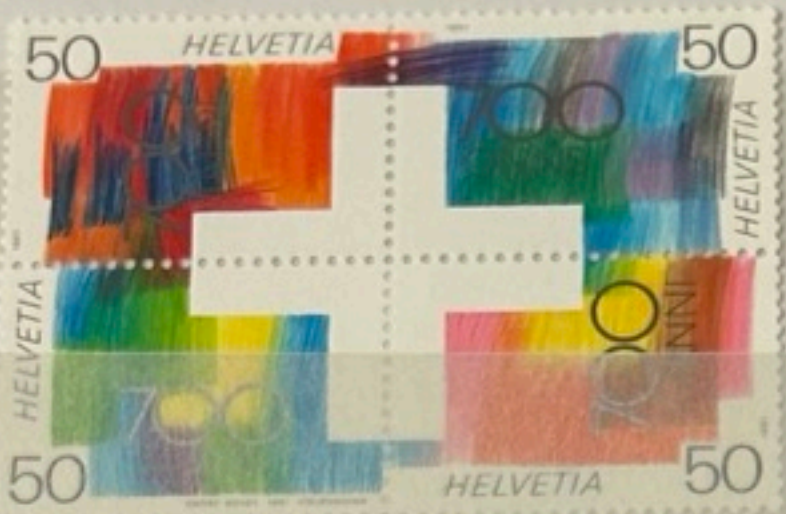

150° ANNIVERSAIRE
DES TIMBRES-POSTE SL

1843
1993

HELVETIA 160

HELVETIA 10

1945

SCHWEIZER SPENDE AN DIE KRIEGSGESCHÄDIGTEN
SPENDE DER MARKENFREUNDE

DON SUISSE POUR LES VICTIMES DE LA GUERRE
DON DES AMIS DU TIMBRE