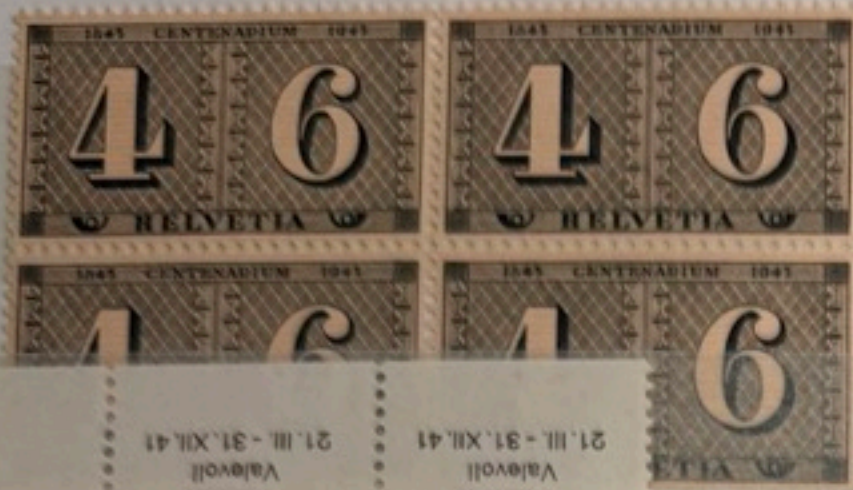

Göttig - Valables
Valevoli :
5. III. - 31. XII.
1957

Göttig - Valables
Valevoli :
5. III. - 31. XII.
1957

1957

LI x 10 c. — 5 FR. (IX. 1937) N° 1

ESTENSIONE DELLA CAMPICOLTURA 1941
2.—
2.50

S L A
1954

11. SCHWEIZERISCHE AUSSTELLUNG