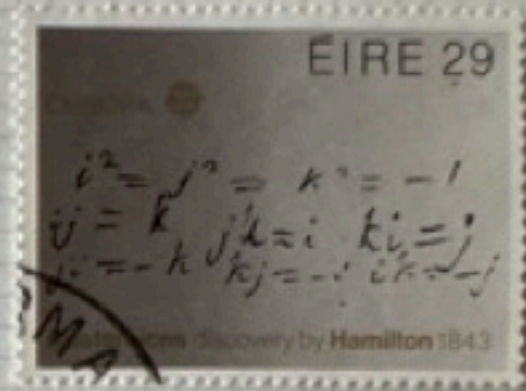

irland

ireland

irlande

1982

SAINGHLUAISTEÁIN ÉIREANNACHA
Ó thús ré an ghluaiستهáin bhí spéis mhór ag pobal na hÉireann i gcúrsaí gluaiستهánaíochta.

Léiríonn an leabhrán seo an tseandíograis luath sin agus athchruthaíonn sé laethanta úd an iontais sular dheim earra olltáirgthe, leamh inár saol den ghluaiستهán.