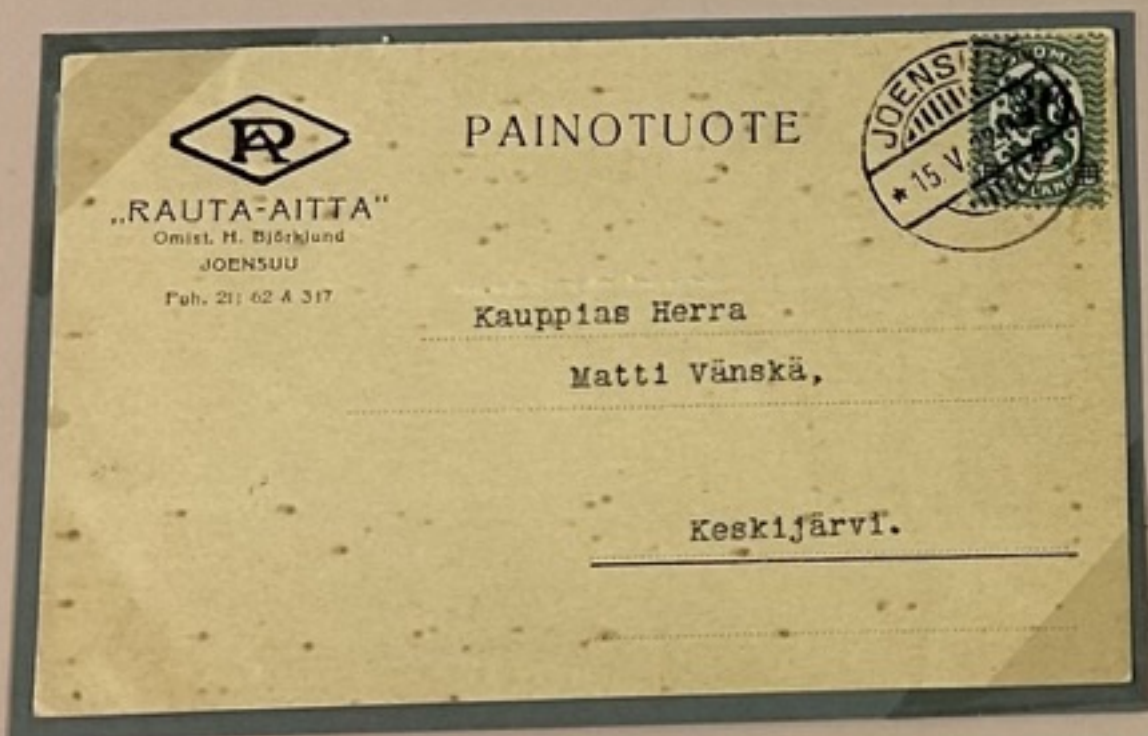

Imk Domestic letter
Pale Green Variant

Very unusual multiple
Usage

[1.221-15.126]
25 Feb 1922

AKTIEBOLAGET KEMI OSAKEYHTI
KARIHAARA — FINLAND.

A. B. Weiborgs Mekoniska Verkstad

Weiborg

L. E. MIALA
KEMI
SUOMI — FINLAND