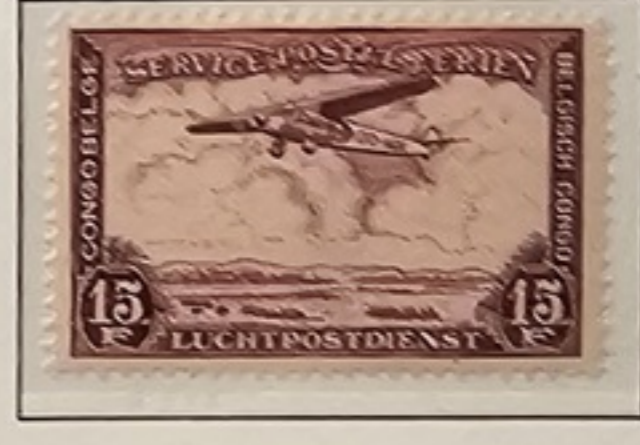

1960

1960

BELGISCH CONGO

POSTE AÉRIENNE - LUCHTPOST

1921-'30

1934

1936-'42

CONGO BELGE