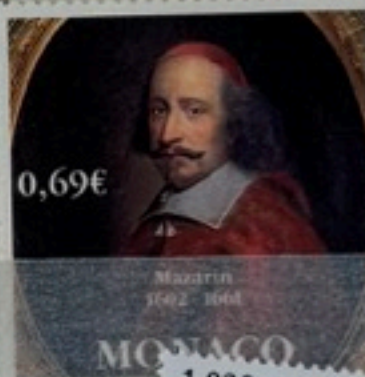

MONACO 11,50F 1,75€

MONACO 0,46€

2001/2

2002/17

Illustration de Irio O. Fantini

Bureau des Émissions de Timbres-Poste
23, av. Prince Héritaire Albert
98050 MONACO CEDEX
Tél.: (+377) 93.15.41.41
Fax : (+377) 93.15.41.42