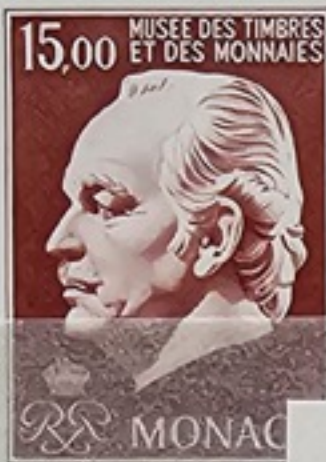

Rose "Sophiane de Monaco"
3,00 MONACO

Fuchsia "Lobeline Princesse"
3,00 MONACO

Ciliet "Princesse Caroline"
3,00 MONACO

Rose "Grace de Monaco"
3,00 MONACO

Lilium "Princesse Gracia"
3,00 MONACO

PRINCIPAUTÉ DE MONACO