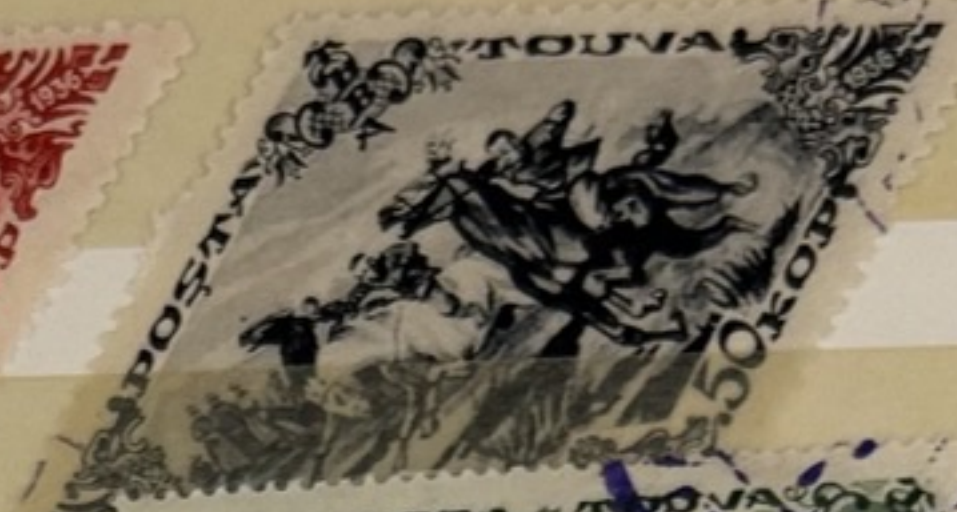

*les 19 valeurs
1 heure*

50000
Milliarden

DAPOSTA 1937

1. DANZIGER
LANDESPOSTWERTZEICHEN
AUSSTELLUNG

DAPOSTA 1937

1. DANZIGER
LANDESPOSTWERTZEICHEN
AUSSTELLUNG

54.00

72.00