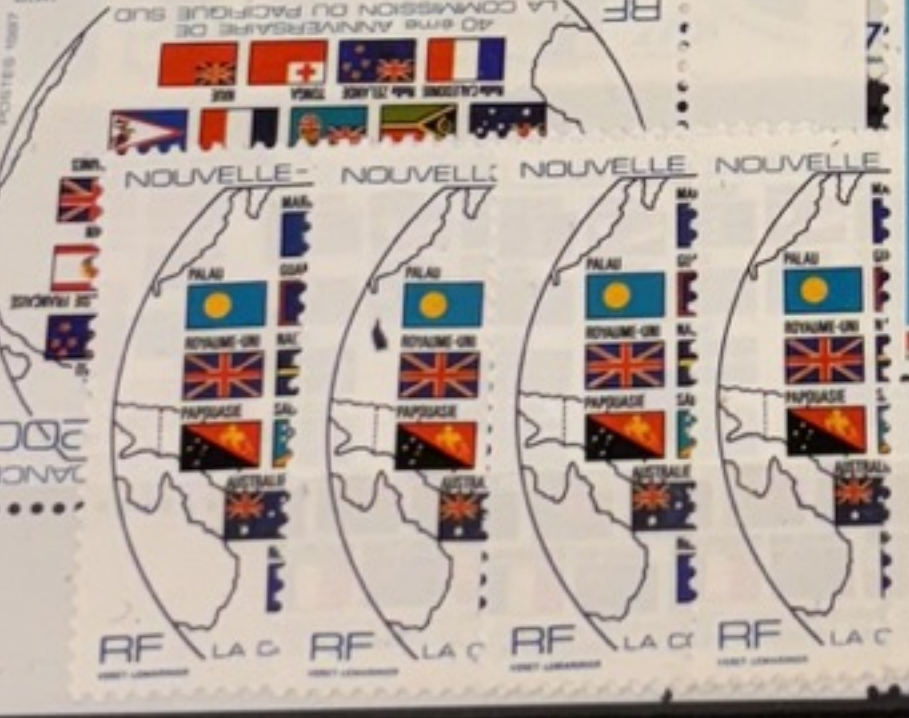

PREMIER JOUR D'EMISSION FIRST DAY COVER

15550

37630

Le : Les papillons de Mayotte

06424

NOUVELLE CALÉDONIE
ET DÉPENDANCES 72f

1987
2
3
4
5

1987