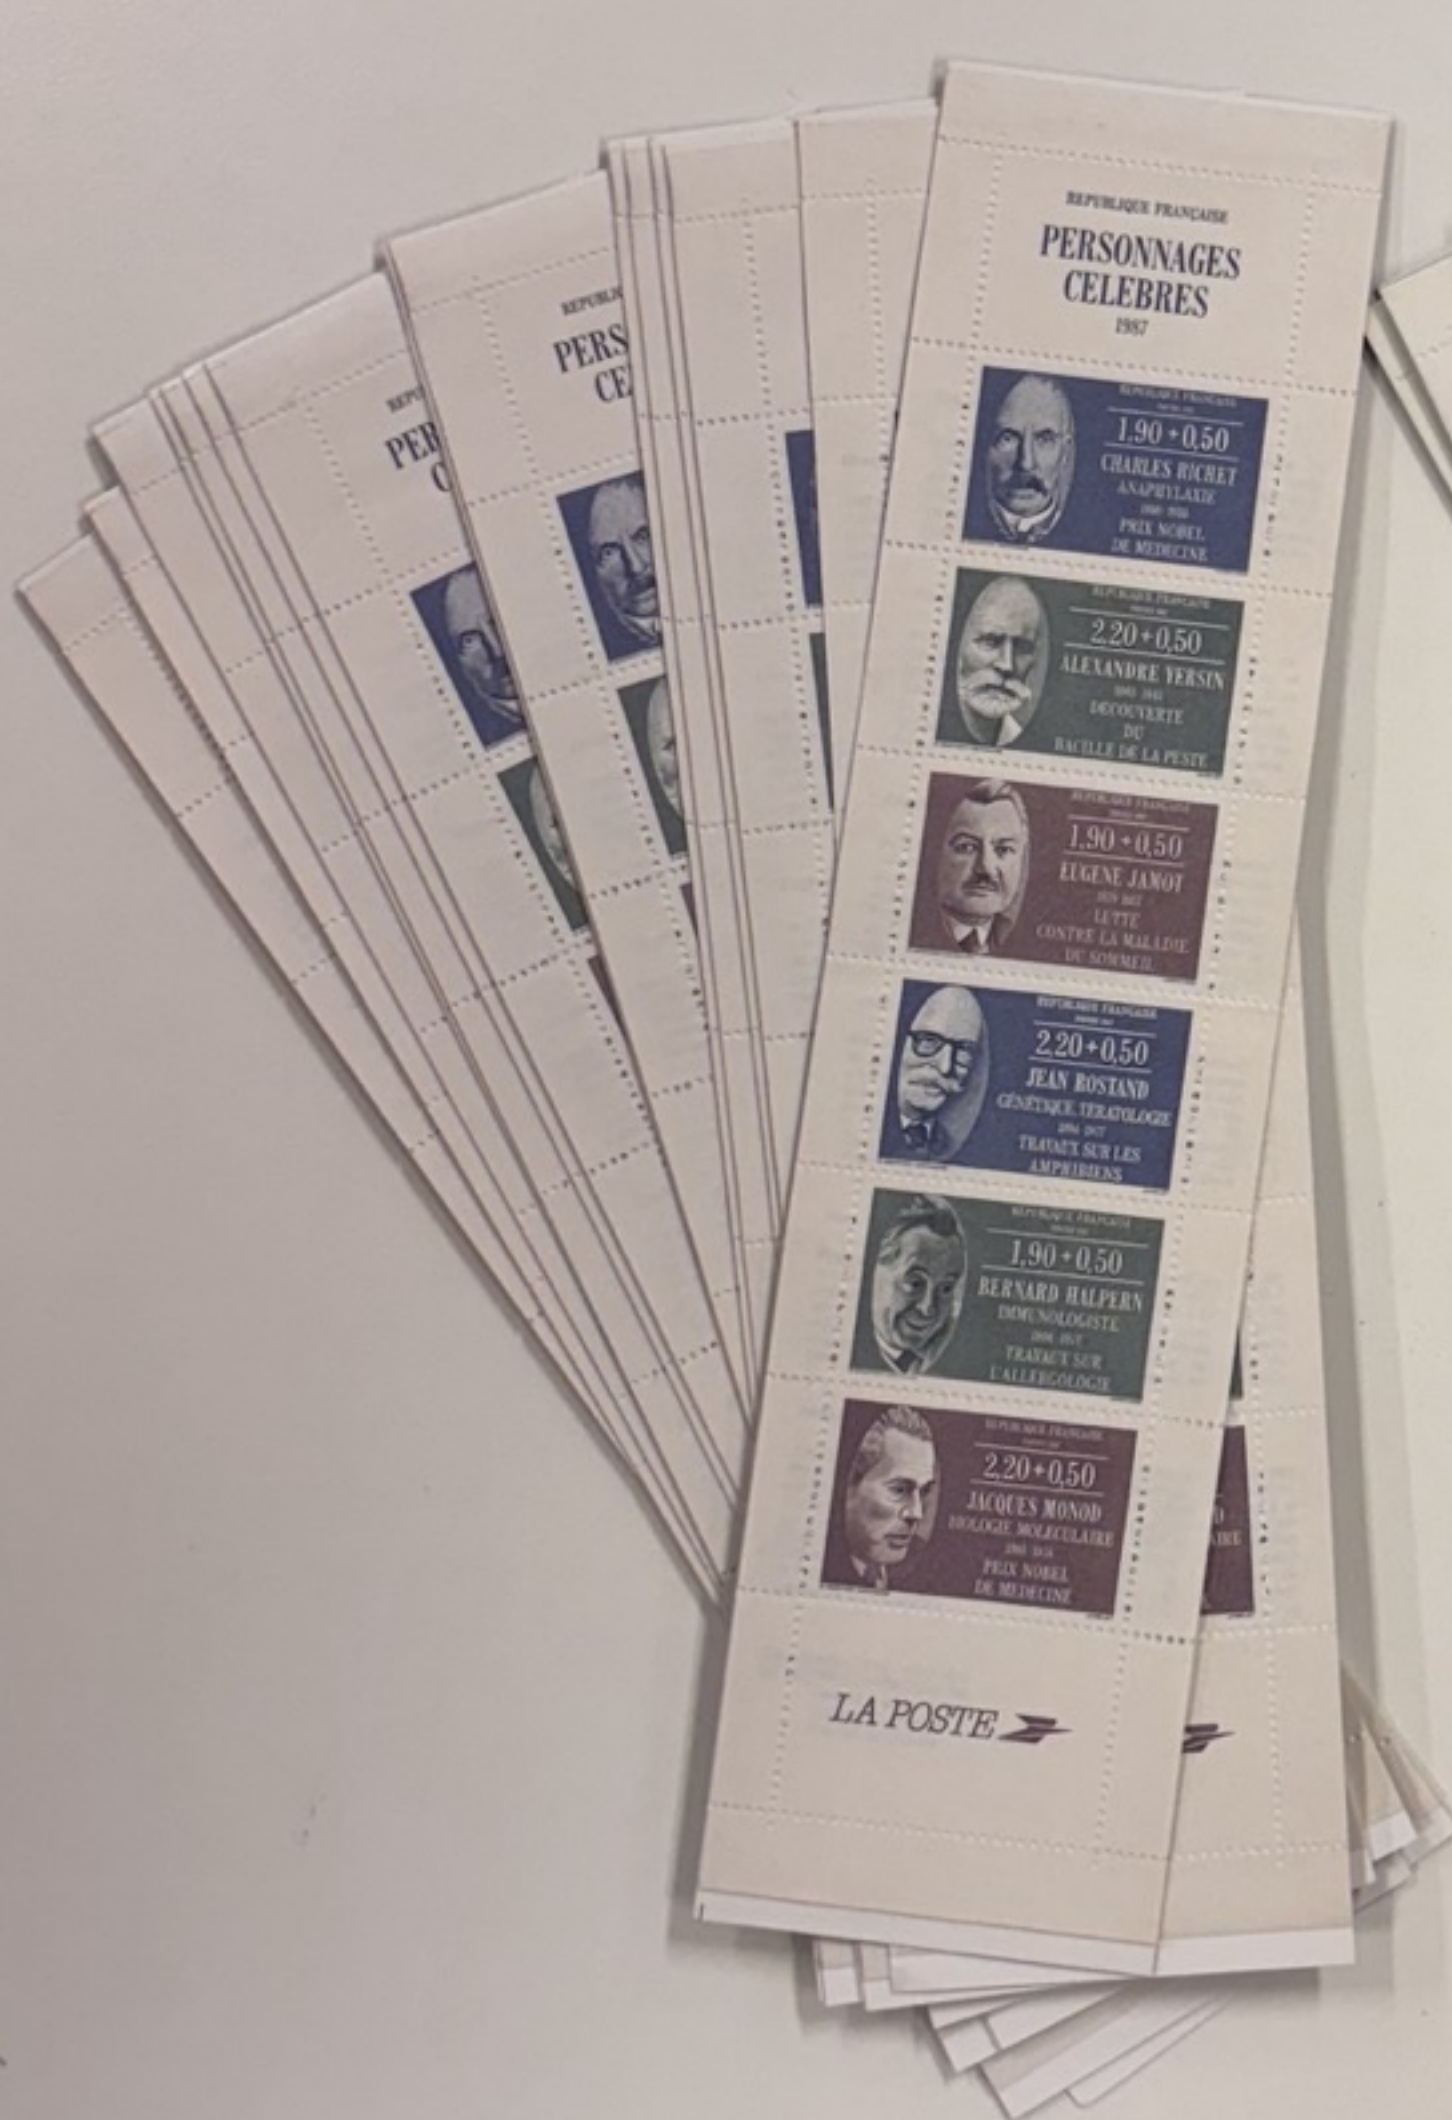

FÊTE DU TIMBRE  
RF  
0,46€

FÊTE DU TIMBRE  
RF  
0,46€

FÊTE DU TIMBRE  
RF  
0,46€

FÊTE DU TIMBRE  
RF  
0,46€

RÉPUBLIQUE FRANÇAISE  
LA POSTE 1993 2,80  
bonne fête

RÉPUBLIQUE FRANÇAISE  
LA POSTE 1993 2,80  
bonne fête