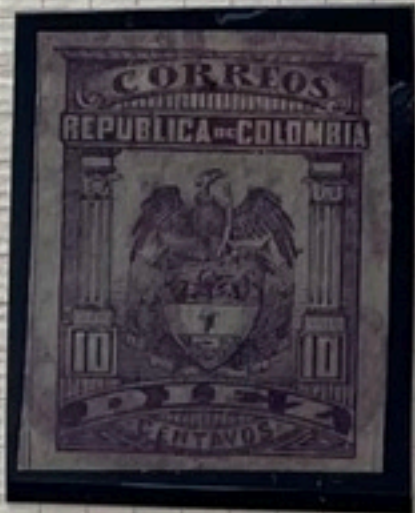

Colombia

1904-Escudo-Impreso en Bogotá
Papel delgado - Dent. 12 o sin dentar.

Colombia

1904 - Escudo - Papel delgado

1904 - Números, efigie y escudo

Lit. Arango - Dent 12.

S

1904 - Números, efigie y escudo
Litografía Arango-Medellin

Dentado 12

Variedades y matasellos

x

Tipo II

amarillo pálido

amarillo naranja

Tipo V

1904- Números, efigie y escudo
Litografía Arango. Medellín
Dentado 12