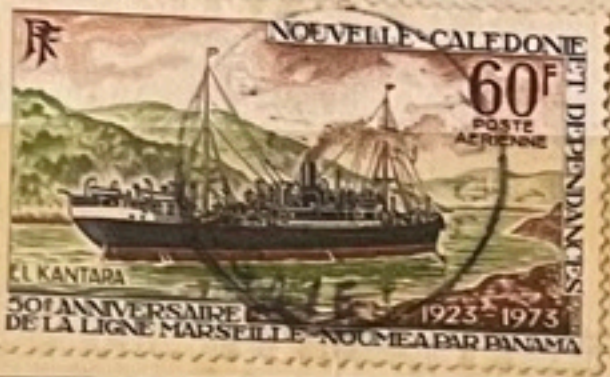

34

3502

105 36

1948  
CAGOU  
10 C.

CAGOU  
40 C.

Sana de DUCOS  
60 C.

1948  
Sana de DUCOS  
80 C.

1948  
Usine Fonderie  
Le Nickel  
2.F 40

1945-47. Timbres surchargés "Algérie"

la série { Cote 6,00  
prise 5,00

1946. Solidarité Algérienne

la série { Cote 8,00  
prise 7,40

1944. Palais d'été à Alger - La série { Cote 12,50  
 prix 11,25

1944. Au profit des prisonniers de guerre - La série { Cote 2,40  
 prix 2,15